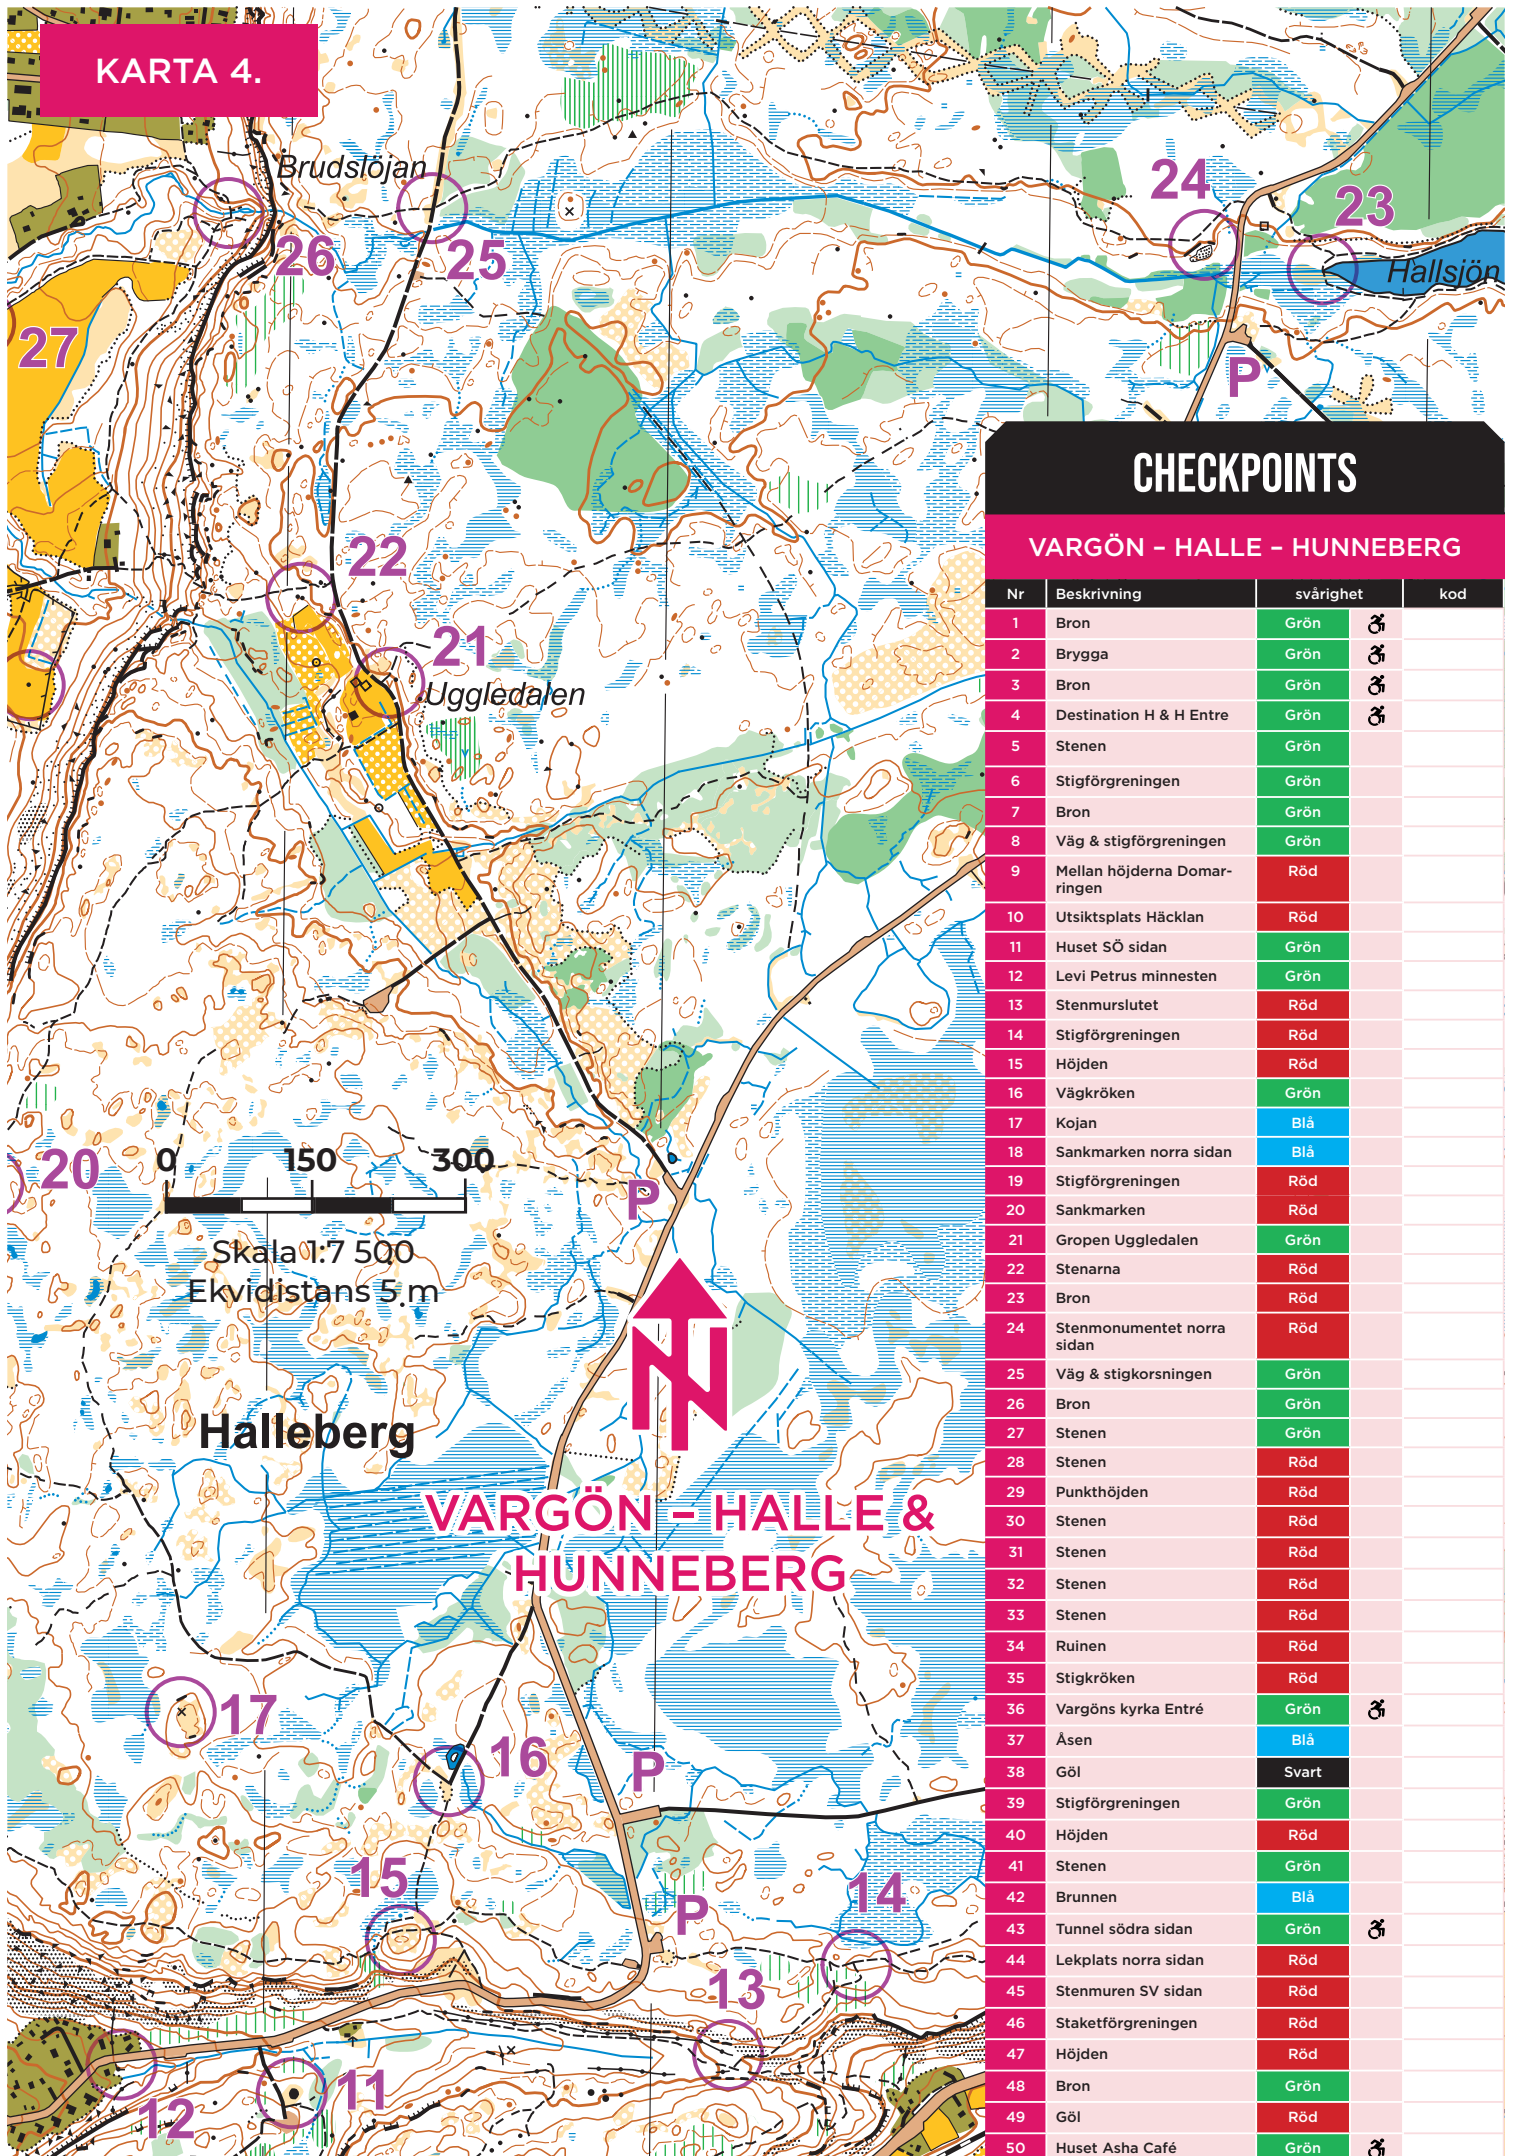

Vänersborgs
kommun

VARGÖN - HALLE & HUNNEBERG

Skala 1:7 500
Ekvidistans 5 m

VARGÖN - HALLE & HUNNEBERG

0 150 300

Skala 1:7 500
Ekvidistans 5 m

KARTA 3.

Nordkroken

VARGÖN - HALLE & HUNNEBERG

Lindås

0 150 300

Skala 1:7 500
Ekvidistans 5 m

KARTA 4.

CHECKPOINTS

VARGÖN - HALLE - HUNNEBERG

| Nr | Beskrivning | svårighet | | kod |
|----|-----------------------------|-----------|---|-----|
| 1 | Bron | Grön | ♿ | |
| 2 | Brygga | Grön | ♿ | |
| 3 | Bron | Grön | ♿ | |
| 4 | Destination H & H Entre | Grön | ♿ | |
| 5 | Stenen | Grön | | |
| 6 | Stigförgreningen | Grön | | |
| 7 | Bron | Grön | | |
| 8 | Väg & stigförgreningen | Grön | | |
| 9 | Mellan höjderna Domarringen | Röd | | |
| 10 | Utsiktsplats Häcklan | Röd | | |
| 11 | Huset SÖ sidan | Grön | | |
| 12 | Levi Petrus minnesten | Grön | | |
| 13 | Stenmurslutet | Röd | | |
| 14 | Stigförgreningen | Röd | | |
| 15 | Höjden | Röd | | |
| 16 | Vägkröken | Grön | | |
| 17 | Kojan | Blå | | |
| 18 | Sankmarken norra sidan | Blå | | |
| 19 | Stigförgreningen | Röd | | |
| 20 | Sankmarken | Röd | | |
| 21 | Gropen Uggledalen | Grön | | |
| 22 | Stenarna | Röd | | |
| 23 | Bron | Röd | | |
| 24 | Stenmonumentet norra sidan | Röd | | |
| 25 | Väg & stigmörningen | Grön | | |
| 26 | Bron | Grön | | |
| 27 | Stenen | Grön | | |
| 28 | Stenen | Röd | | |
| 29 | Punkthöjden | Röd | | |
| 30 | Stenen | Röd | | |
| 31 | Stenen | Röd | | |
| 32 | Stenen | Röd | | |
| 33 | Stenen | Röd | | |
| 34 | Ruinen | Röd | | |
| 35 | Stigkröken | Röd | | |
| 36 | Vargöns kyrka Entré | Grön | ♿ | |
| 37 | Åsen | Blå | | |
| 38 | Göl | Svart | | |
| 39 | Stigförgreningen | Grön | | |
| 40 | Höjden | Röd | | |
| 41 | Stenen | Grön | | |
| 42 | Brunnen | Blå | | |
| 43 | Tunnel södra sidan | Grön | ♿ | |
| 44 | Lekplats norra sidan | Röd | | |
| 45 | Stenmuren SV sidan | Röd | | |
| 46 | Staketförgreningen | Röd | | |
| 47 | Höjden | Röd | | |
| 48 | Bron | Grön | | |
| 49 | Göl | Röd | | |
| 50 | Huset Asha Café | Grön | ♿ | |