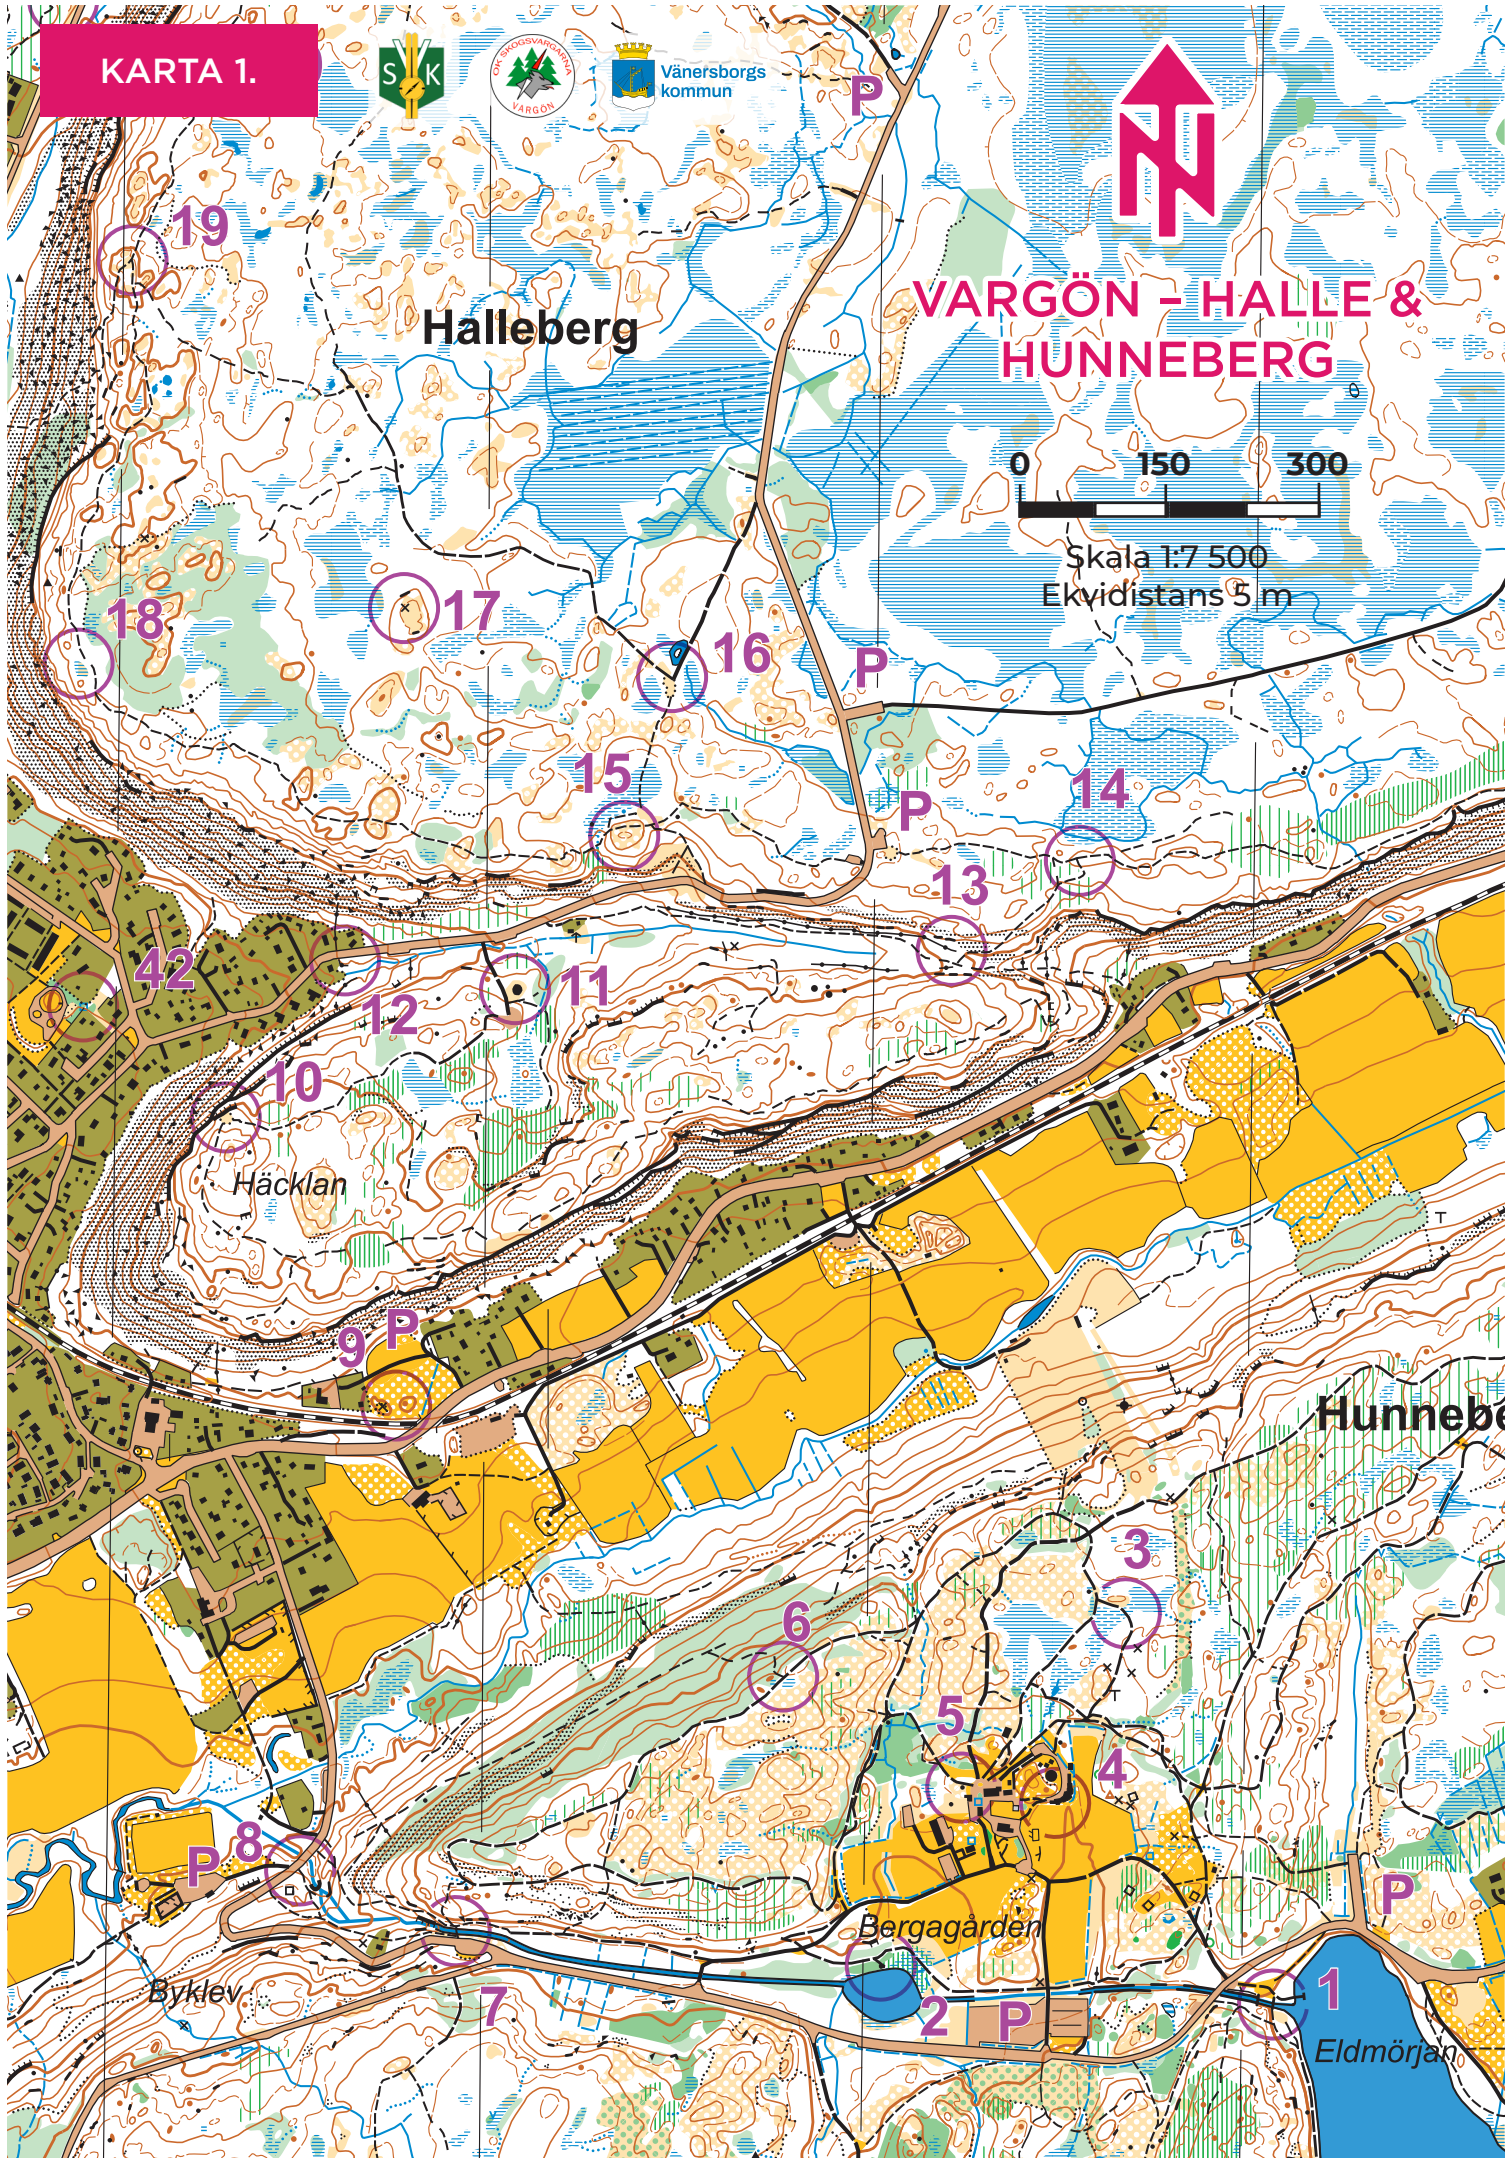

Vänersborgs
kommun

VARGÖN - HALLE & HUNNEBERG

Skala 1:7 500
Ekvidistans 5 m

VARGÖN - HALLE & HUNNEBERG

0 150 300

Skala 1:7 500
Ekvidistans 5 m

KARTA 3.

Nordkroken

VARGÖN - HALLE & HUNNEBERG

Lindås

0 150 300

Skala 1:7 500
Ekvidistans 5 m

KARTA 4.

CHECKPOINTS

VARGÖN - HALLE - HUNNEBERG

| Nr | Beskrivning | svårighet | | kod |
|----|-----------------------------|-----------|---|-----|
| 1 | Bron | Grön | ♿ | |
| 2 | Brygga | Grön | ♿ | |
| 3 | Bron | Grön | ♿ | |
| 4 | Destination H & H Entre | Grön | ♿ | |
| 5 | Stenen | Grön | | |
| 6 | Stigförgreningen | Grön | | |
| 7 | Bron | Grön | | |
| 8 | Väg & stigförgreningen | Grön | | |
| 9 | Mellan höjderna Domarringen | Röd | | |
| 10 | Utsiktsplats Häcklan | Röd | | |
| 11 | Huset SÖ sidan | Grön | | |
| 12 | Levi Petrus minnesten | Grön | | |
| 13 | Stenmurslutet | Röd | | |
| 14 | Stigförgreningen | Röd | | |
| 15 | Höjden | Röd | | |
| 16 | Vägkröken | Grön | | |
| 17 | Kojan | Blå | | |
| 18 | Sankmarken norra sidan | Blå | | |
| 19 | Stigförgreningen | Röd | | |
| 20 | Sankmarken | Röd | | |
| 21 | Gropen Uggledalen | Grön | | |
| 22 | Stenarna | Röd | | |
| 23 | Bron | Röd | | |
| 24 | Stenmonumentet norra sidan | Röd | | |
| 25 | Väg & stigmörningen | Grön | | |
| 26 | Bron | Grön | | |
| 27 | Stenen | Grön | | |
| 28 | Stenen | Röd | | |
| 29 | Punkthöjden | Röd | | |
| 30 | Stenen | Röd | | |
| 31 | Stenen | Röd | | |
| 32 | Stenen | Röd | | |
| 33 | Stenen | Röd | | |
| 34 | Ruinen | Röd | | |
| 35 | Stigkröken | Röd | | |
| 36 | Vargöns kyrka Entré | Grön | ♿ | |
| 37 | Åsen | Blå | | |
| 38 | Göl | Svart | | |
| 39 | Stigförgreningen | Grön | | |
| 40 | Höjden | Röd | | |
| 41 | Stenen | Grön | | |
| 42 | Brunnen | Blå | | |
| 43 | Tunnel södra sidan | Grön | ♿ | |
| 44 | Lekplats norra sidan | Röd | | |
| 45 | Stenmuren SV sidan | Röd | | |
| 46 | Staketförgreningen | Röd | | |
| 47 | Höjden | Röd | | |
| 48 | Bron | Grön | | |
| 49 | Göl | Röd | | |
| 50 | Huset Asha Café | Grön | ♿ | |