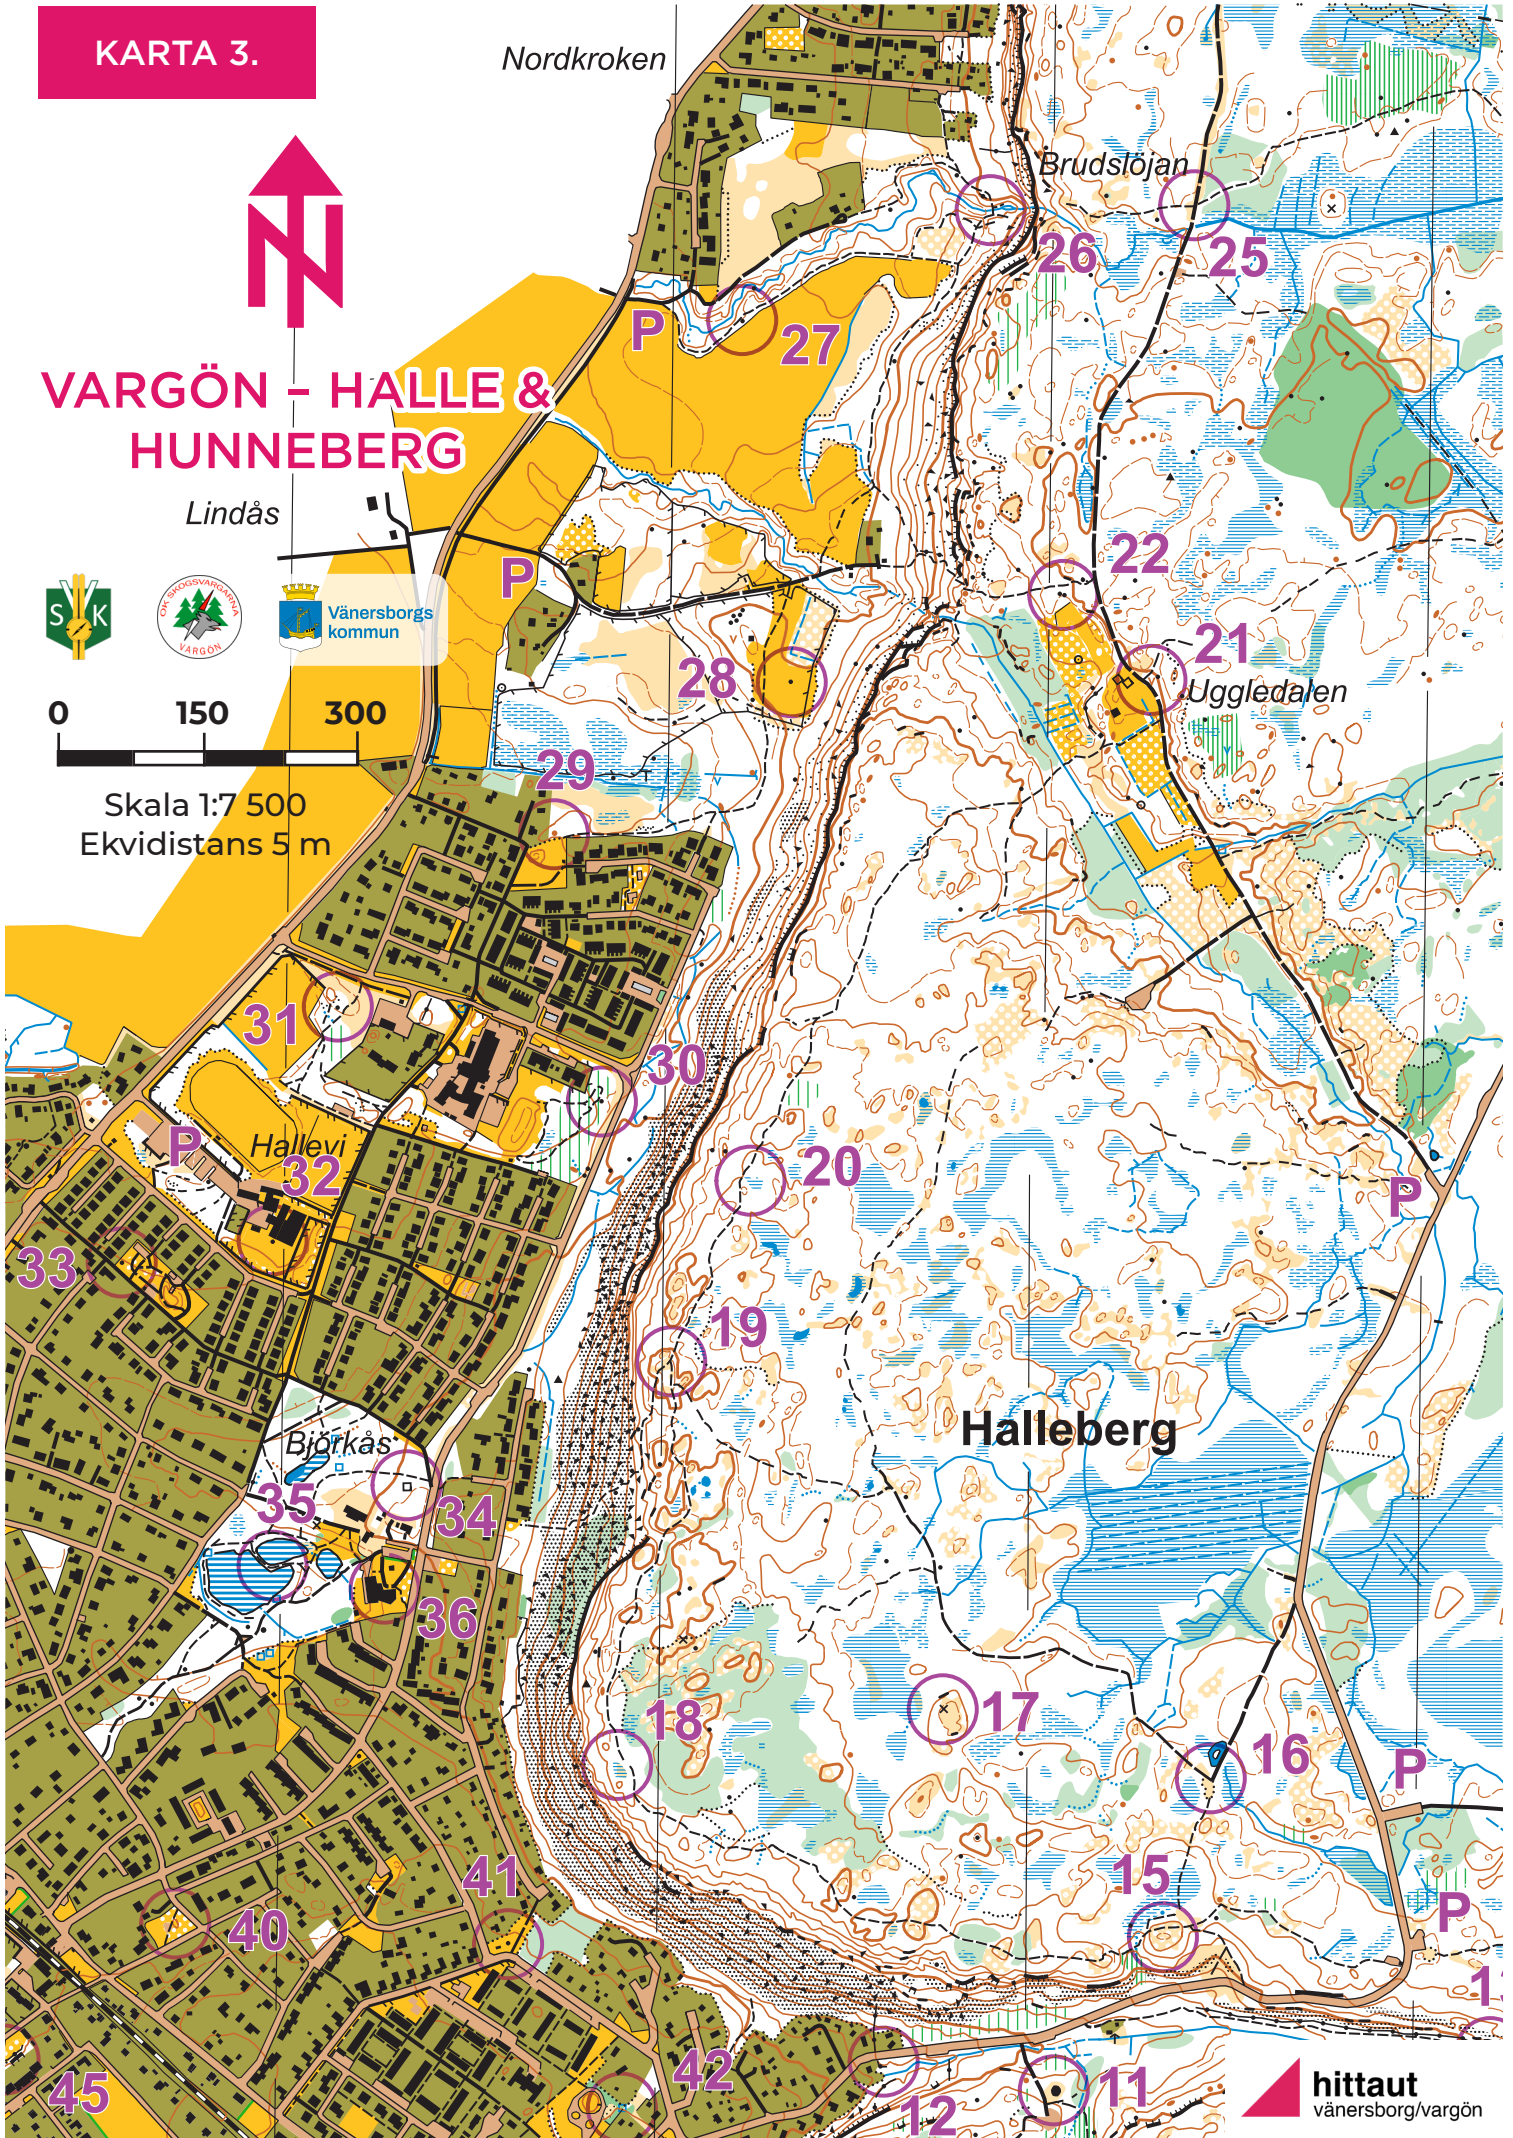

Vänersborgs
kommun

VARGÖN - HALLE & HUNNEBERG

Skala 1:7 500
Ekvidistans 5 m

VARGÖN - HALLE & HUNNEBERG

0 150 300

Skala 1:7 500
Ekvidistans 5 m

KARTA 3.

Nordkroken

VARGÖN - HALLE & HUNNEBERG

Lindås

0 150 300

Skala 1:7 500
Ekvidistans 5 m

KARTA 4.

CHECKPOINTS

VARGÖN - HALLE - HUNNEBERG

| Nr | Beskrivning | svårighet | | kod |
|----|-----------------------------|-----------|---|-----|
| 1 | Bron | Grön | ♿ | |
| 2 | Brygga | Grön | ♿ | |
| 3 | Bron | Grön | ♿ | |
| 4 | Destination H & H Entre | Grön | ♿ | |
| 5 | Stenen | Grön | | |
| 6 | Stigförgreningen | Grön | | |
| 7 | Bron | Grön | | |
| 8 | Väg & stigförgreningen | Grön | | |
| 9 | Mellan höjderna Domarringen | Röd | | |
| 10 | Utsiktsplats Häcklan | Röd | | |
| 11 | Huset SÖ sidan | Grön | | |
| 12 | Levi Petrus minnesten | Grön | | |
| 13 | Stenmurslutet | Röd | | |
| 14 | Stigförgreningen | Röd | | |
| 15 | Höjden | Röd | | |
| 16 | Vägkröken | Grön | | |
| 17 | Kojan | Blå | | |
| 18 | Sankmarken norra sidan | Blå | | |
| 19 | Stigförgreningen | Röd | | |
| 20 | Sankmarken | Röd | | |
| 21 | Gropen Uggledalen | Grön | | |
| 22 | Stenarna | Röd | | |
| 23 | Bron | Röd | | |
| 24 | Stenmonumentet norra sidan | Röd | | |
| 25 | Väg & stigmörningen | Grön | | |
| 26 | Bron | Grön | | |
| 27 | Stenen | Grön | | |
| 28 | Stenen | Röd | | |
| 29 | Punkthöjden | Röd | | |
| 30 | Stenen | Röd | | |
| 31 | Stenen | Röd | | |
| 32 | Stenen | Röd | | |
| 33 | Stenen | Röd | | |
| 34 | Ruinen | Röd | | |
| 35 | Stigkröken | Röd | | |
| 36 | Vargöns kyrka Entré | Grön | ♿ | |
| 37 | Åsen | Blå | | |
| 38 | Göl | Svart | | |
| 39 | Stigförgreningen | Grön | | |
| 40 | Höjden | Röd | | |
| 41 | Stenen | Grön | | |
| 42 | Brunnen | Blå | | |
| 43 | Tunnel södra sidan | Grön | ♿ | |
| 44 | Lekplats norra sidan | Röd | | |
| 45 | Stenmuren SV sidan | Röd | | |
| 46 | Staketförgreningen | Röd | | |
| 47 | Höjden | Röd | | |
| 48 | Bron | Grön | | |
| 49 | Göl | Röd | | |
| 50 | Huset Asha Café | Grön | ♿ | |