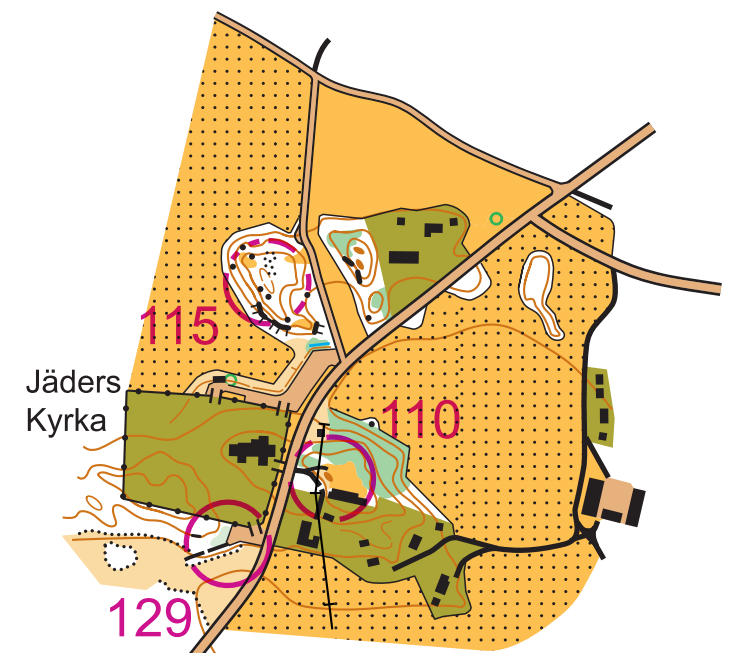

CHECKPOINTBESKRIVNING

NR	BESKRIVNING	SVÄRIGHET	KOD
110	Skytt om Axel Oxenstierna	Grön	♂
111	Grop	Blå	
112	Stor sten, norra sidan	Grön	
113	Sten, östra sidan	Blå	
114	Sten, östra sidan	Grön	
115	Höjd, uppe på	Röd	
116	Höjd, uppe på	Blå	
117	Sänka, uppe i	Röd	
118	Grop	Blå	
119	Höjd, östra sidan	Röd	
120	Sänka	Blå	
121	Sänka	Blå	
122	Stigförgrening	Grön	
123	Sten, södra sidan	Röd	
124	Gränsröse	Blå	
125	Stigslut	Blå	
126	Grop	Grön	
127	Infotavla	Grön	♂
128	Staketöppning	Grön	♂
129	Parkering, sydvästra delen	Grön	♂

KARTA KJULA

SKALA 1:7 500
Ekvidistans 2,5 m

1,5 km väg
mellan kartorna

500 m