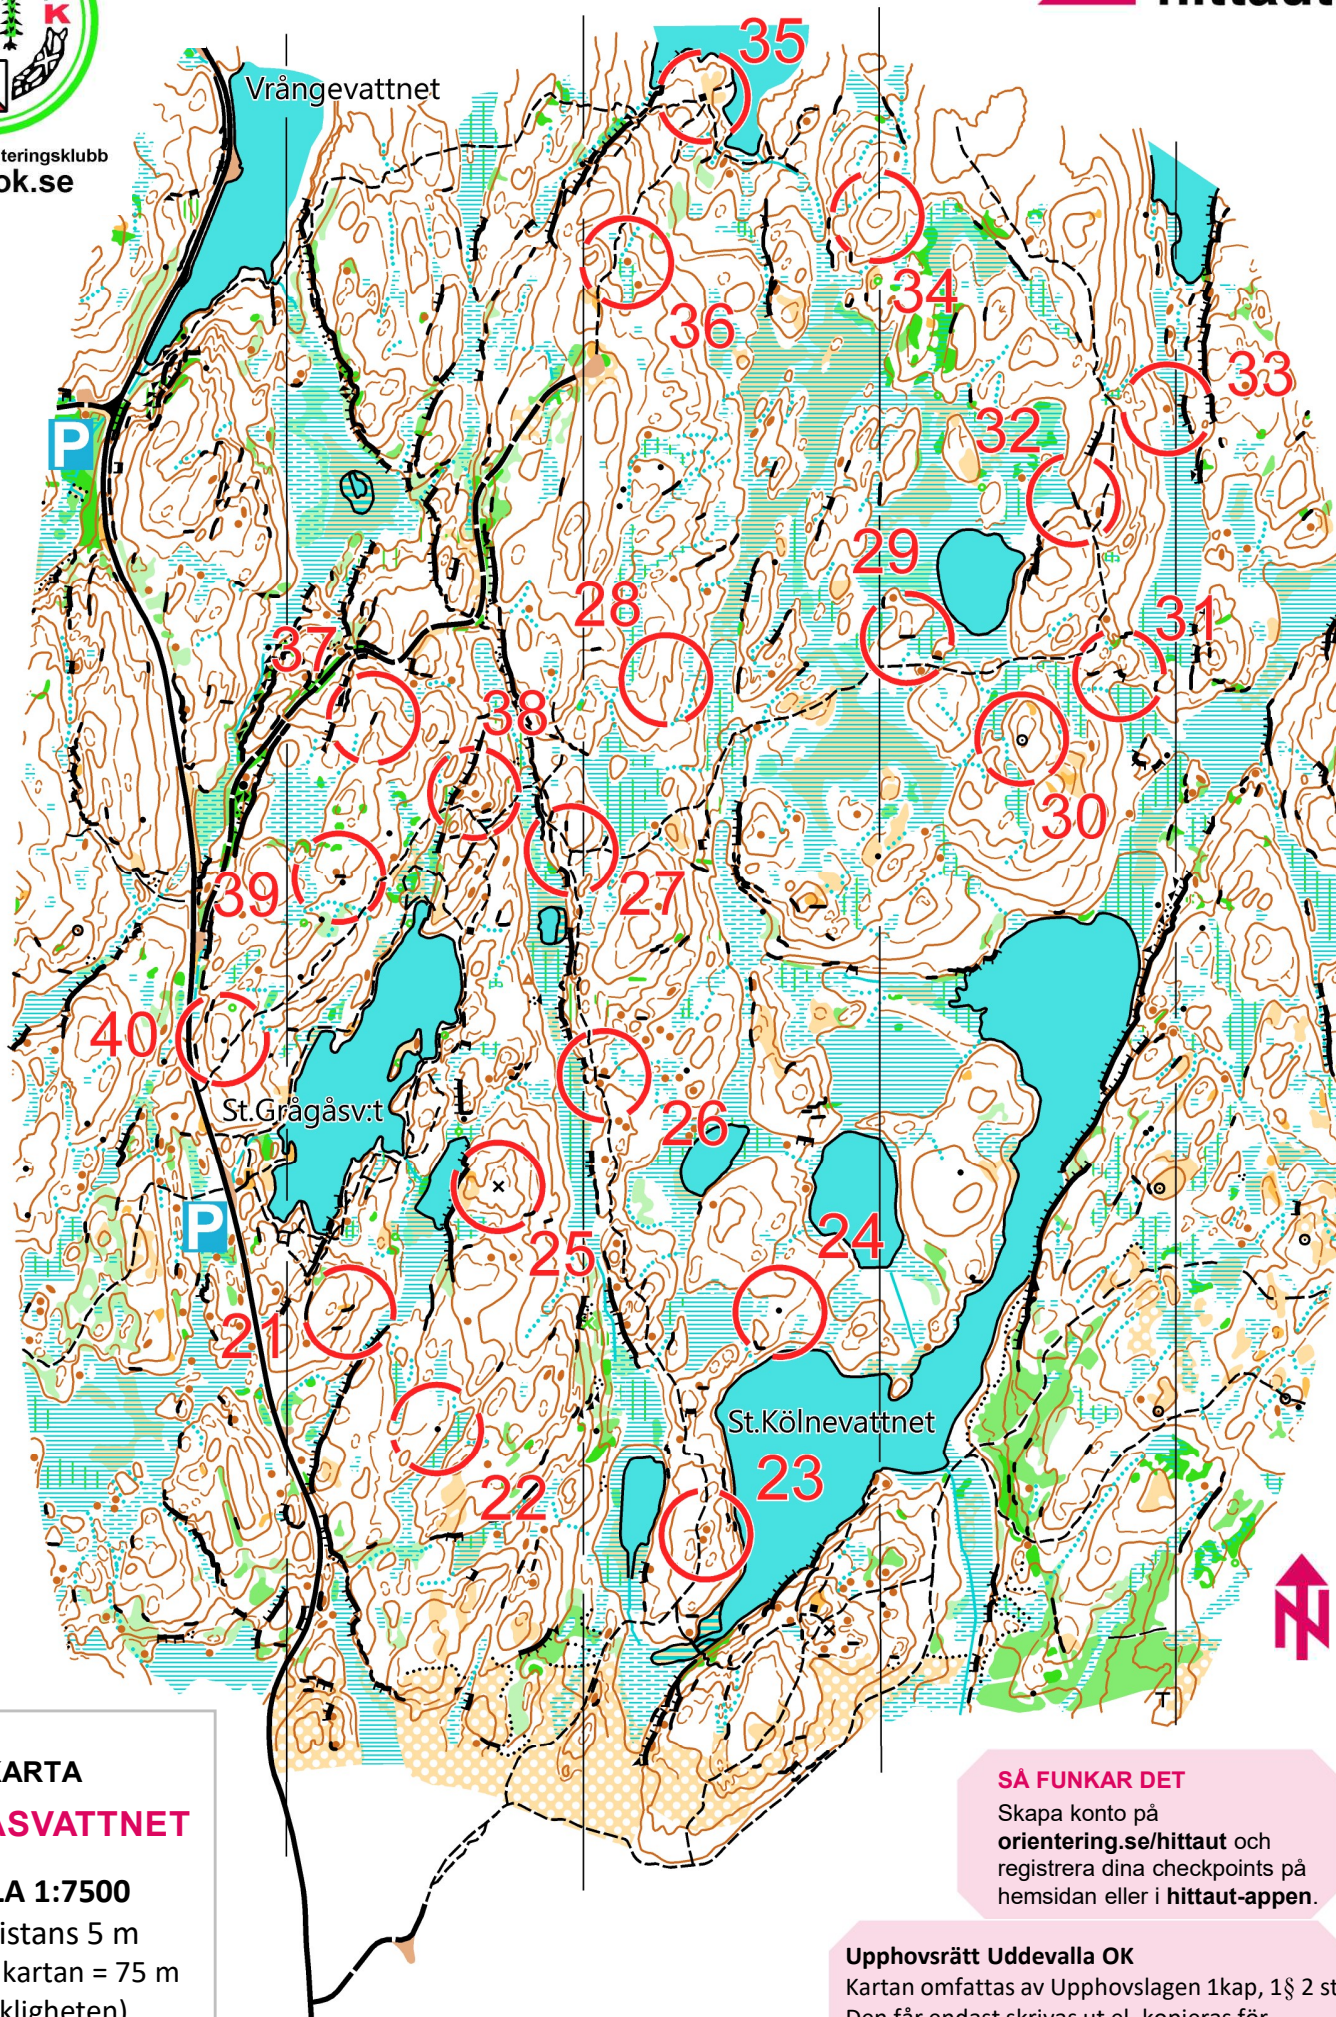

Uddevalla Orienteringsklubb  
www.uok.se

Checkpoints sitter ute 15/5 - 30/9

orientering  
**hittaut**

**KARTA**  
**GRÅGÄSVATTNET**

**SKALA 1:7500**  
Ekvidians 5 m  
(1 cm på kartan = 75 m  
i verkligheten)