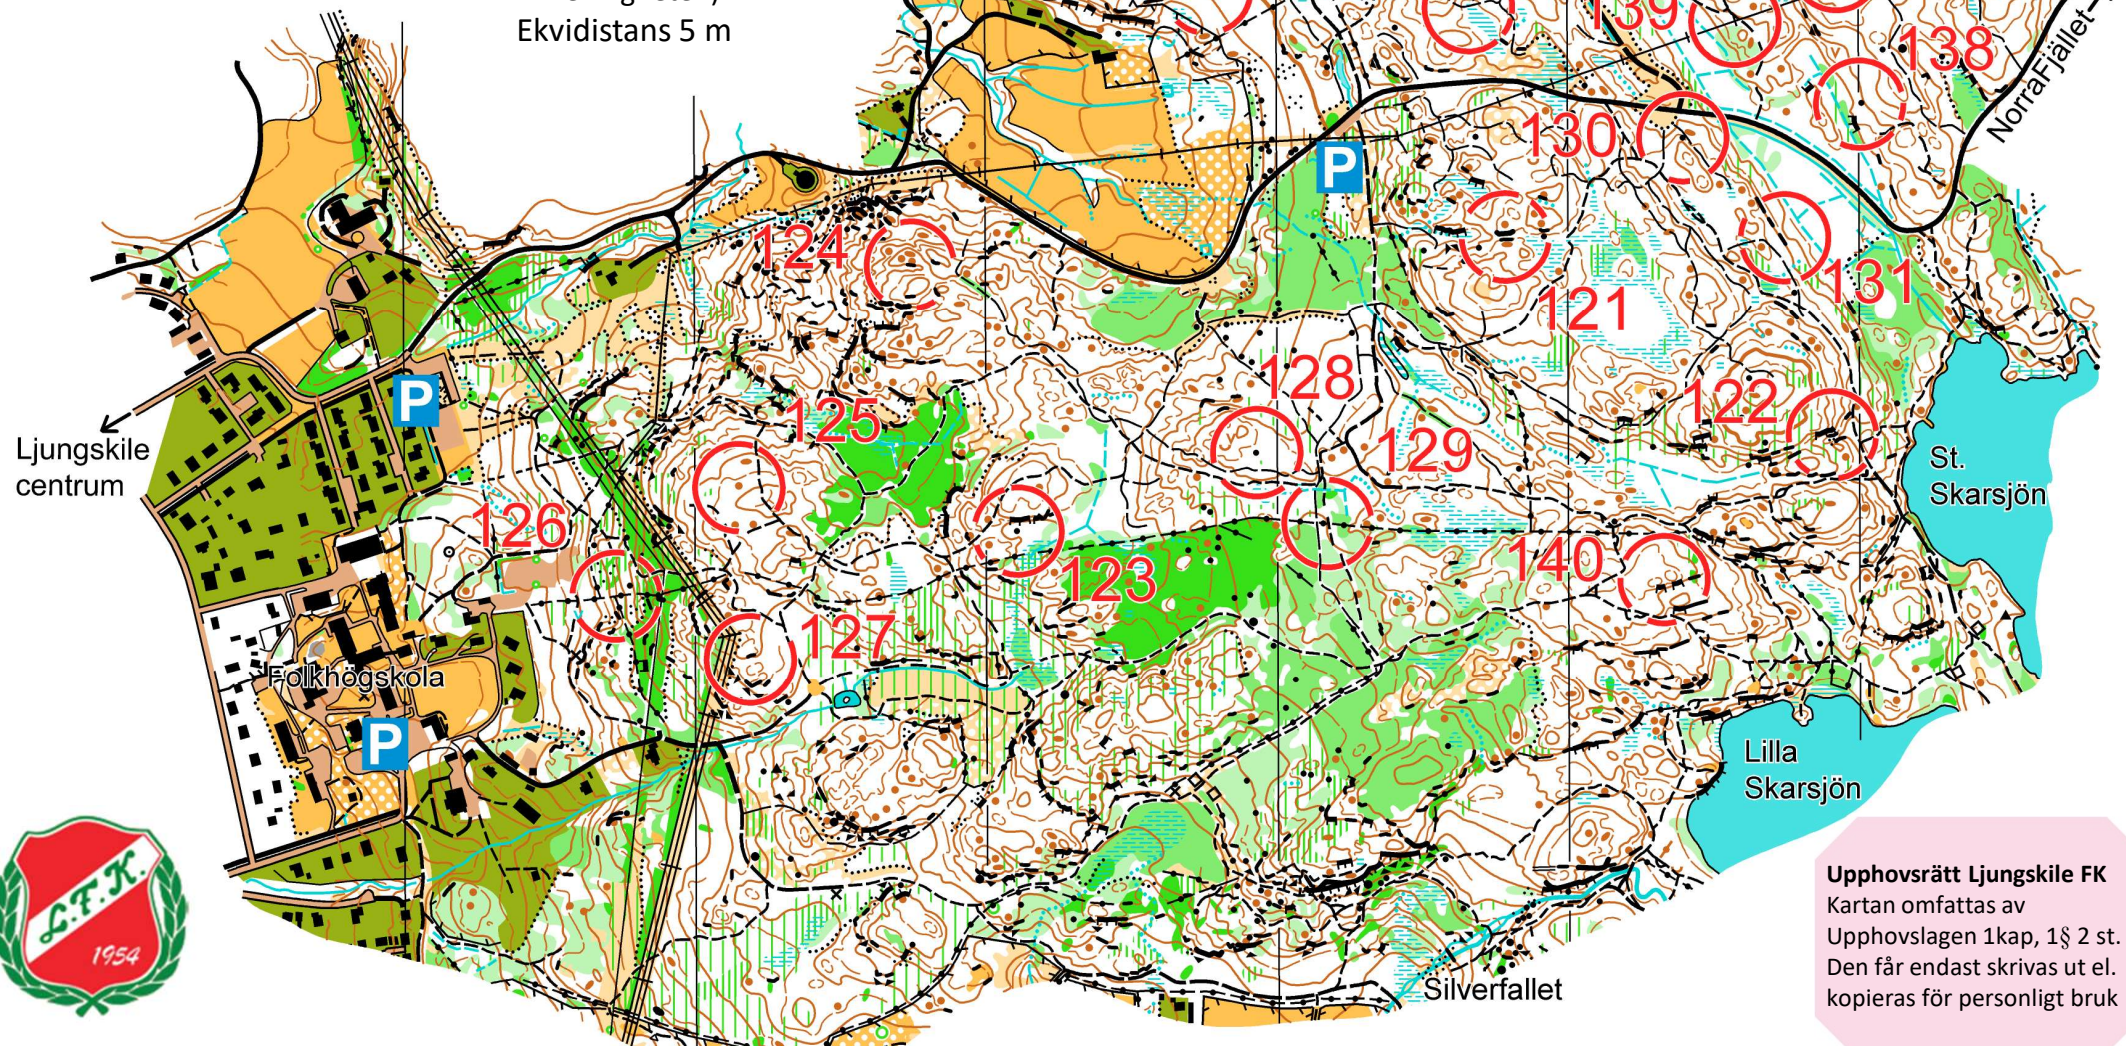

SÅ FUNKAR DET

Skapa konto på orientering.se/hittaut och registrera dina checkpoints på hemsidan eller i **hittaut**-appen.

KARTA
**LJUNGSKILE
Lilla Skarsjön**

SKALA 1:7500
(1 cm på kartan = 75 m
i verkligheten)
Ekvidistans 5 m

Upphovsrätt Ljungskile FK
Kartan omfattas av
Upphovslagen 1kap, 1§ 2 st.
Den får endast skrivas ut el.
kopieras för personligt bruk