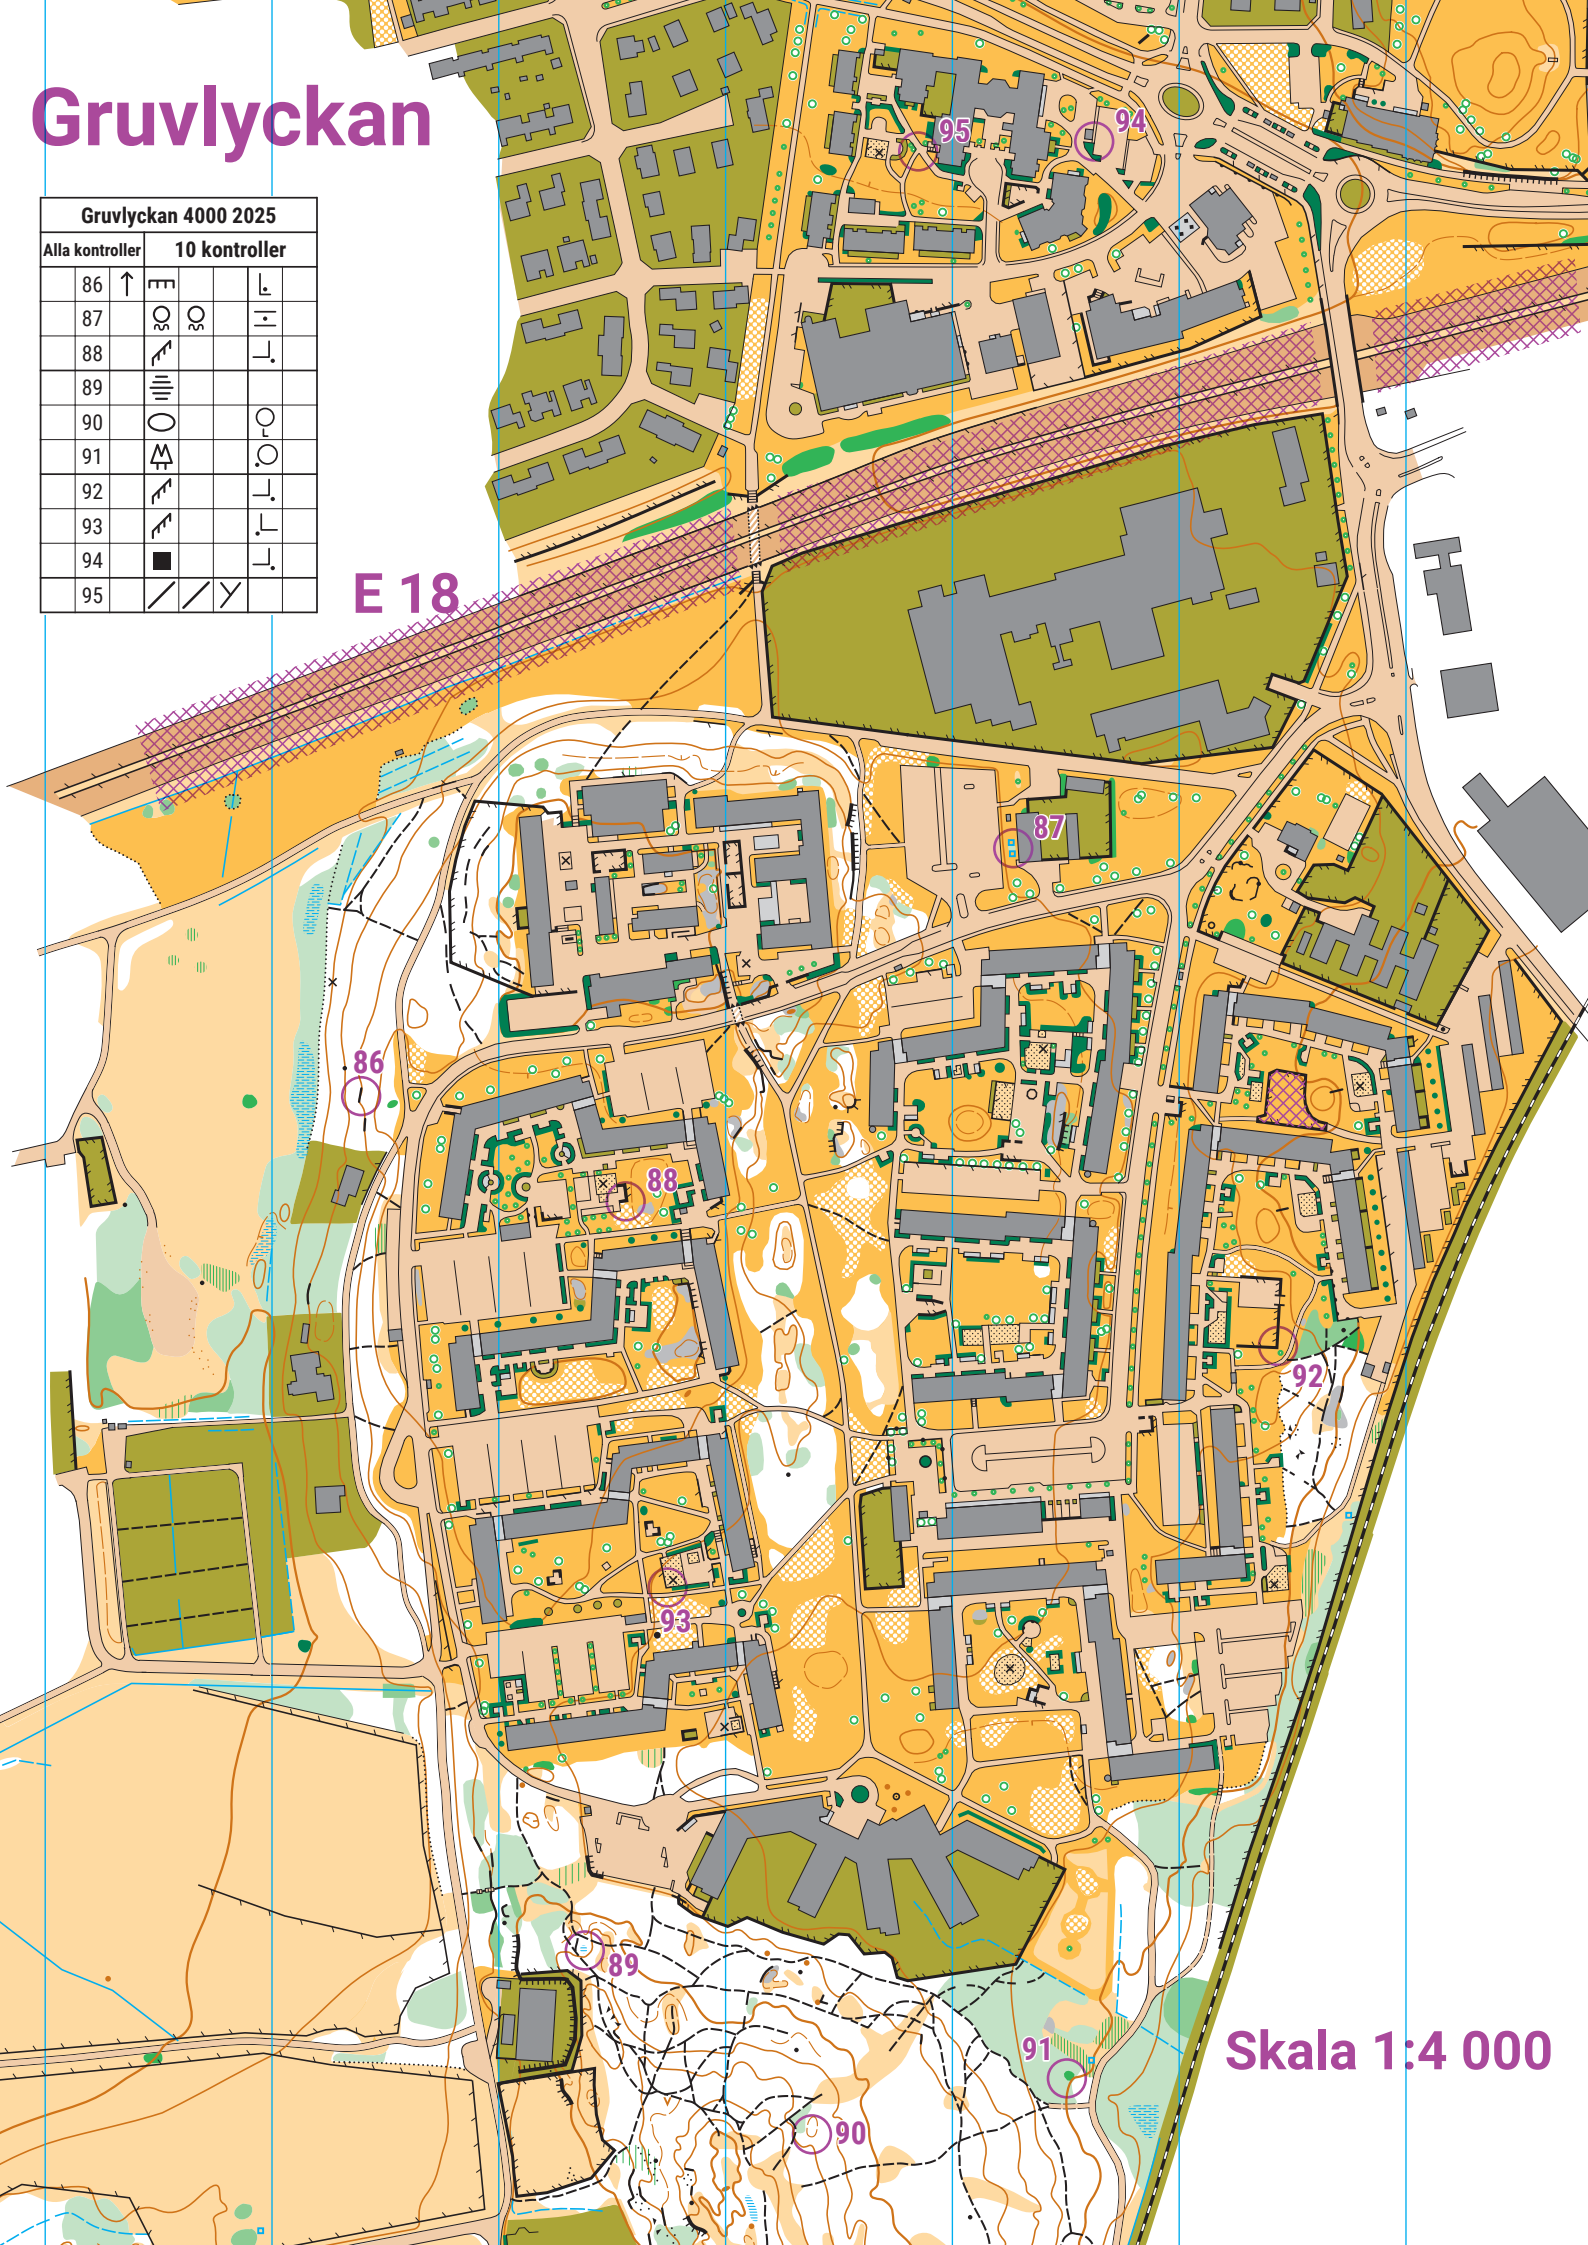

Gruvlyckan

Gruvlyckan 4000 2025			
Alla kontroller	10 kontroller		
86	↑	⊞	⊞
87	⊞	⊞	⊞
88	⊞	⊞	⊞
89	⊞	⊞	⊞
90	⊞	⊞	⊞
91	⊞	⊞	⊞
92	⊞	⊞	⊞
93	⊞	⊞	⊞
94	■	⊞	⊞
95	⊞	⊞	⊞

E 18

Skala 1:4 000