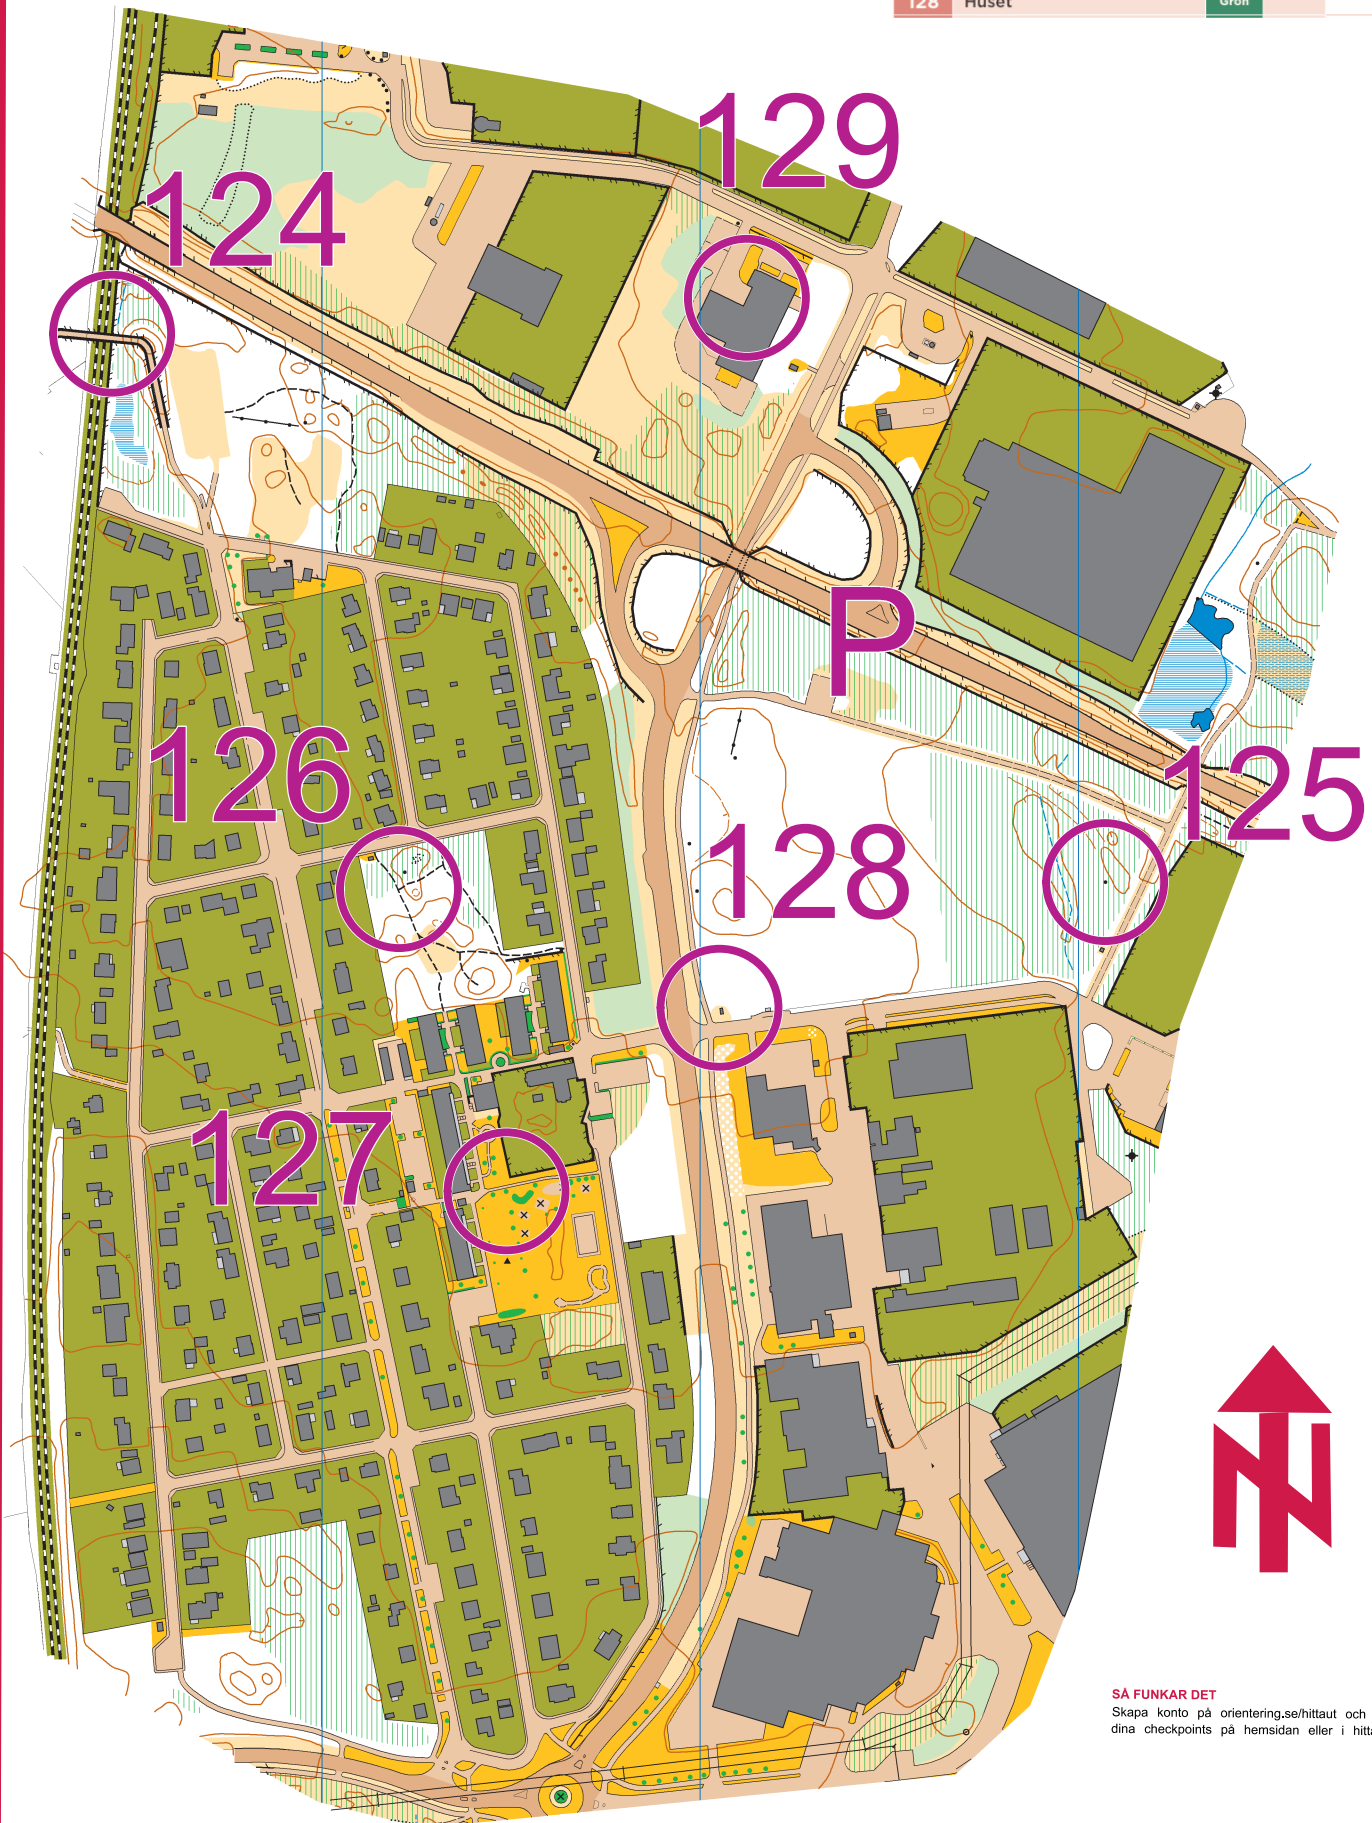

KARTA NORRBODA

Skala 1:5 000

CHECKPOINTBESKRIVNING

NR	BESKRIVNING	SVÄRIGHET	KOD
124	Bron	Grön	3
125	Höjden	Blå	
126	Stigföregningen	Grön	
127	Trädet	Grön	
128	Huset	Grön	

SÅ FUNKAR DET
Skapa konto på orientering.se/hittaut och registrera dina checkpoints på hemsidan eller i hittaut-appen.