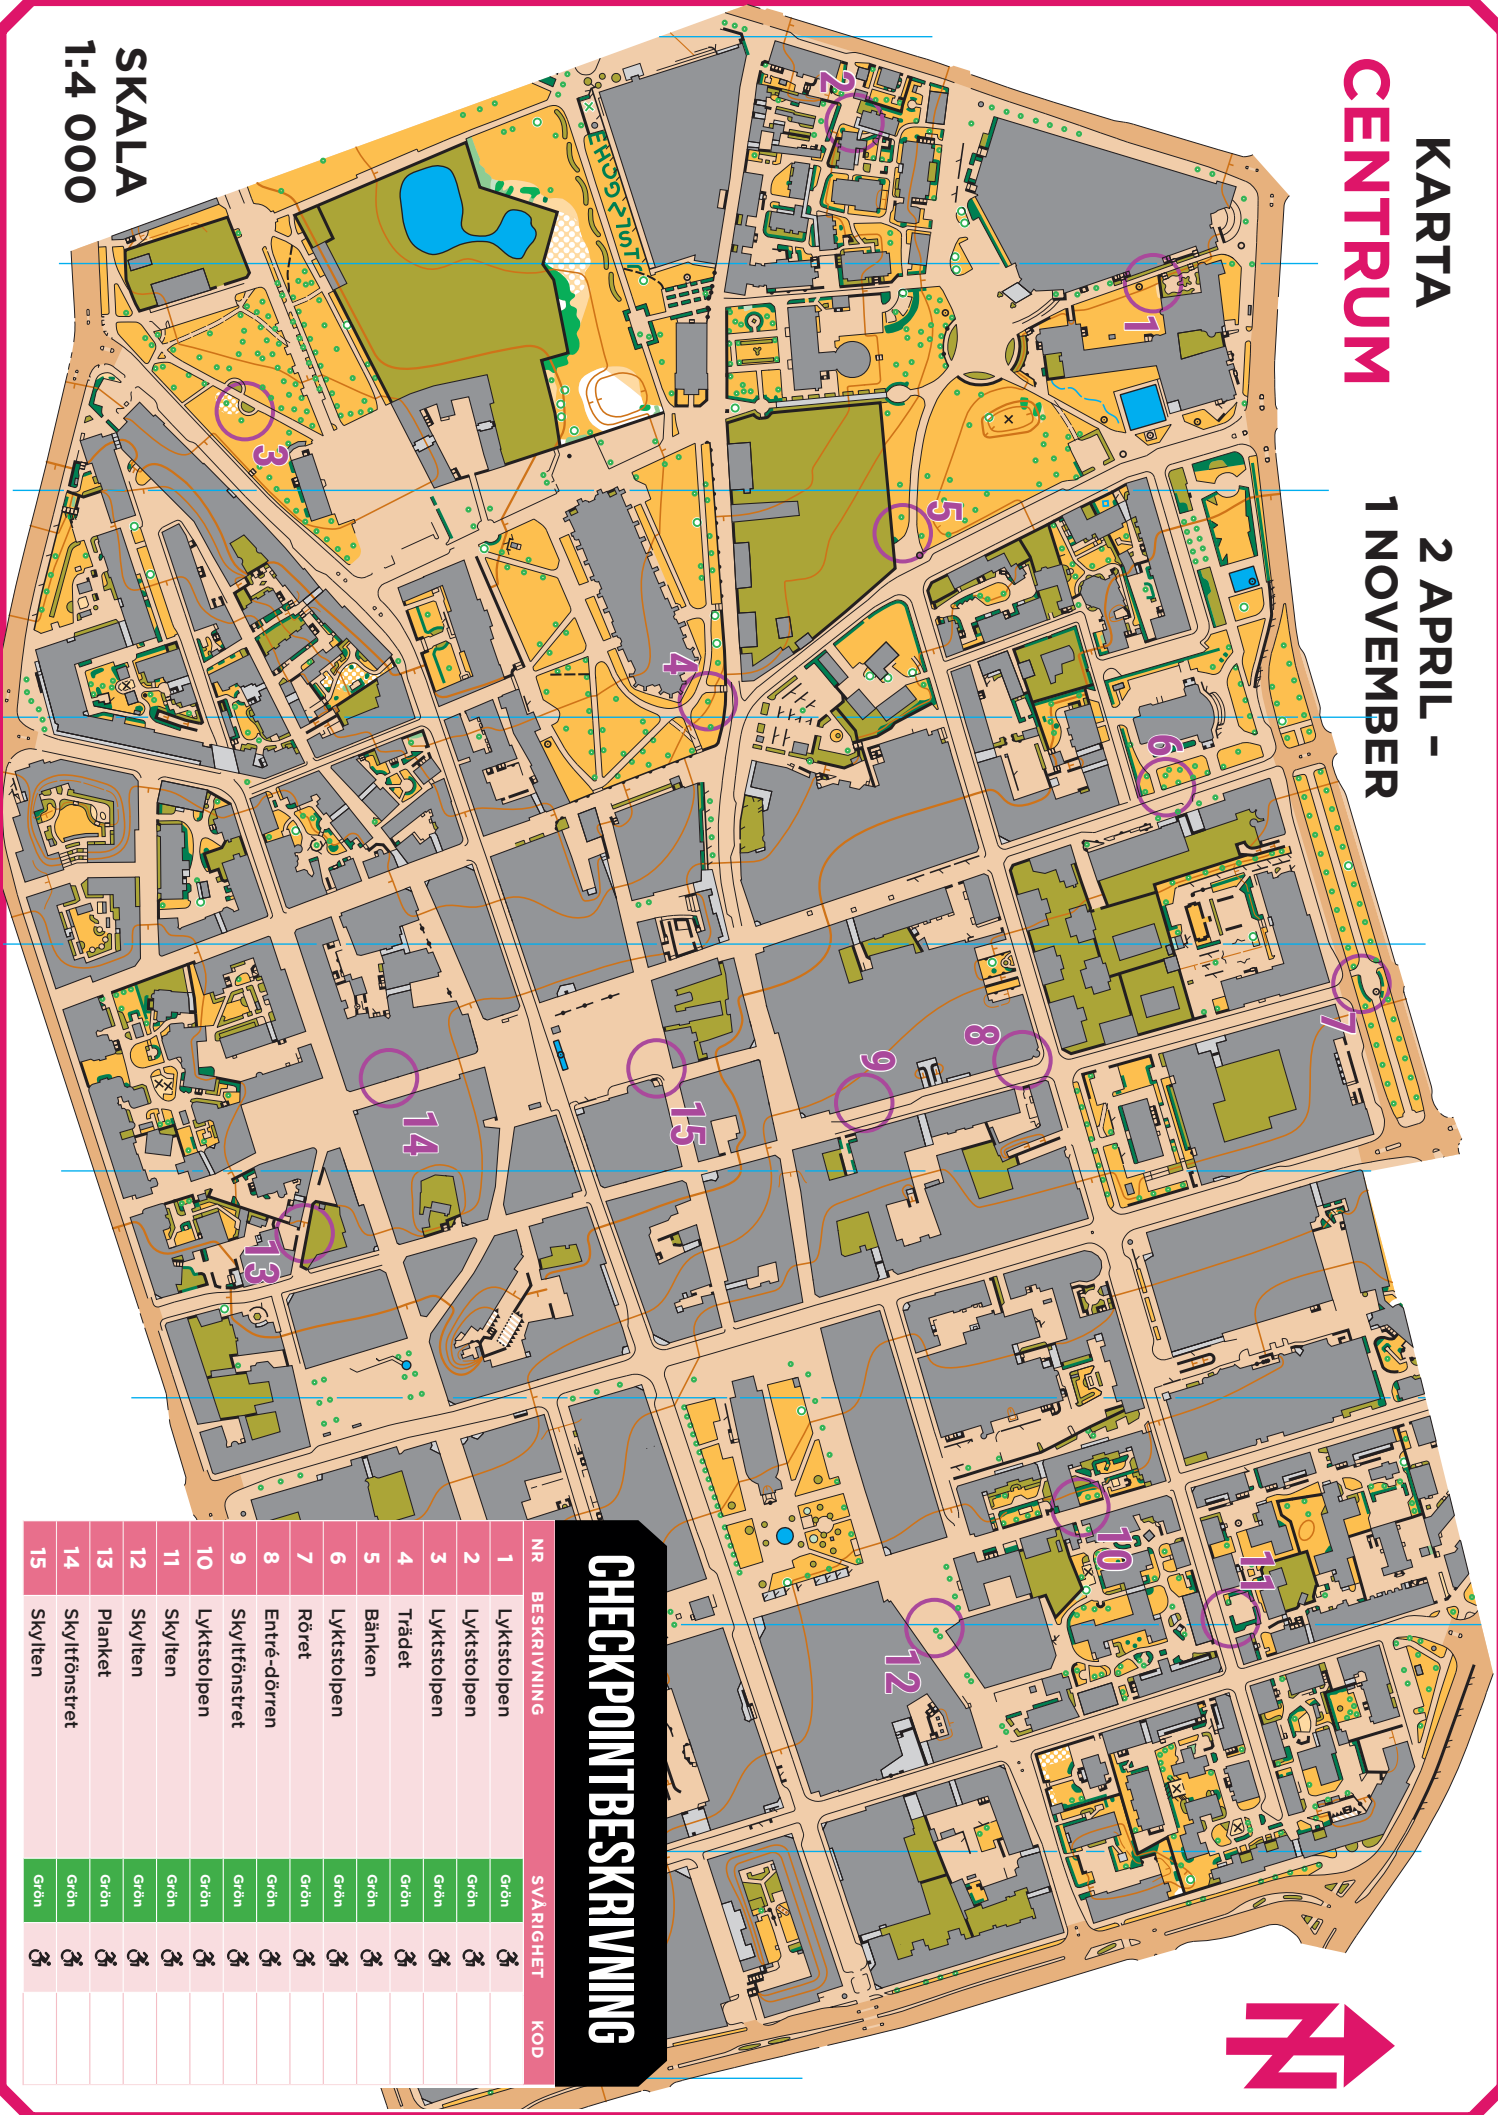

KARTA CENTRUM

2 APRIL -
1 NOVEMBER

SKALA
1:4 000

CHECKPOINTBESKRIVNING

NR	BESKRIVNING	SVÄRIGHET	KOD
1	Lykstolpen	grön	Ø
2	Lykstolpen	grön	Ø
3	Lykstolpen	grön	Ø
4	Trädät	grön	Ø
5	Bänken	grön	Ø
6	Lykstolpen	grön	Ø
7	Röret	grön	Ø
8	Entré-dörren	grön	Ø
9	Skytlfönstret	grön	Ø
10	Lykstolpen	grön	Ø
11	Skytlen	grön	Ø
12	Skytlen	grön	Ø
13	Plancket	grön	Ø
14	Skytlfönstret	grön	Ø
15	Skytlen	grön	Ø