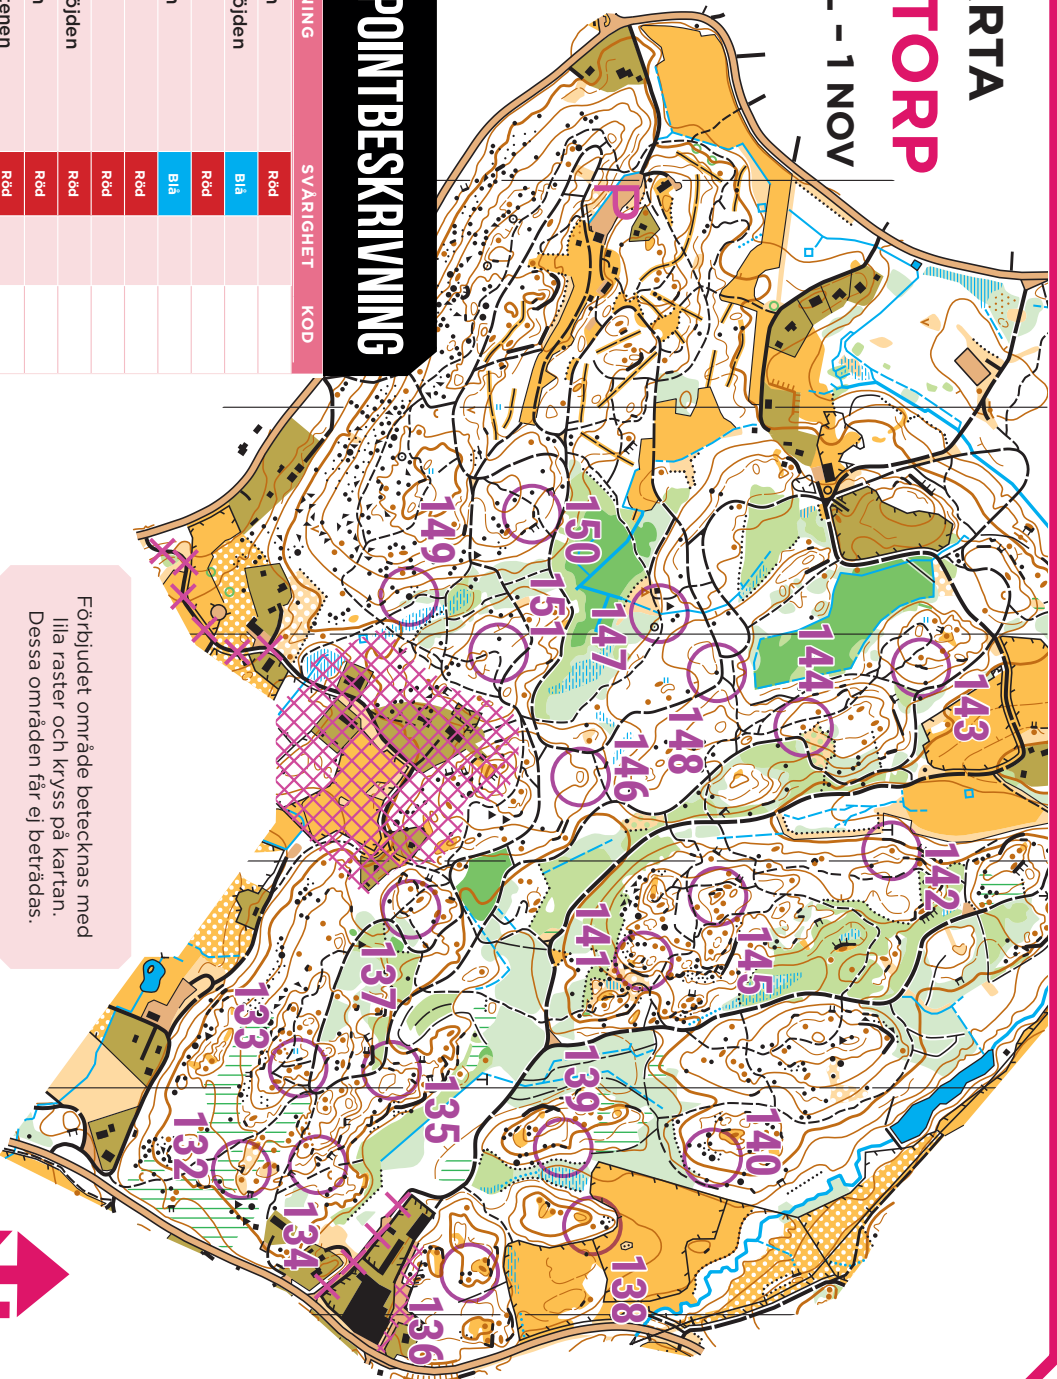

KARTA OLSTORP

2 APRIL - 1 NOV

CHECKPOINTBESKRIVNING

NR	BESKRIVNING	SVÄRIGHET	KOD
132	Branten	Röd	
133	Punkthöjden	Blå	
134	Stenen	Röd	
135	Branten	Blå	
136	Stenen	Röd	
137	Stenen	Röd	
138	Punkthöjden	Röd	
139	Branten	Röd	
140	Stora stenen	Röd	
141	Branten	Röd	
142	Punkthöjden	Blå	
143	Branten	Röd	
144	Punkthöjden	Blå	
145	Höjden	Röd	
146	Höjden	Blå	
147	Stig/dikeskorningen	Grön	
148	Stenen	Grön	
149	Stora stenen	Blå	
150	Branten	Blå	
151	Stigkröken	Blå	

Förbjudet område betecknas med
lilla raster och kryss på kartan.
Dessa områden får ej beträddas.

SKALA 1:10 000

Ekvidistans 5 m