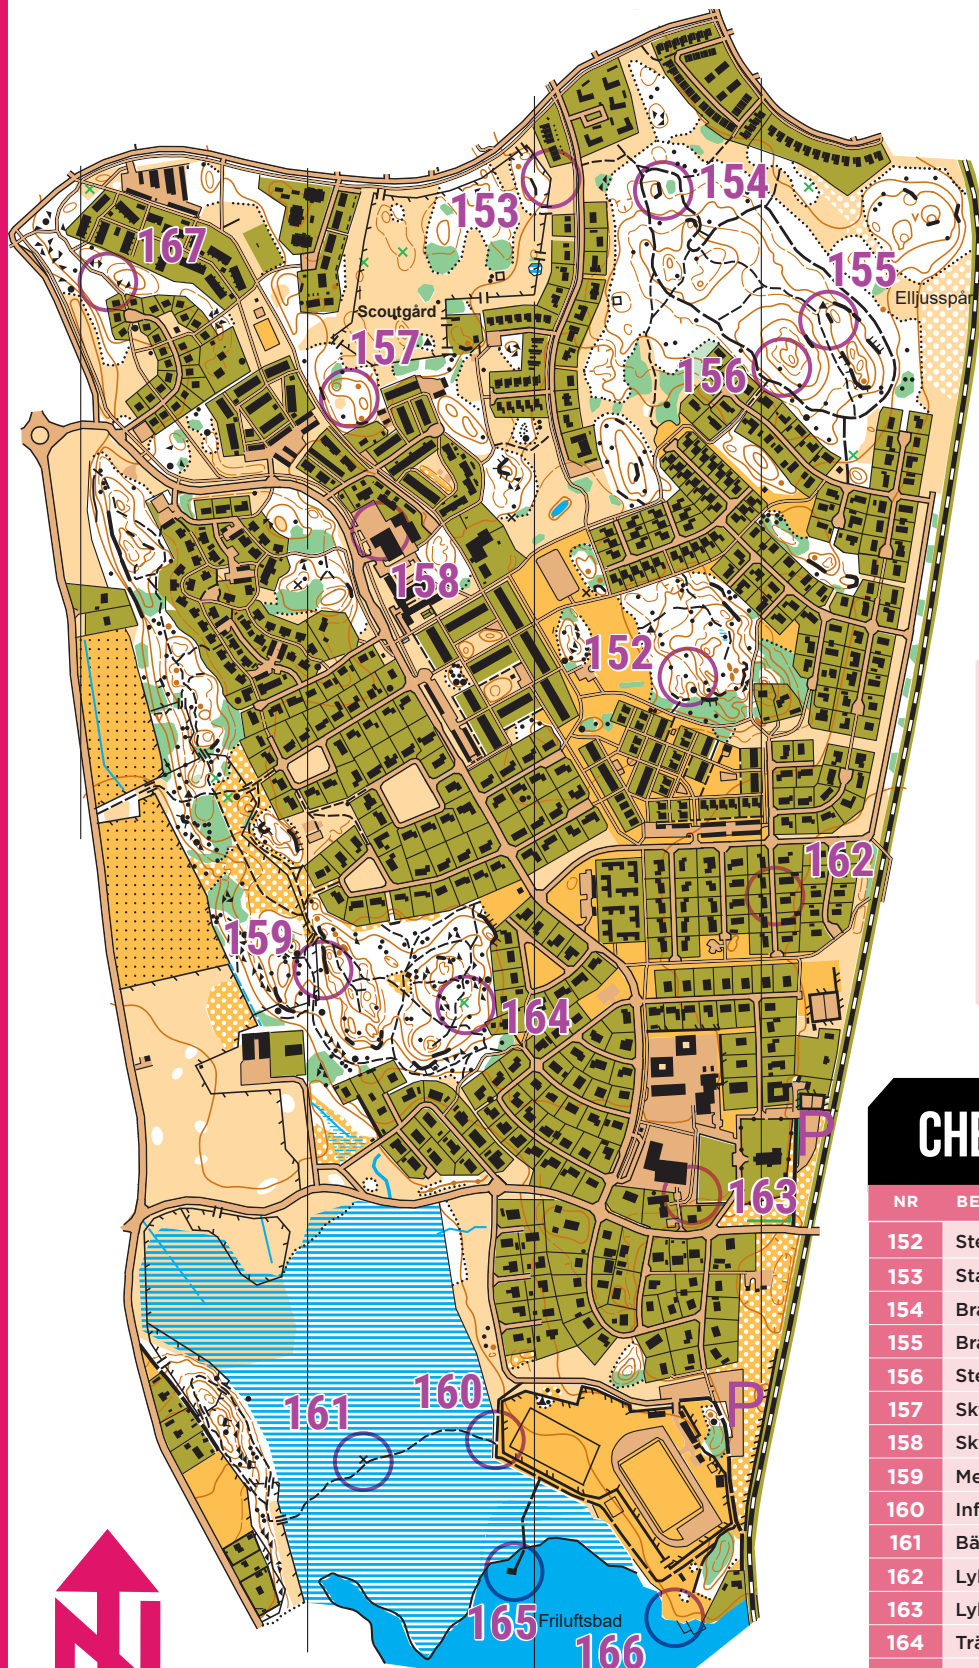

KARTA STUREFORS

SKALA 1:10 000

Ekvidistans 5 m

8 MAJ -
1 NOVEMBER

Checkpointsläpp
8 maj!

Foto: Anna Jansson

SVÅRIGHETSnivåer

- Grön Mycket lätt
- Blå Lätt
- Röd Medelsvår
- Svart Svår

Tillgänglighetsanpassad

CHECKPOINTBESKRIVNING

NR	BESKRIVNING	SVÅRIGHET	KOD
152	Stenen	Röd	
153	Stakethörnet	Grön	
154	Branten	Blå	
155	Branten	Grön	
156	Stenen	Blå	
157	Skylden	Blå	
158	Skyltfönstret	Grön	♿
159	Mellan branten & stenen	Blå	
160	Informationstavlan	Grön	♿
161	Bänken	Grön	
162	Lyktstolpen	Grön	♿
163	Lyktstolpen	Grön	♿
164	Trädet	Blå	
165	Bänken	Grön	♿
166	Trädet	Grön	♿
167	Lyktstolpen	Grön	♿