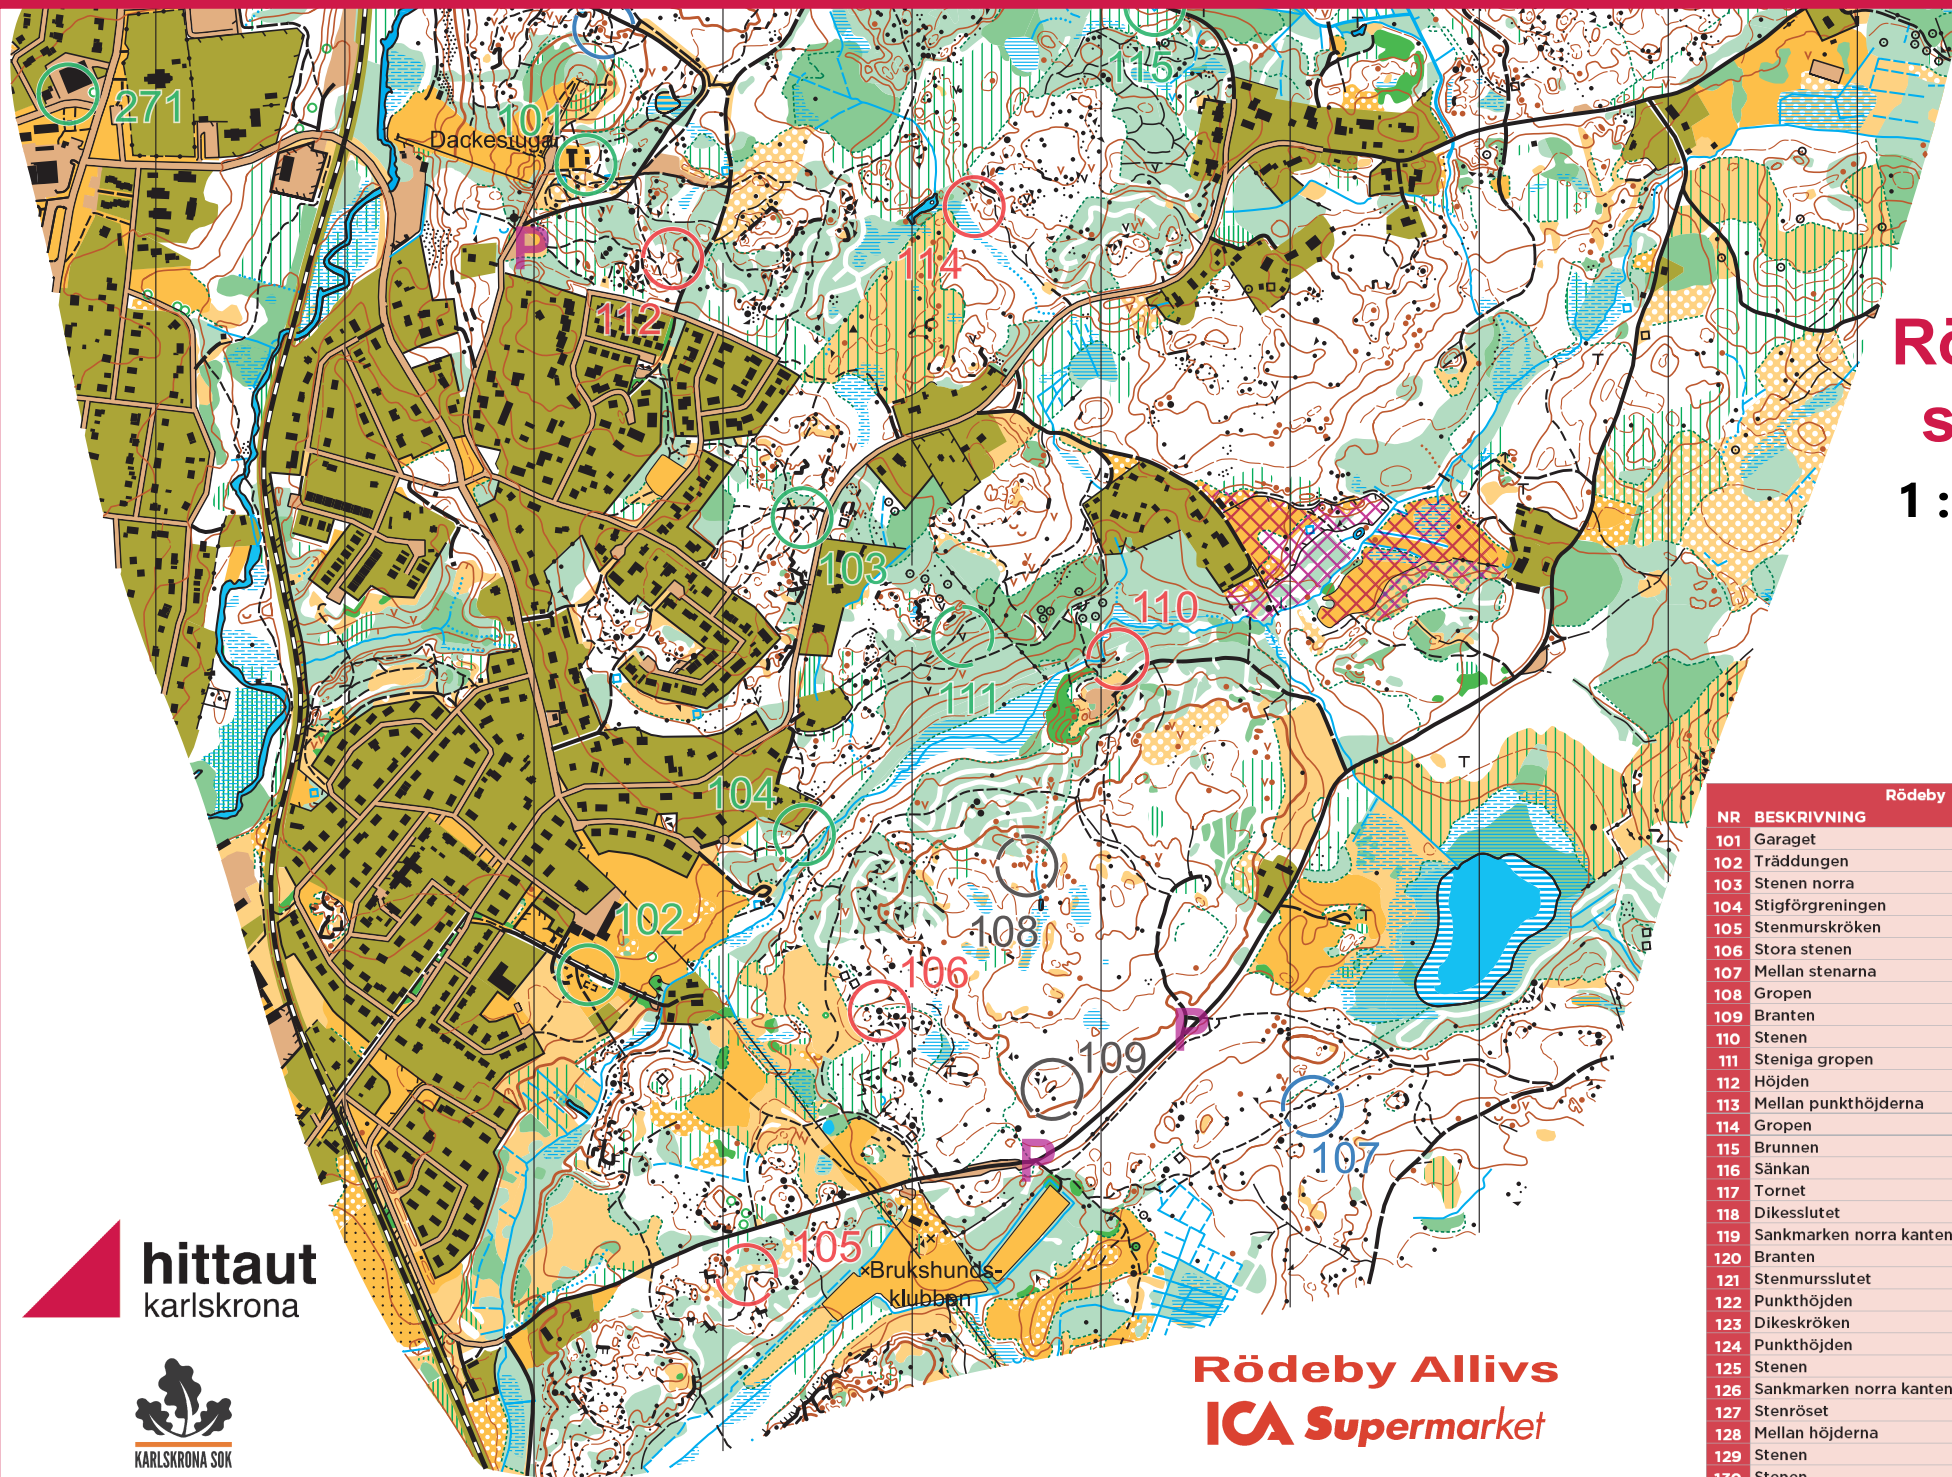

Rödeby södra

1 : 10 000

Rödeby		
NR	BESKRIVNING	SVÄRIGHET
101	Garaget	Grön
102	Träddungen	Grön
103	Stenen norra	Grön
104	Stigförgreningen	Grön
105	Stenmurskröken	Röd
106	Stora stenen	Röd
107	Mellan stenarna	Blå
108	Gropen	Svart
109	Branten	Svart
110	Stenen	Röd
111	Steniga gropen	Grön
112	Höjden	Röd
113	Mellan punkthöjderna	Blå
114	Gropen	Röd
115	Brunnen	Grön
116	Sänkan	Svart
117	Tornet	Grön
118	Dikesslutet	Röd
119	Sankmarken norra kanten	Röd
120	Branten	Svart
121	Stenmursslutet	Röd
122	Punkthöjden	Svart
123	Dikeskröken	Röd
124	Punkthöjden	Röd
125	Stenen	Röd
126	Sankmarken norra kanten	Svart
127	Stenröset	Grön
128	Mellan höjderna	Röd
129	Stenen	Röd
130	Stenen	Blå

hittaut
karlskrona

Rödeby Allivs
ICA Supermarket