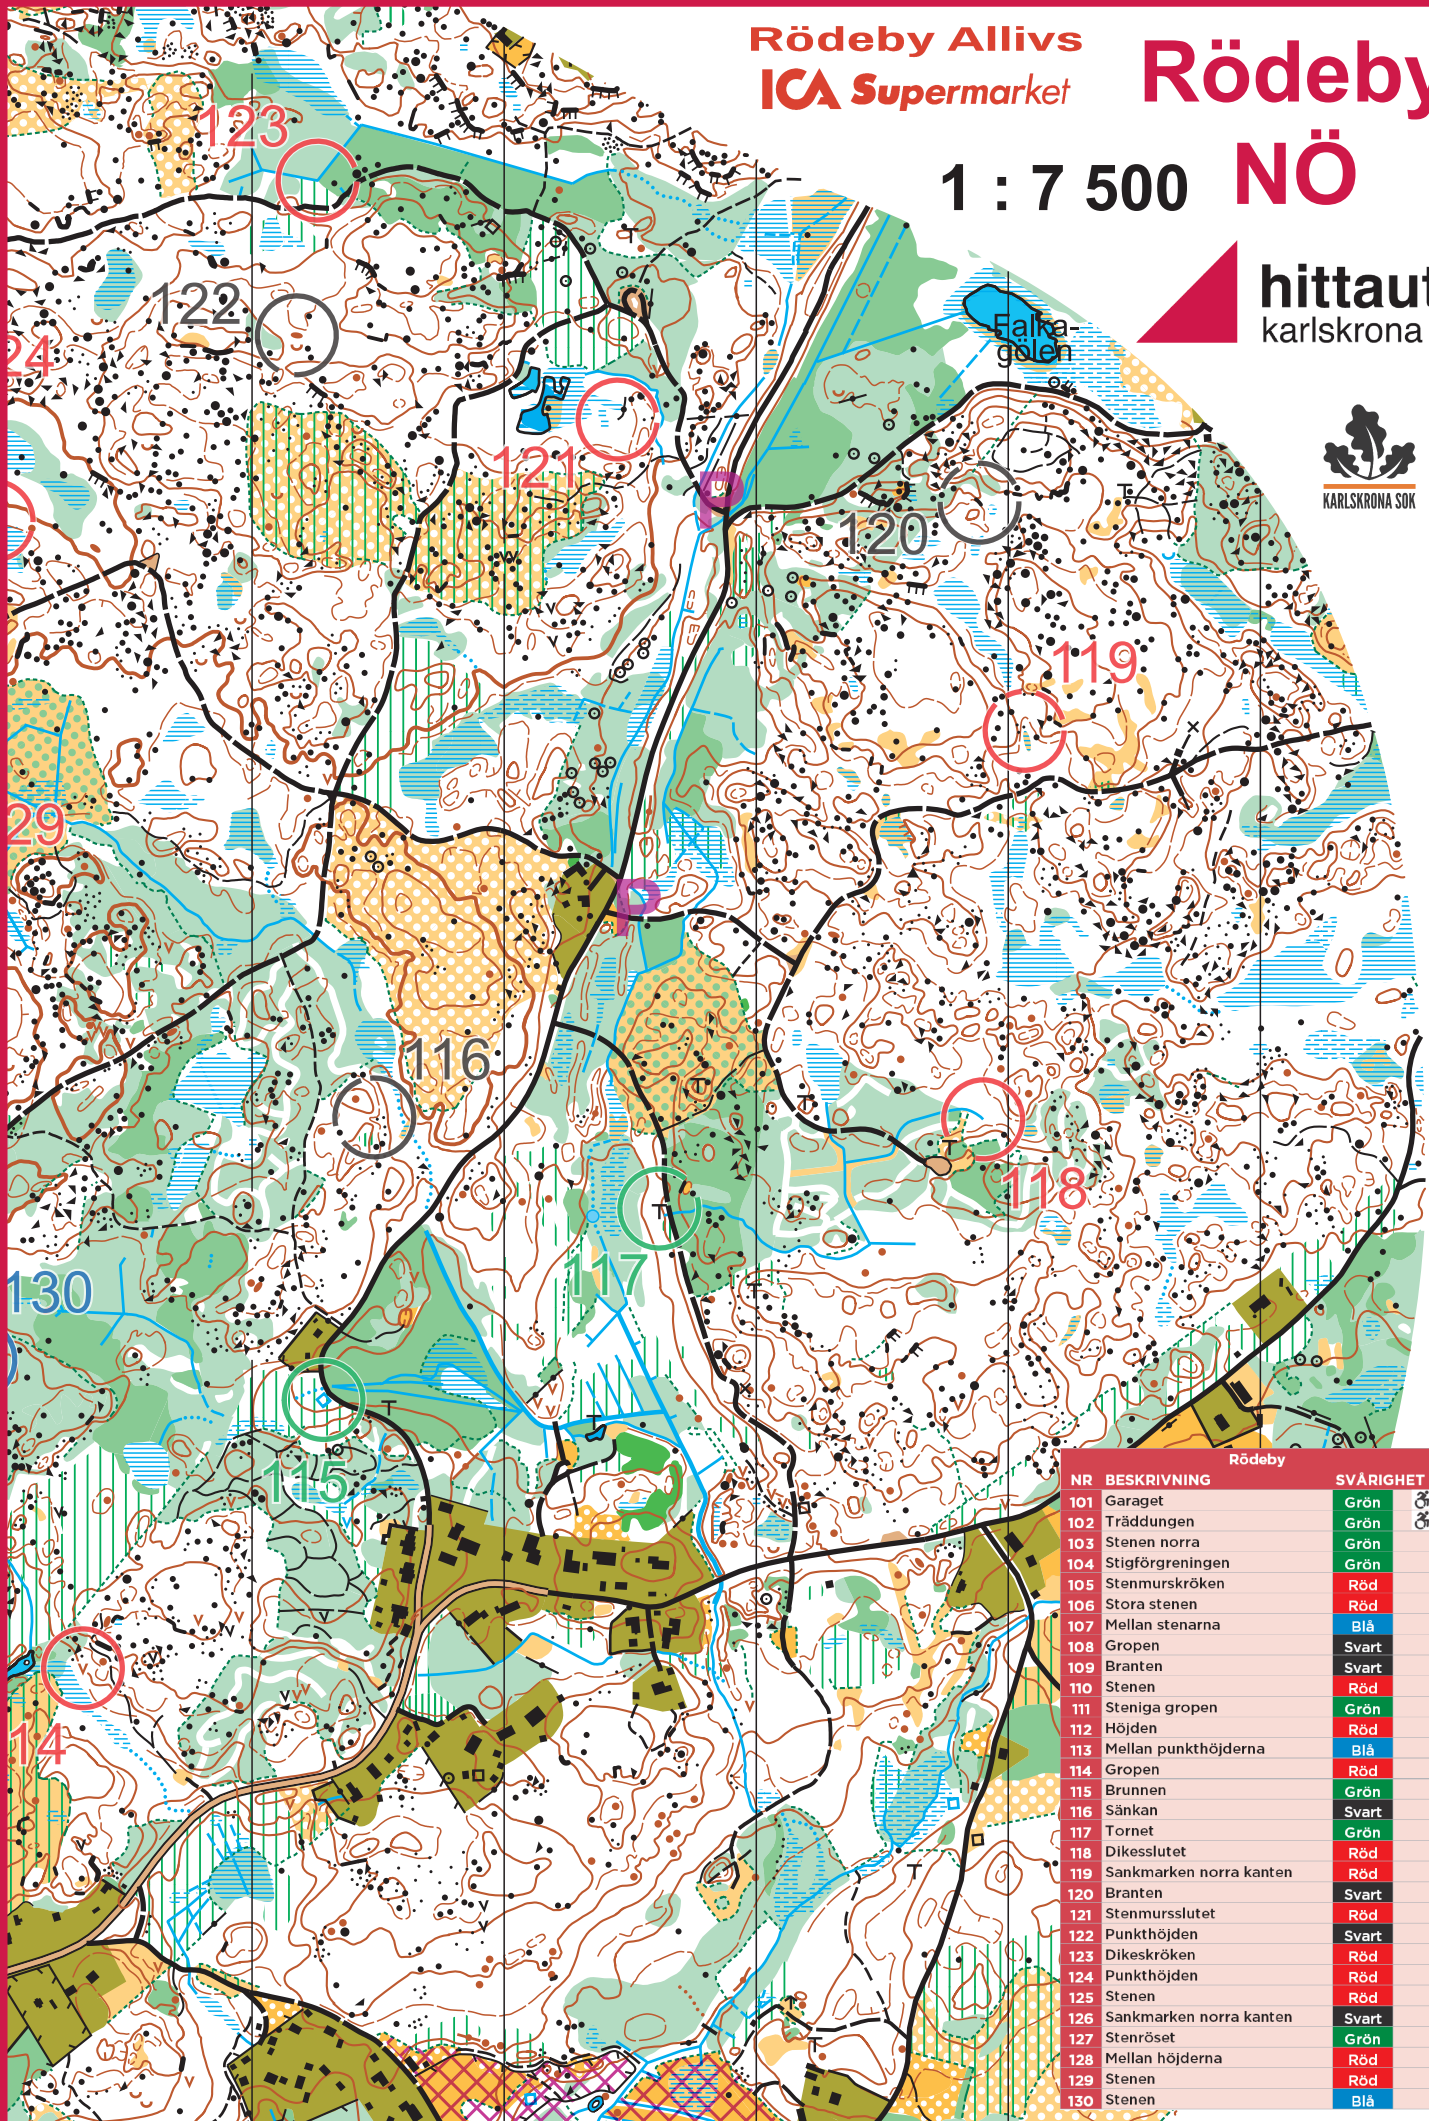

Rödeby Allivs
ICA Supermarket

Rödeby

1 : 7 500 NÖ

 **hittaut**
karlskrona

NR	BESKRIVNING	SVÄRIGHET
101	Garaget	Grön ♂
102	Träddungen	Grön ♂
103	Stenen norra	Grön
104	Stigföregningen	Grön
105	Stenmurskröken	Röd
106	Stora stenen	Röd
107	Mellan stenarna	Blå
108	Gropen	Svart
109	Branten	Svart
110	Stenen	Röd
111	Steniga gropen	Grön
112	Höjden	Röd
113	Mellan punkthöjderna	Blå
114	Gropen	Röd
115	Brunnen	Grön
116	Sänkan	Svart
117	Tornet	Grön
118	Dikesslutet	Röd
119	Sanmarken norra kanten	Röd
120	Branten	Svart
121	Stenmursslutet	Röd
122	Punkthöjden	Svart
123	Dikeskröken	Röd
124	Punkthöjden	Röd
125	Stenen	Röd
126	Sanmarken norra kanten	Svart
127	Stenröset	Grön
128	Mellan höjderna	Röd
129	Stenen	Röd
130	Stenen	Blå