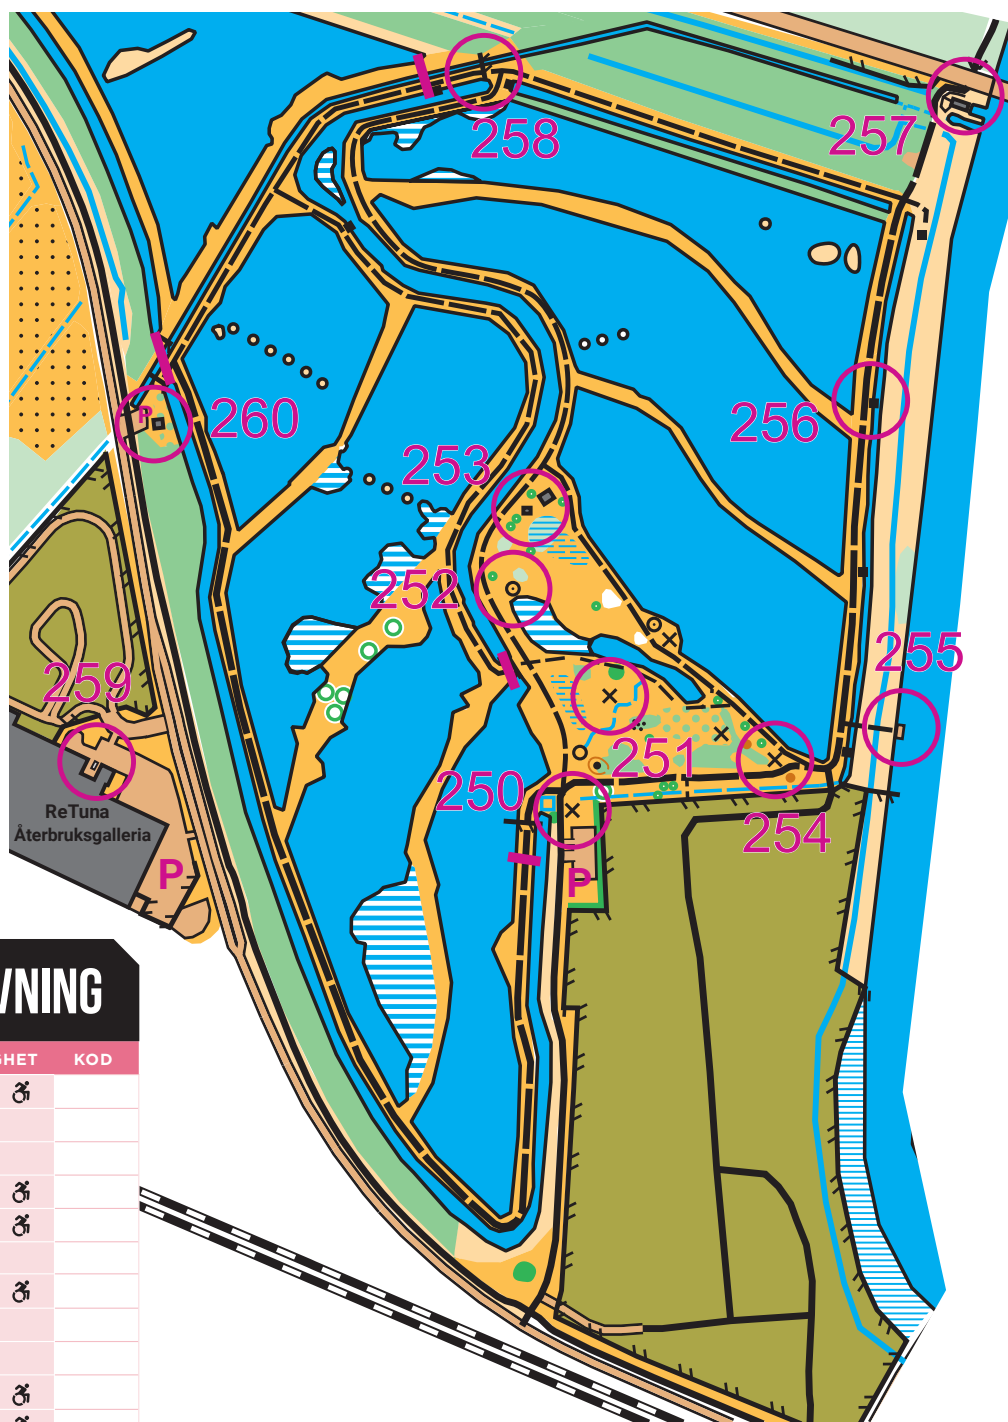

KARTA EKEBY VÅTMARK

SKALA 1:4 000

Ekvidistans 2,5 m

ARRANGÖR

500m

CHECKPOINTBESKRIVNING

NR	BESKRIVNING	SVÅRIGHET	KOD
250	Infotavla	Grön	☹
251	Bänk	Grön	
252	Stenröse	Grön	
253	Fågeltorn, NÖ hörnet	Grön	☹
254	Skylt	Grön	☹
255	Brygga, norra delen	Grön	
256	Liten byggnad, norra sidan	Grön	☹
257	Staket, östra slutet	Grön	
258	Staket	Grön	
259	Cykelställ, norra sidan	Grön	☹
260	Fågeltorn, NV hörnet	Grön	☹