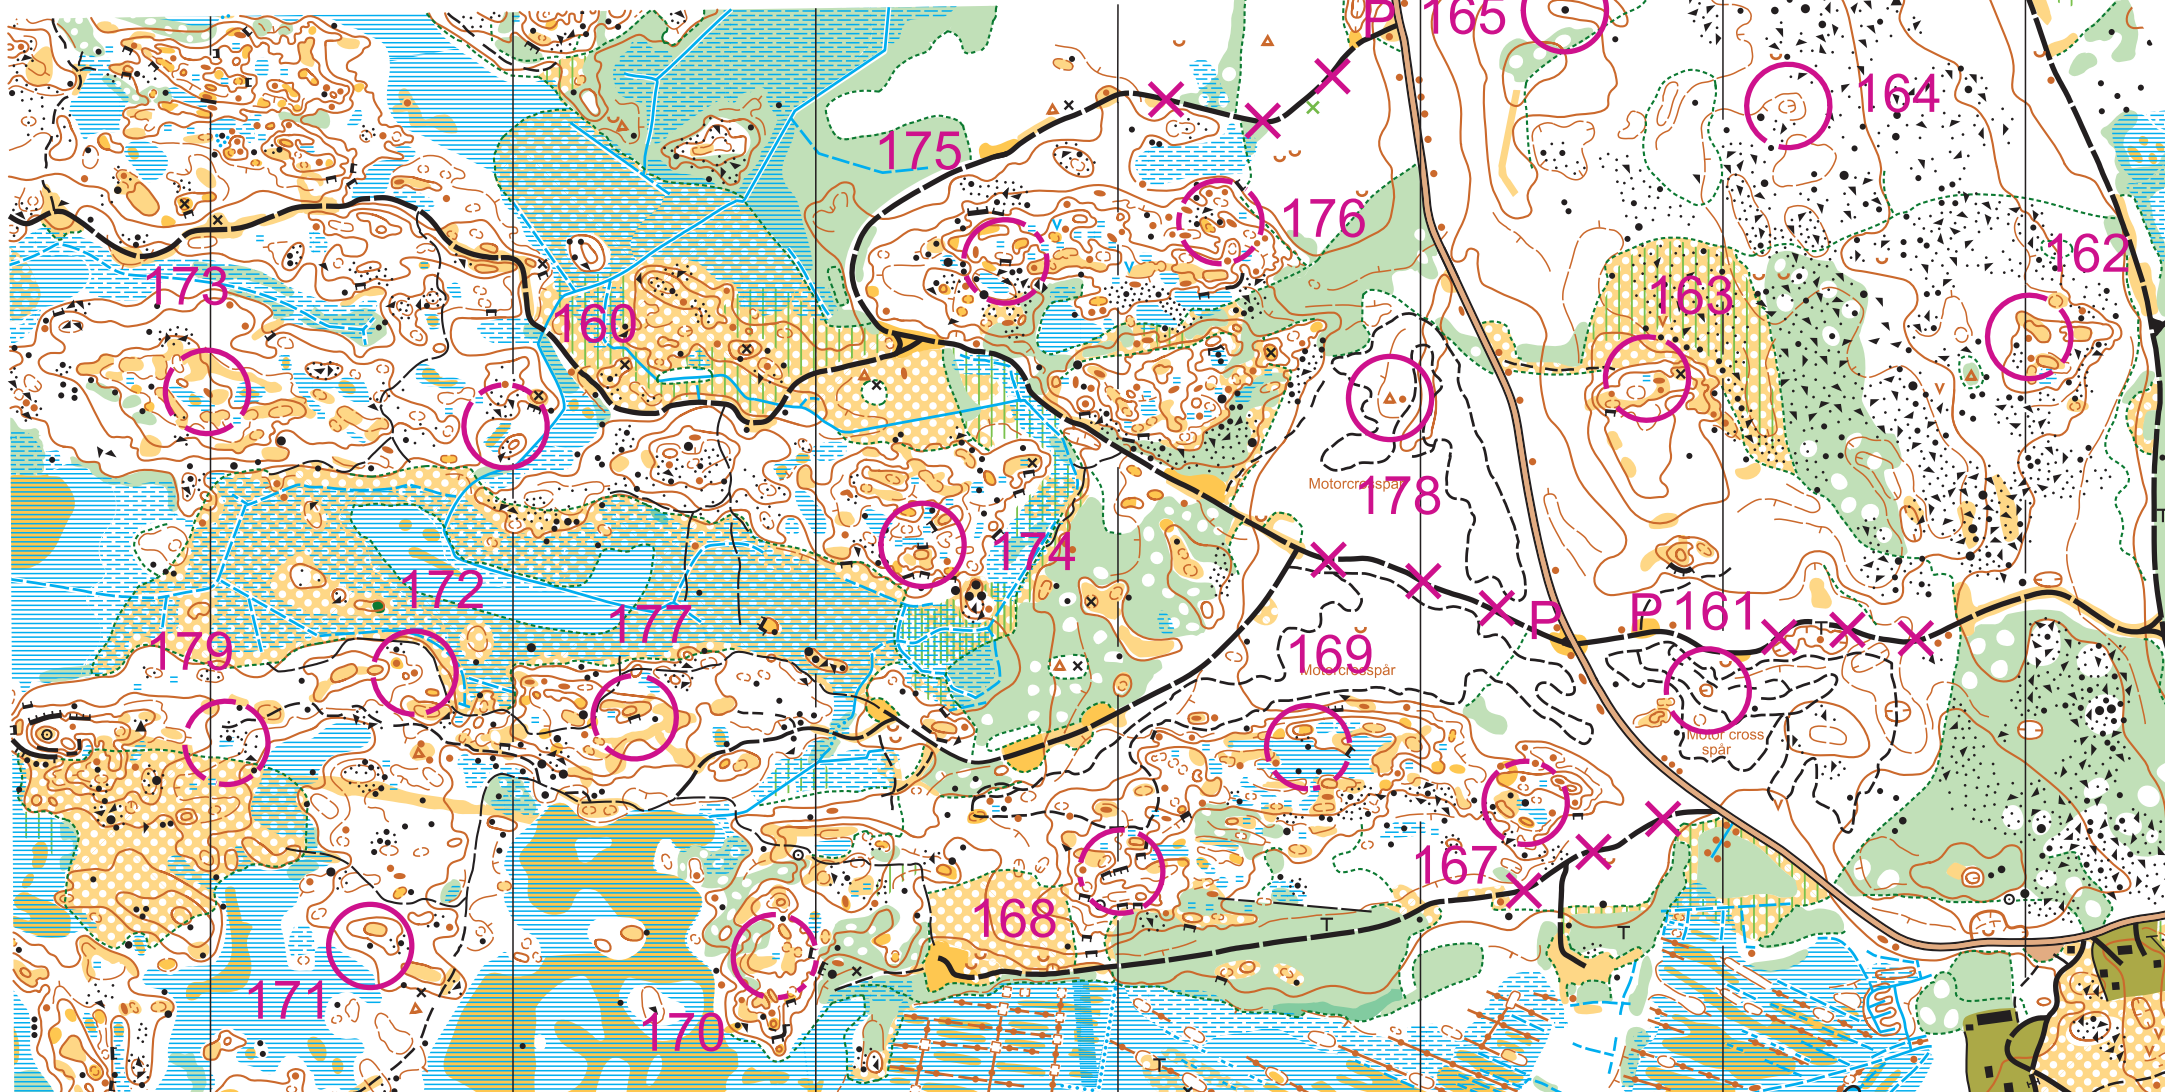

KARTA HÖGSTEN

SKALA 1:7 500

Ekvidistans 2,5 m

ARRANGÖR

500 m

CHECKPOINTBESKRIVNING

NR	BESKRIVNING	SVÄRIGHET	KOD
160	Sankmark, norra kanten	Röd	
161	Grop, nere i	Röd	
162	Punkthöjd, södra sidan	Röd	
163	Sankmark	Röd	
164	Grop, nere i	Svart	
165	Sten, norra sidan	Svart	
166	Östra stenen, norra sidan	Svart	
167	Sten, norra sidan	Svart	
168	Brant	Svart	
169	Sten, norra sidan	Svart	
170	Sankmark	Svart	
171	Sten, norra sidan	Svart	
172	Punkthöjd, södra sidan	Svart	
173	Punkthöjd, sydöstra sidan	Svart	
174	Brant	Svart	
175	Brant	Svart	
176	Sten, norra sidan	Svart	
177	Brant	Röd	
178	Kolbotten	Svart	
179	Sankmark	Svart	