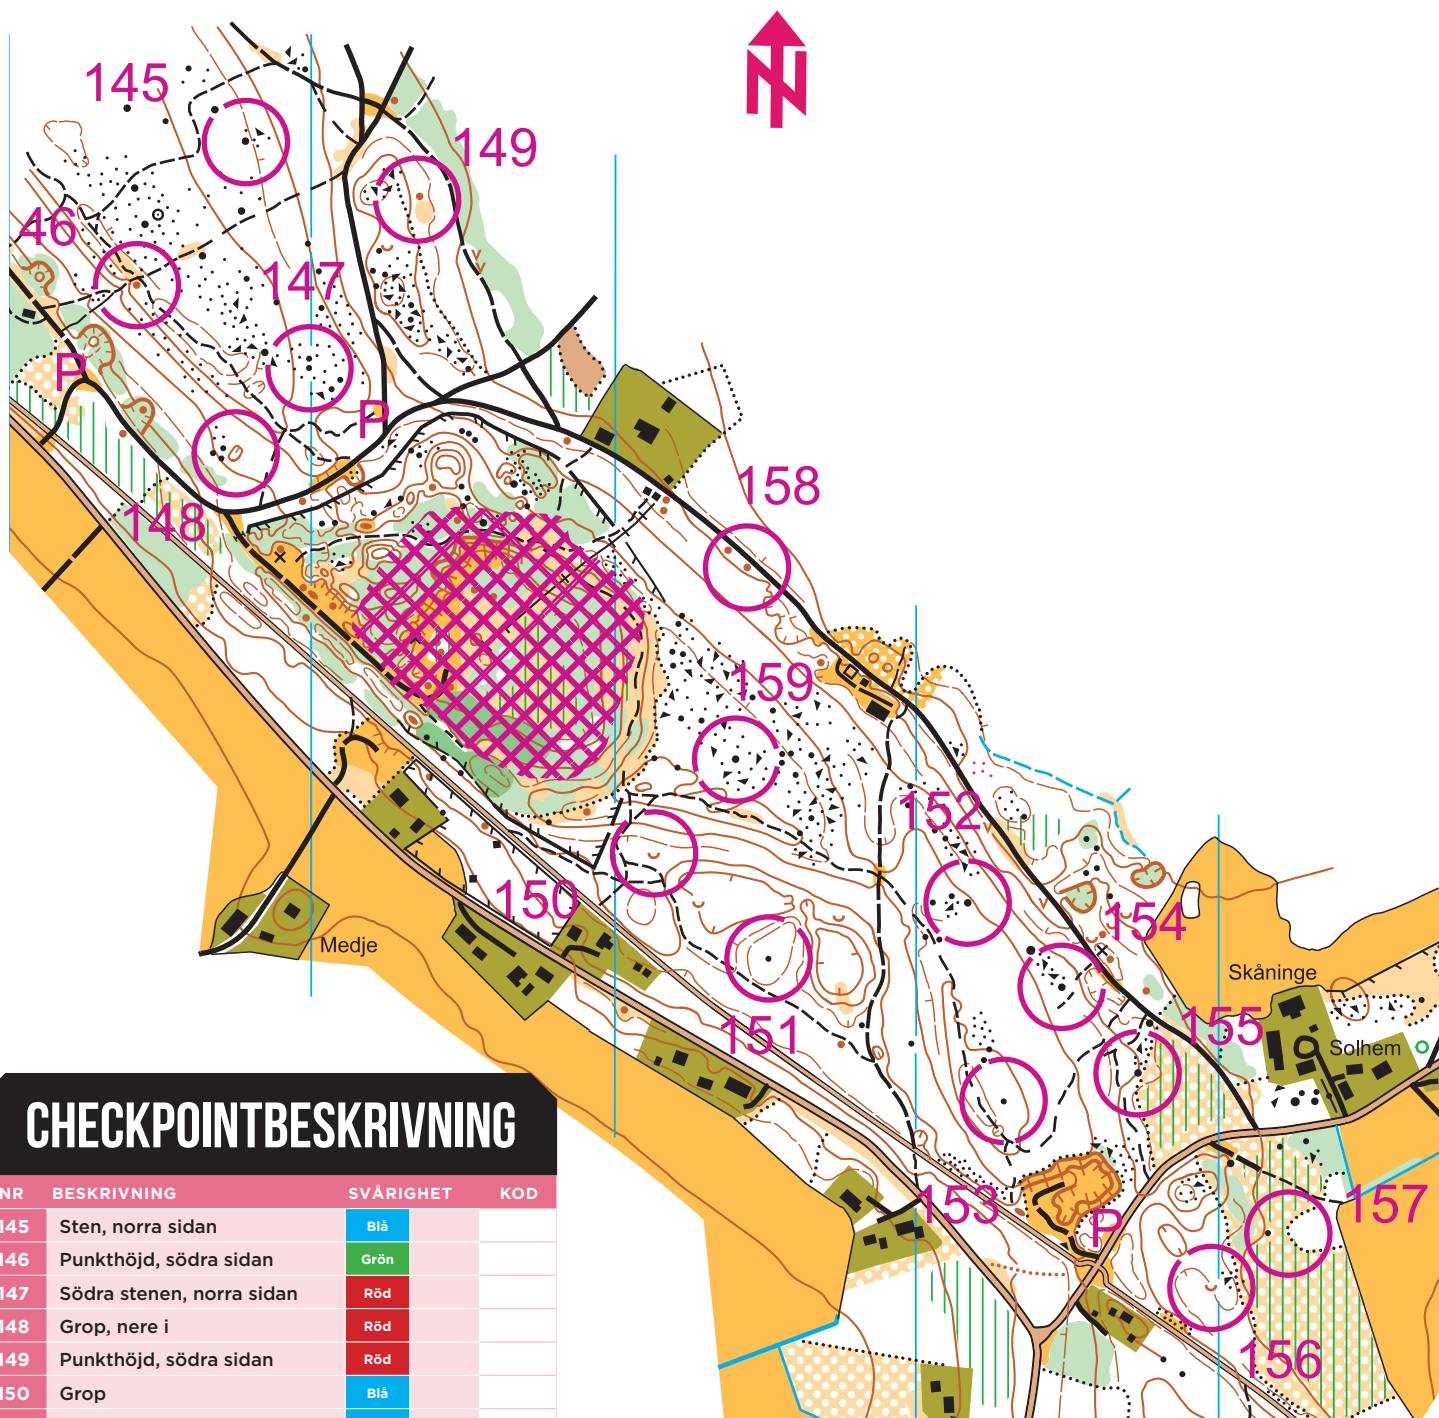

KARTA HÖGÅSEN

SKALA 1:7 500

Ekvidistans 5 m

ARRANGÖR

CHECKPOINTBESKRIVNING

NR	BESKRIVNING	SVÅRIGHET	KOD
145	Sten, norra sidan	Blå	
146	Punkthöjd, södra sidan	Grön	
147	Södra stenen, norra sidan	Röd	
148	Grop, nere i	Röd	
149	Punkthöjd, södra sidan	Röd	
150	Grop	Blå	
151	Sten, norra sidan	Blå	
152	Sten, norra sidan	Röd	
153	Sten, norra sidan	Blå	
154	Sten, norra sidan	Blå	
155	Sten, norra sidan	Grön	
156	Grop, nere i	Svart	
157	Beståndsgräns, västra sidan	Röd	
158	Punkthöjd, södra sidan	Grön	
159	Sten, norra sidan	Svart	

500 m