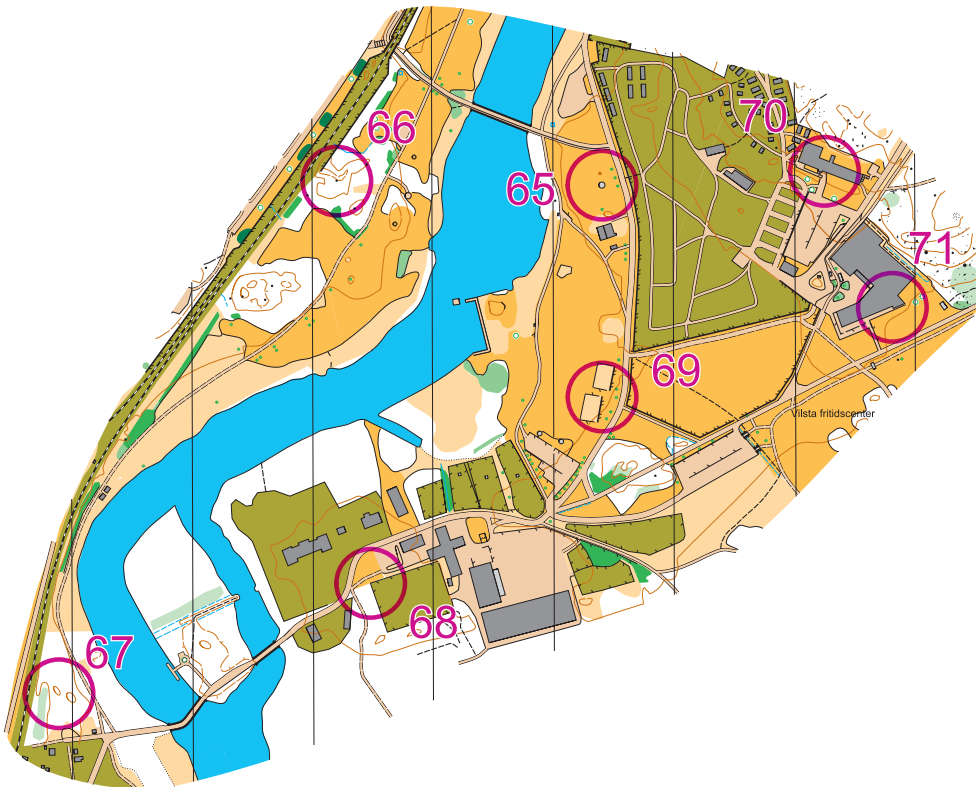

KARTA VILSTA

SKALA 1:7 500

Ekvidistans 2 m

ARRANGÖR
EOL

500 m

CHECKPOINTBESKRIVNING

NR	BESKRIVNING	SVÄRIGHET	KOD
65	UFO - byggnad, S sidan	Grön	
66	Sten, södra sidan	Blå	
67	Höjd, södra sidan	Blå	
68	Stakethörn	Grön	♂
69	Stakethörn	Grön	
70	Fönster, Vilsta sporthotell	Grön	♂
71	Fönster, Eskilstuna OL	Grön	♂