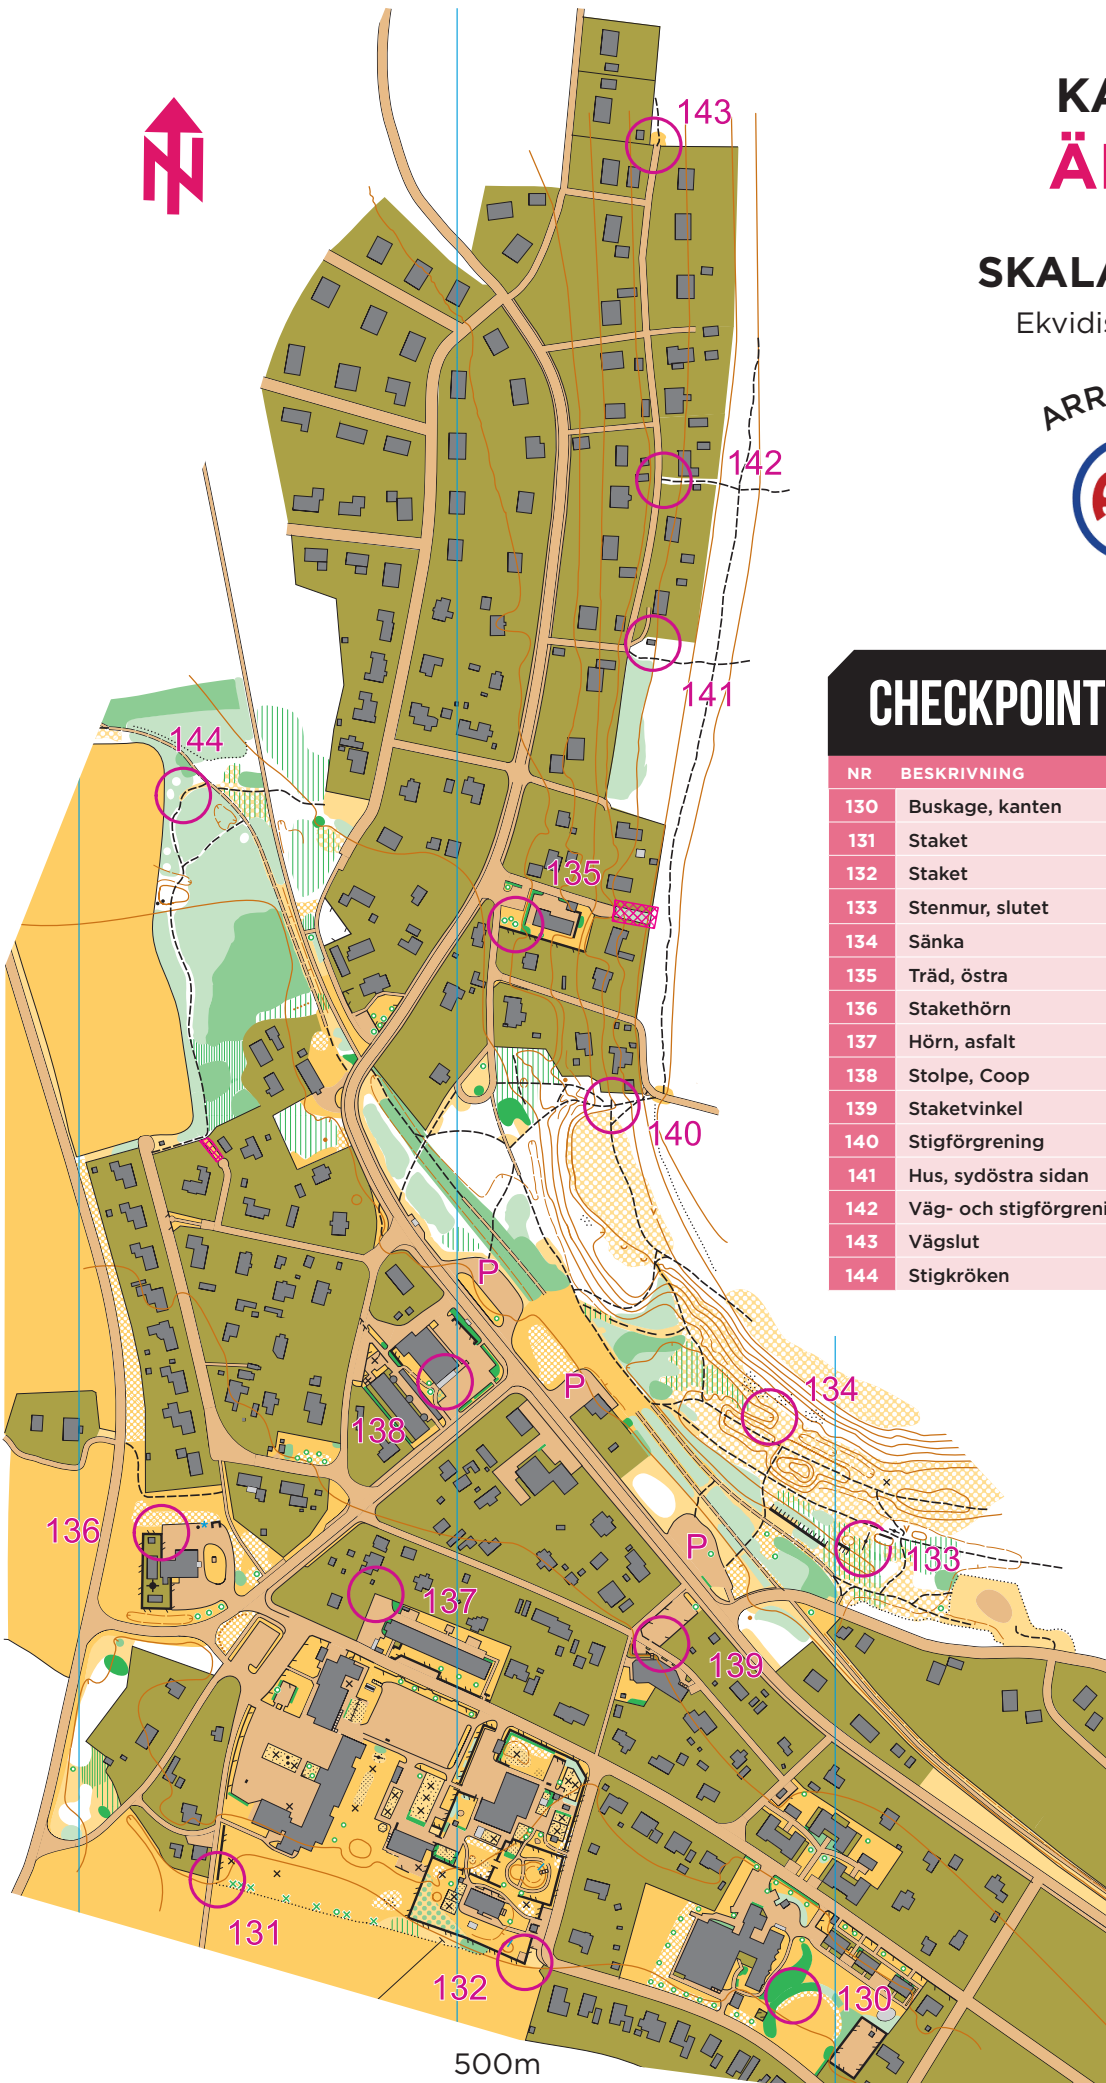

KARTA ÄRLA

SKALA 1:5 000

Ekvidistans 2,5 m

ARRANGÖR

CHECKPOINTBESKRIVNING

NR	BESKRIVNING	SVÄRIGHET	KOD
130	Buskage, kanten	Grön	
131	Staket	Grön	☞
132	Staket	Grön	
133	Stenmur, slutet	Blå	
134	Sänka	Blå	
135	Träd, östra	Grön	
136	Stakethörn	Grön	☞
137	Hörn, asfalt	Grön	☞
138	Stolpe, Coop	Grön	☞
139	Staketvinkel	Grön	☞
140	Stigförgrening	Blå	
141	Hus, sydöstra sidan	Blå	
142	Väg- och stigförgrening	Grön	
143	Vägslut	Grön	☞
144	Stigkröken	Grön	

500m