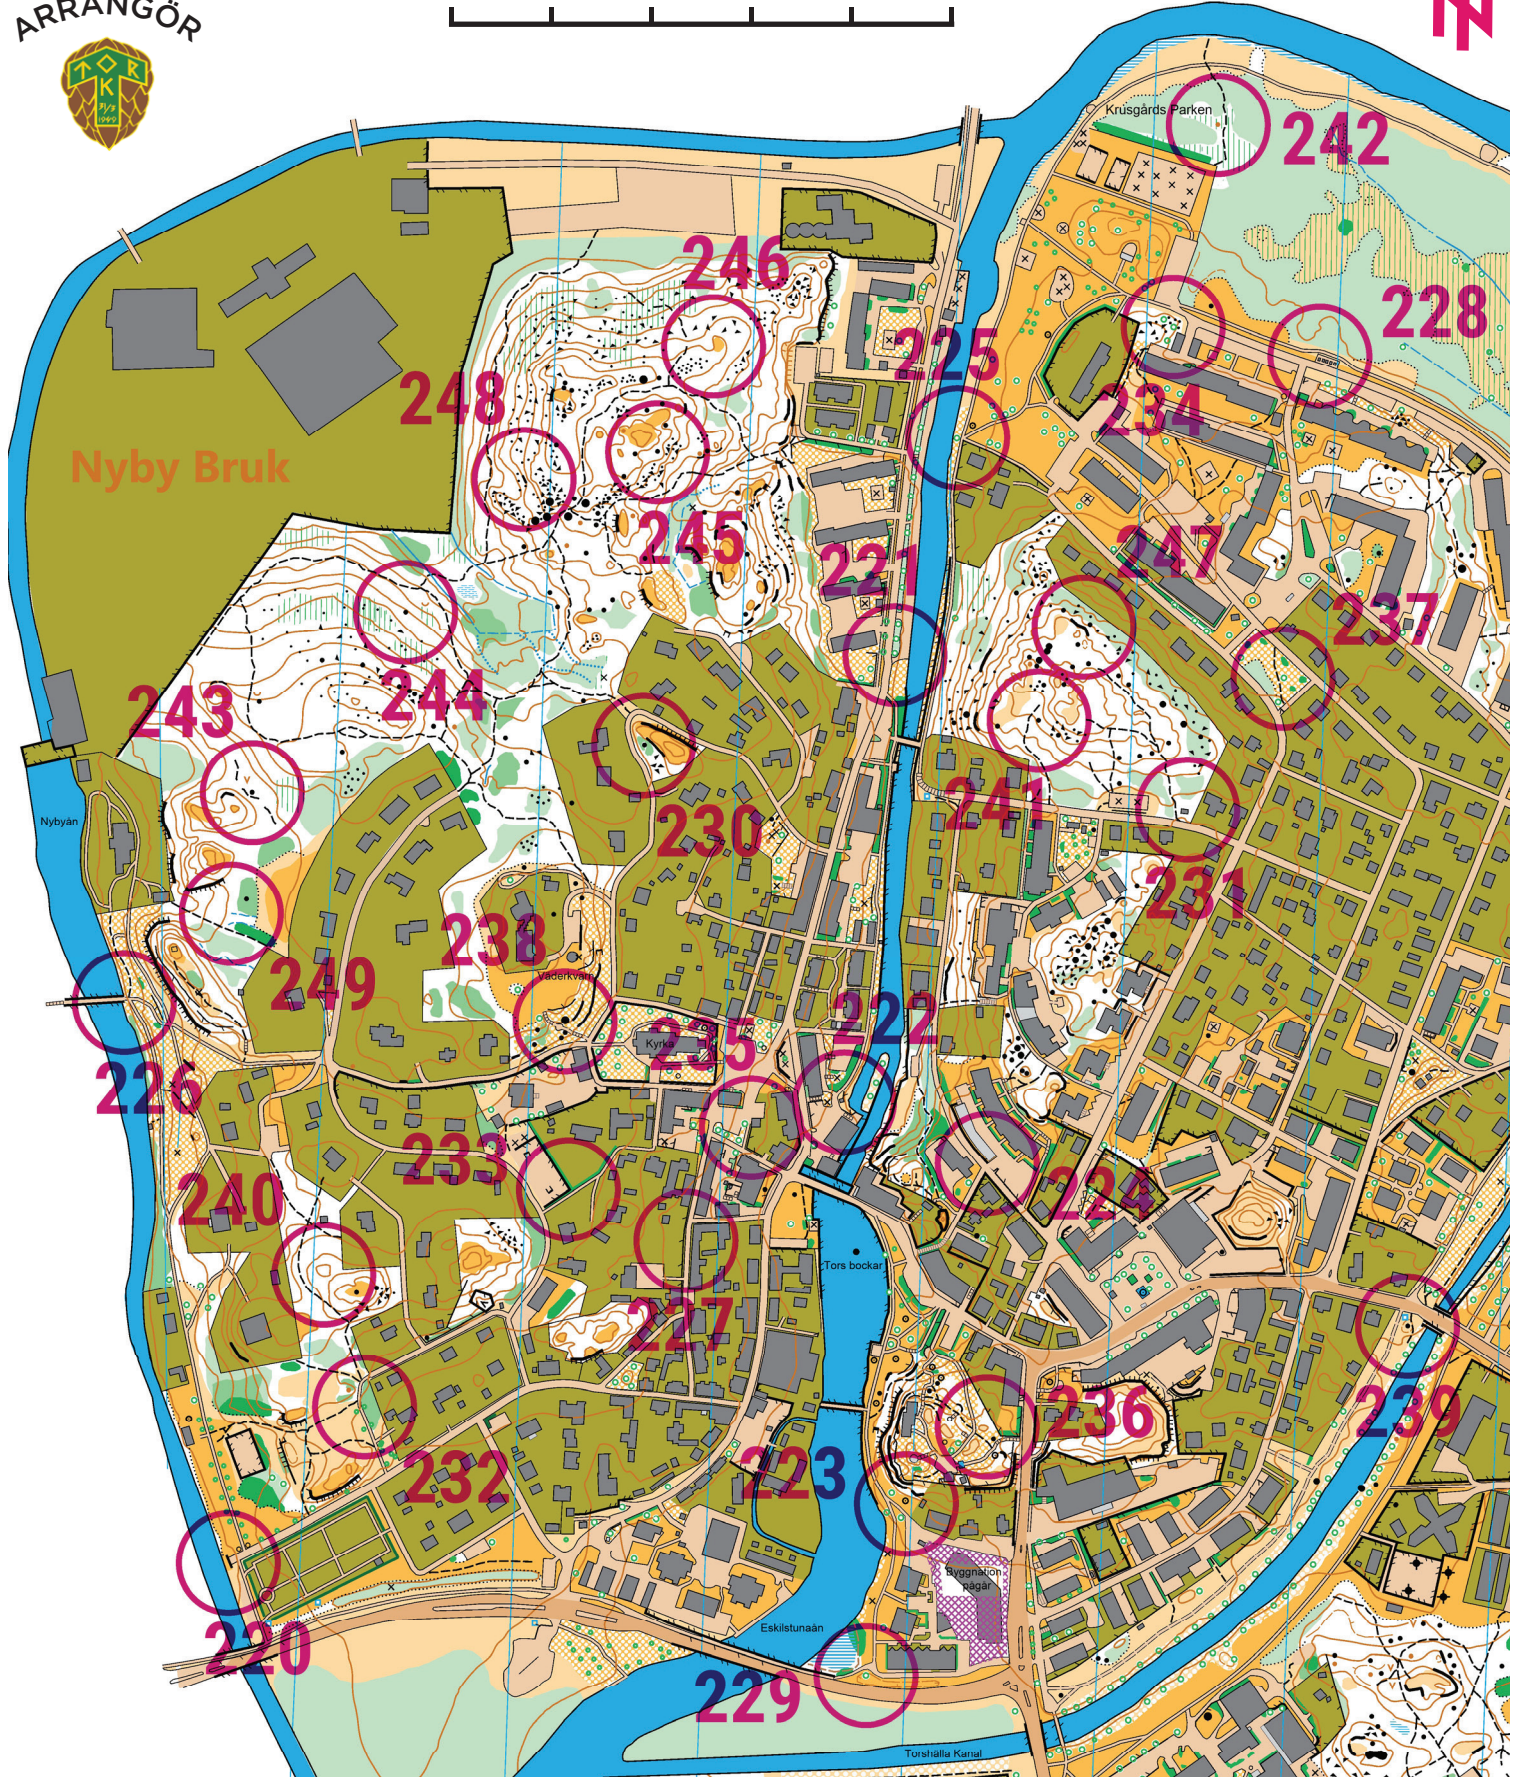

KARTA TORSHÄLLA

SKALA 1:7 500

Ekvidistans 2,5 m

500 m

ARRANGÖR

CHECKPOINTBESKRIVNING

NR	BESKRIVNING	SVÅRIGHET	KOD
220	Vägen, sydvästra slutet	Grön	Ø
221	Trädet, norra sidan	Grön	Ø
222	Byggnaden, SÖ hörnet	Grön	Ø
223	Monumentet, östra sidan	Grön	Ø
224	Byggnaden, S hörnet	Grön	Ø
225	Trädet, norra sidan	Grön	Ø
226	Bron, östra slutet	Grön	Ø
227	Grind, södra sidan	Grön	Ø
228	Staket, NV hörnet, utsidan	Grön	Ø
229	Träd, västra sidan	Blå	
230	Sten, västra sidan	Blå	
231	Byggnad, NÖ hörnet	Blå	
232	NÖ trädet, SÖ sidan	Blå	
233	Stänglet, östra hörnet	Blå	
234	Östra trädet, västra sidan	Blå	
235	Byggnaden, sv hörnet	Blå	
236	Höjden, NÖ sidan	Röd	
237	Trädet, nordvästra sidan	Röd	
238	Stenen, sydöstra sidan	Röd	
239	Stenen, östra sidan	Röd	
240	Höjden, södra foten	Röd	
241	Stenen, NÖ sidan	Röd	
242	Punkthöjden, norra foten	Svart	
243	Stenen, norra sidan	Svart	
244	Stenen, SV sidan	Svart	
245	Stenen, SV sidan	Svart	
246	Sänkan, östra kanten	Svart	
247	Branten	Svart	
248	Branten	Svart	
249	Norra diket, västra slutet	Svart	