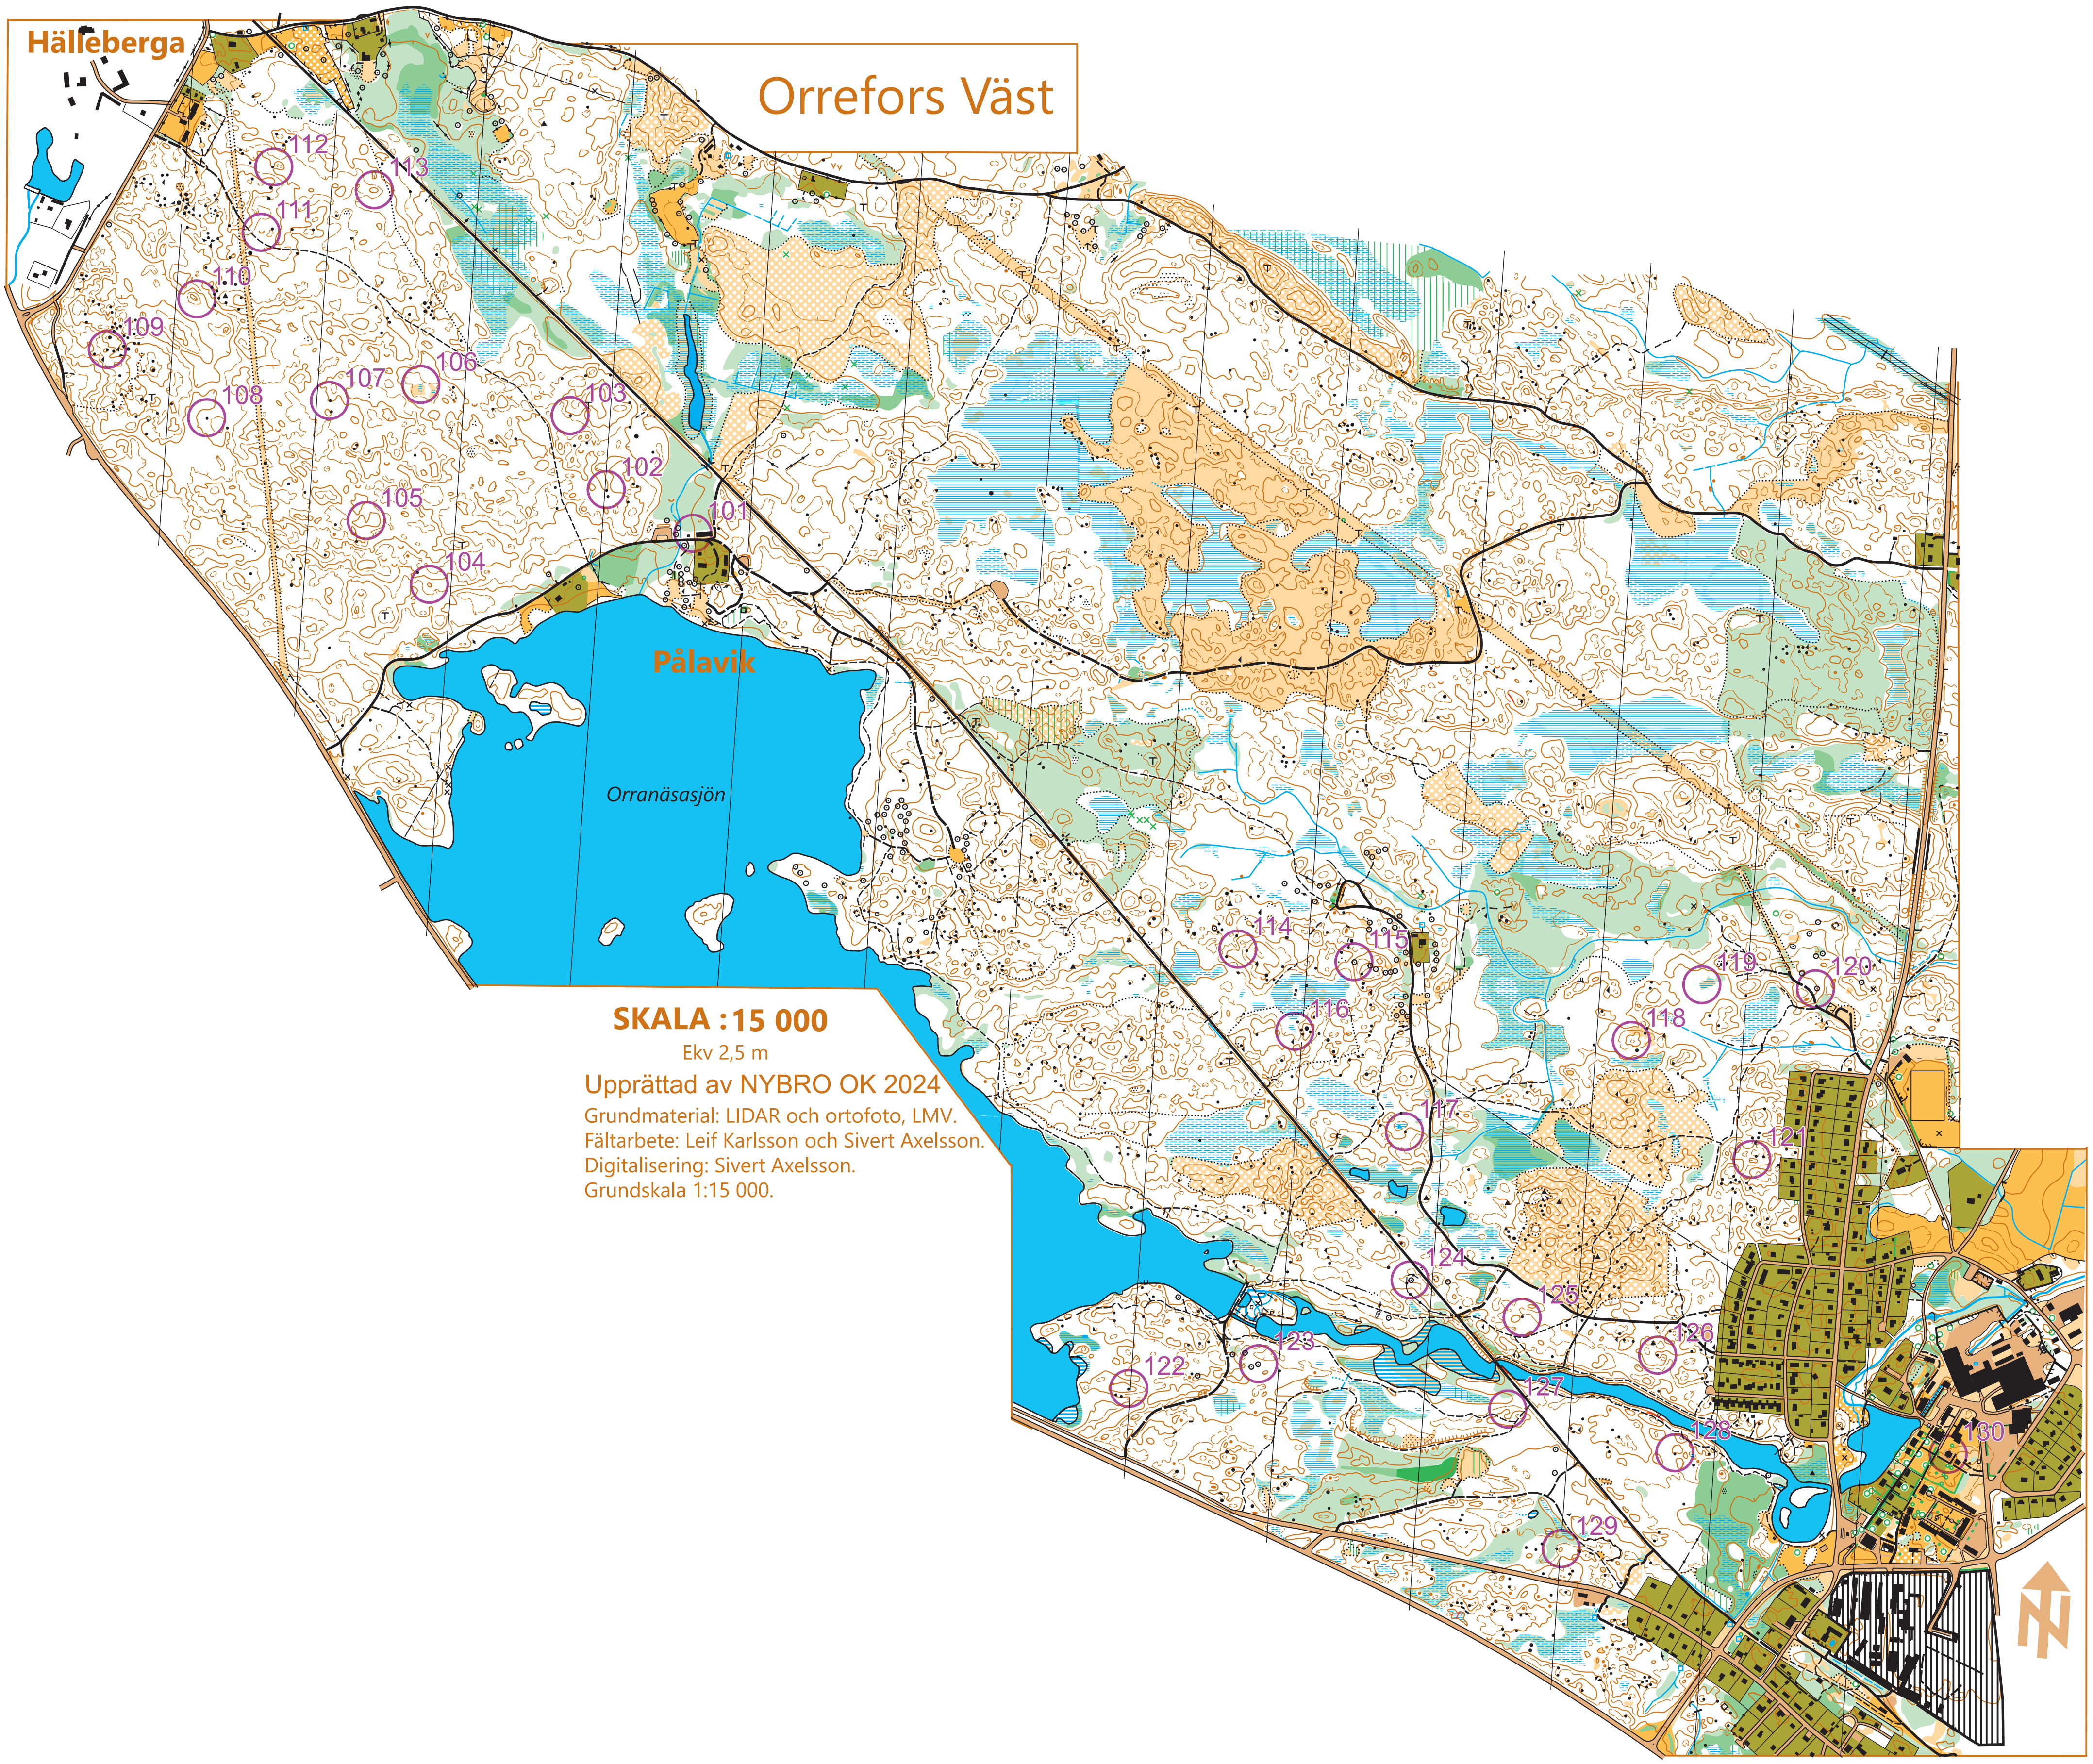

Hälleberga

Orrefors Väst

SKALA : 15 000

Ekv 2,5 m

Upprättad av NYBRO OK 2024

Grundmaterial: LIDAR och ortofoto, LMV.

Fältarbete: Leif Karlsson och Sivert Axelsson.

Digitalisering: Sivert Axelsson.

Grundskala 1:15 000.