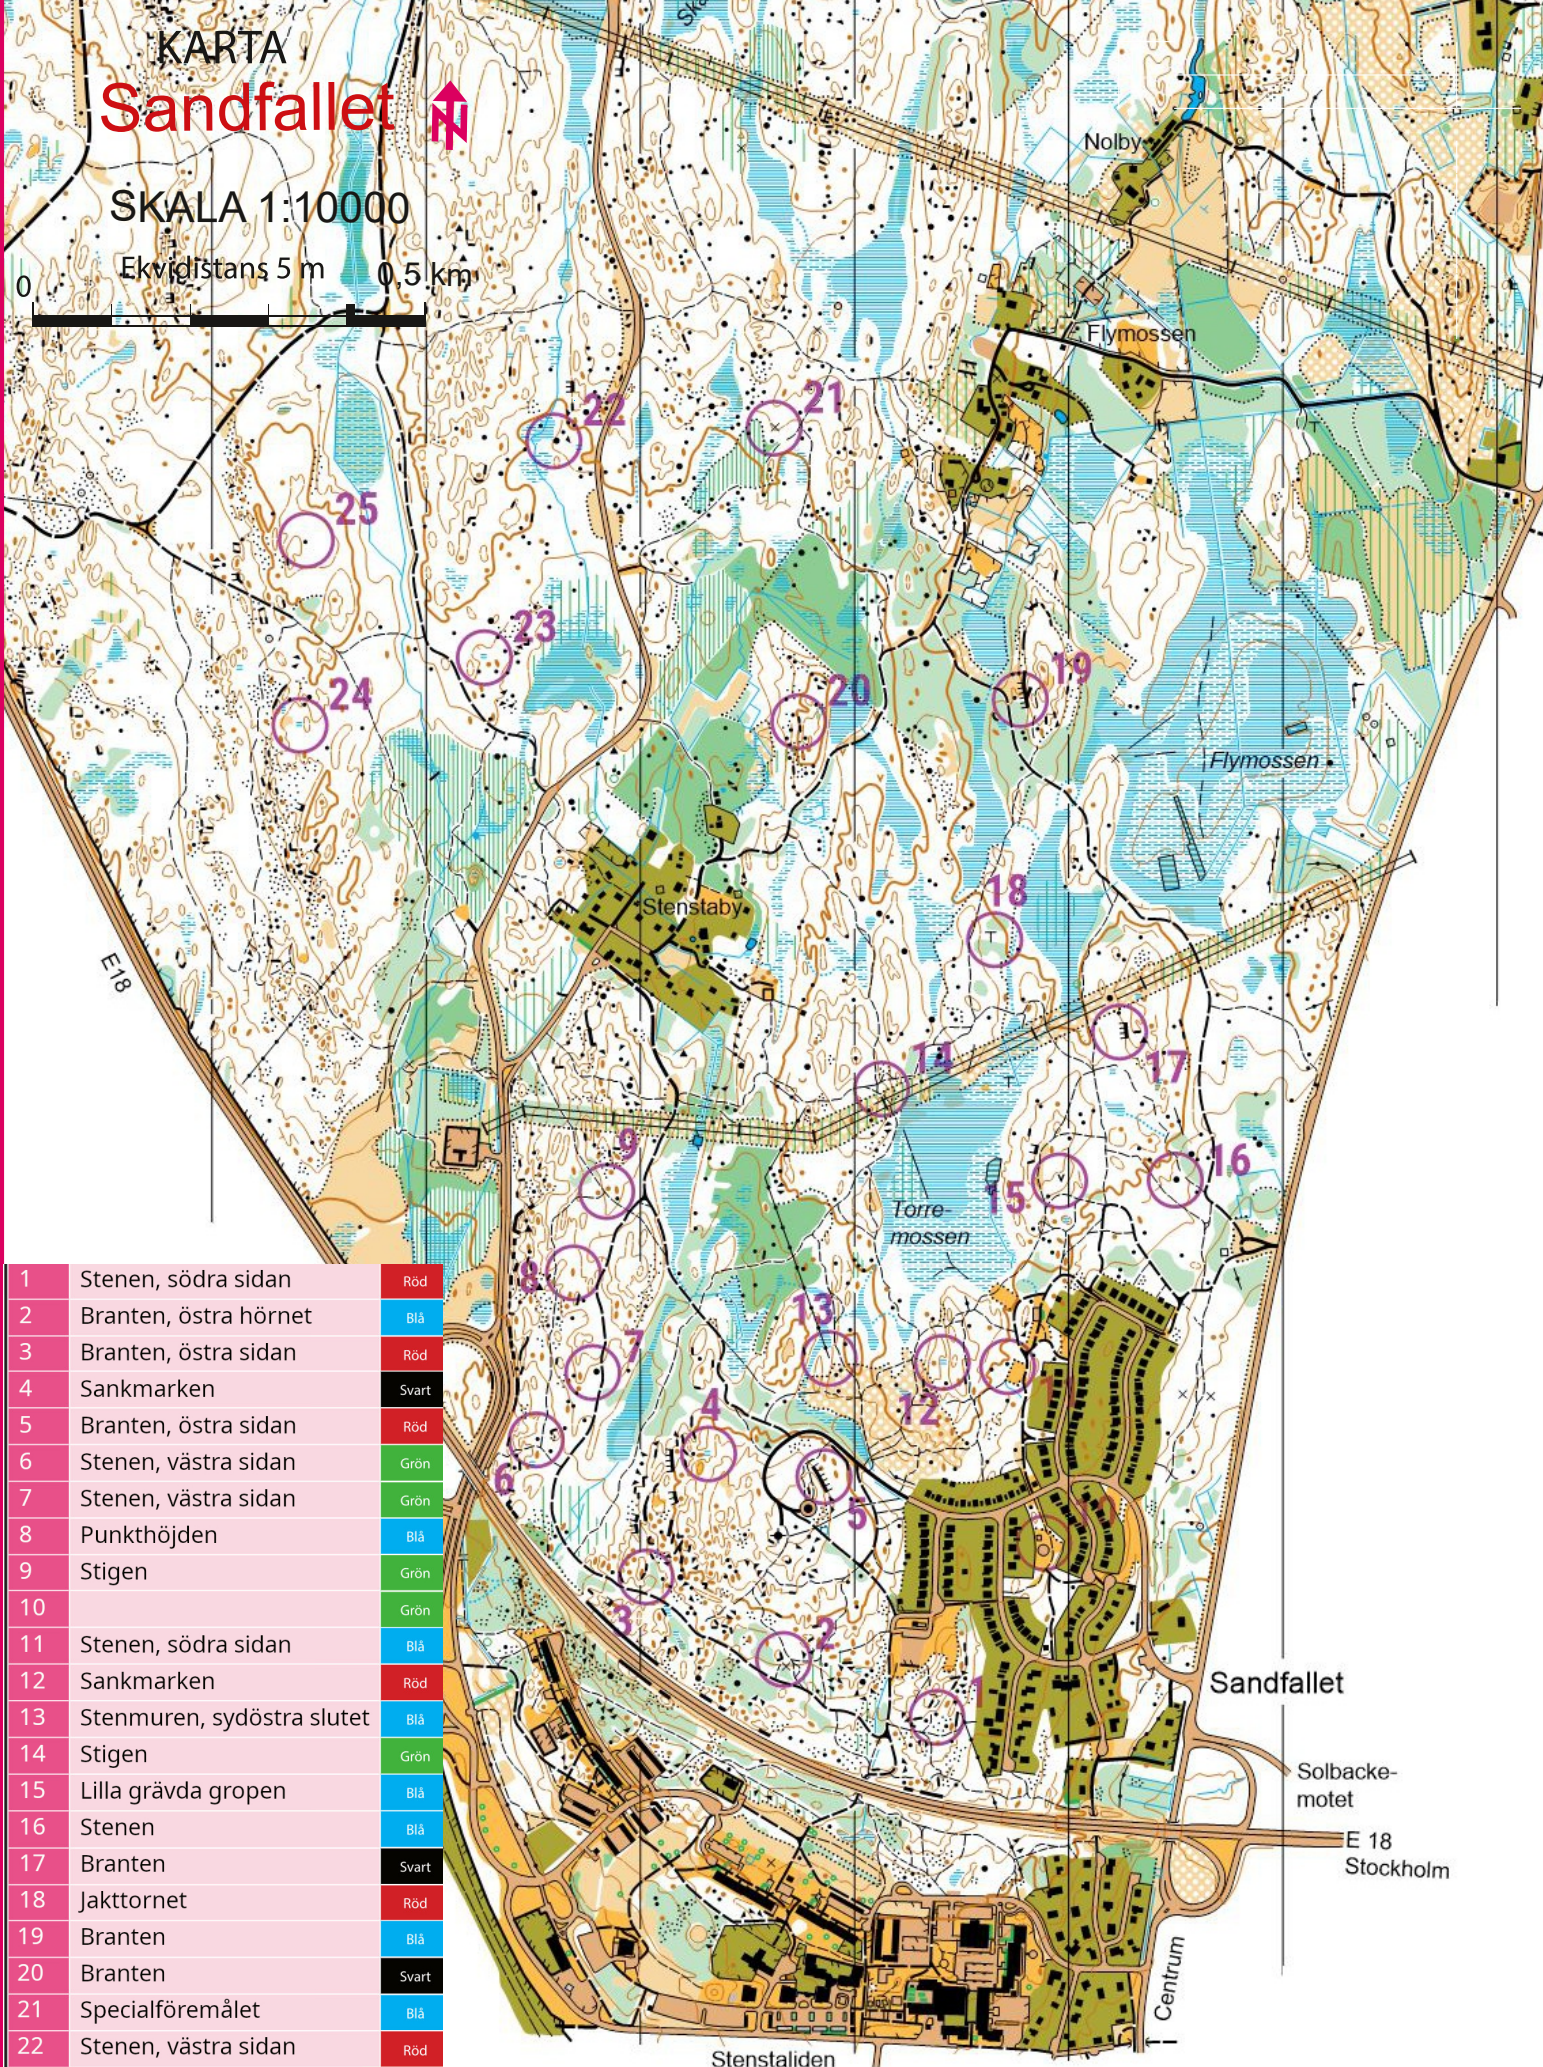

# KARTA Sandfallet

SKALA 1:10000

Ekvidistans 5 m 0,5 km

1	Stenen, södra sidan	Röd
2	Branten, östra hörnet	Blå
3	Branten, östra sidan	Röd
4	Sankmarken	Svart
5	Branten, östra sidan	Röd
6	Stenen, västra sidan	Grön
7	Stenen, västra sidan	Grön
8	Punkthöjden	Blå
9	Stigen	Grön
10		Grön
11	Stenen, södra sidan	Blå
12	Sankmarken	Röd
13	Stenmuren, sydöstra slutet	Blå
14	Stigen	Grön
15	Lilla grävda gropen	Blå
16	Stenen	Blå
17	Branten	Svart
18	Jakttornet	Röd
19	Branten	Blå
20	Branten	Svart
21	Specialföremålet	Blå
22	Stenen, västra sidan	Röd
23	Sankmarken	Svart
24	Sankmarken	Svart
25	Stenen, östra sidan	Svart