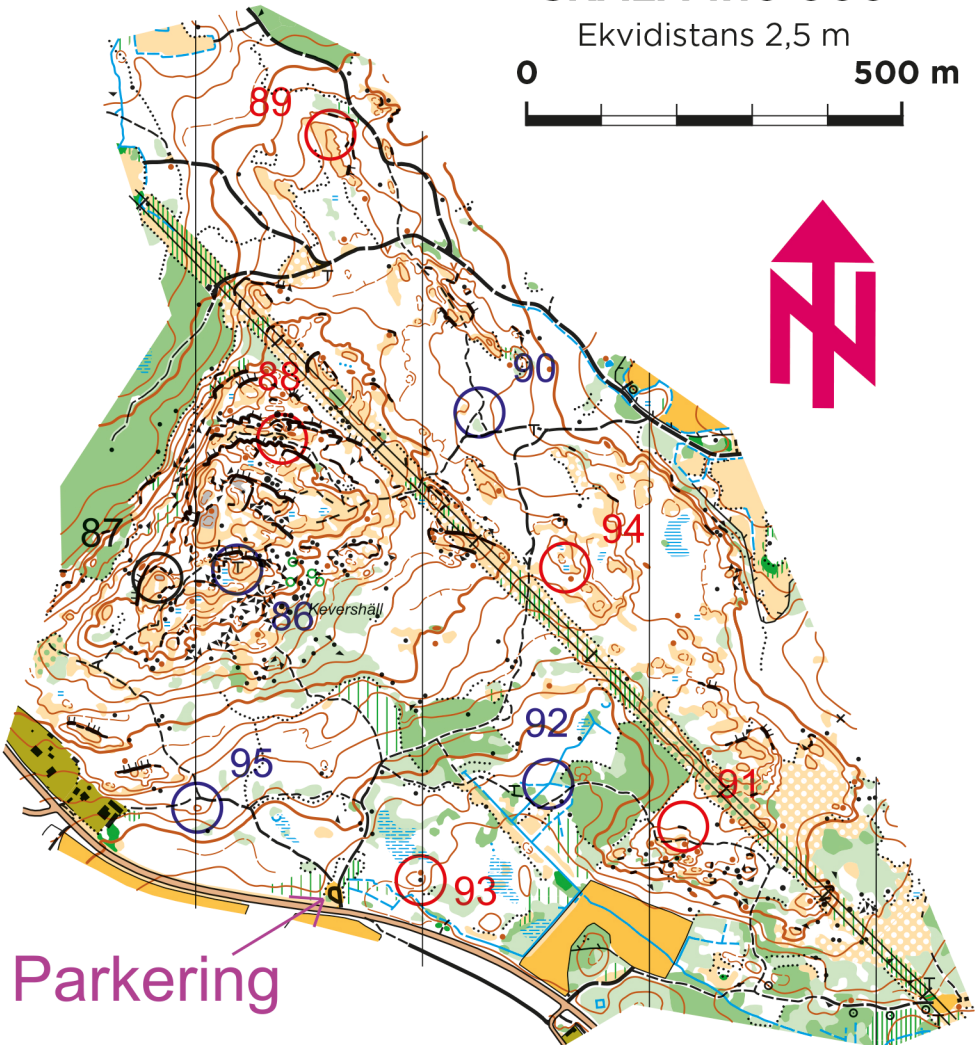

KARTA KEVERSHÄLL

SKALA 1:10 000

Ekvidistans 2,5 m

Parkering