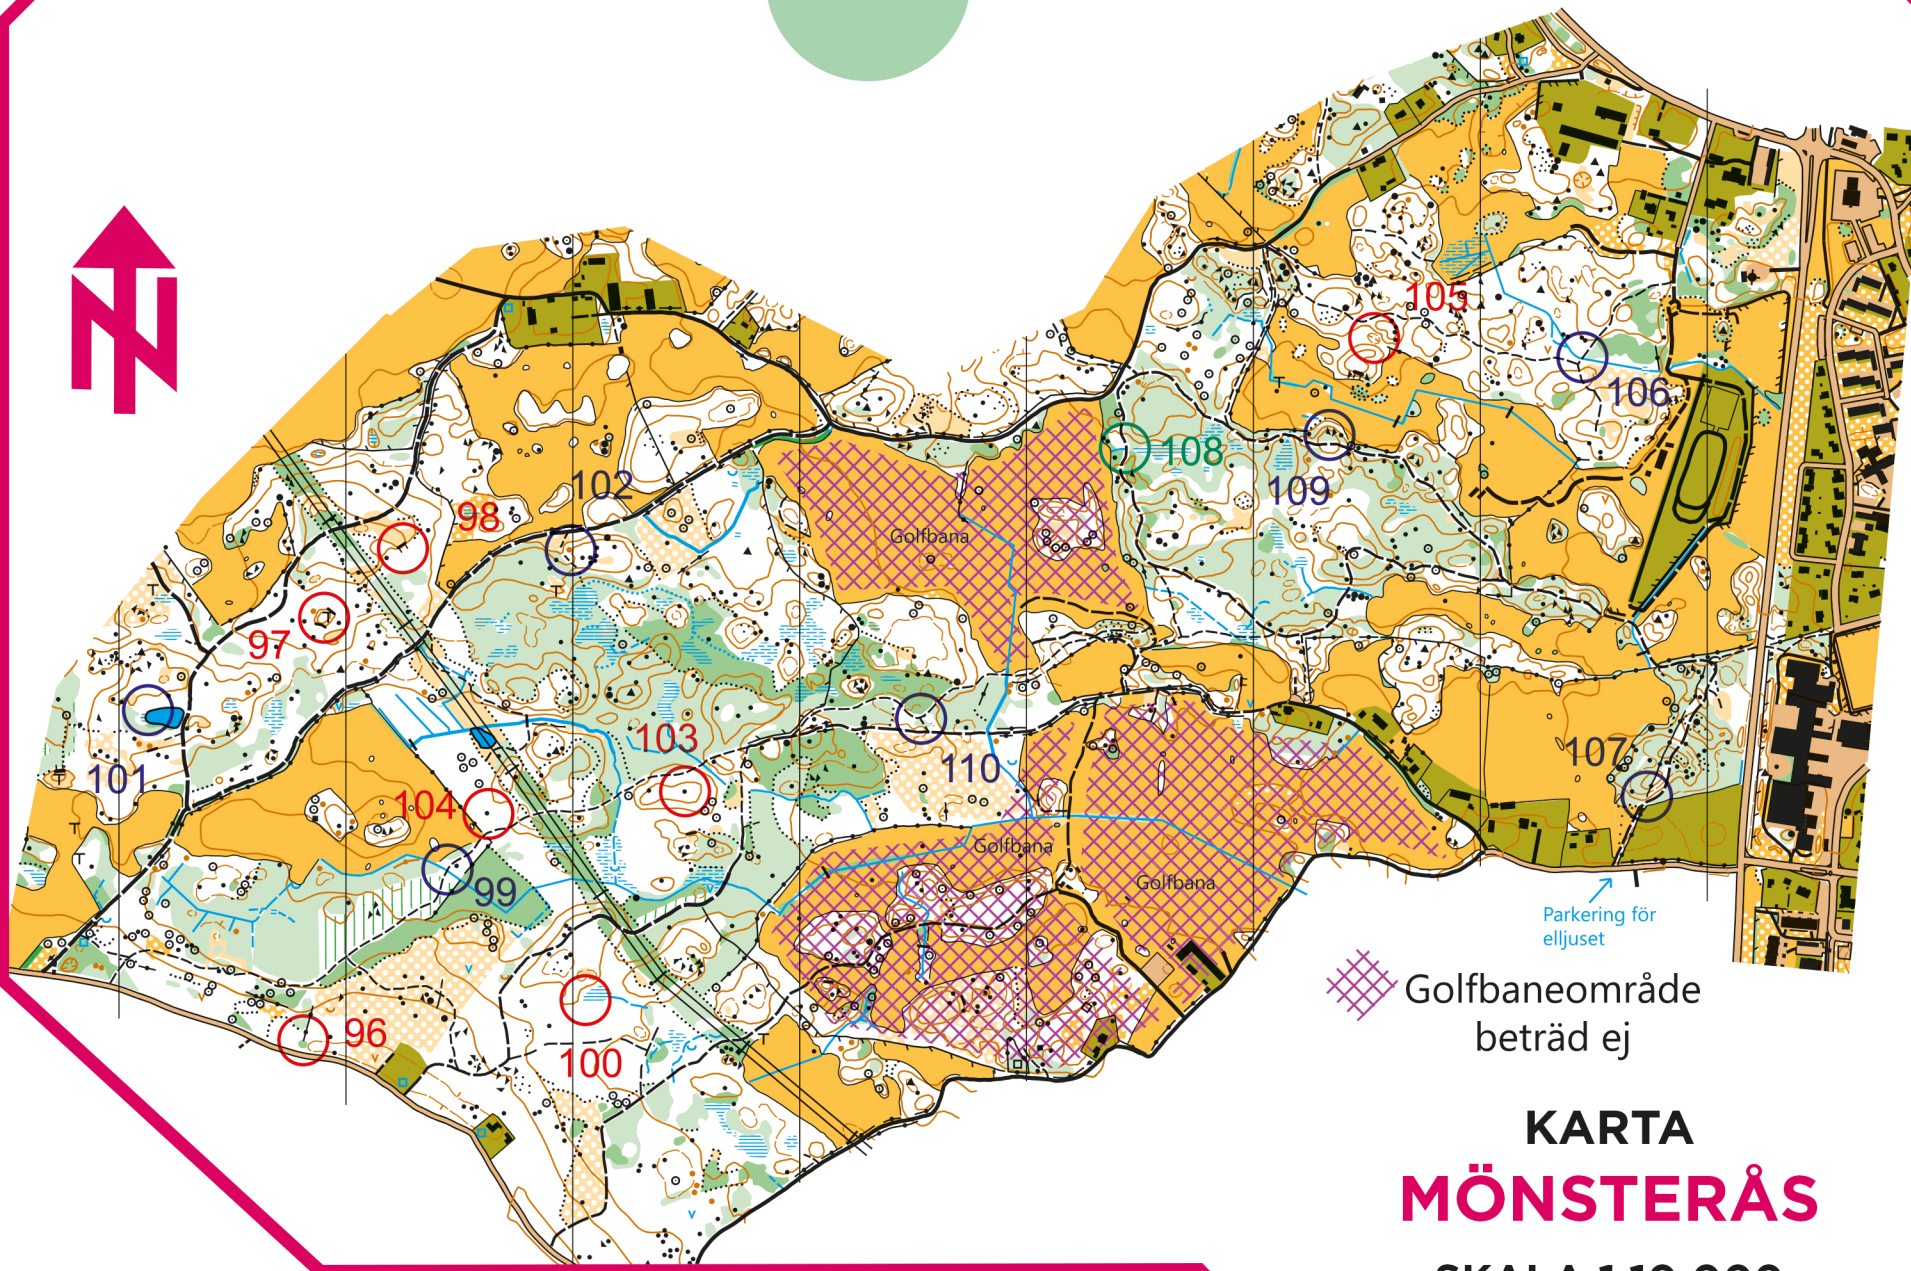

Skanna
QR-koden!

 Golfbaneområde
beträd ej

KARTA

MÖNSTERÅS

SKALA 1:10 000

Ekvidistans 2,5 m