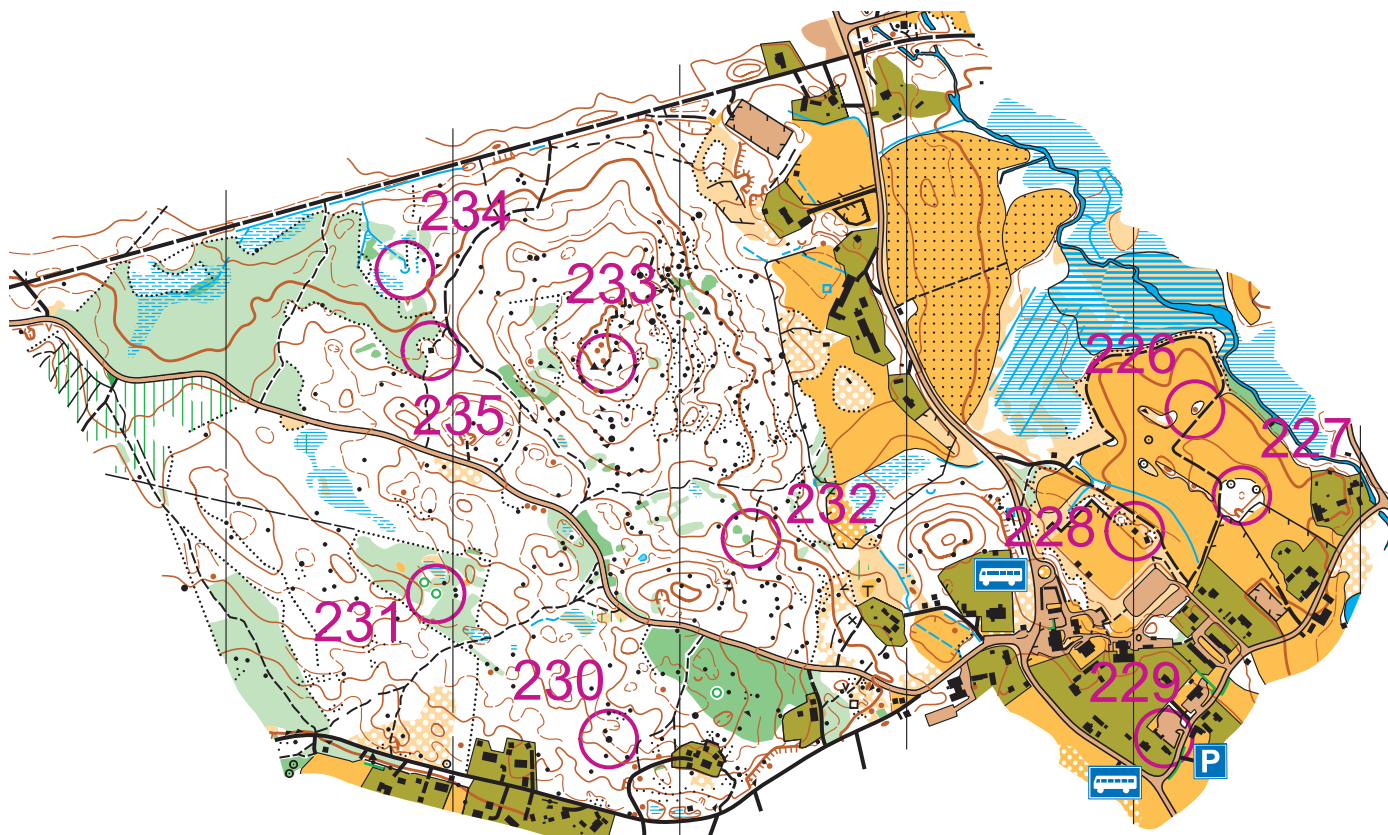

hittaut
falun

KARTA
ASPEBODA
1 MAJ - 1 OKTOBER

SKALA 1:10 000
Ekvidistans 5 m

SÅ FUNKAR DET

Skapa konto på orientering.se/hittaut och registrera dina checkpoints på hemsidan eller i **hittaut-appen**.