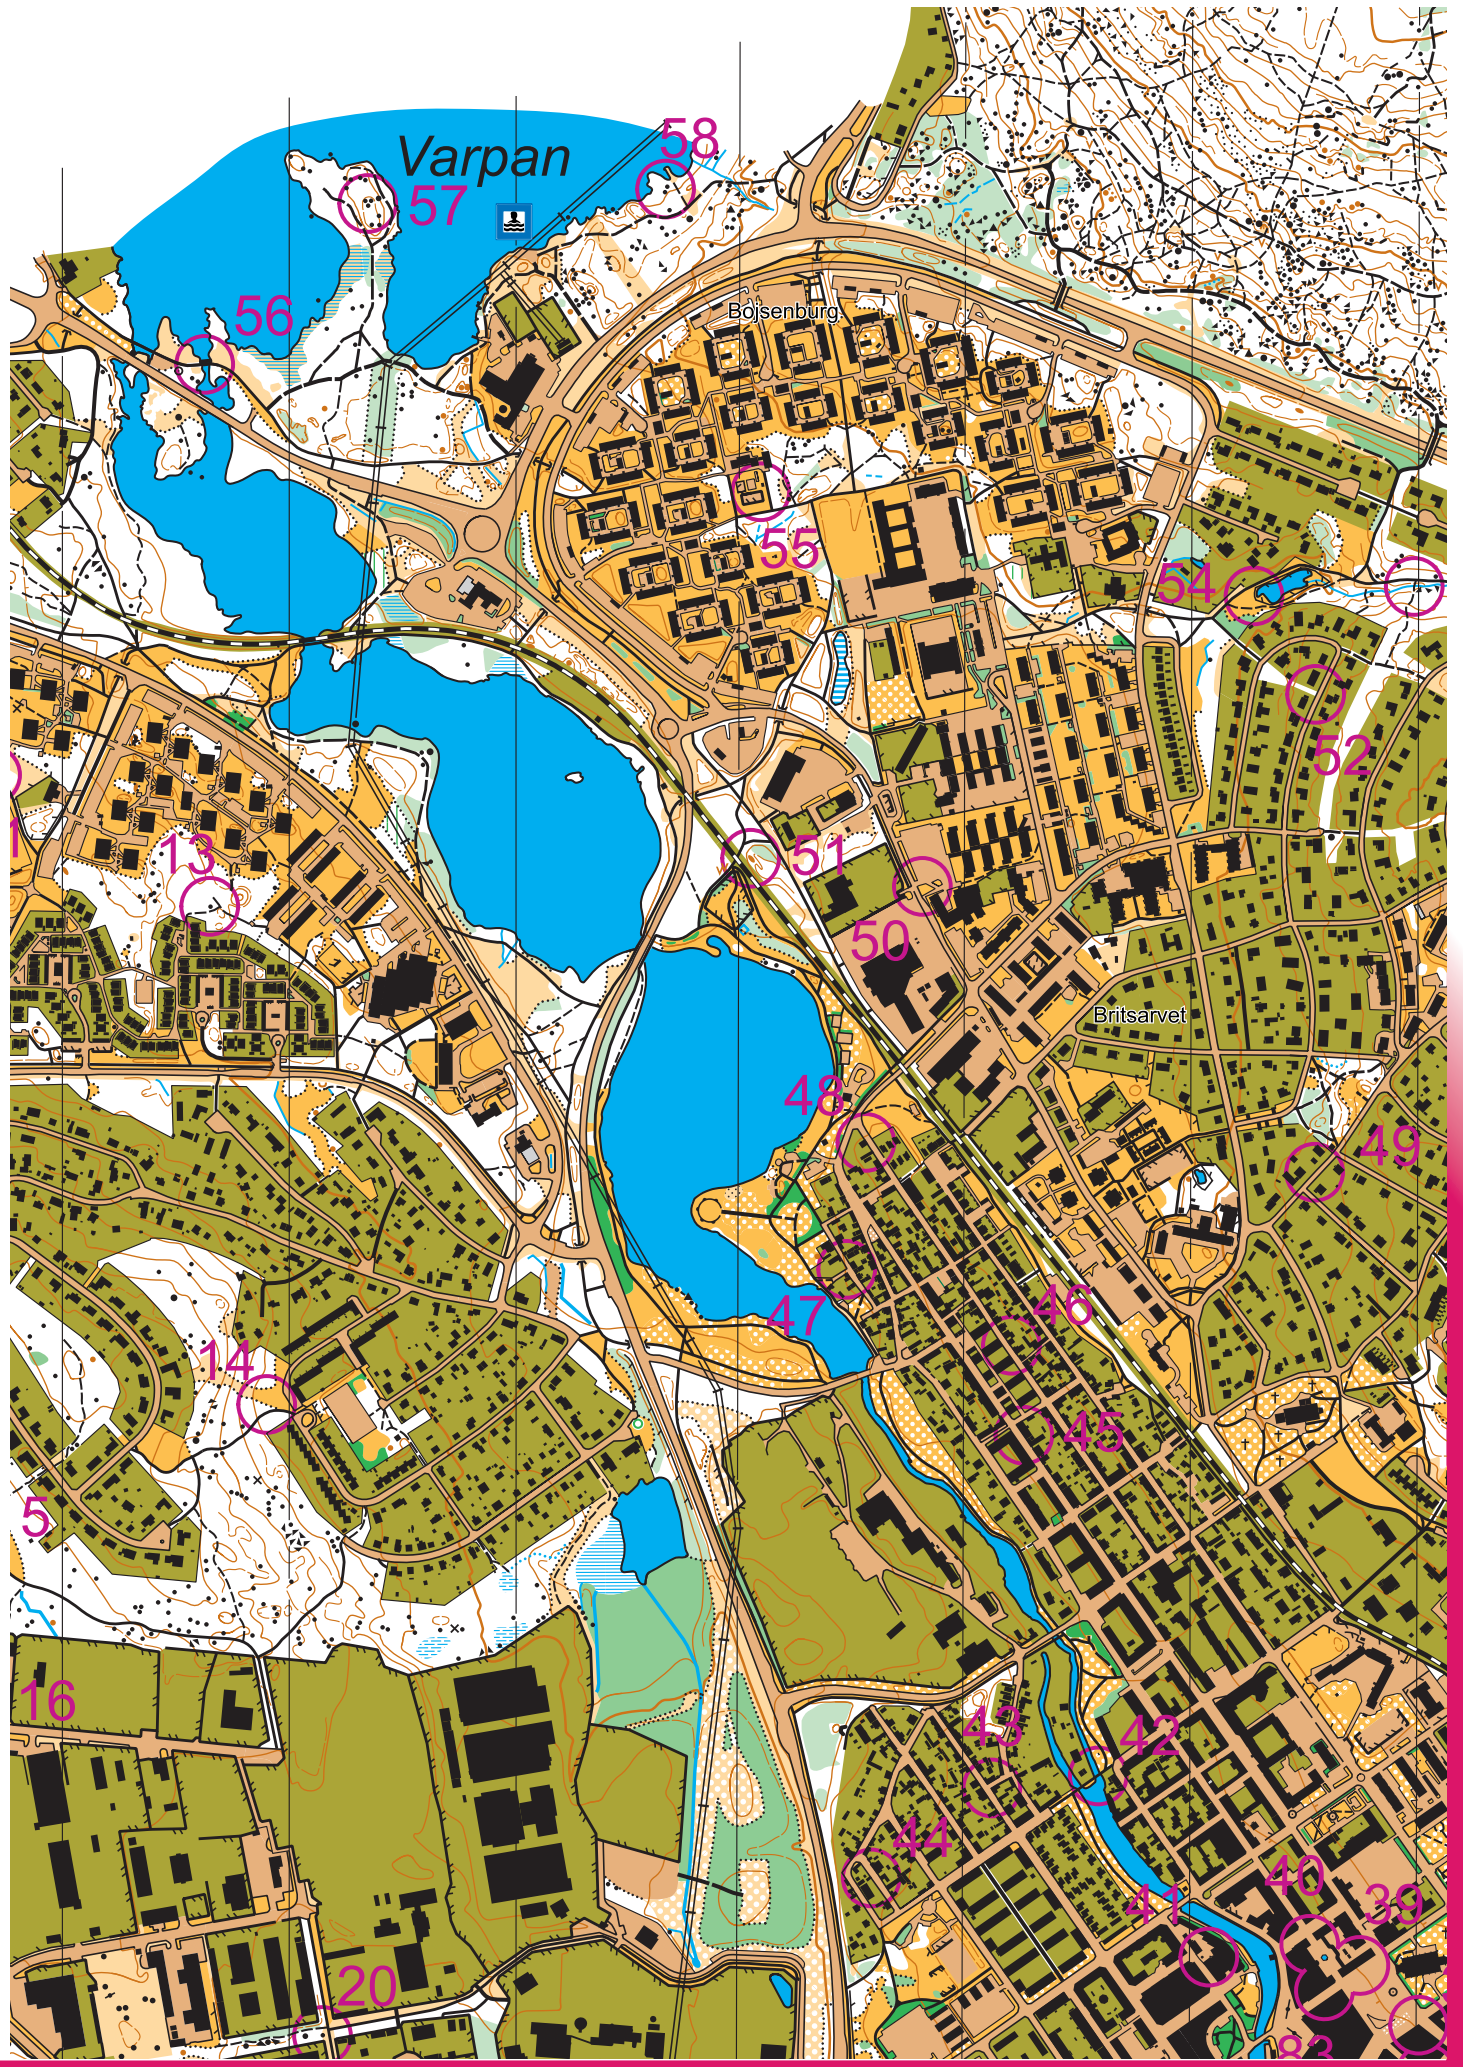

# hittaut falun

KARTA  
**FALUN**  
! MAJ - 1 OKTOBER

SKALA 1:10000  
Ekvidistans 5 m  
(1 cm på kartan = 100 m  
i verkligheten)

Varpan

Bojsenburg

Britsarvet

57

58

56

55

54

53

52

13

51

50

44

43

42

41

40

39

20

38

Villastaden

Tis

Elsborg

Falu gruva

**hittaut**  
falun