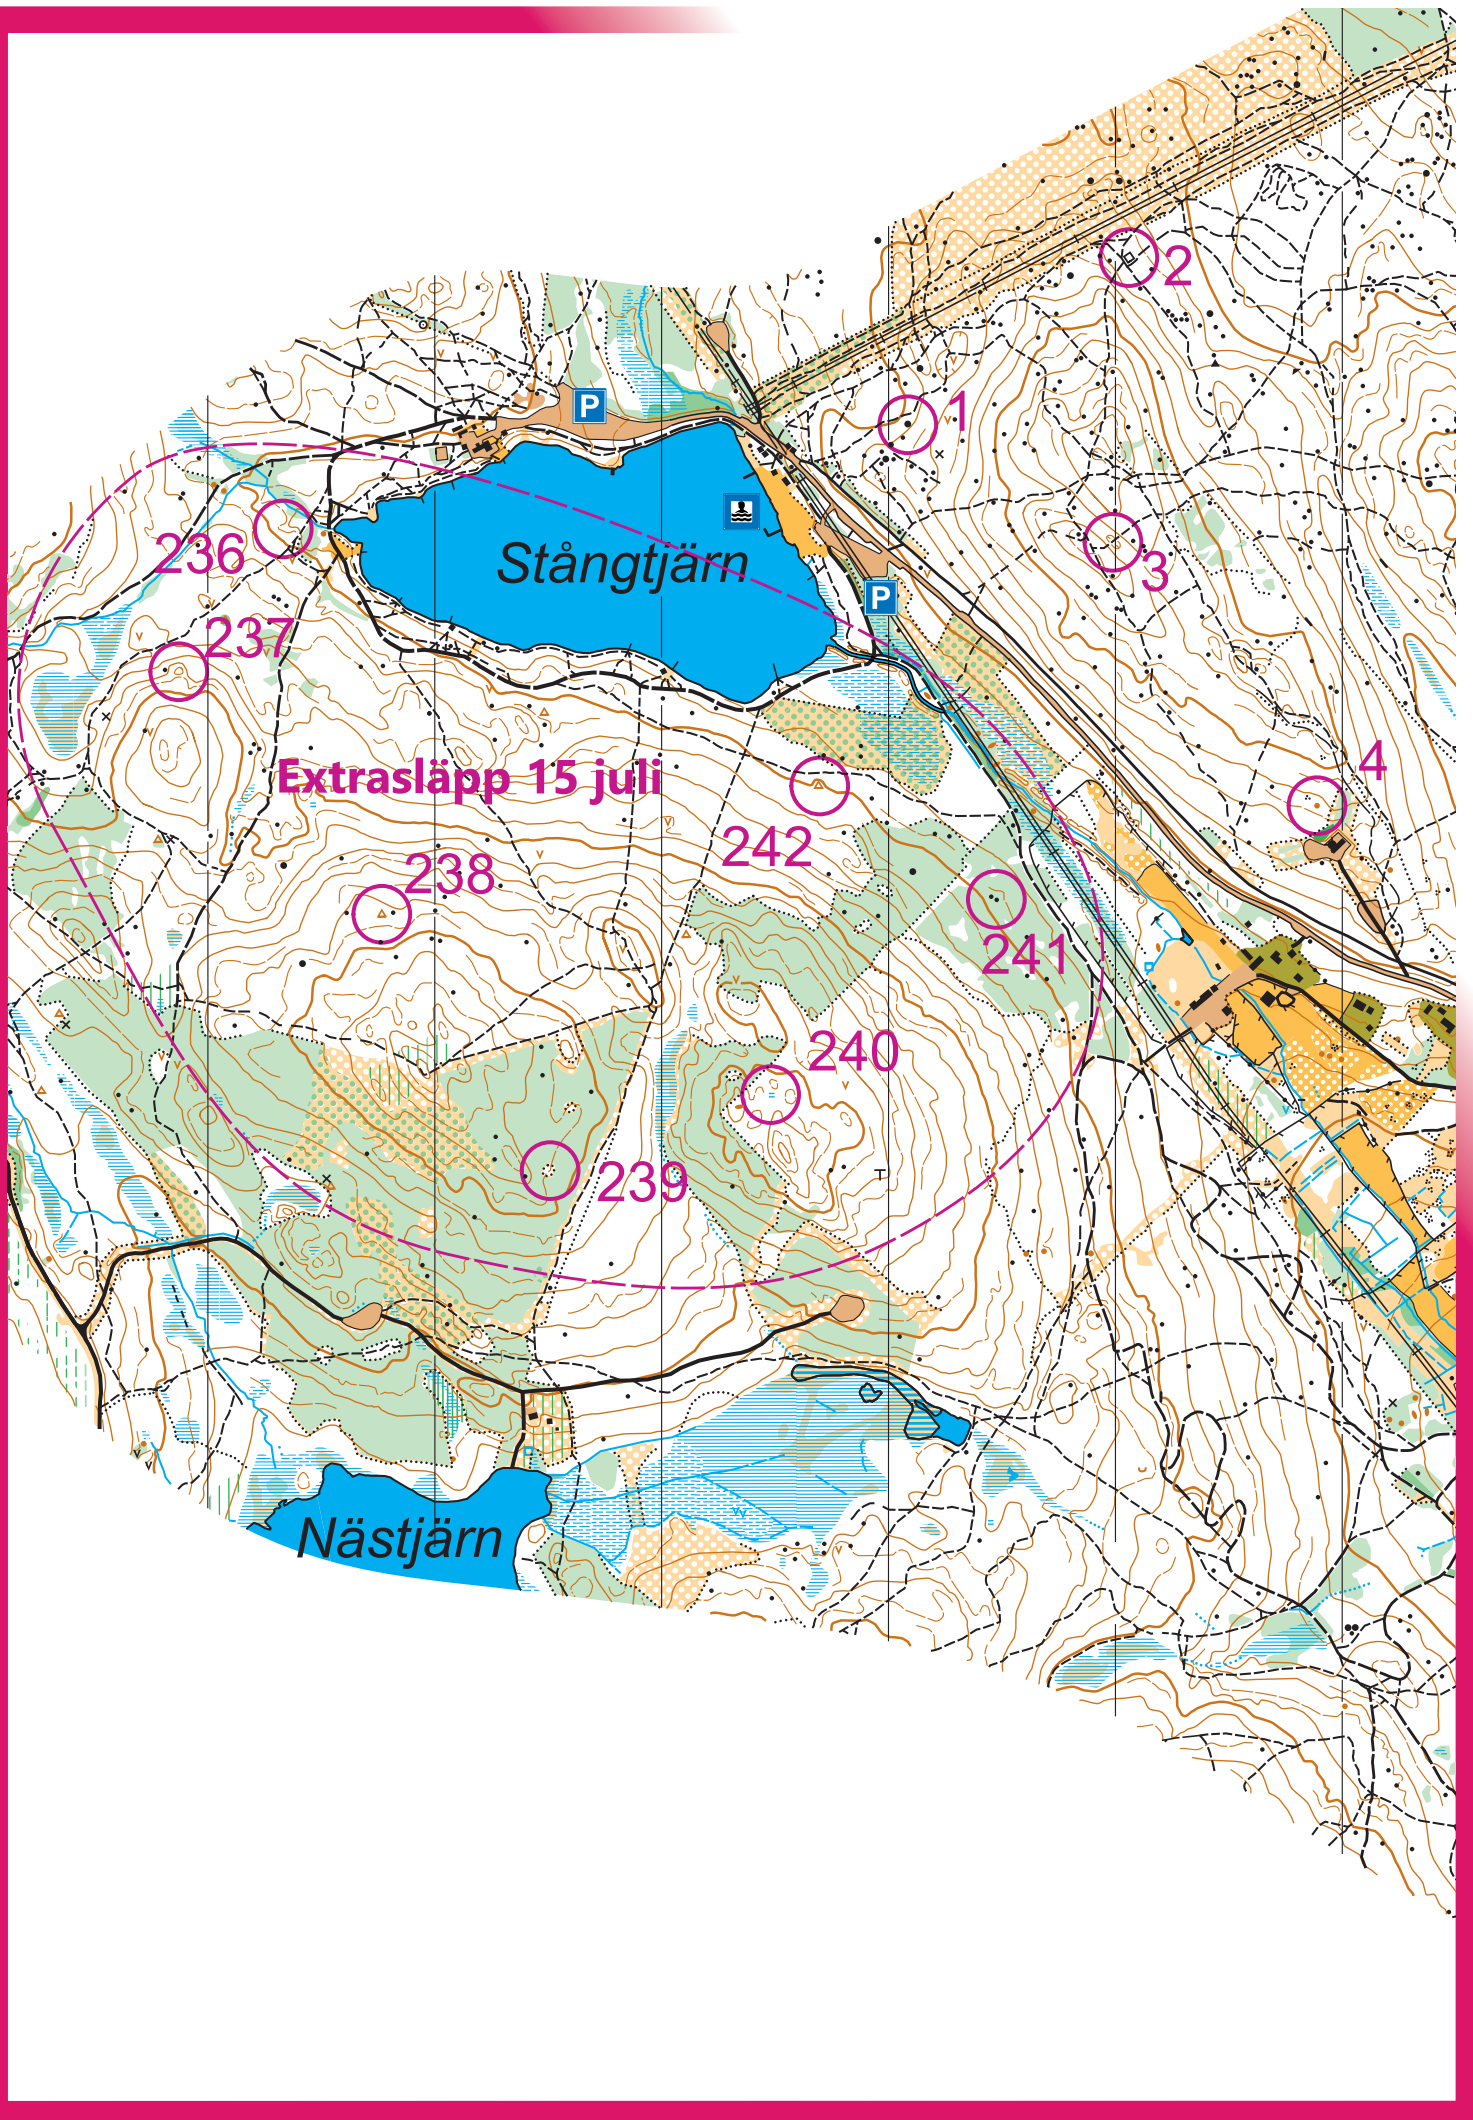

# hittaut falun

KARTA  
**FALUN**  
! MAJ - 1 OKTOBER

SKALA 1:10000  
Ekvidistans 5 m  
(1 cm på kartan = 100 m  
i verkligheten)

Varpan

Bojsenburg

Britsarvet

57

58

48

49

14

47

46

45

5

16

44

43

42

41

40

39

20

38

Villastaden

Tis

Elsborg

Falu gruva

**hittaut**  
falun