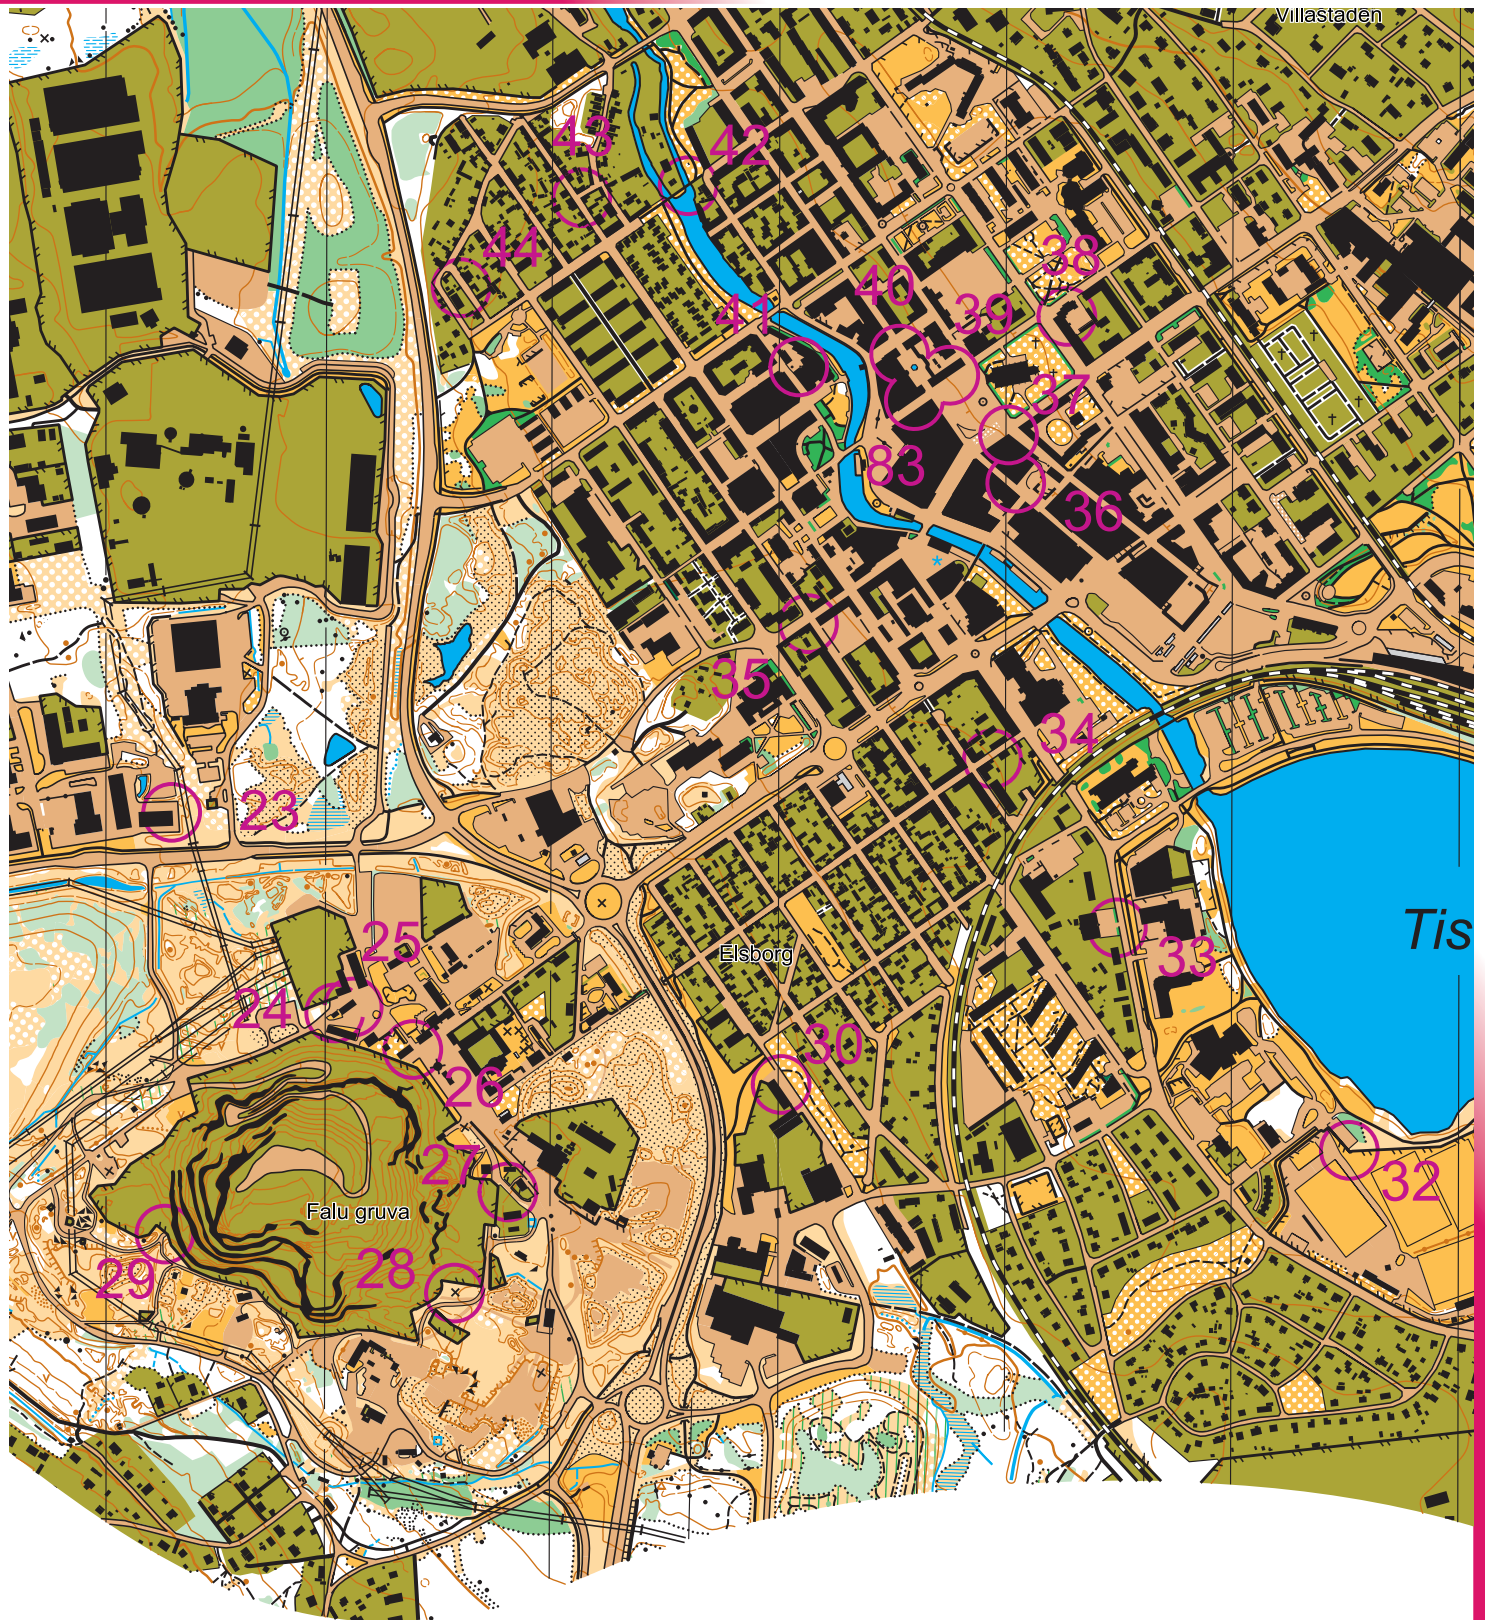

# hittaut falun

KARTA  
**FALUN**  
! MAJ - 1 OKTOBER

SKALA 1:10000  
Ekvidistans 5 m  
(1 cm på kartan = 100 m  
i verkligheten)

Varpan

Bojsenburg

Britsarvet

57

58

48

49

14

47

46

45

5

16

44

43

42

41

40

39

20

38

Villastaden

Tis

Elsborg

Falu gruva

**hittaut**  
falun