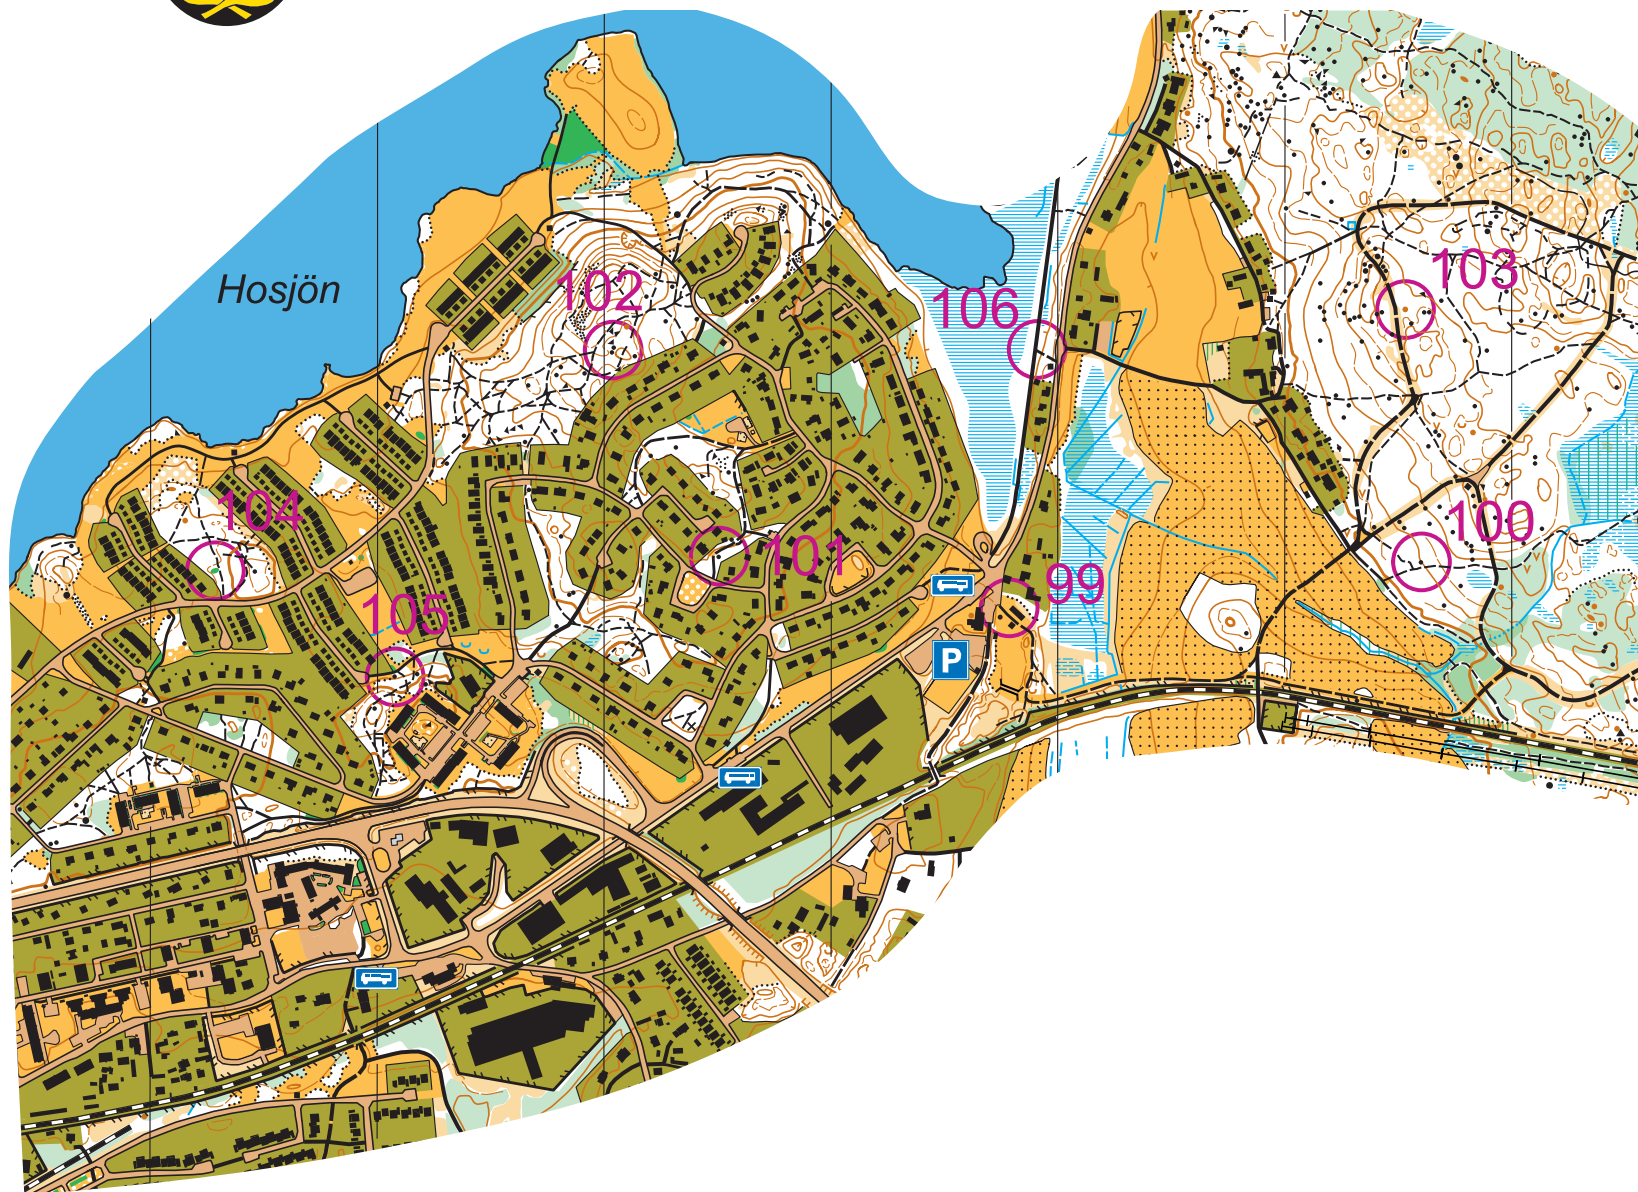

KARTA
HOSJÖ

1 MAJ - 1 OKTOBER

SÅ FUNKAR DET

Skapa konto på orientering.se/hittaut och registrera dina checkpoints på hemsidan eller i **hittaut-appen**.

SKALA 1:10000

Ekvidistans 5 m