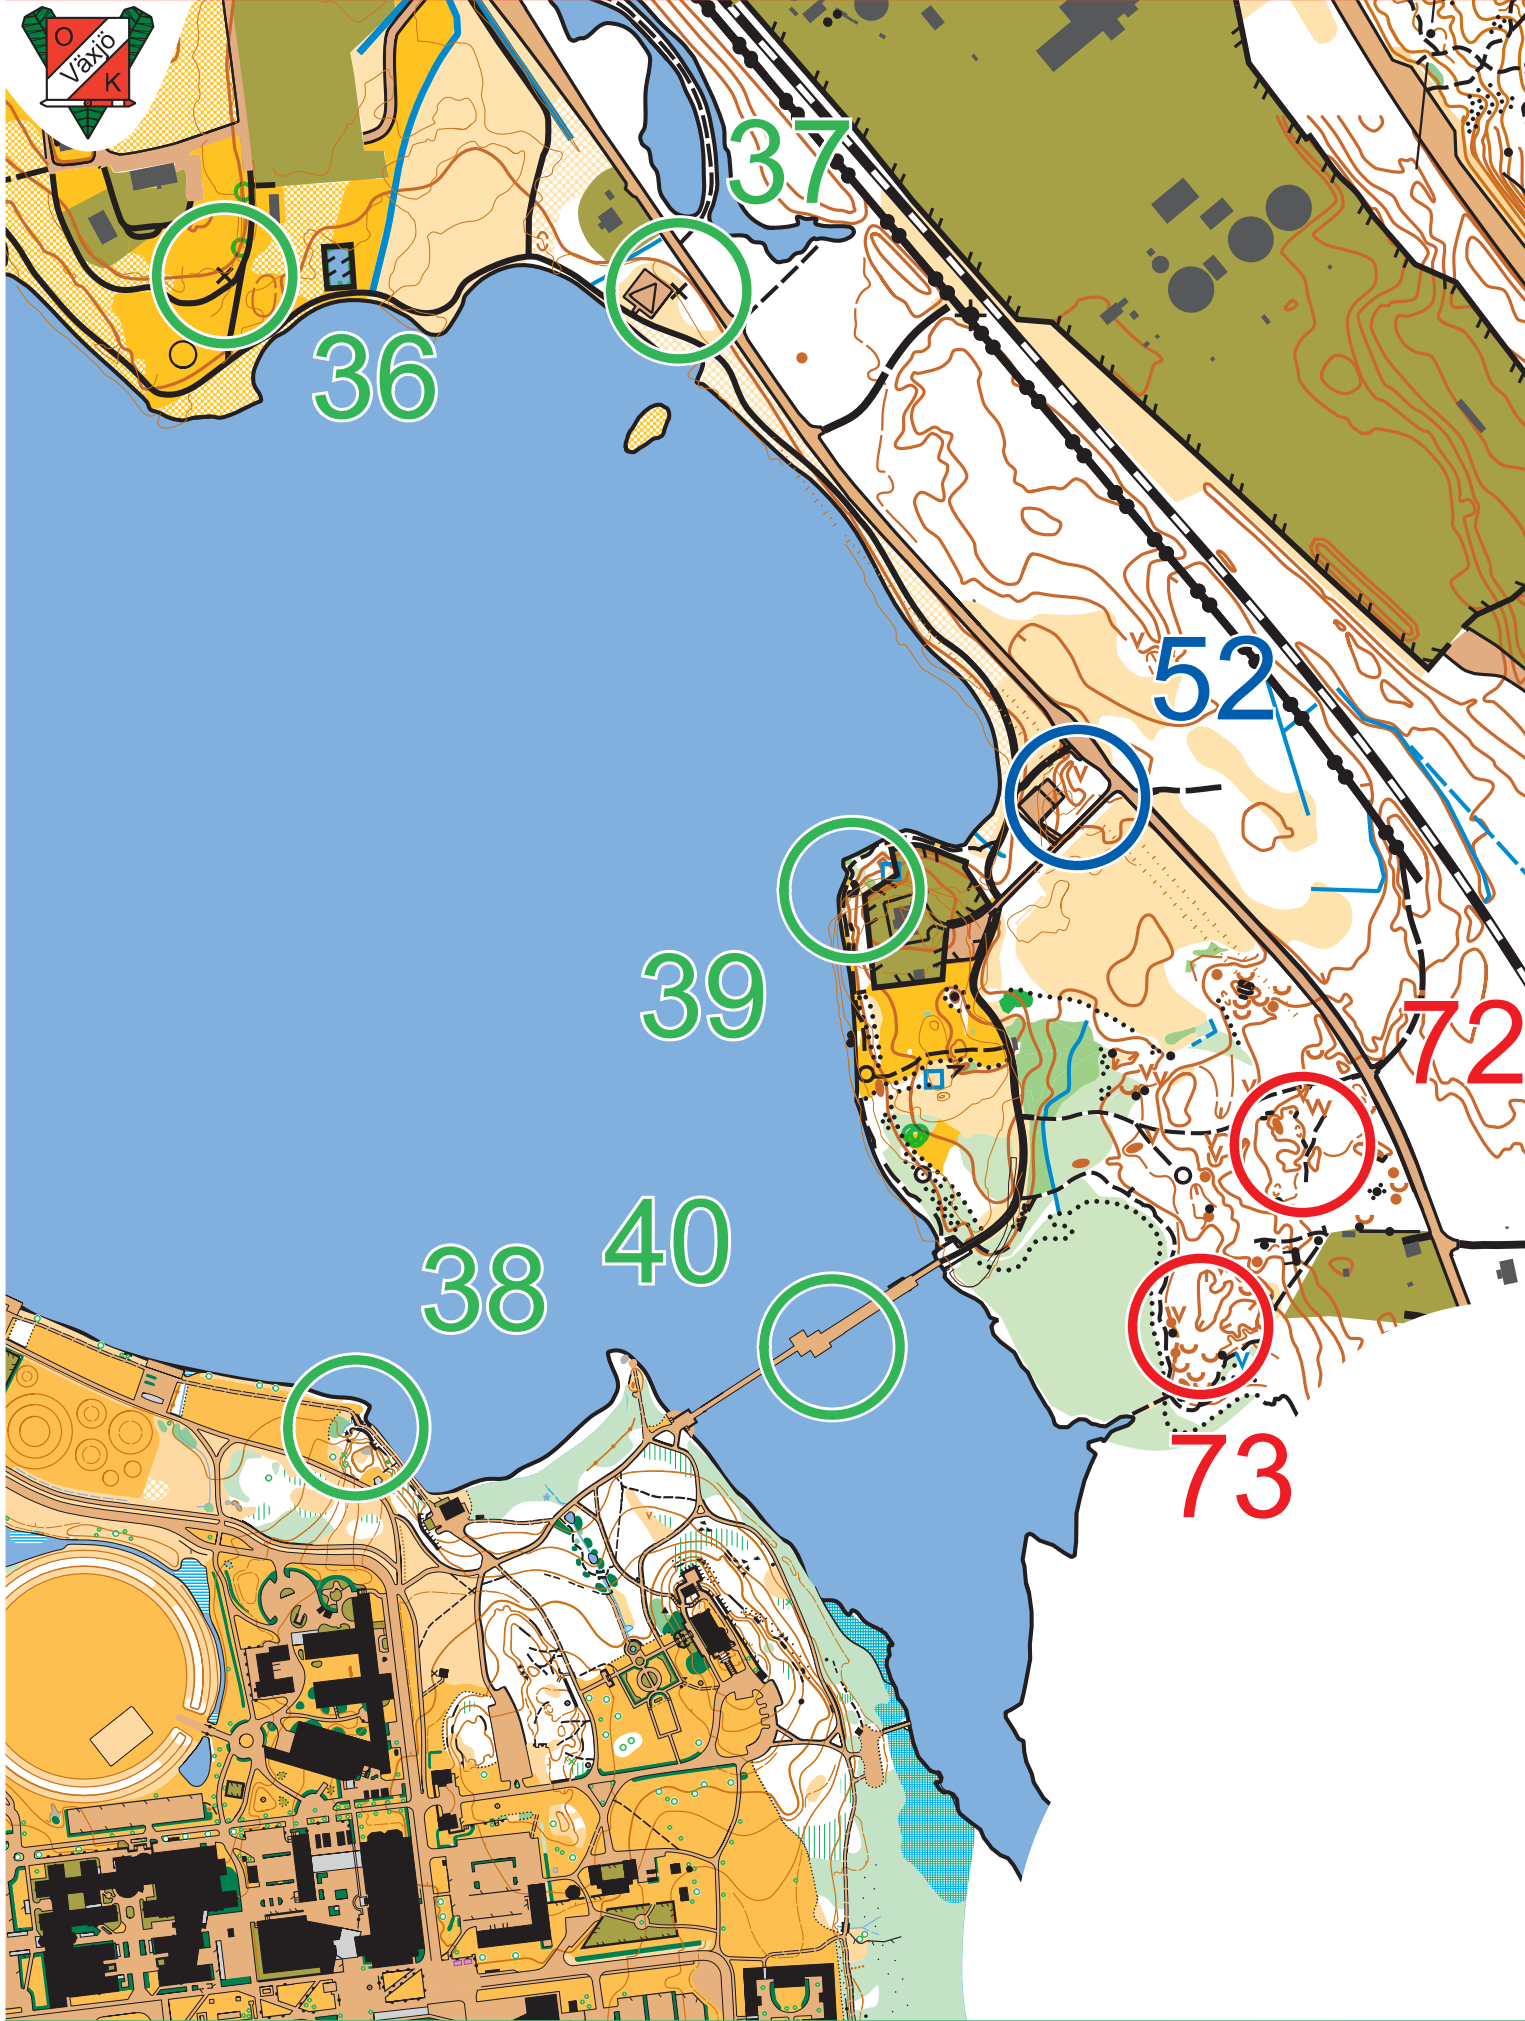

HittaUt Växjö 2026

0 Skala 1:5 000 250 m

Ekvidistans 2 m