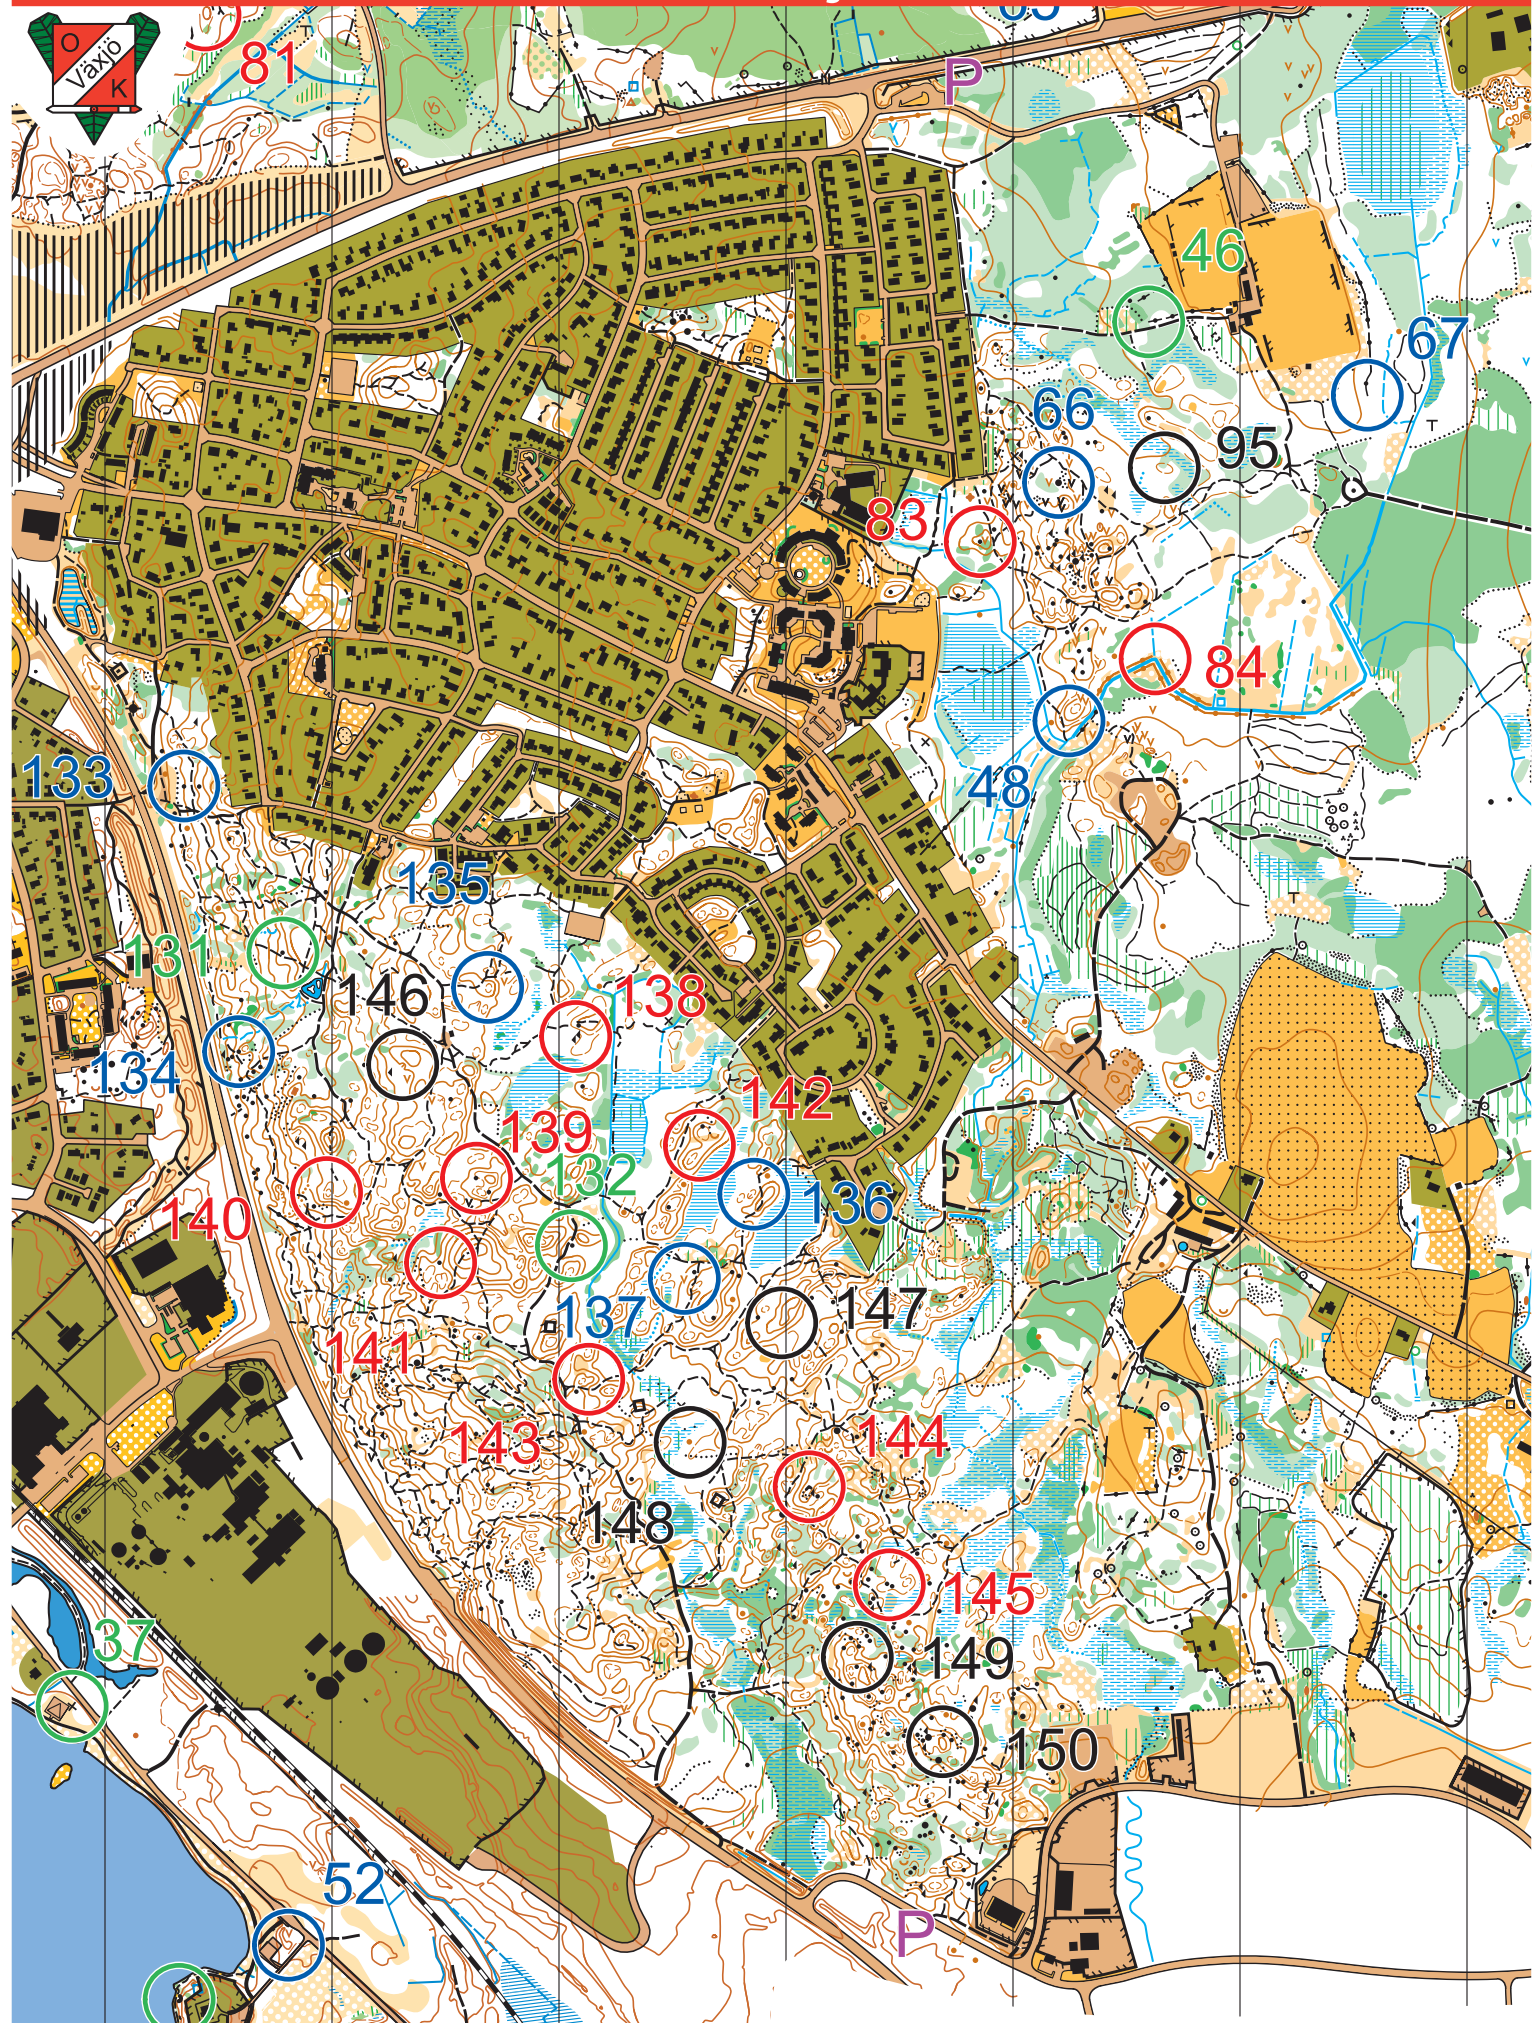

HittaUt Växjö 2026

0 Skala 1:10 000 500 m

Ekvidistans 2 m