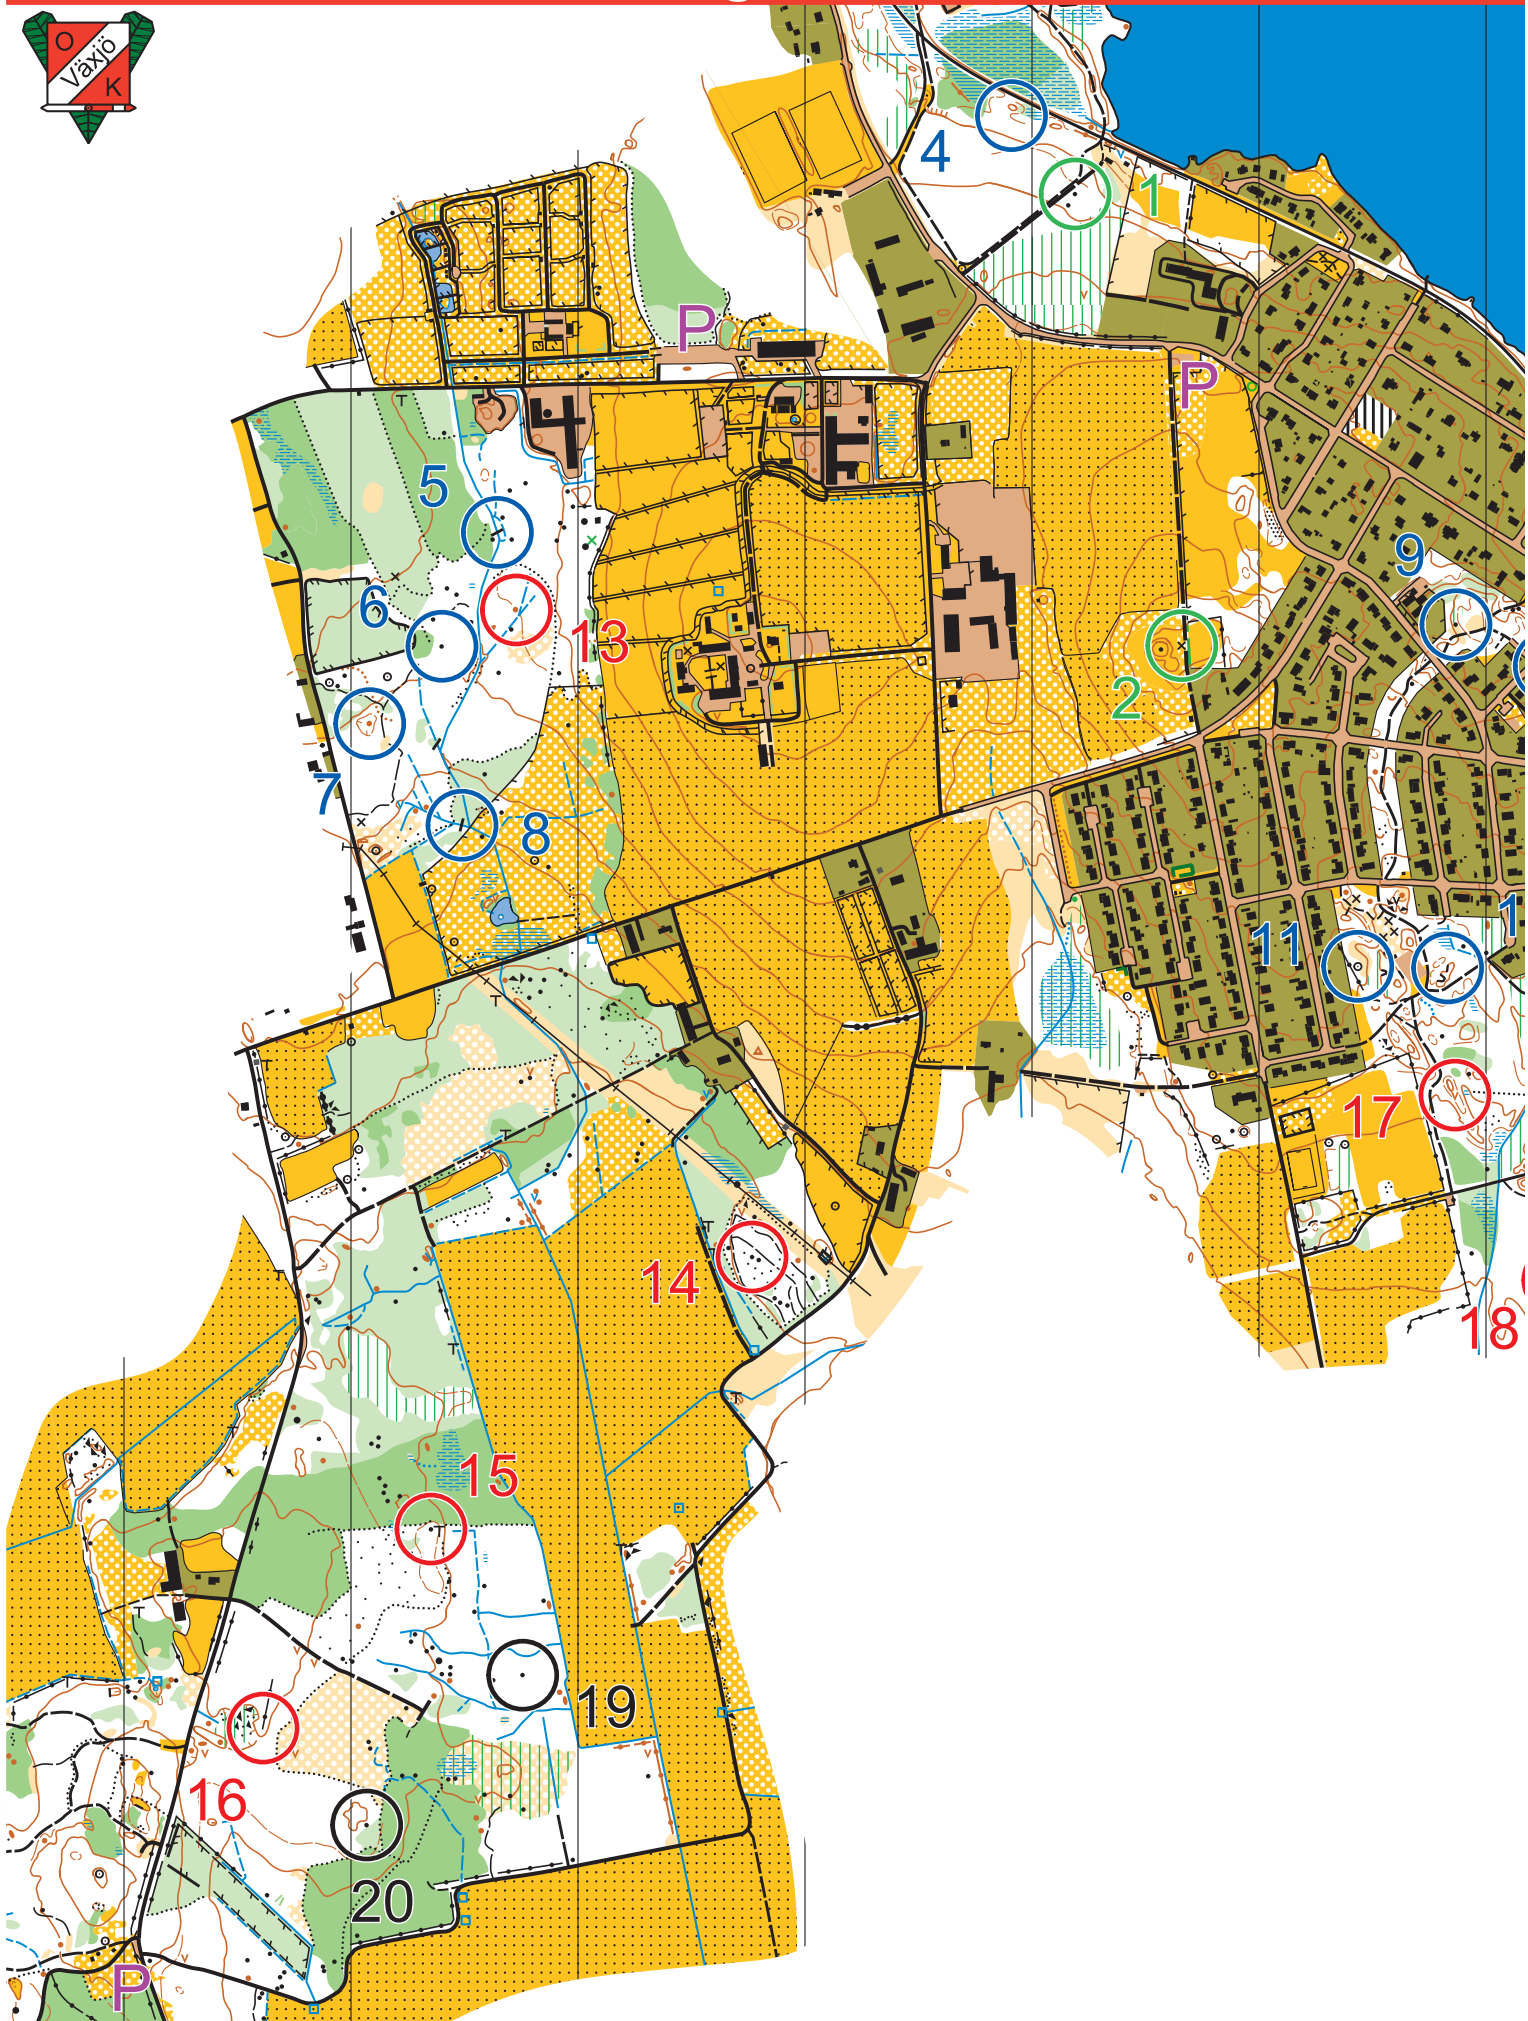

# HittaUt Ingelstad 2026

0 Skala 1:10 000 500 m

Ekvidistans 2 m