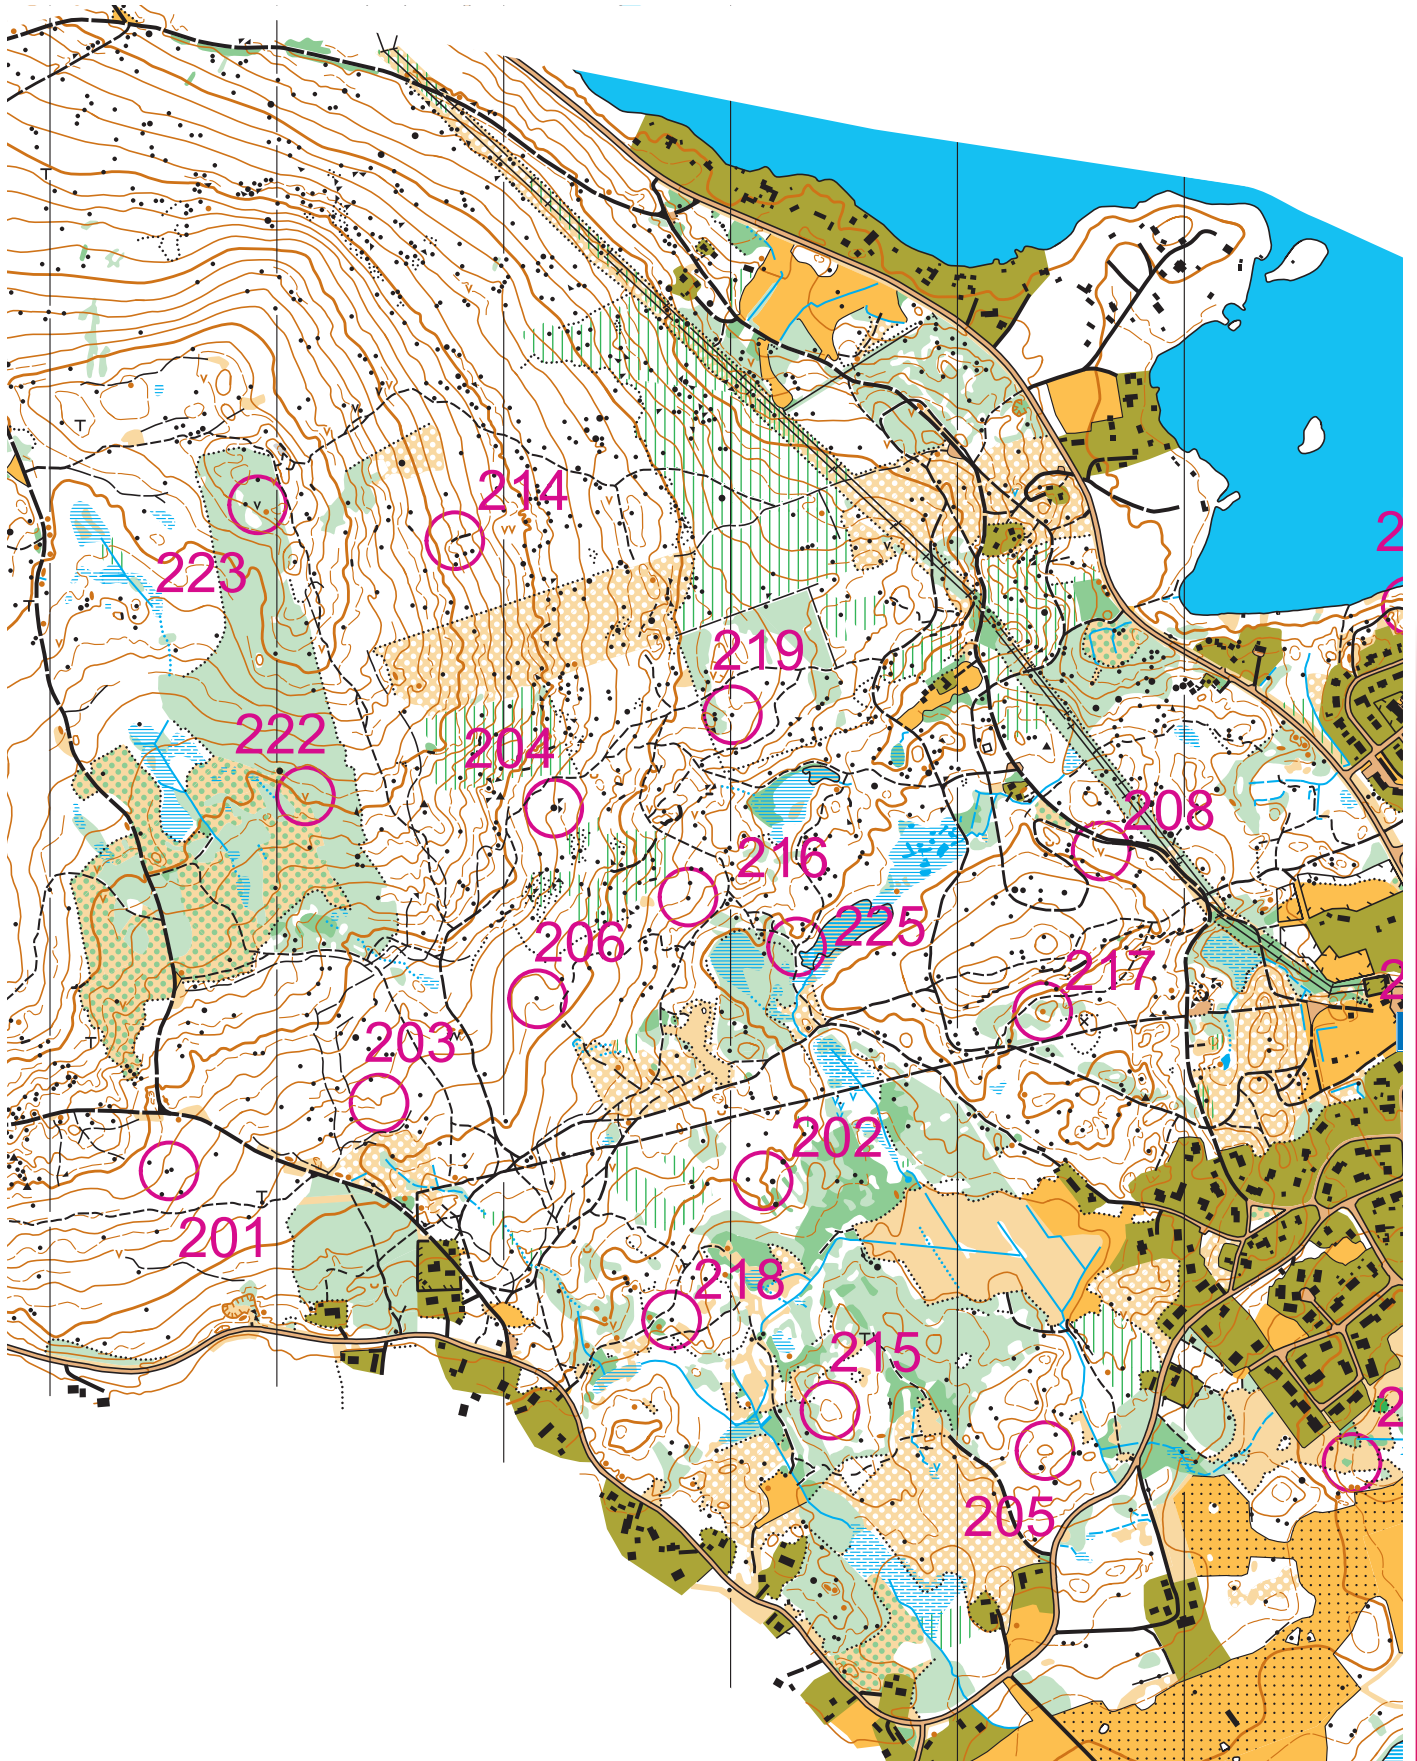

hittaut
falun

KARTA
SUNDBORN

1 MAJ - 1 OKTOBER

SKALA 1:10000

Ekvidistans 5 m
(1 cm på kartan = 100 m
i verkligheten)

ARRANGÖR

KARTA
SUNDBORN

1 MAJ - 1 OKTOBER

SKALA 1:10000

Ekvidistans 5 m
(1 cm på kartan = 100 m
i verkligheten)

SÅ FUNKAR DET

Skapa konto på orientering.se/hittaut och registrera dina checkpoints på hemsidan eller i **hittaut-appen**.