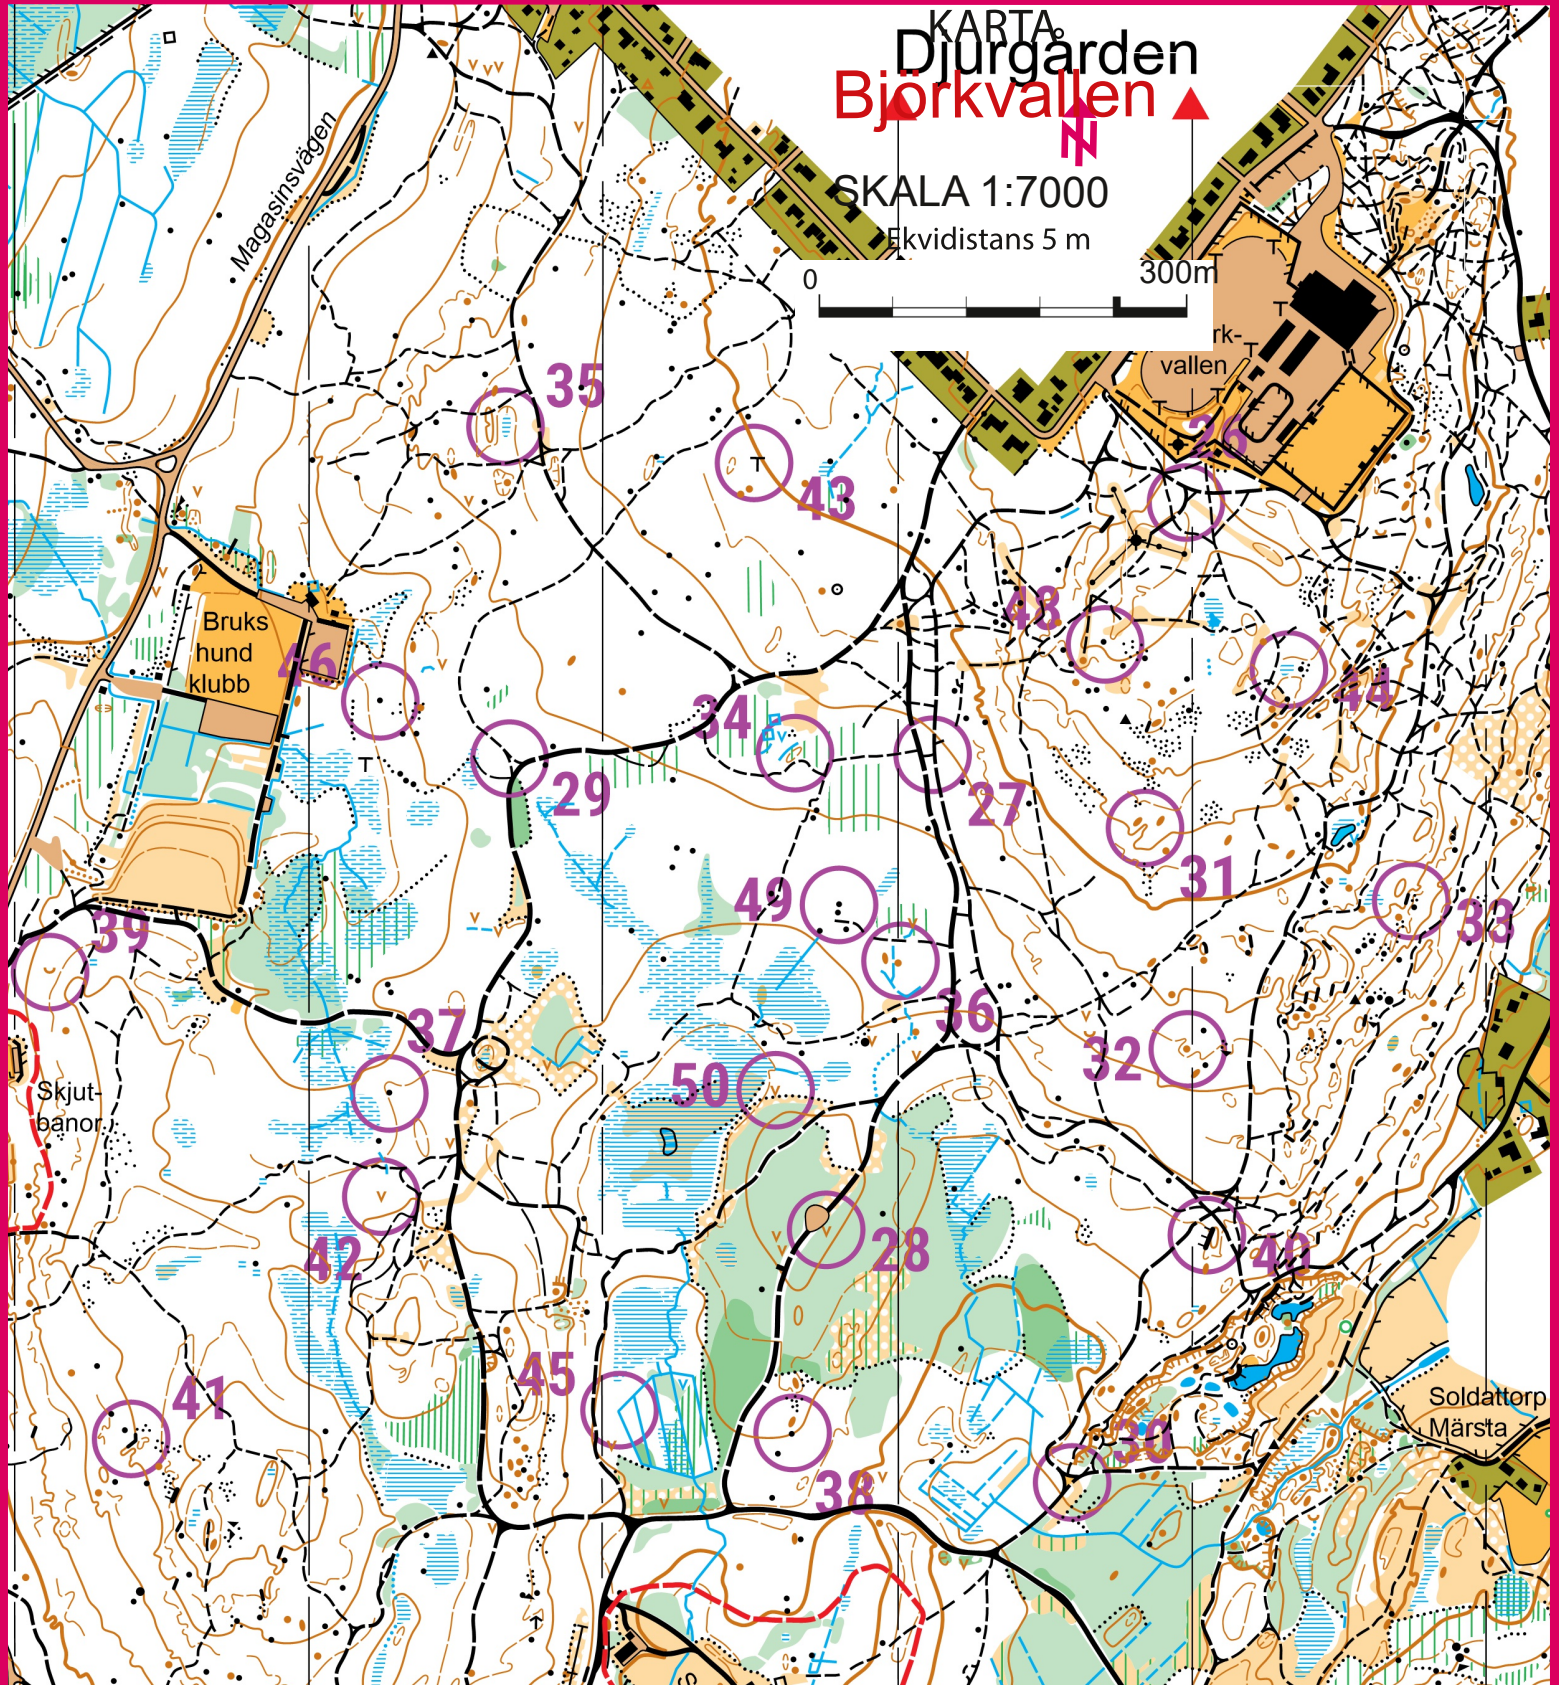

# KARTA Djurgården Björkullen ▲

SKALA 1:7000

Ekvidistans 5 m

NR	BESKRIVNING	SVÄRIGHET
26	Stigen	Grön
27	Stigen	Grön
28	Lilla grävda gropen	Grön
29	Stigen	Grön
30	Stigen	Grön
31	Sänkan, övre delen	Svart
32	Punkthöjden, östra delen	Röd
33	Branten, foten	Svart
34	Höjden, uppe på	Röd
35	Sankmarken	Röd
36	Punkthöjden, uppe på	Röd
37	Stenen, södra sidan	Blå
38	Stenen, norra sidan	Röd

39	Lilla naturliga gropen	Blå
40	Branten, foten	Blå
41	Branten, foten	Svart
42	Lilla grävda gropen	Blå
43	Tornet	Röd
44	Sankmarken	Blå
45	Diket	Blå
46	Stenen, östra sidan	Röd
47	Öppen mark och jordvallen, södra kanten	Blå
48	Stenen, östra sidan	Röd
49	Norra stenen	Röd
50	Lilla grävda gropen	Svart