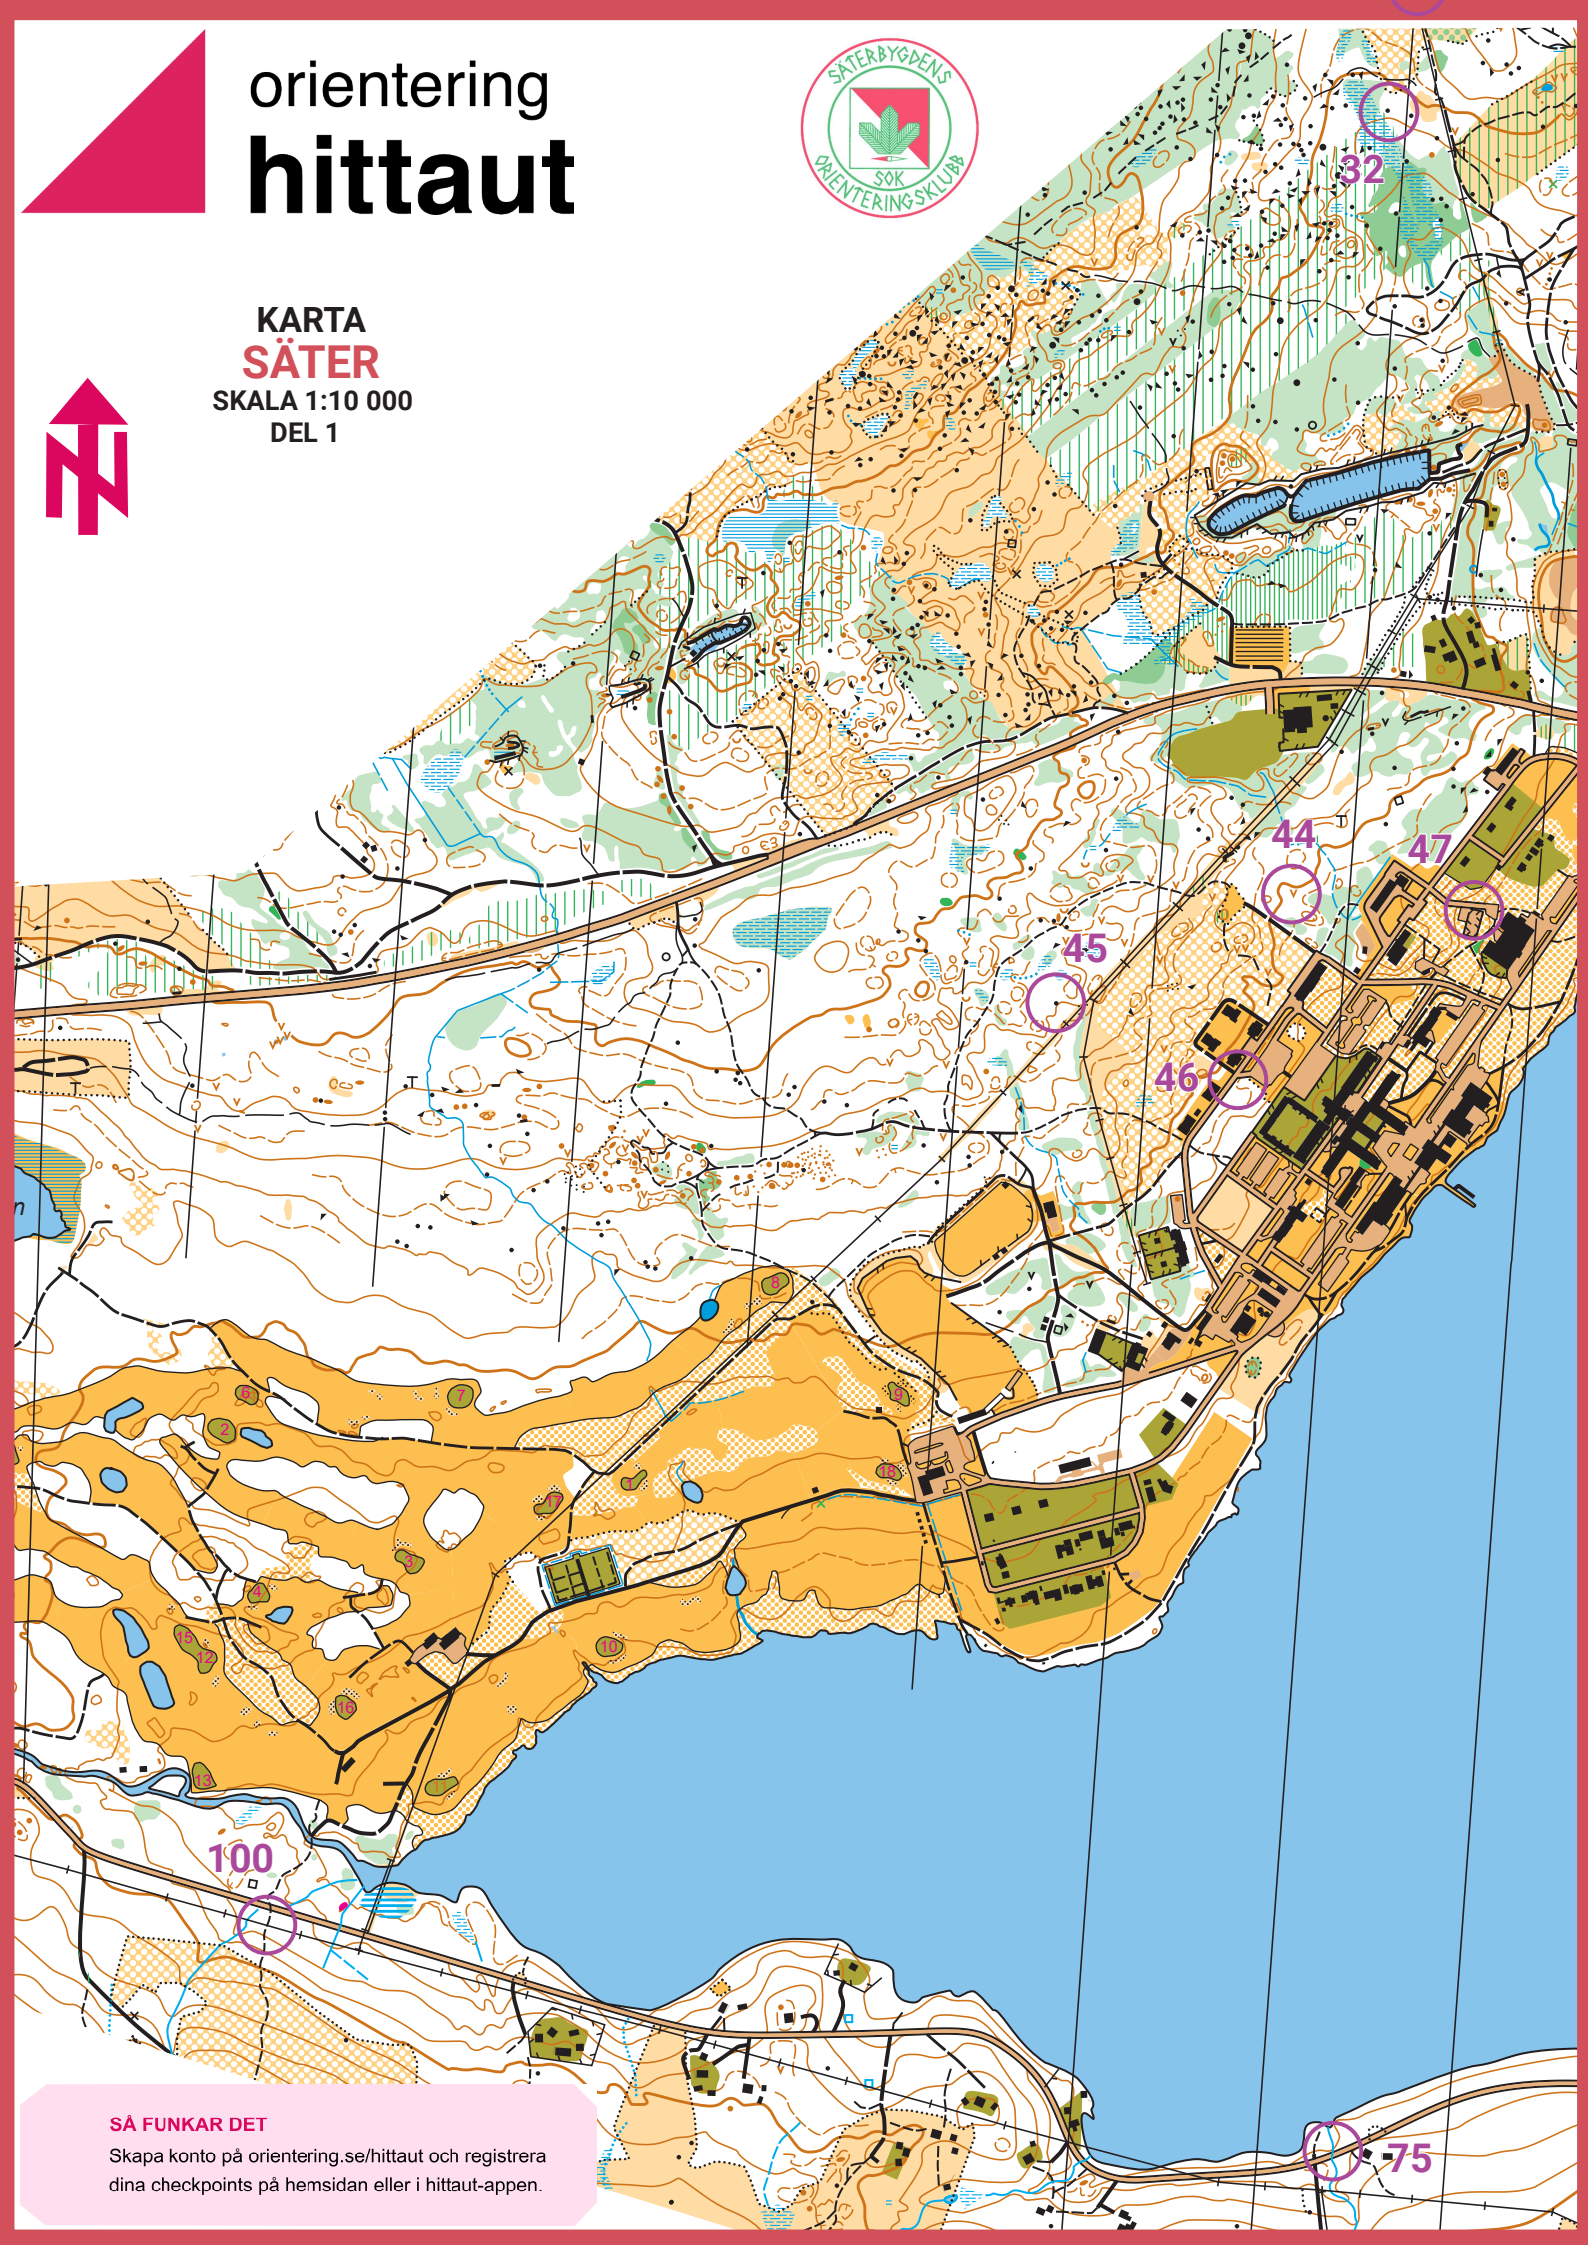

orientering hittaut

KARTA
SÄTER
SKALA 1:10 000
DEL 1

SÅ FUNKAR DET

Skapa konto på orientering.se/hittaut och registrera dina checkpoints på hemsidan eller i hittaut-appen.