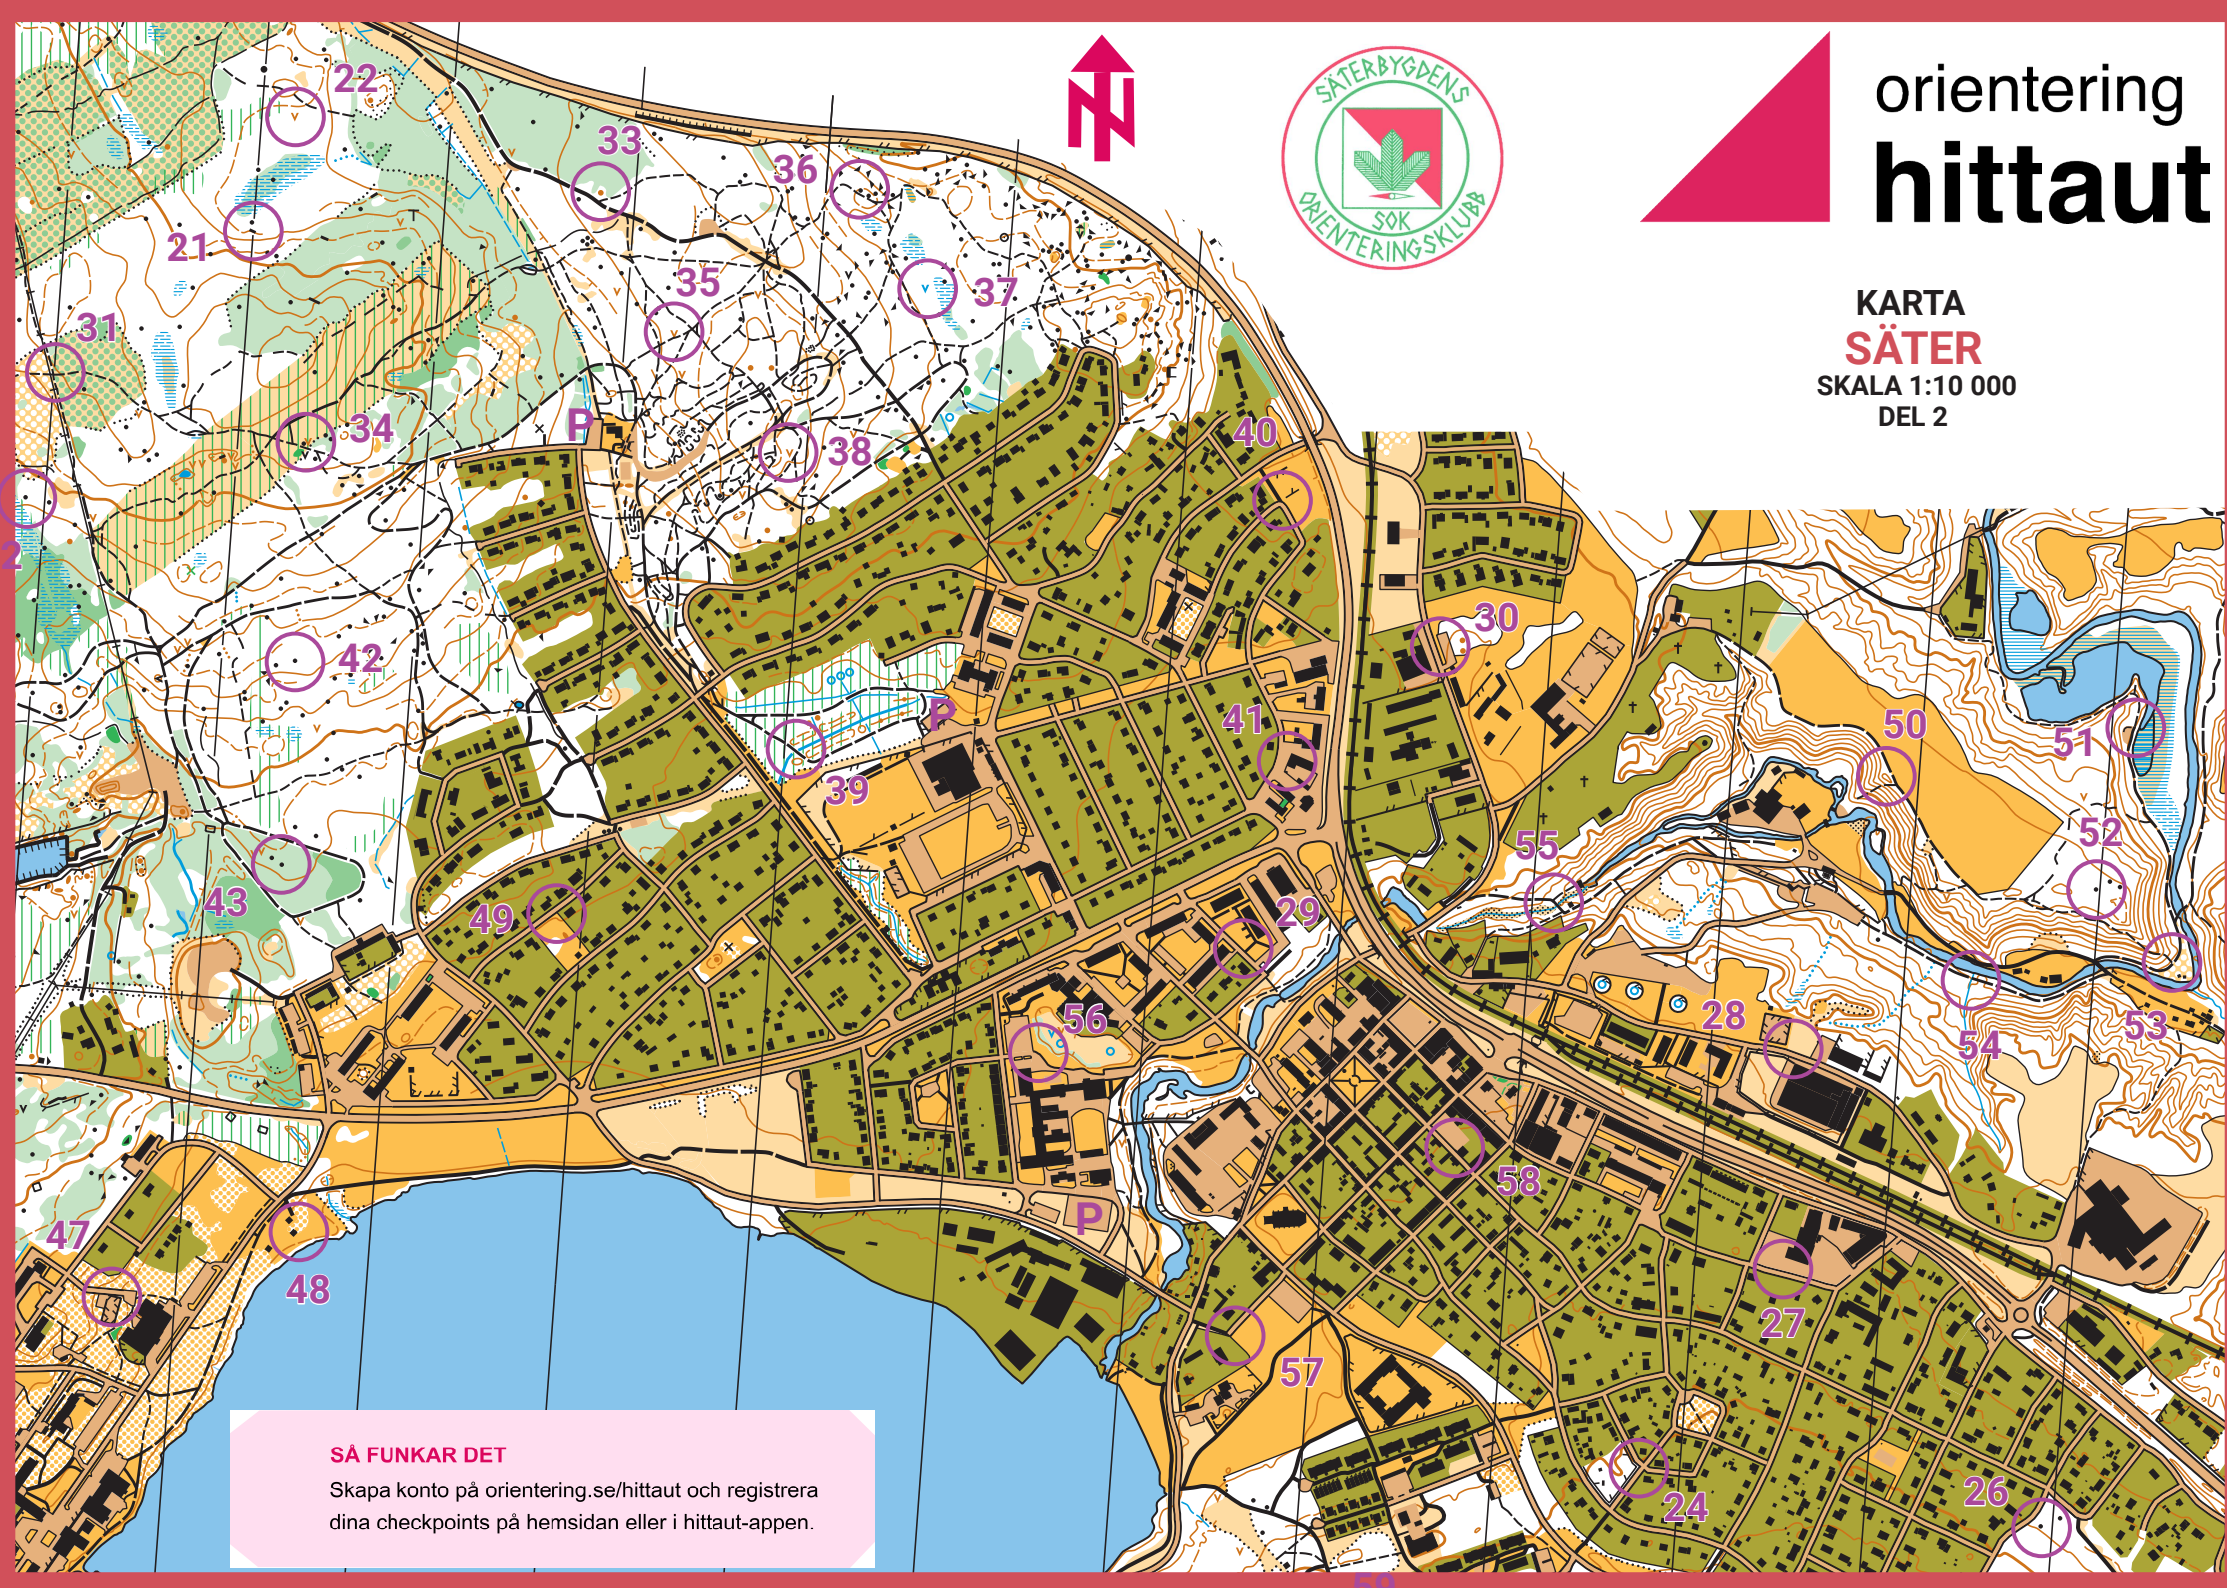

orientering hittaut

KARTA
SÄTER
SKALA 1:10 000
DEL 2

SÅ FUNKAR DET

Skapa konto på orientering.se/hittaut och registrera dina checkpoints på hemsidan eller i hittaut-appen.