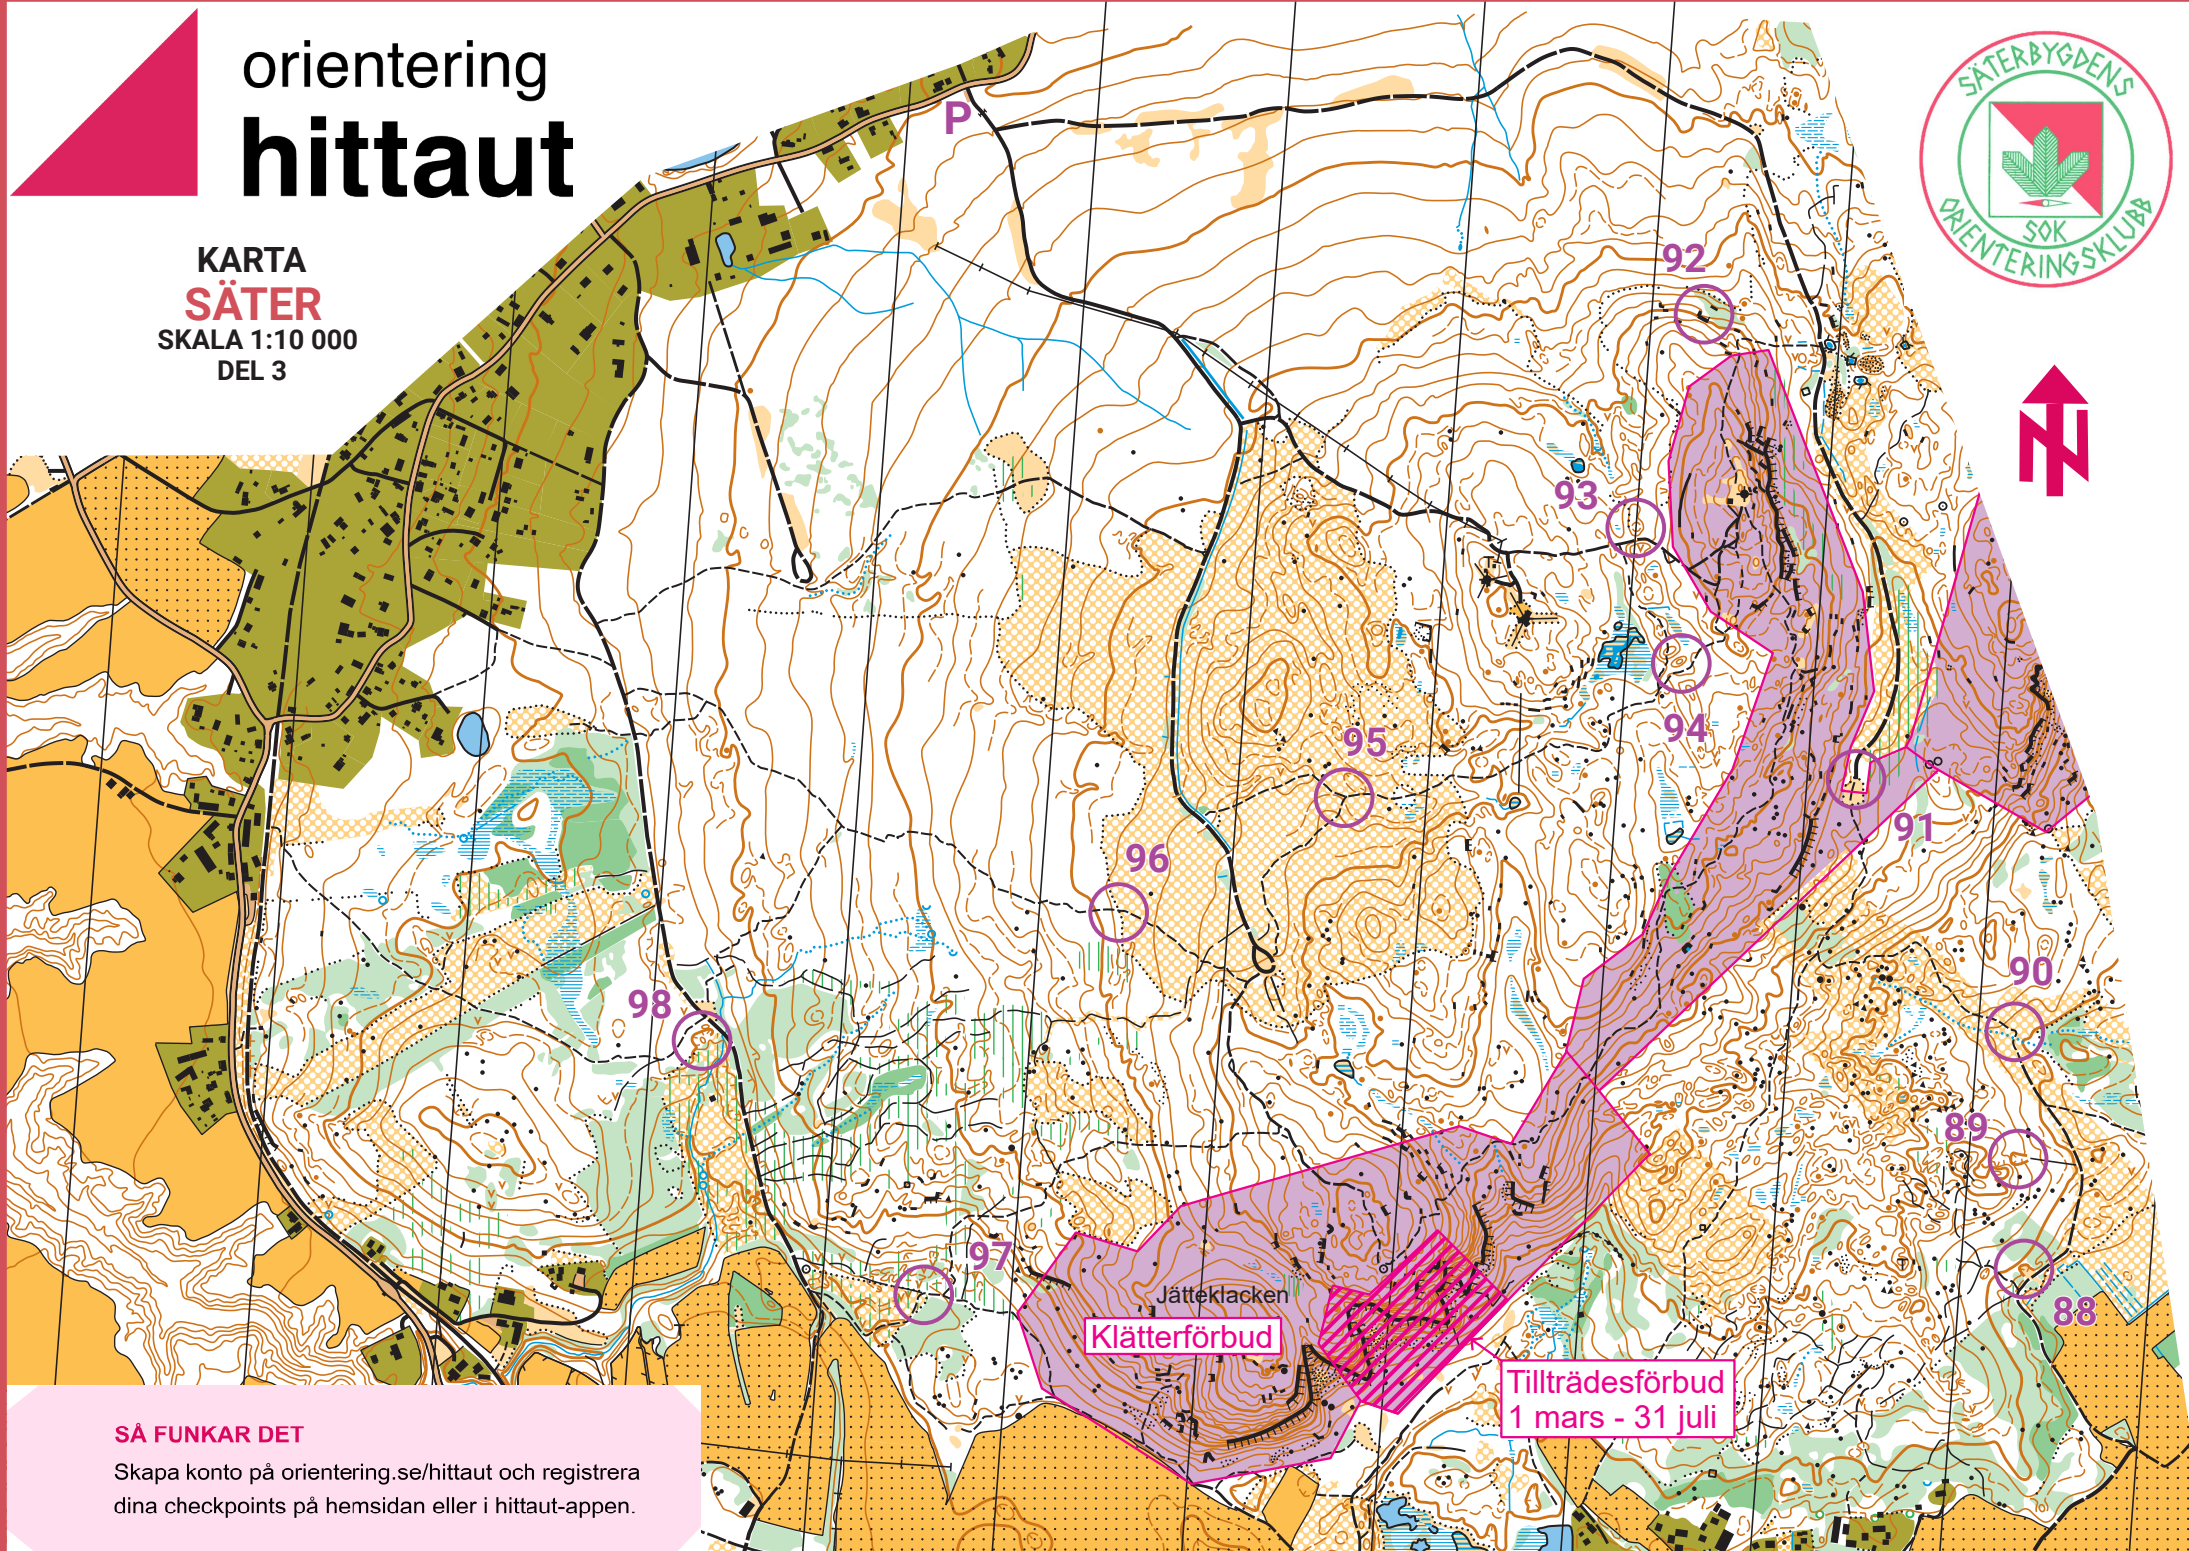

orientering hittaut

KARTA
SÄTER
SKALA 1:10 000
DEL 3

SÅ FUNKAR DET

Skapa konto på orientering.se/hittaut och registrera dina checkpoints på hemsidan eller i hittaut-appen.

Klätterförbud

Tillträdesförbud
1 mars - 31 juli