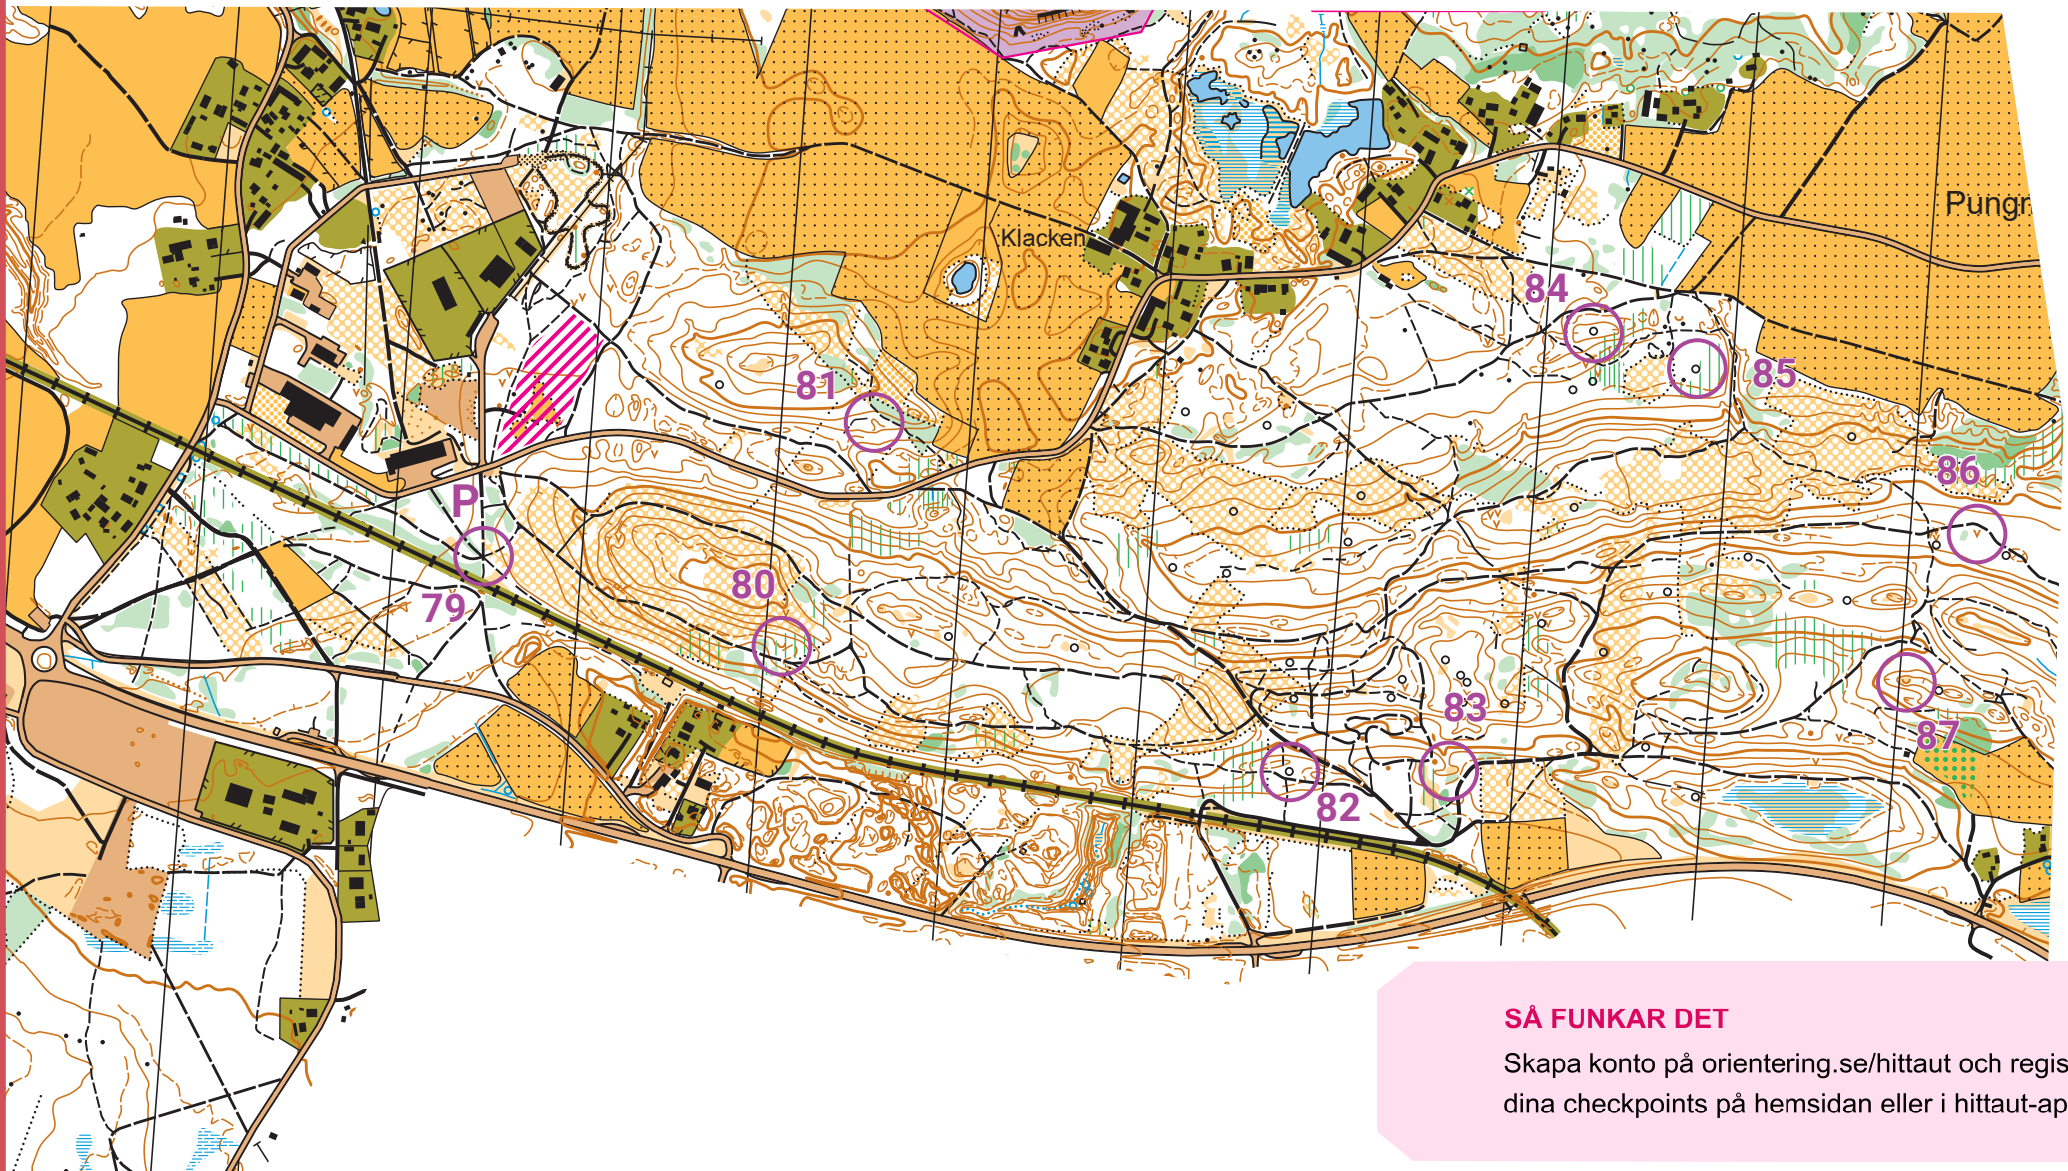

orientering hittaut

KARTA
SÄTER
SKALA 1:10 000
DEL 5

SÅ FUNKAR DET

Skapa konto på orientering.se/hittaut och registrera dina checkpoints på hemsidan eller i hittaut-appen.