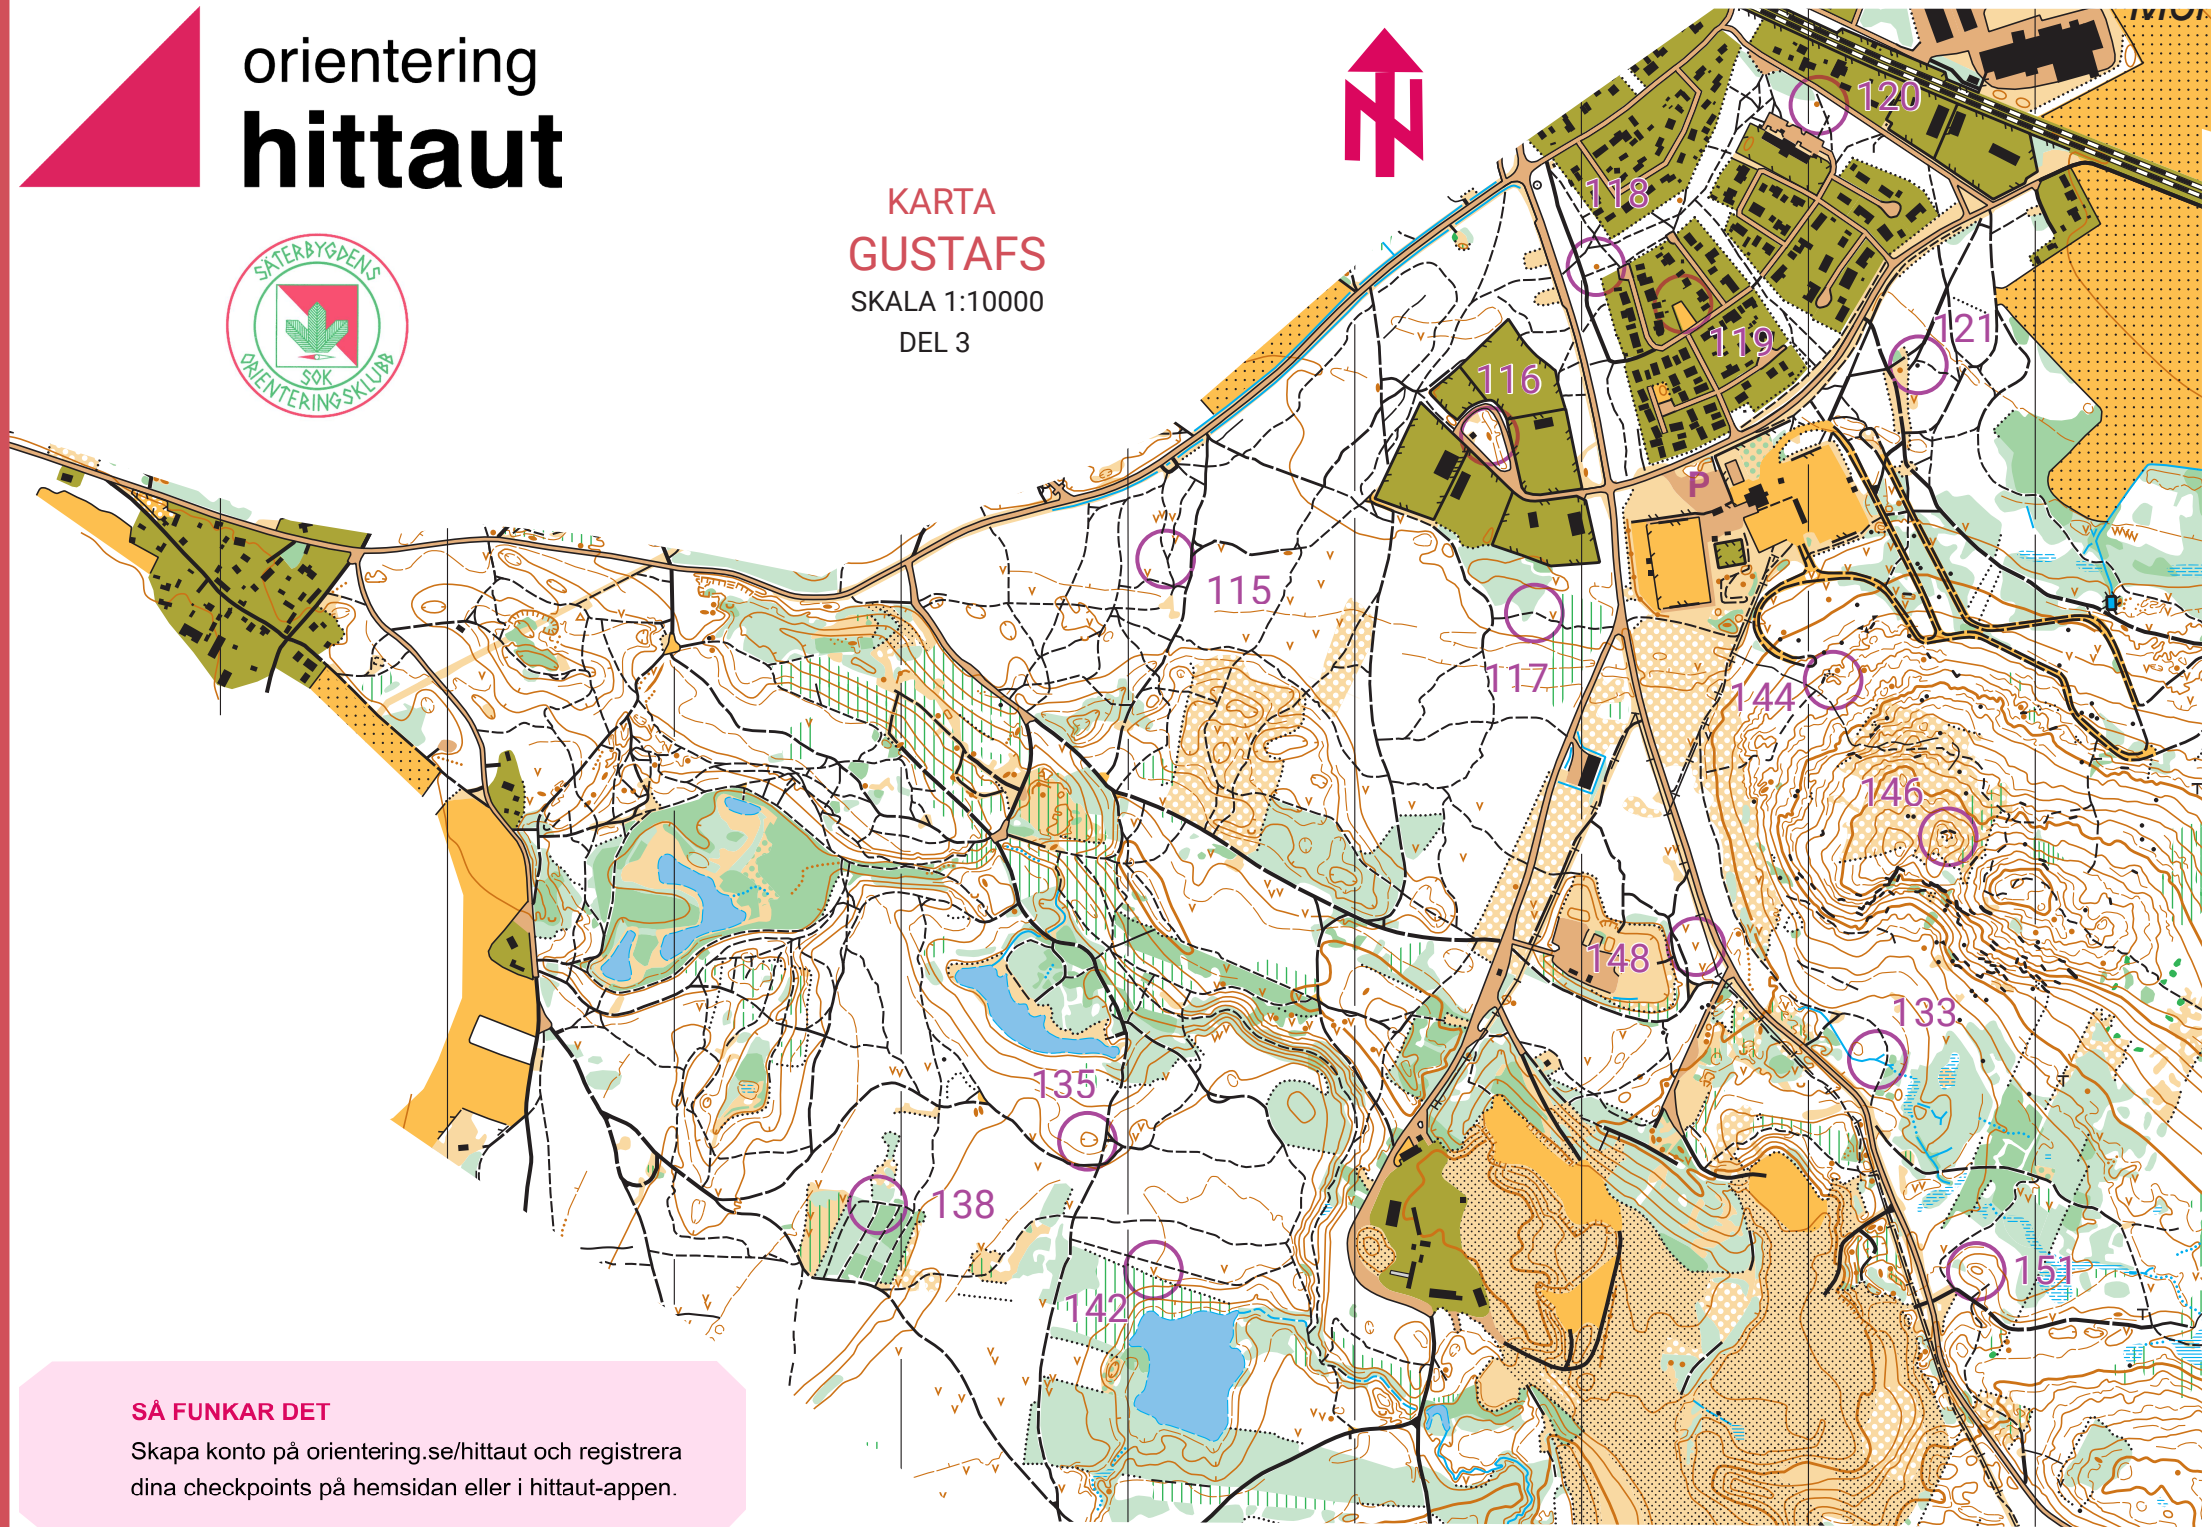

orientering hittaut

KARTA
GUSTAFS
SKALA 1:10000
DEL 3

SÅ FUNKAR DET

Skapa konto på orientering.se/hittaut och registrera dina checkpoints på hemsidan eller i hittaut-appen.