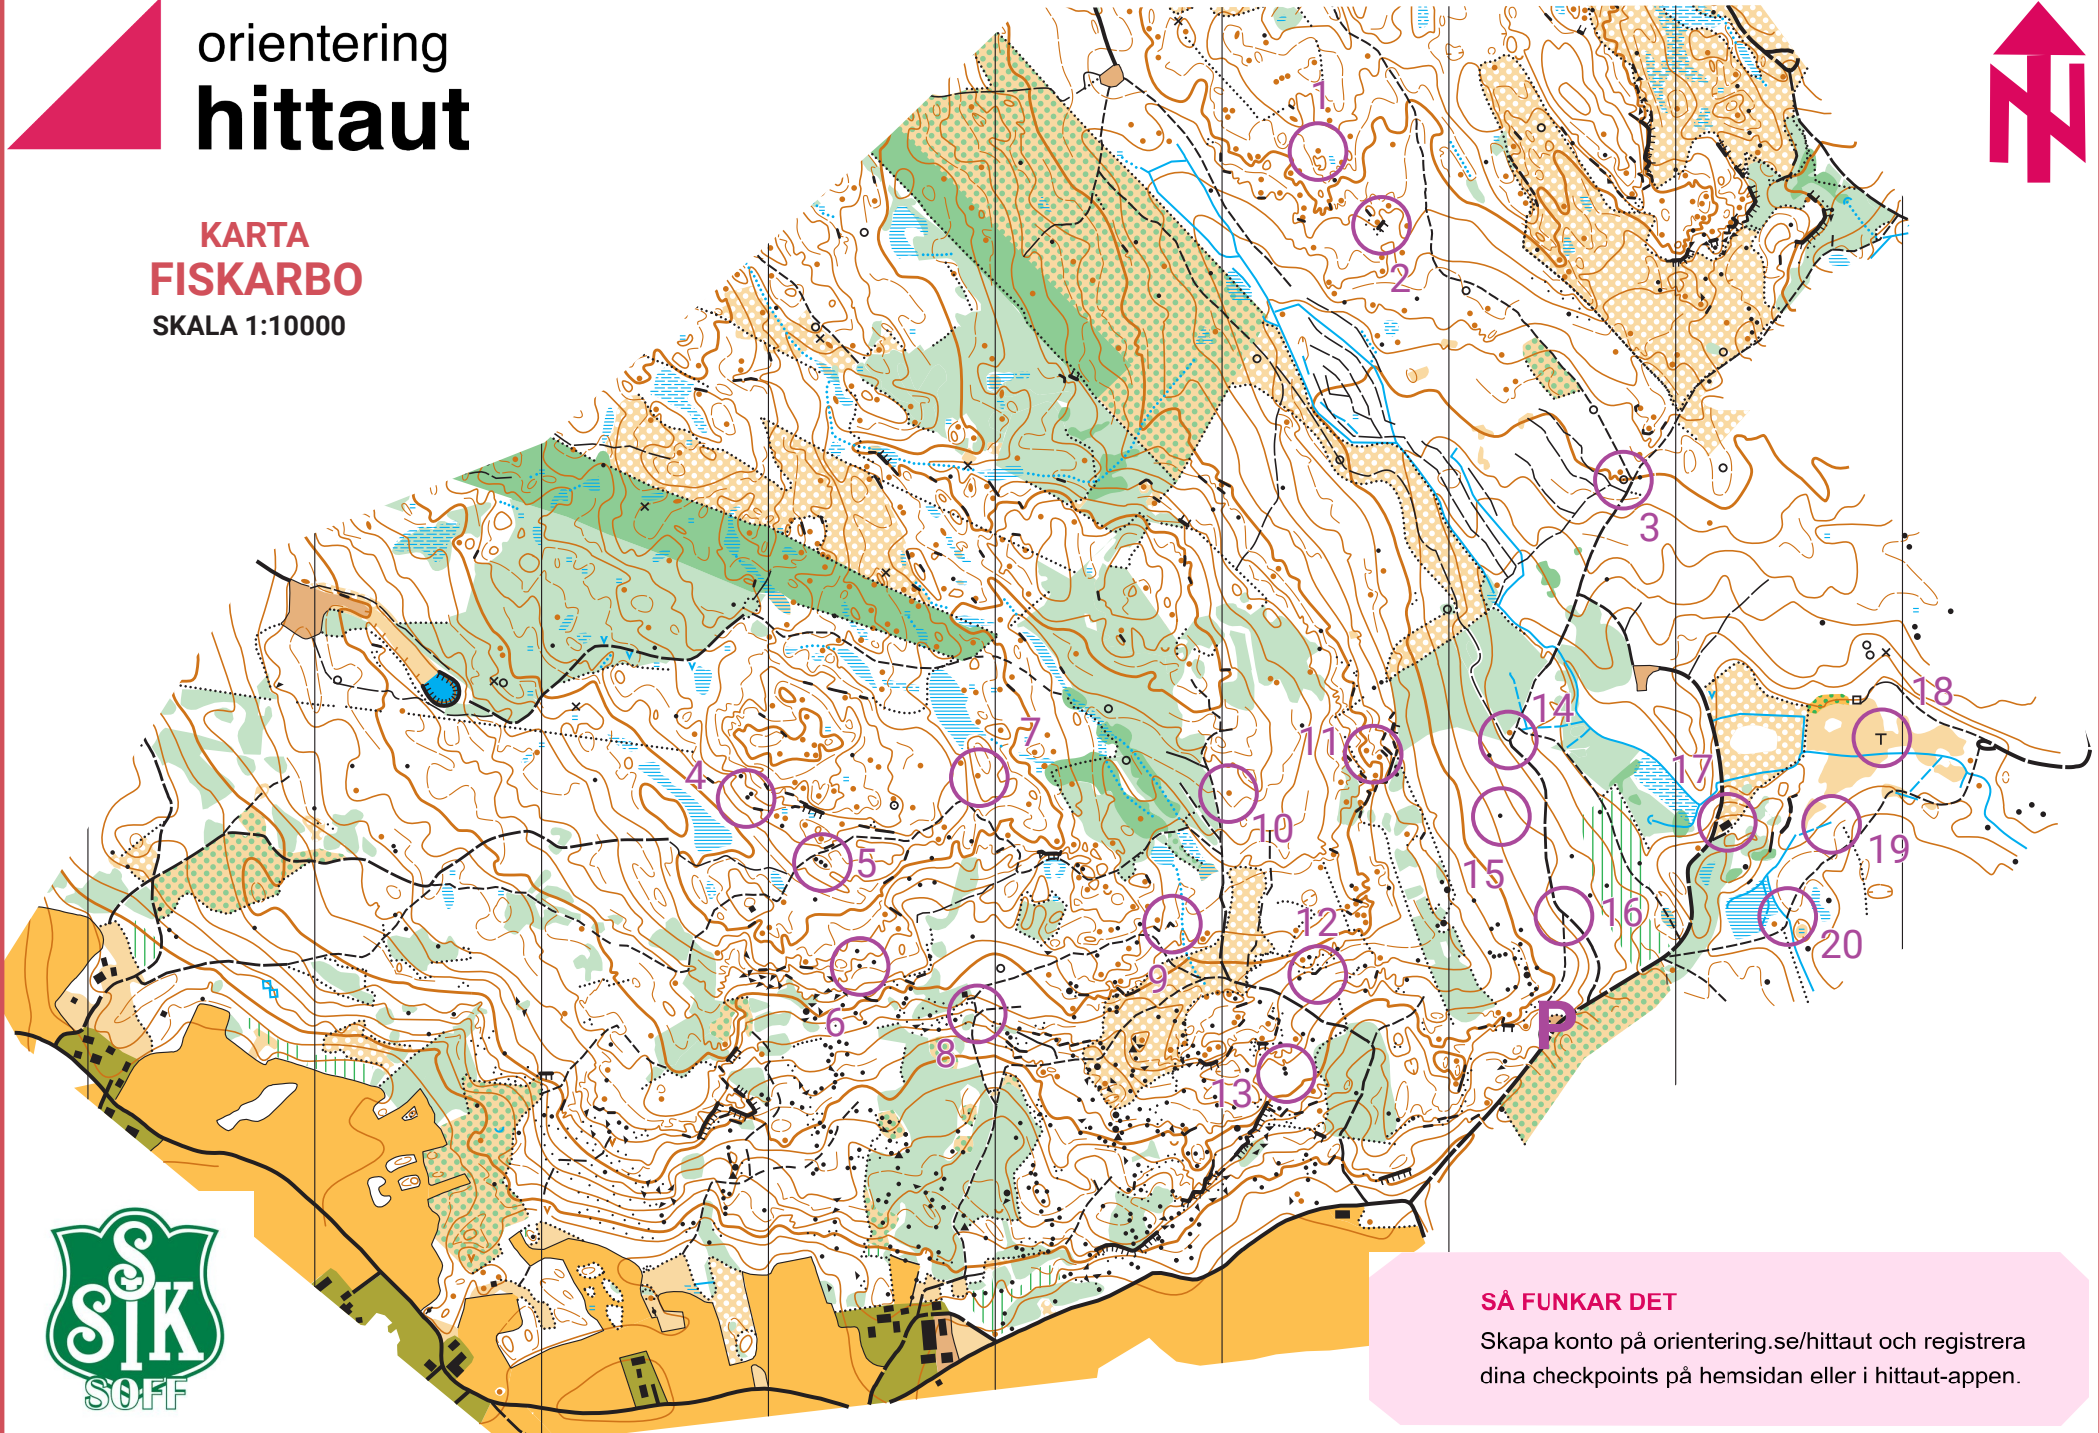

orientering hittaut

KARTA
FISKARBO
SKALA 1:10000

SÅ FUNKAR DET

Skapa konto på orientering.se/hittaut och registrera dina checkpoints på hemsidan eller i hittaut-appen.