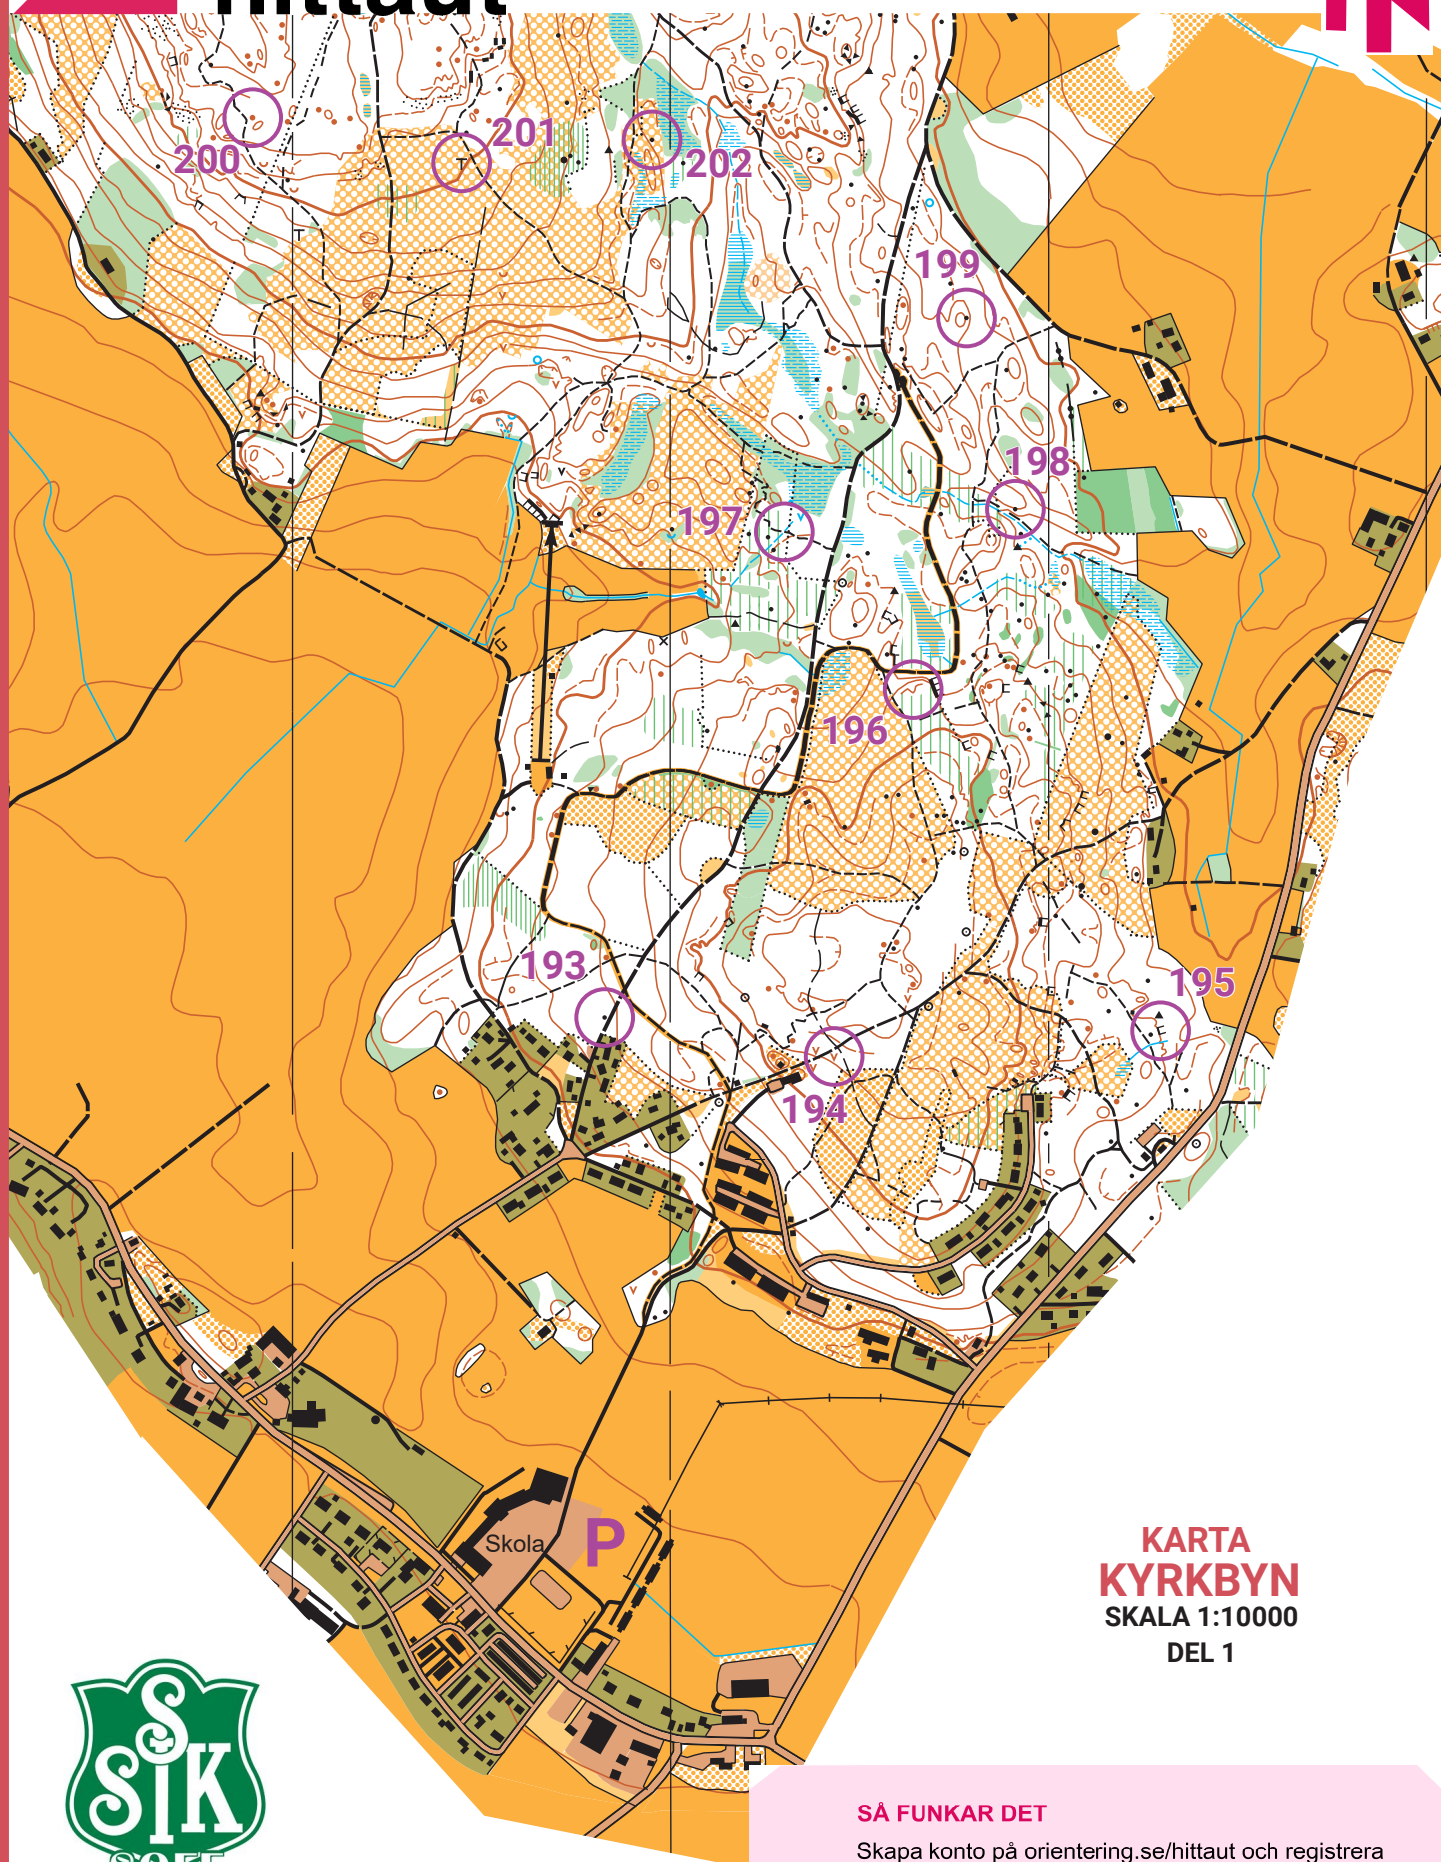

orientering hittaut

**KARTA
KYRKBYN**
SKALA 1:10000
DEL 1

SÅ FUNKAR DET

Skapa konto på orientering.se/hittaut och registrera dina checkpoints på hemsidan eller i hittaut-appen.