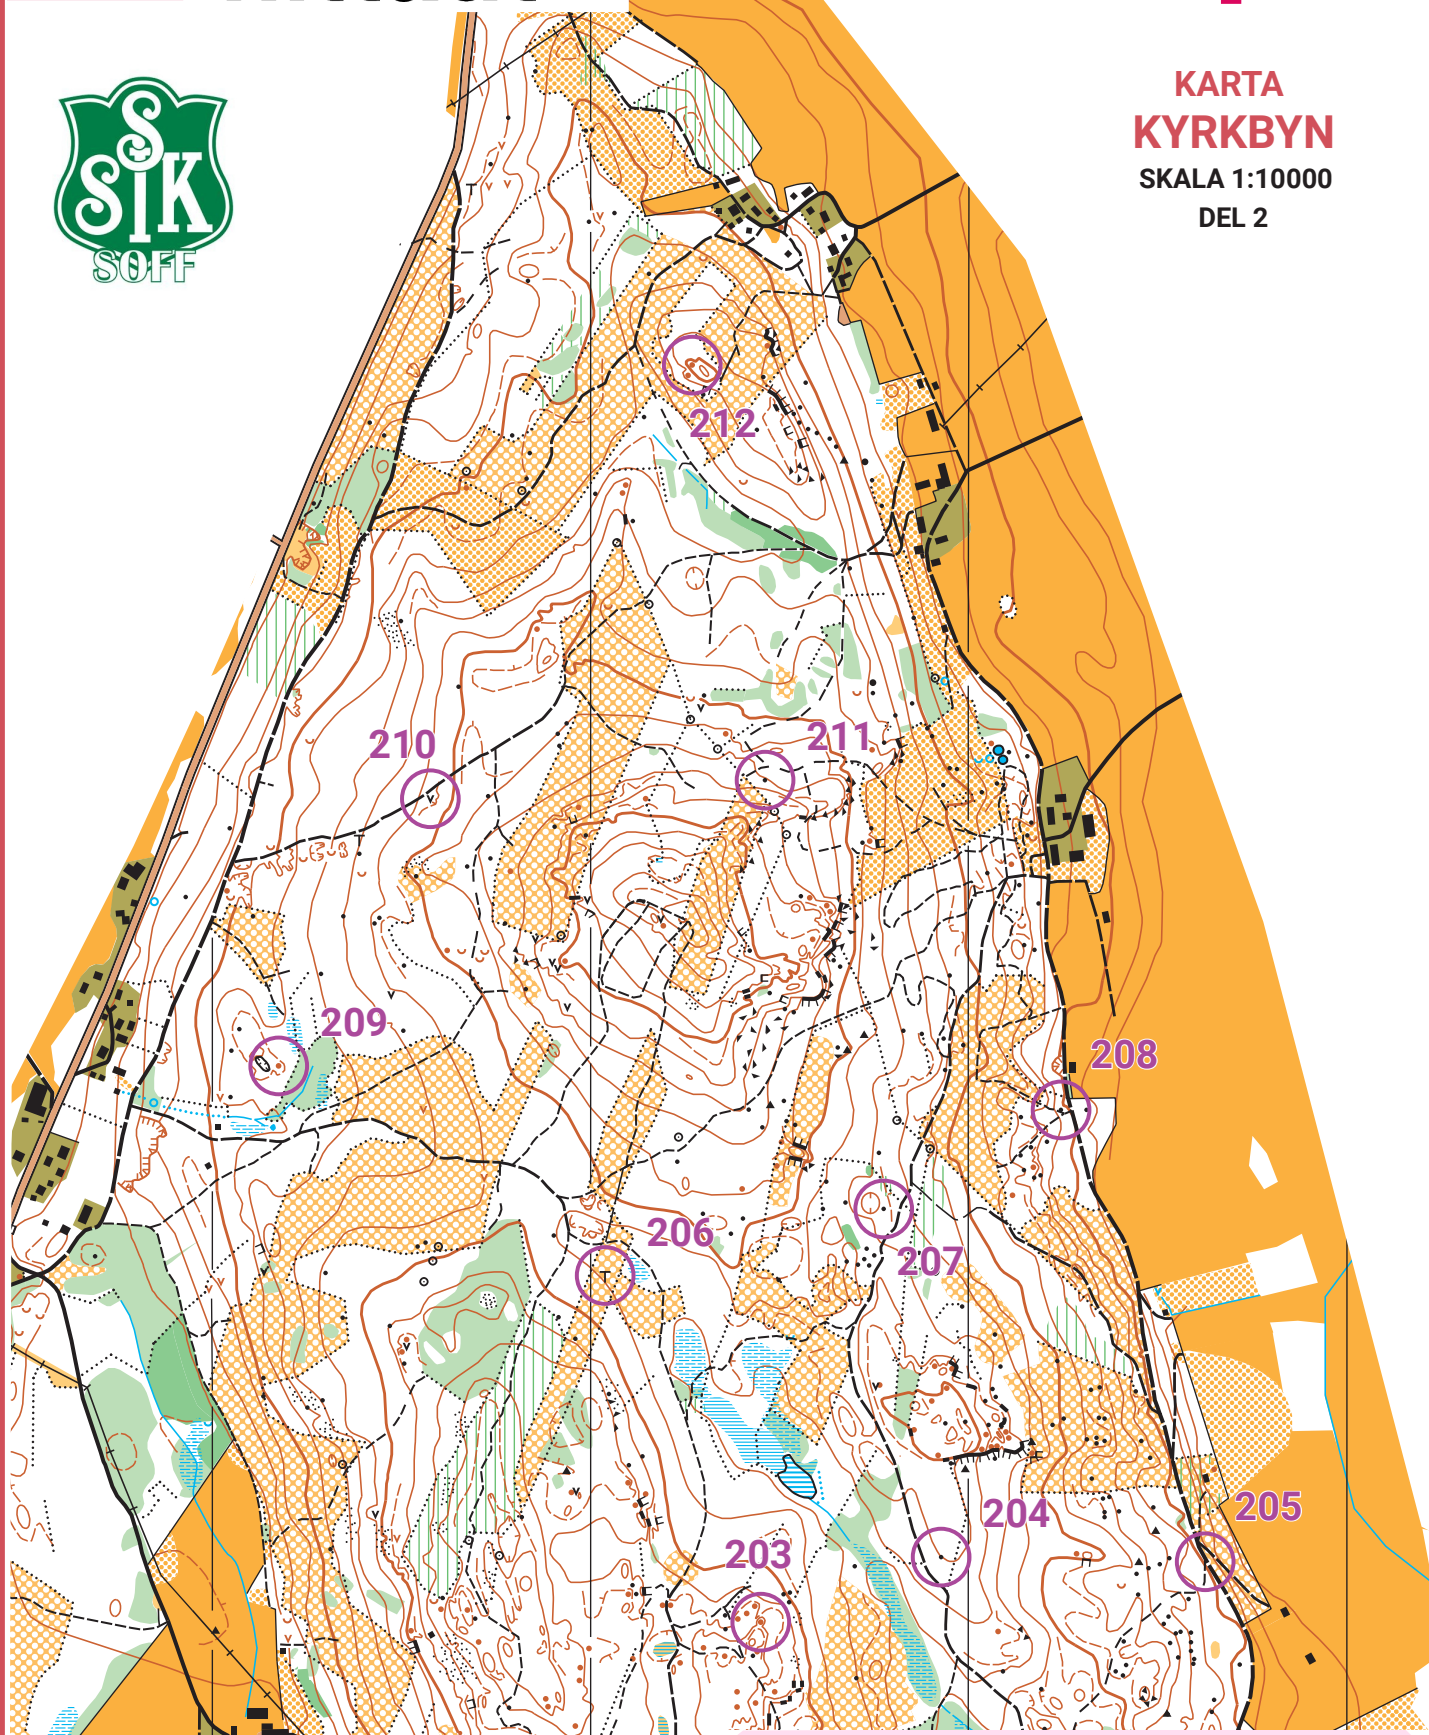

orientering hittaut

**KARTA
KYRKBYN**
SKALA 1:10000
DEL 2

SÅ FUNKAR DET

Skapa konto på orientering.se/hittaut och registrera dina checkpoints på hemsidan eller i hittaut-appen.