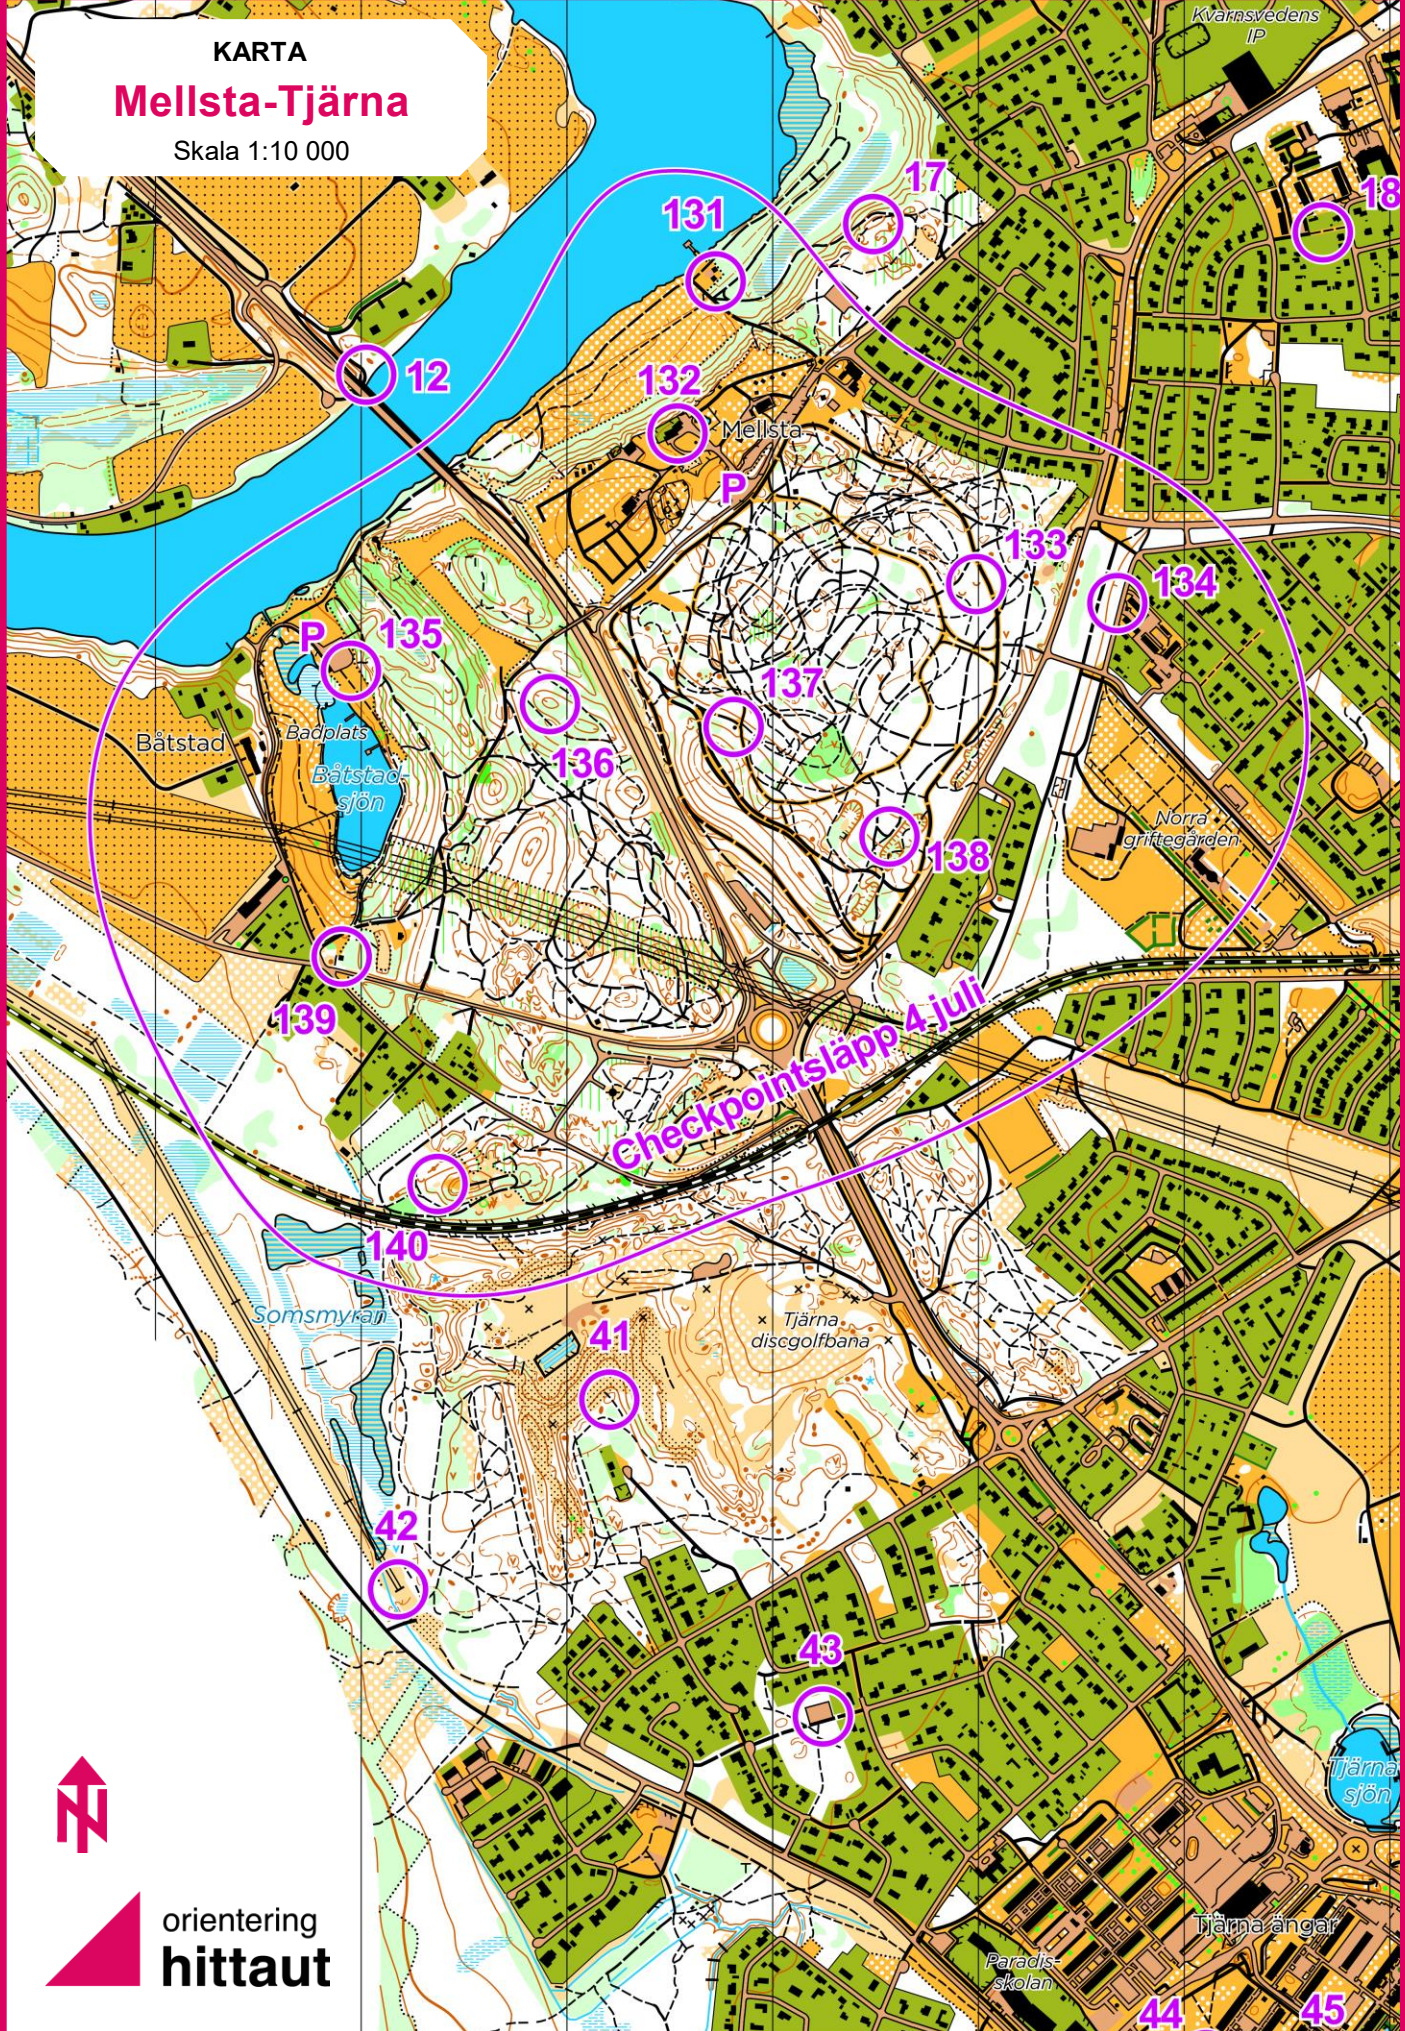

KARTA

Mellsta-Tjärna

Skala 1:10 000

Checkpointsläpp 4 juli

orientering
hittaut