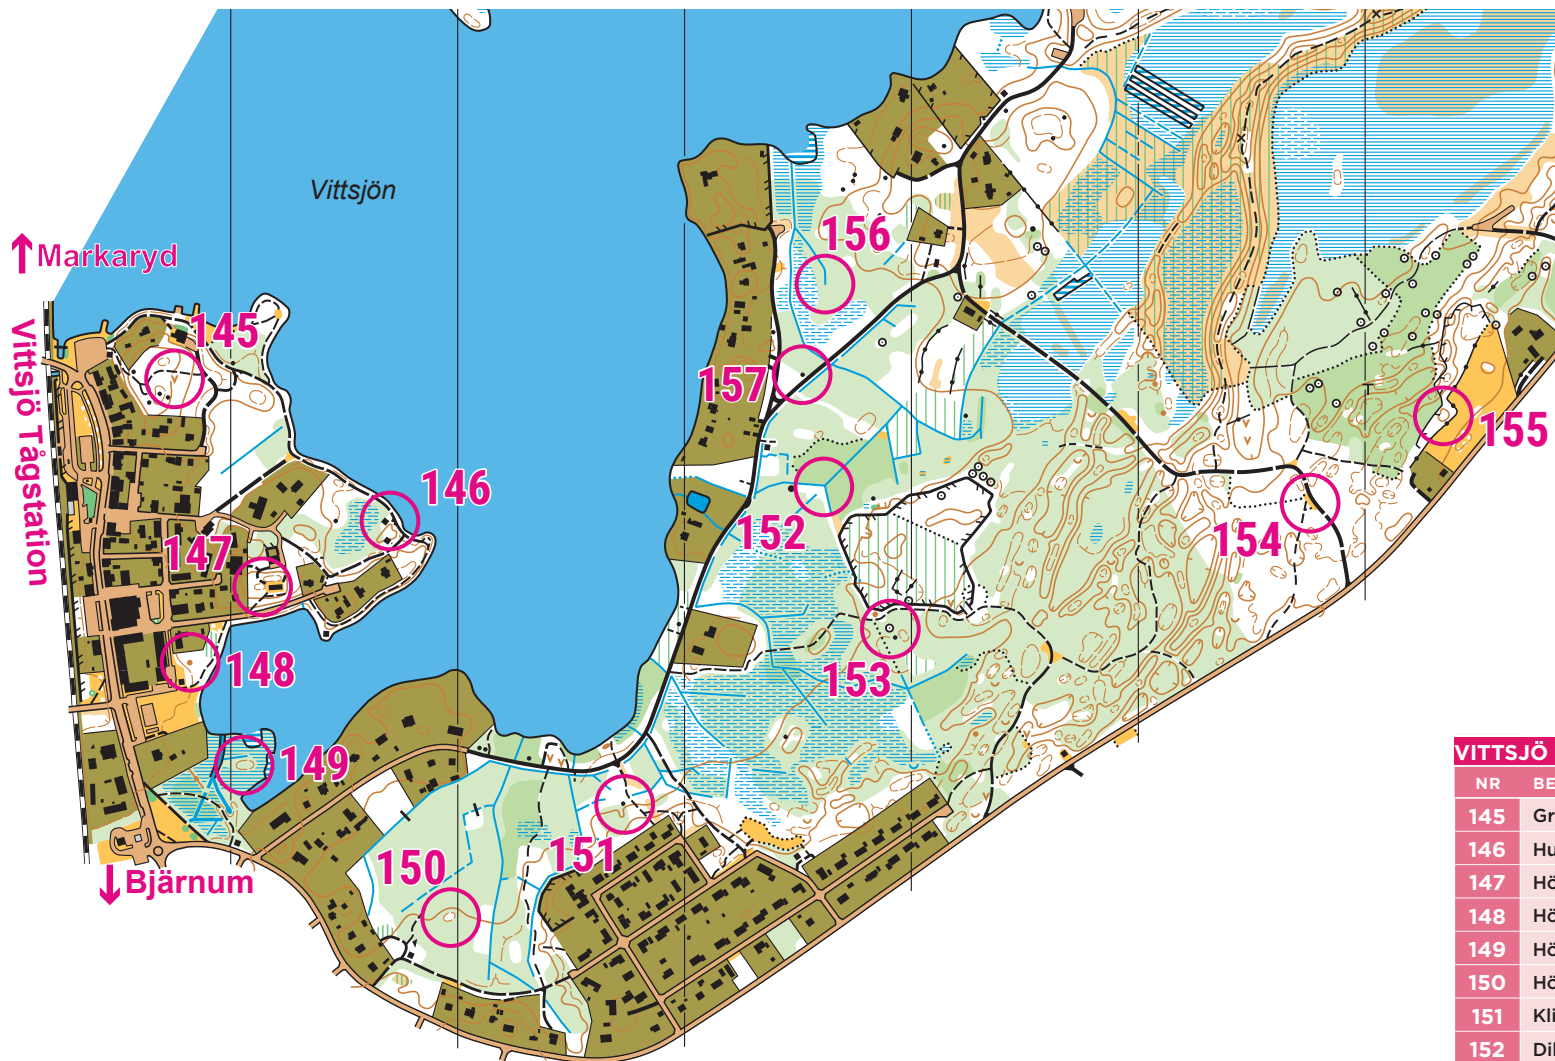

KARTA
VITTSJÖN

Slutdatum 30:e september

SKALA 1:10 000

Ekvidistans 5 m

VITTSJÖ			
NR	BESKRIVNING	SVÄRIGHET	KOD
145	Gropen	Blå	
146	Huset V sidan	Grön	
147	Höjden V foten	Blå	
148	Höjden	Grön	
149	Höjden	Blå	
150	Höjden	Blå	
151	Klippblocket V sidan	Grön	
152	Dikesförgreningen	Blå	
153	Höjden S foten	Blå	
154	Gläntan N kanten	Grön	
155	Höjden	Blå	
156	Dikesslutet	Blå	
157	Stenen V sidan	Grön	