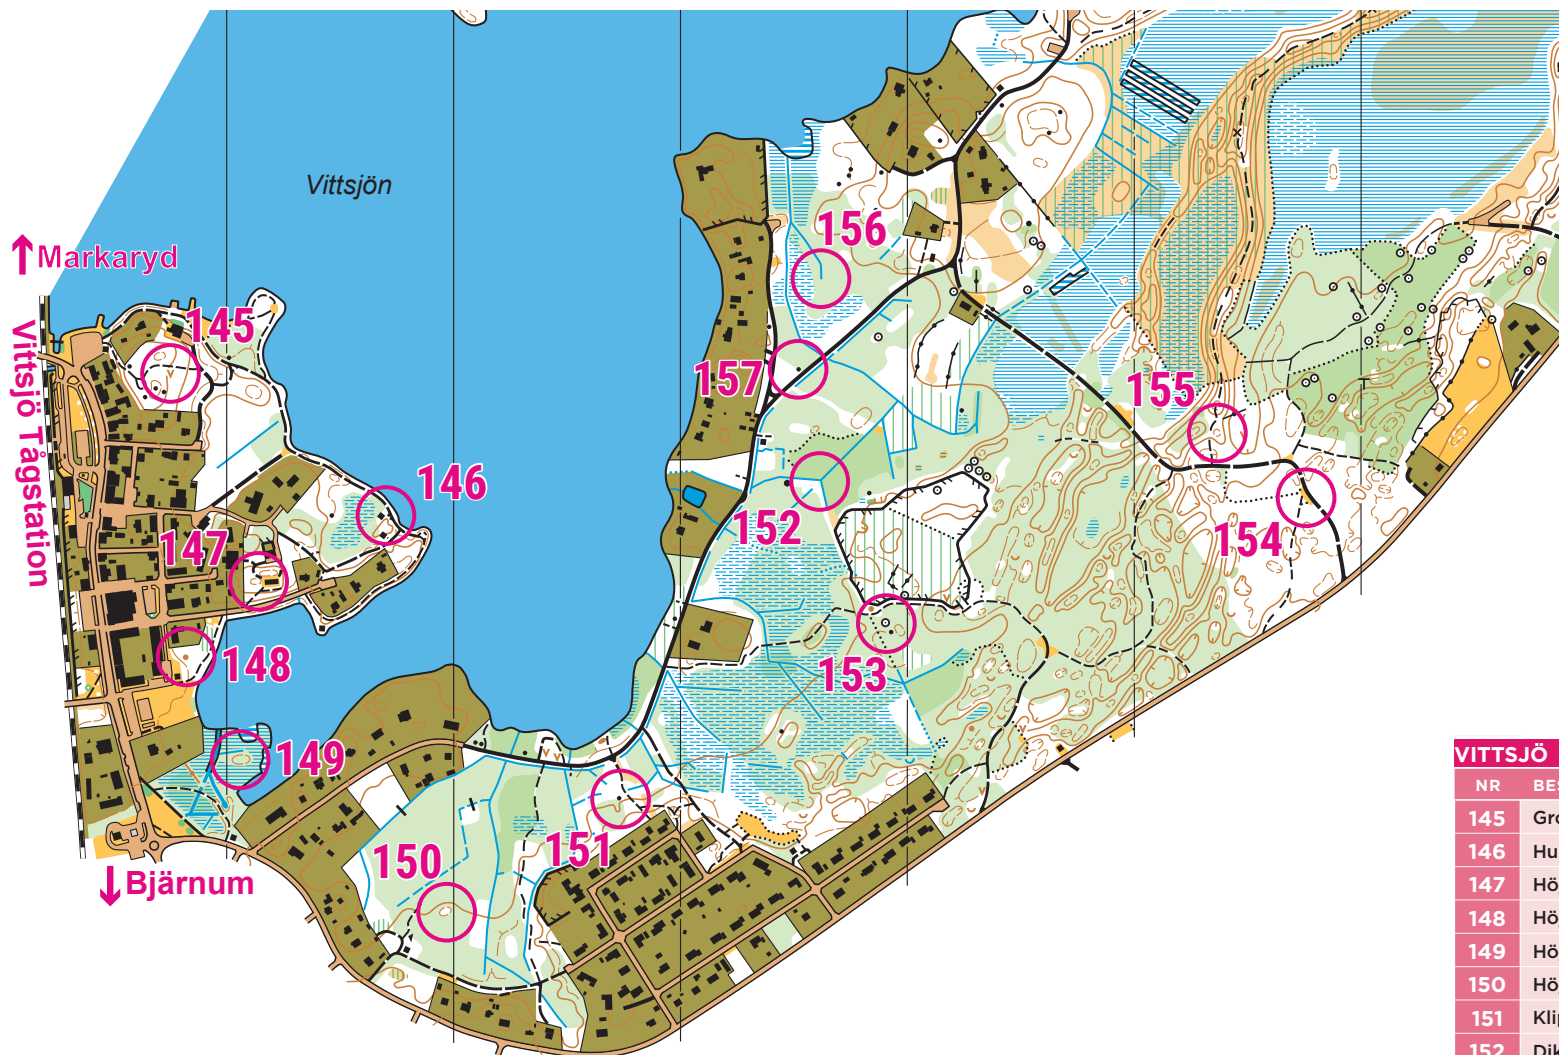

KARTA VITTSJÖN

Slutdatum 30:e september

SKALA 1:10 000

Ekvidistans 5 m

VITTSJÖ			
NR	BESKRIVNING	SVÄRIGHET	KOD
145	Gropen	Blå	
146	Huset V sidan	Grön	
147	Höjden V foten	Blå	
148	Höjden	Grön	
149	Höjden	Blå	
150	Höjden	Blå	
151	Klippblocket V sidan	Grön	
152	Dikesförgreningen	Blå	
153	Höjden S foten	Blå	
154	Gläntan N kanten	Grön	
155	Höjden	Blå	
156	Dikesslutet	Blå	
157	Stenen V sidan	Grön	