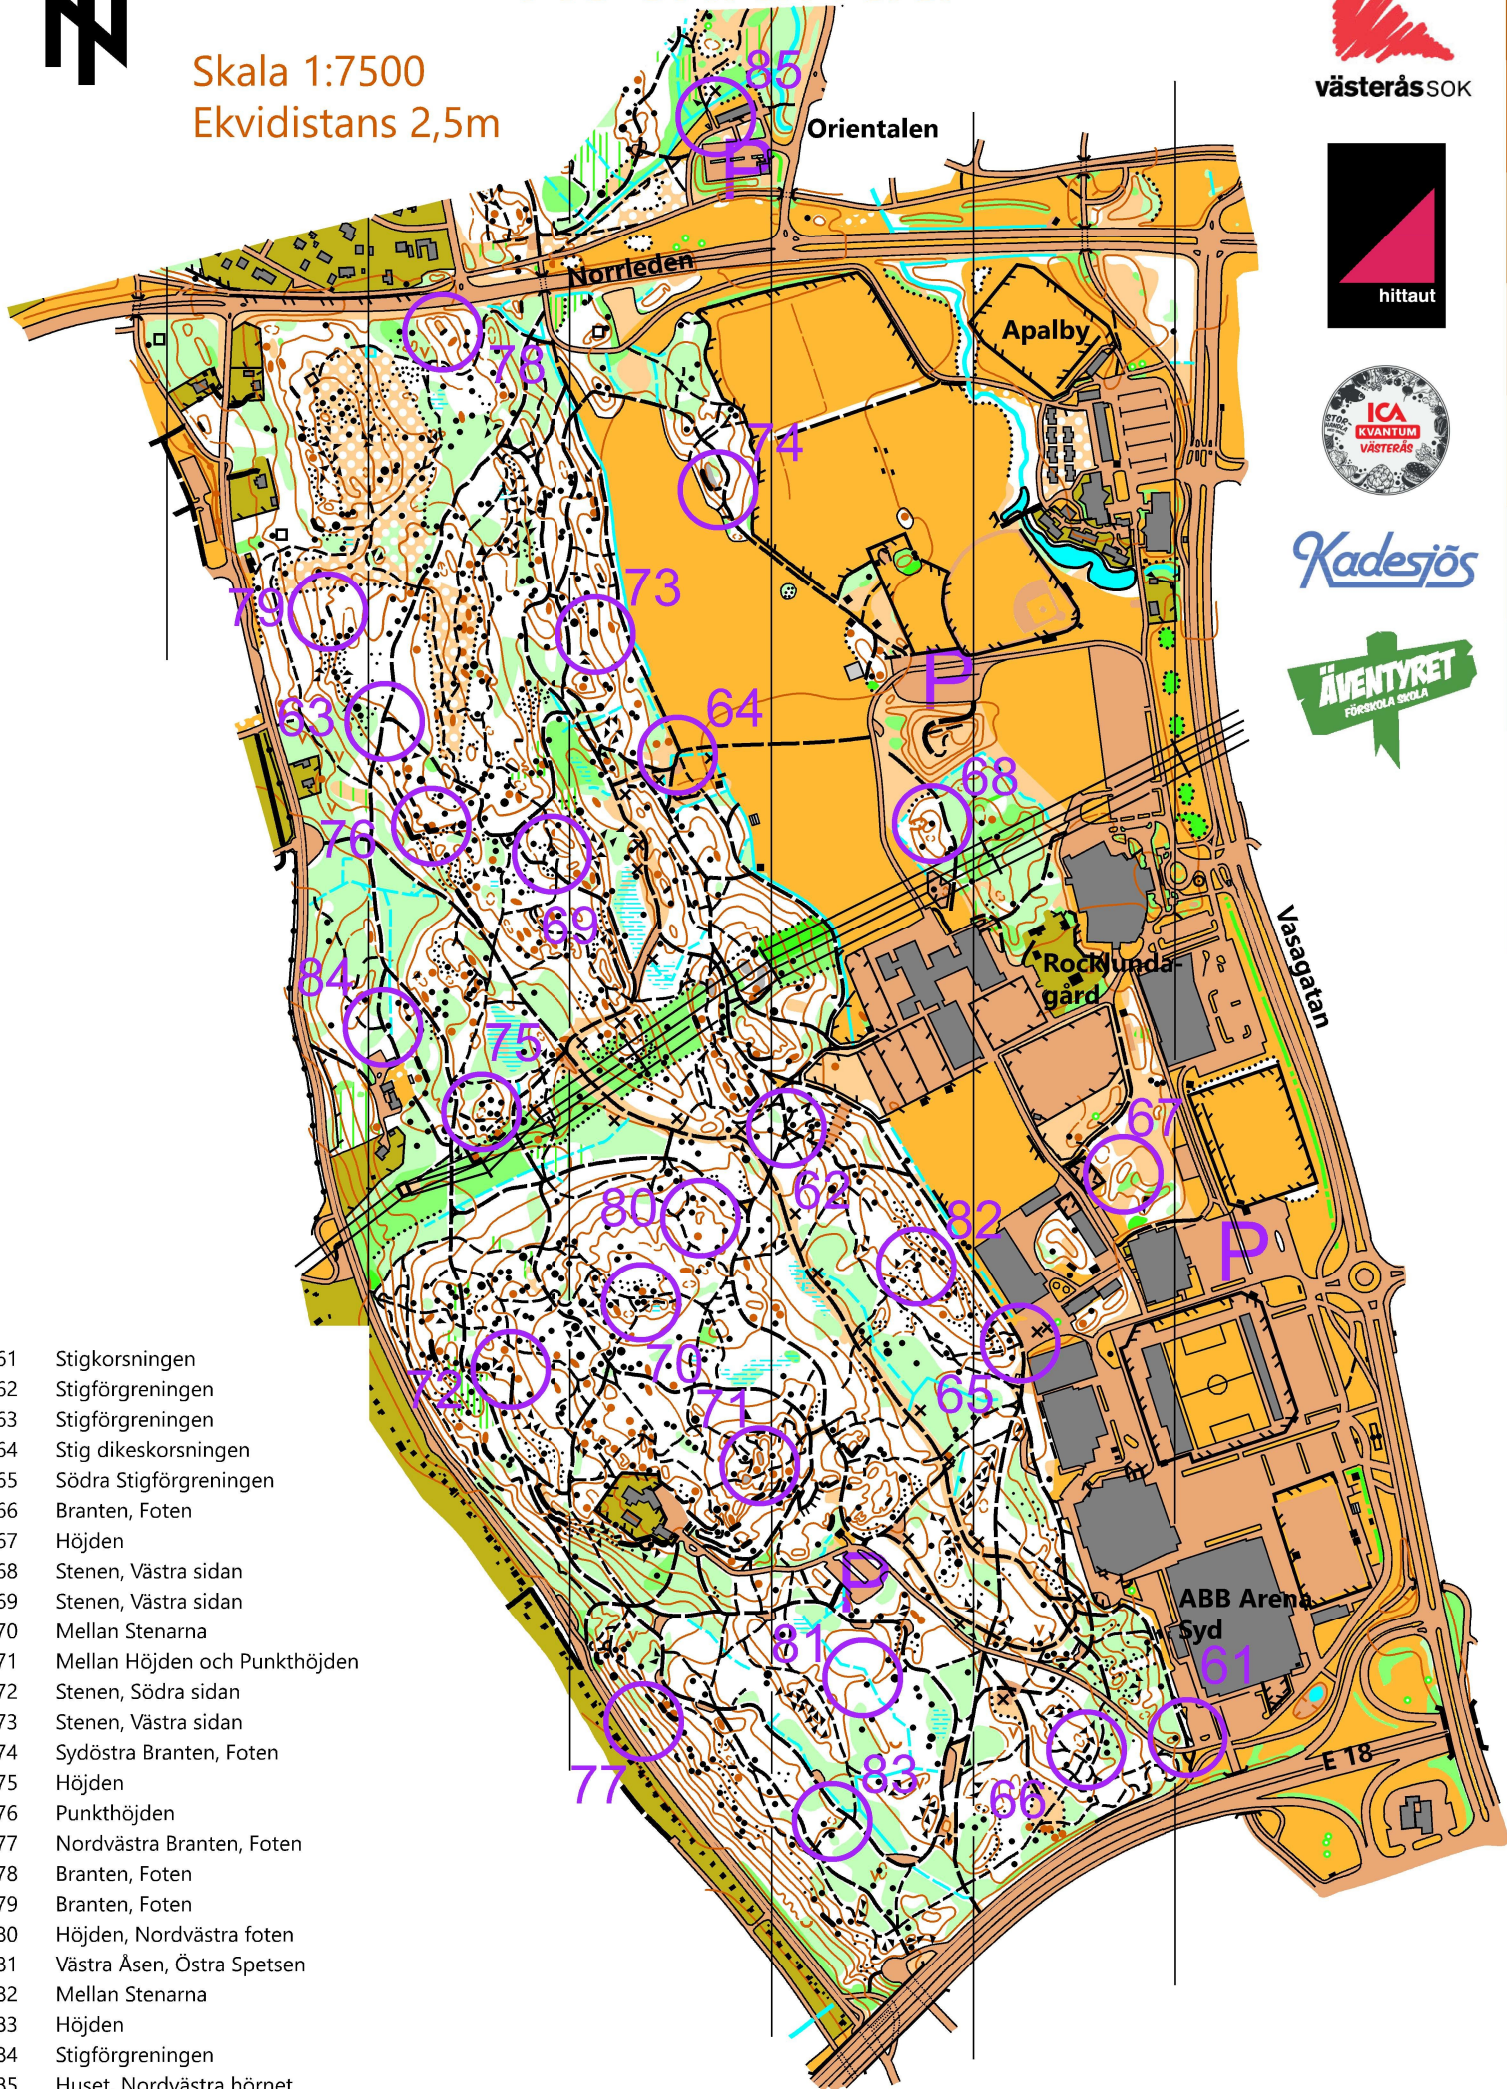

Rocklunda

Skala 1:7500
Ekvidistans 2,5m

västeråsSOK

Kadesjös

- 61 Stigkorsningen
- 62 Stigförgreningen
- 63 Stigförgreningen
- 64 Stig dikeskorsningen
- 65 Södra Stigförgreningen
- 66 Branten, Foten
- 67 Höjden
- 68 Stenen, Västra sidan
- 69 Stenen, Västra sidan
- 70 Mellan Stenarna
- 71 Mellan Höjden och Punkthöjden
- 72 Stenen, Södra sidan
- 73 Stenen, Västra sidan
- 74 Sydöstra Branten, Foten
- 75 Höjden
- 76 Punkthöjden
- 77 Nordvästra Branten, Foten
- 78 Branten, Foten
- 79 Branten, Foten
- 80 Höjden, Nordvästra foten
- 81 Västra Åsen, Östra Spetsen
- 82 Mellan Stenarna
- 83 Höjden
- 84 Stigförgreningen
- 85 Huset, Nordvästra hörnet