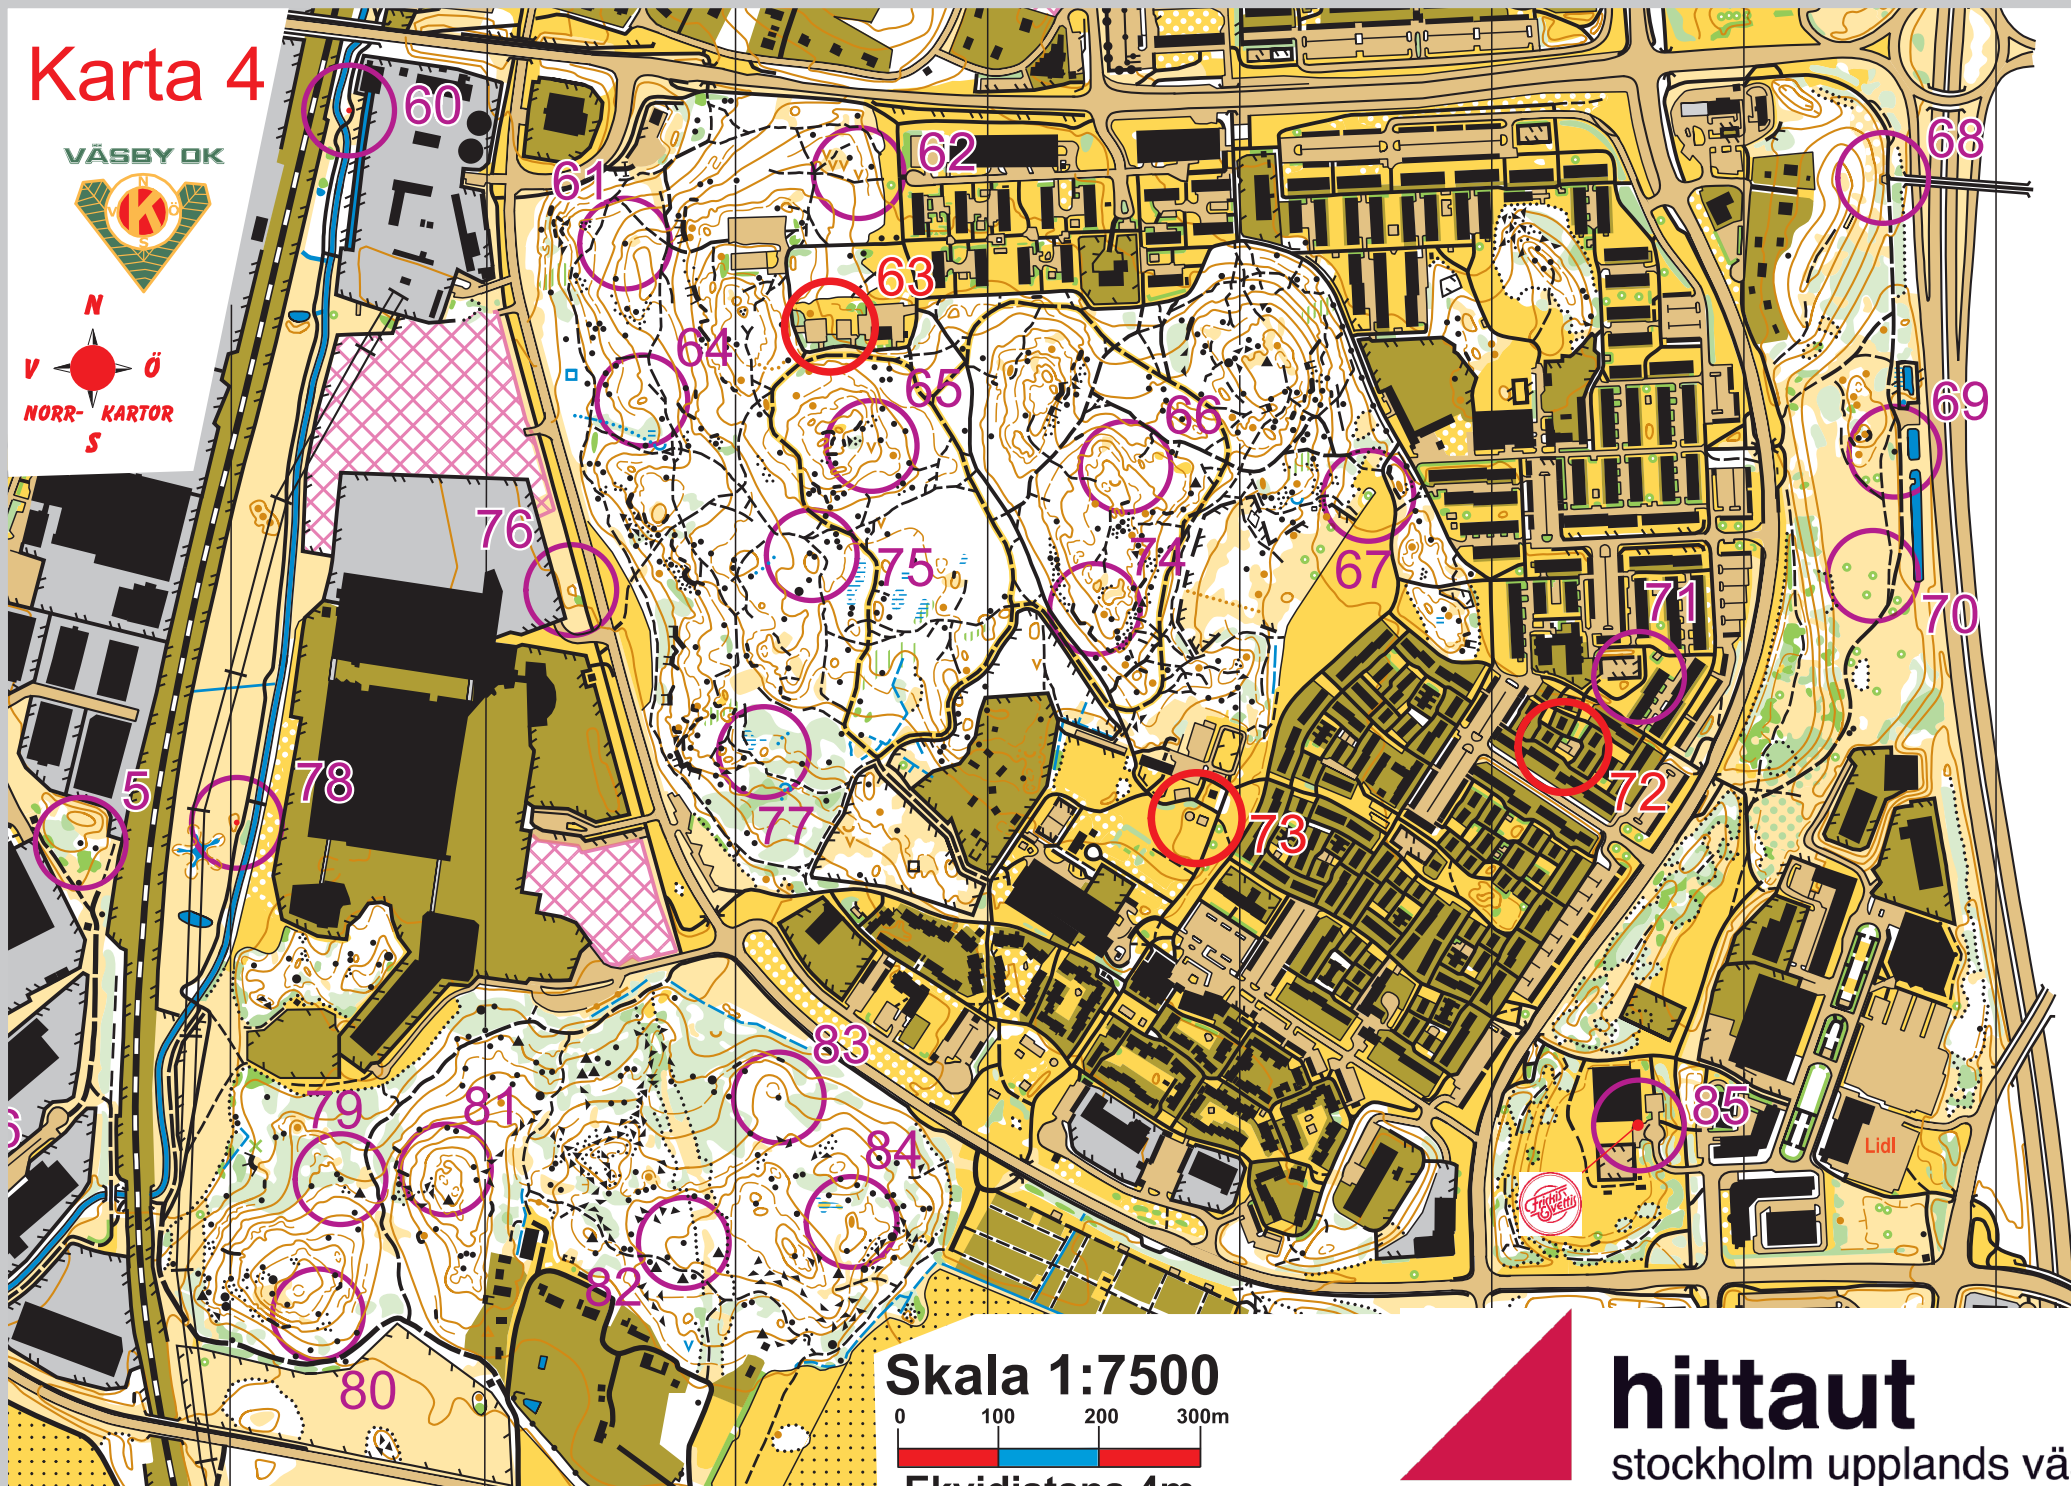

Karta 4

VÄSBY OK

Skala 1:7500

0 100 200 300m

Ekvidistans 4m

hittaut

stockholm upplands väsby