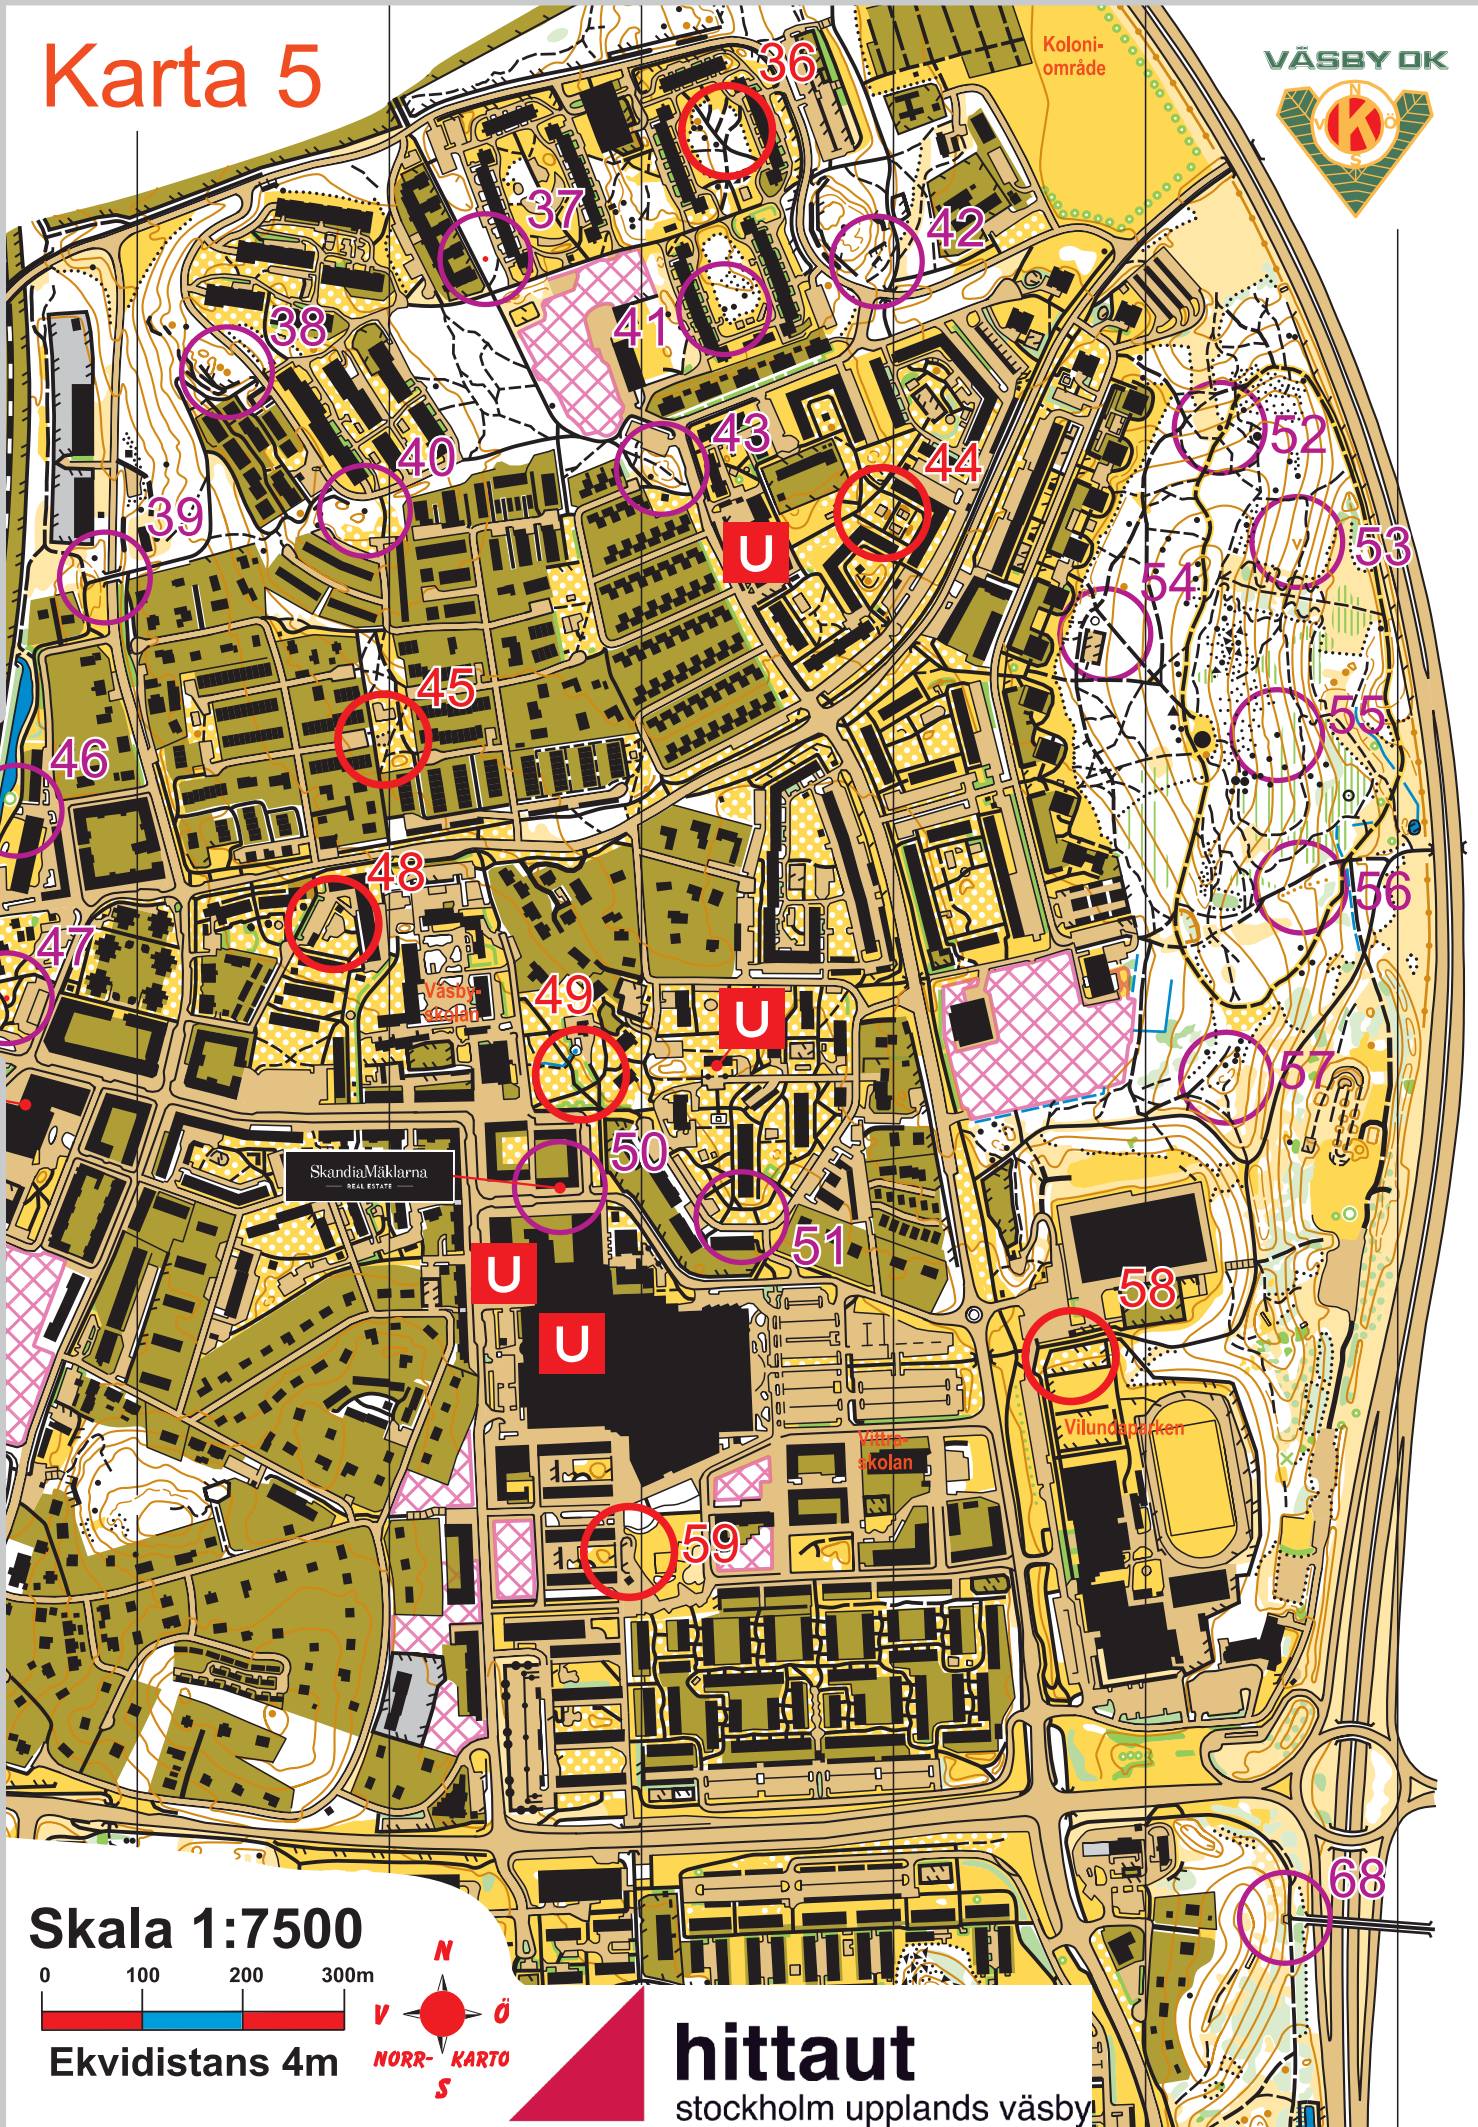

Karta 5

VÄSBY OK

Skala 1:7500

Ekvidistans 4m

hittaut

stockholm upplands väsby