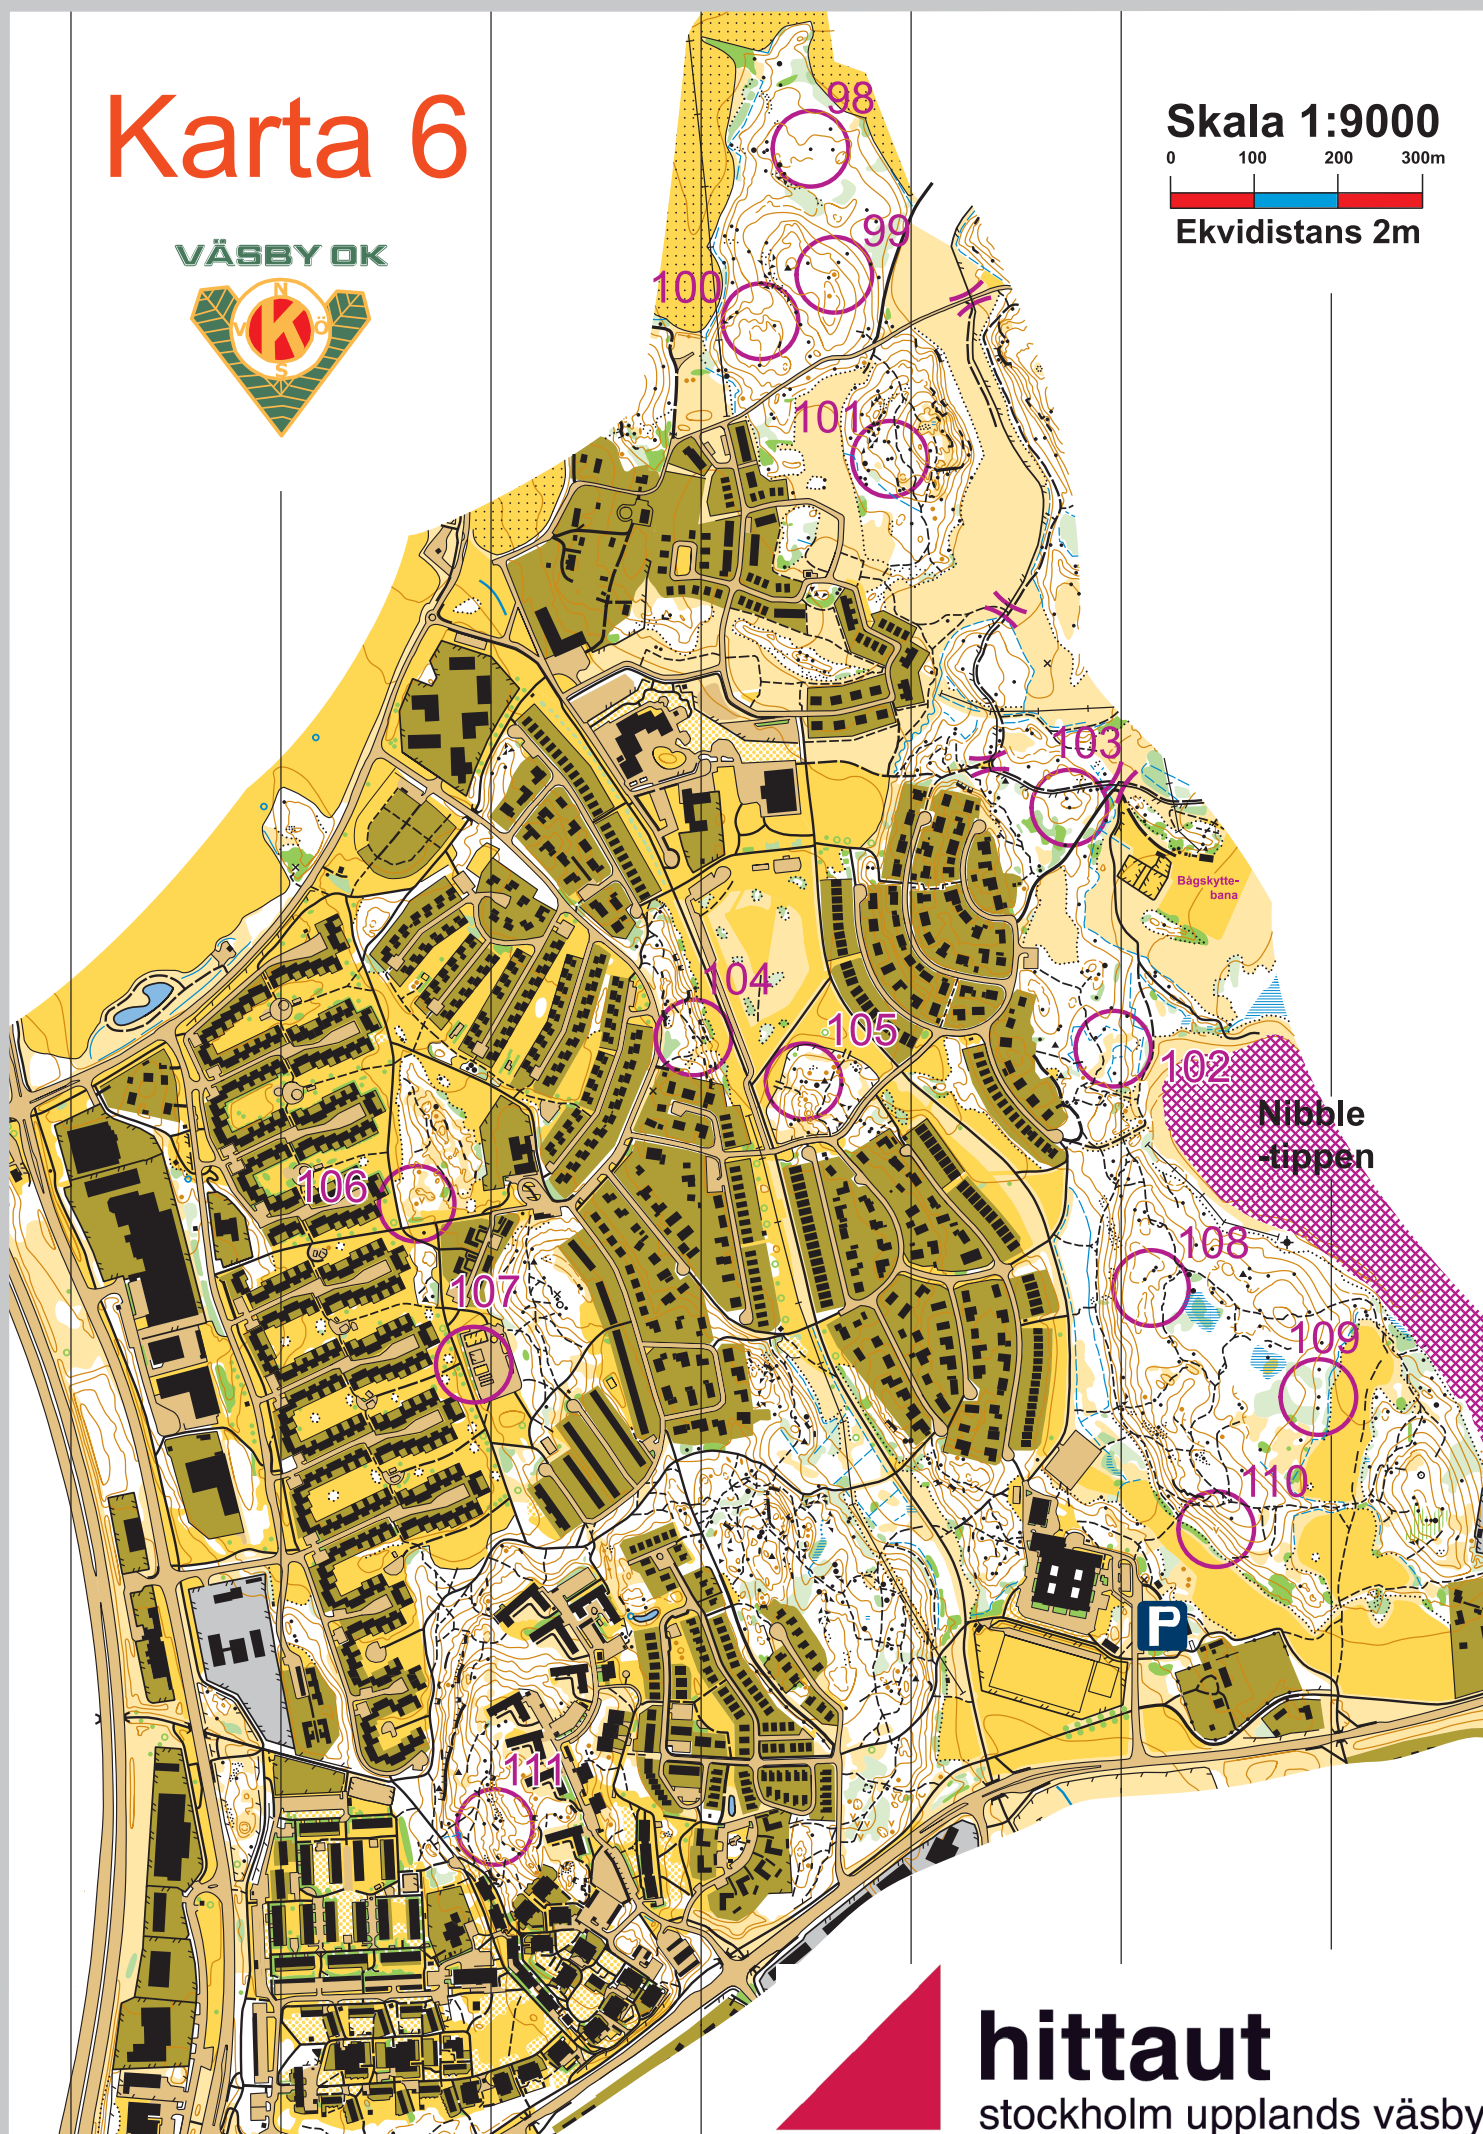

# Karta 6

VÄSBY OK

Skala 1:9000

0 100 200 300m

Ekvidistans 2m

**hittaut**

stockholm upplands väsbyskytteklubben

Väsbyskytteklubben - 2026