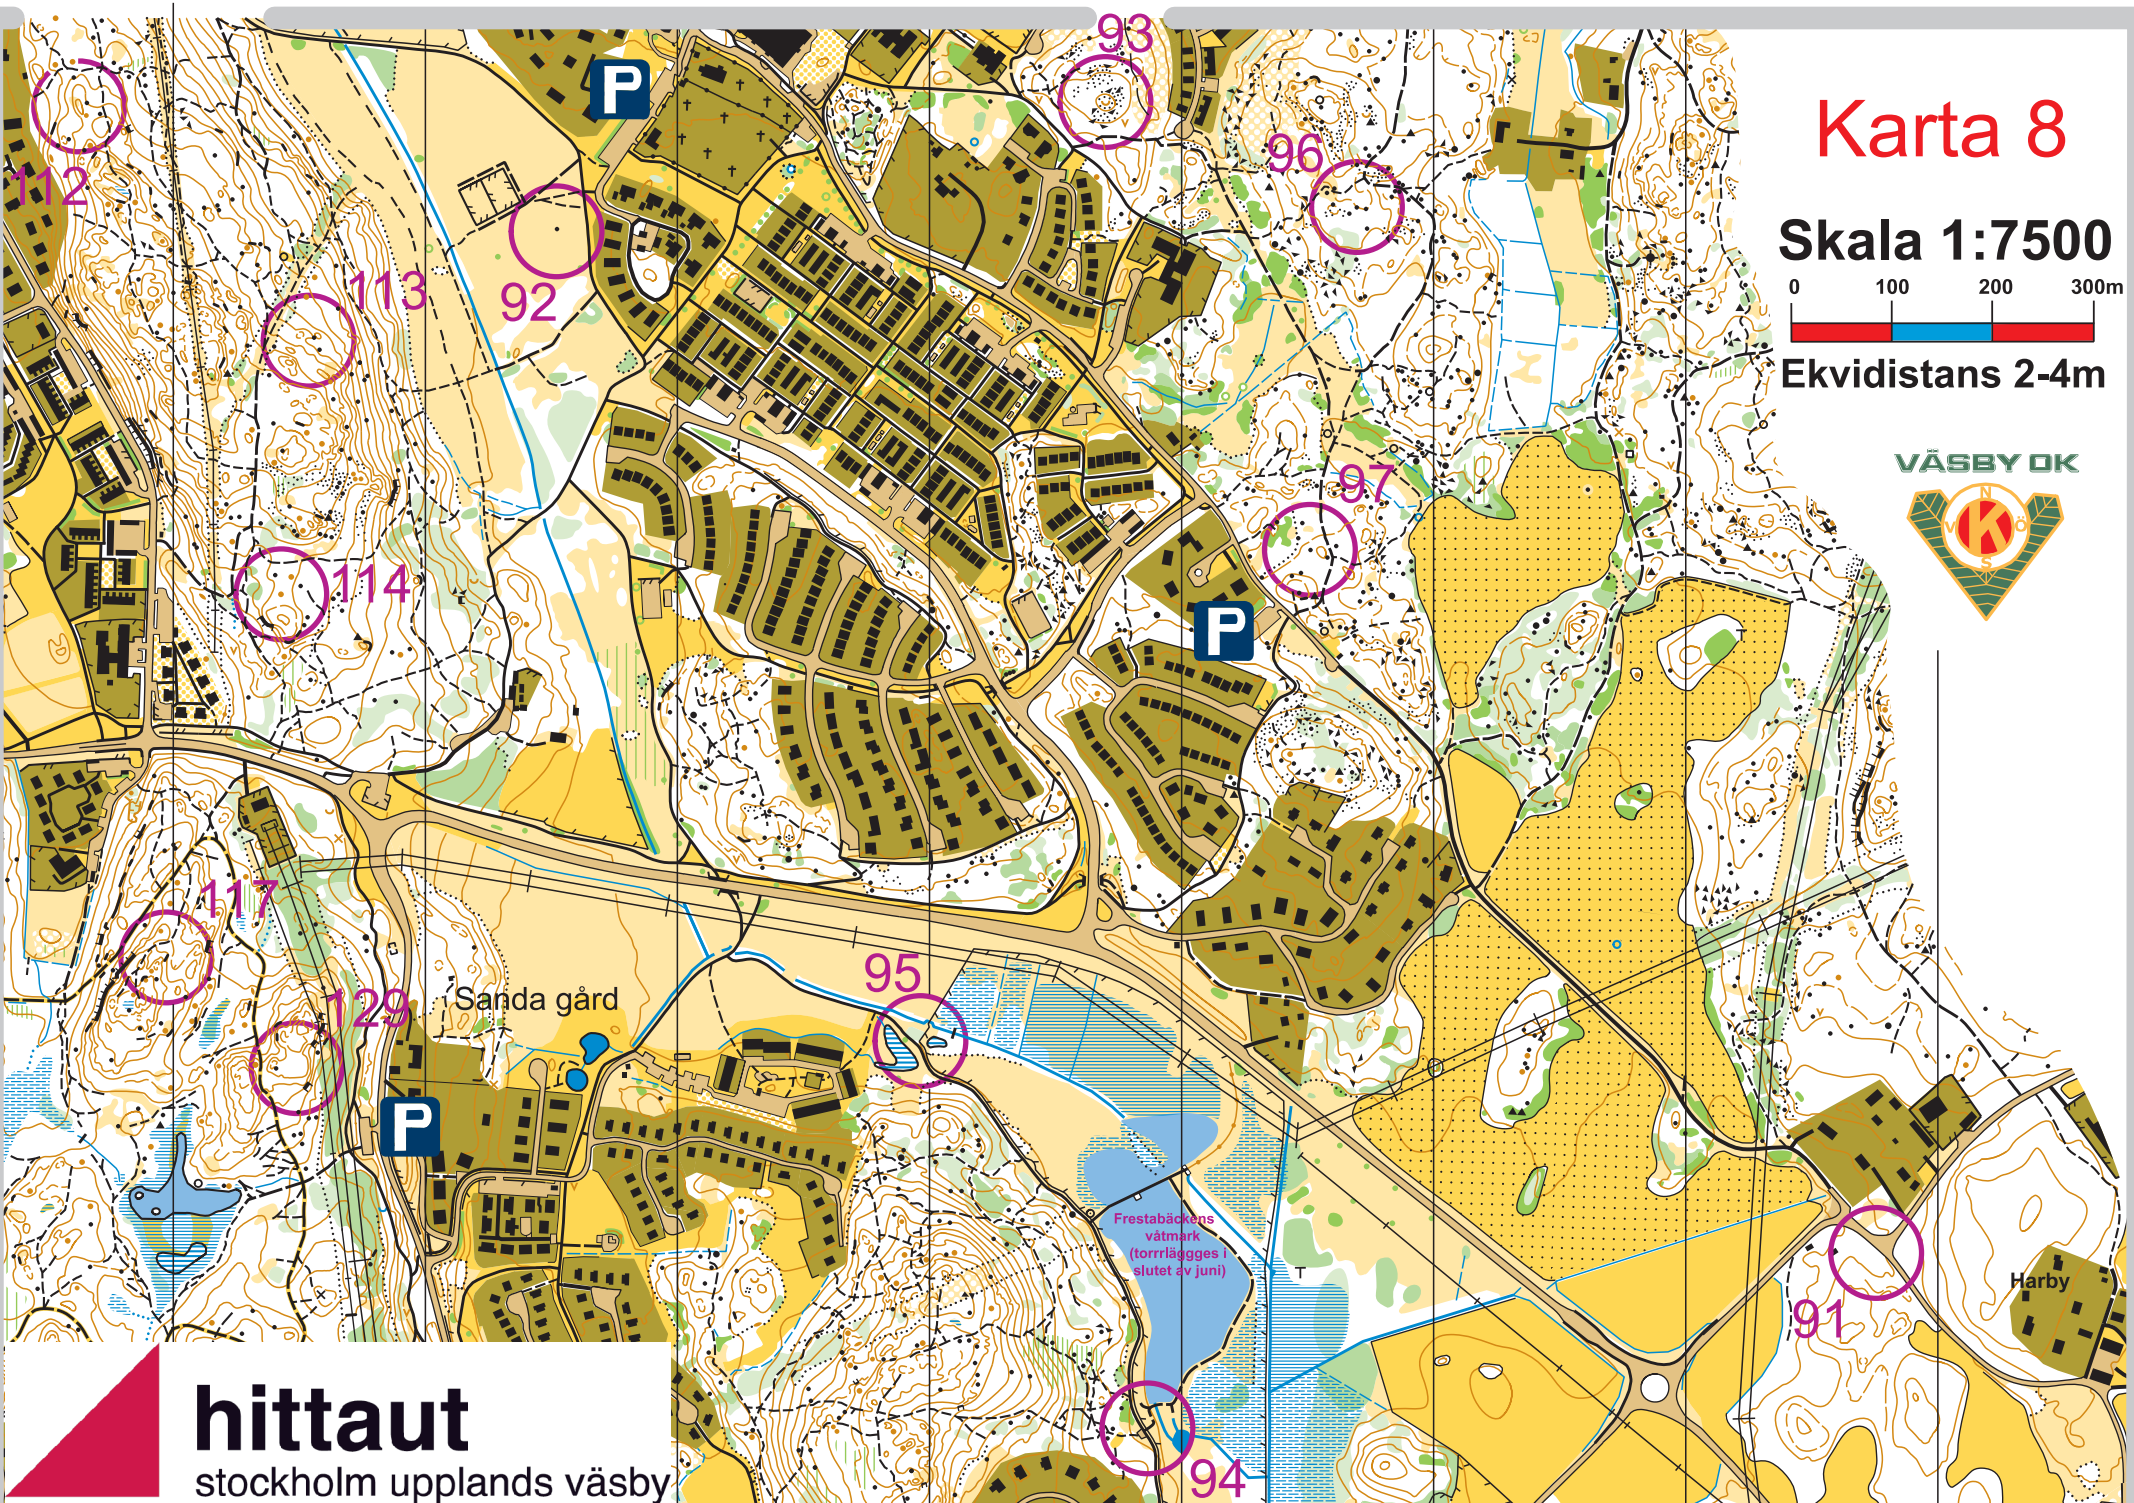

# Karta 8

Skala 1:7500

Ekvidistans 2-4m

VÄSBY OK

## hittaut

stockholm upplands väsby