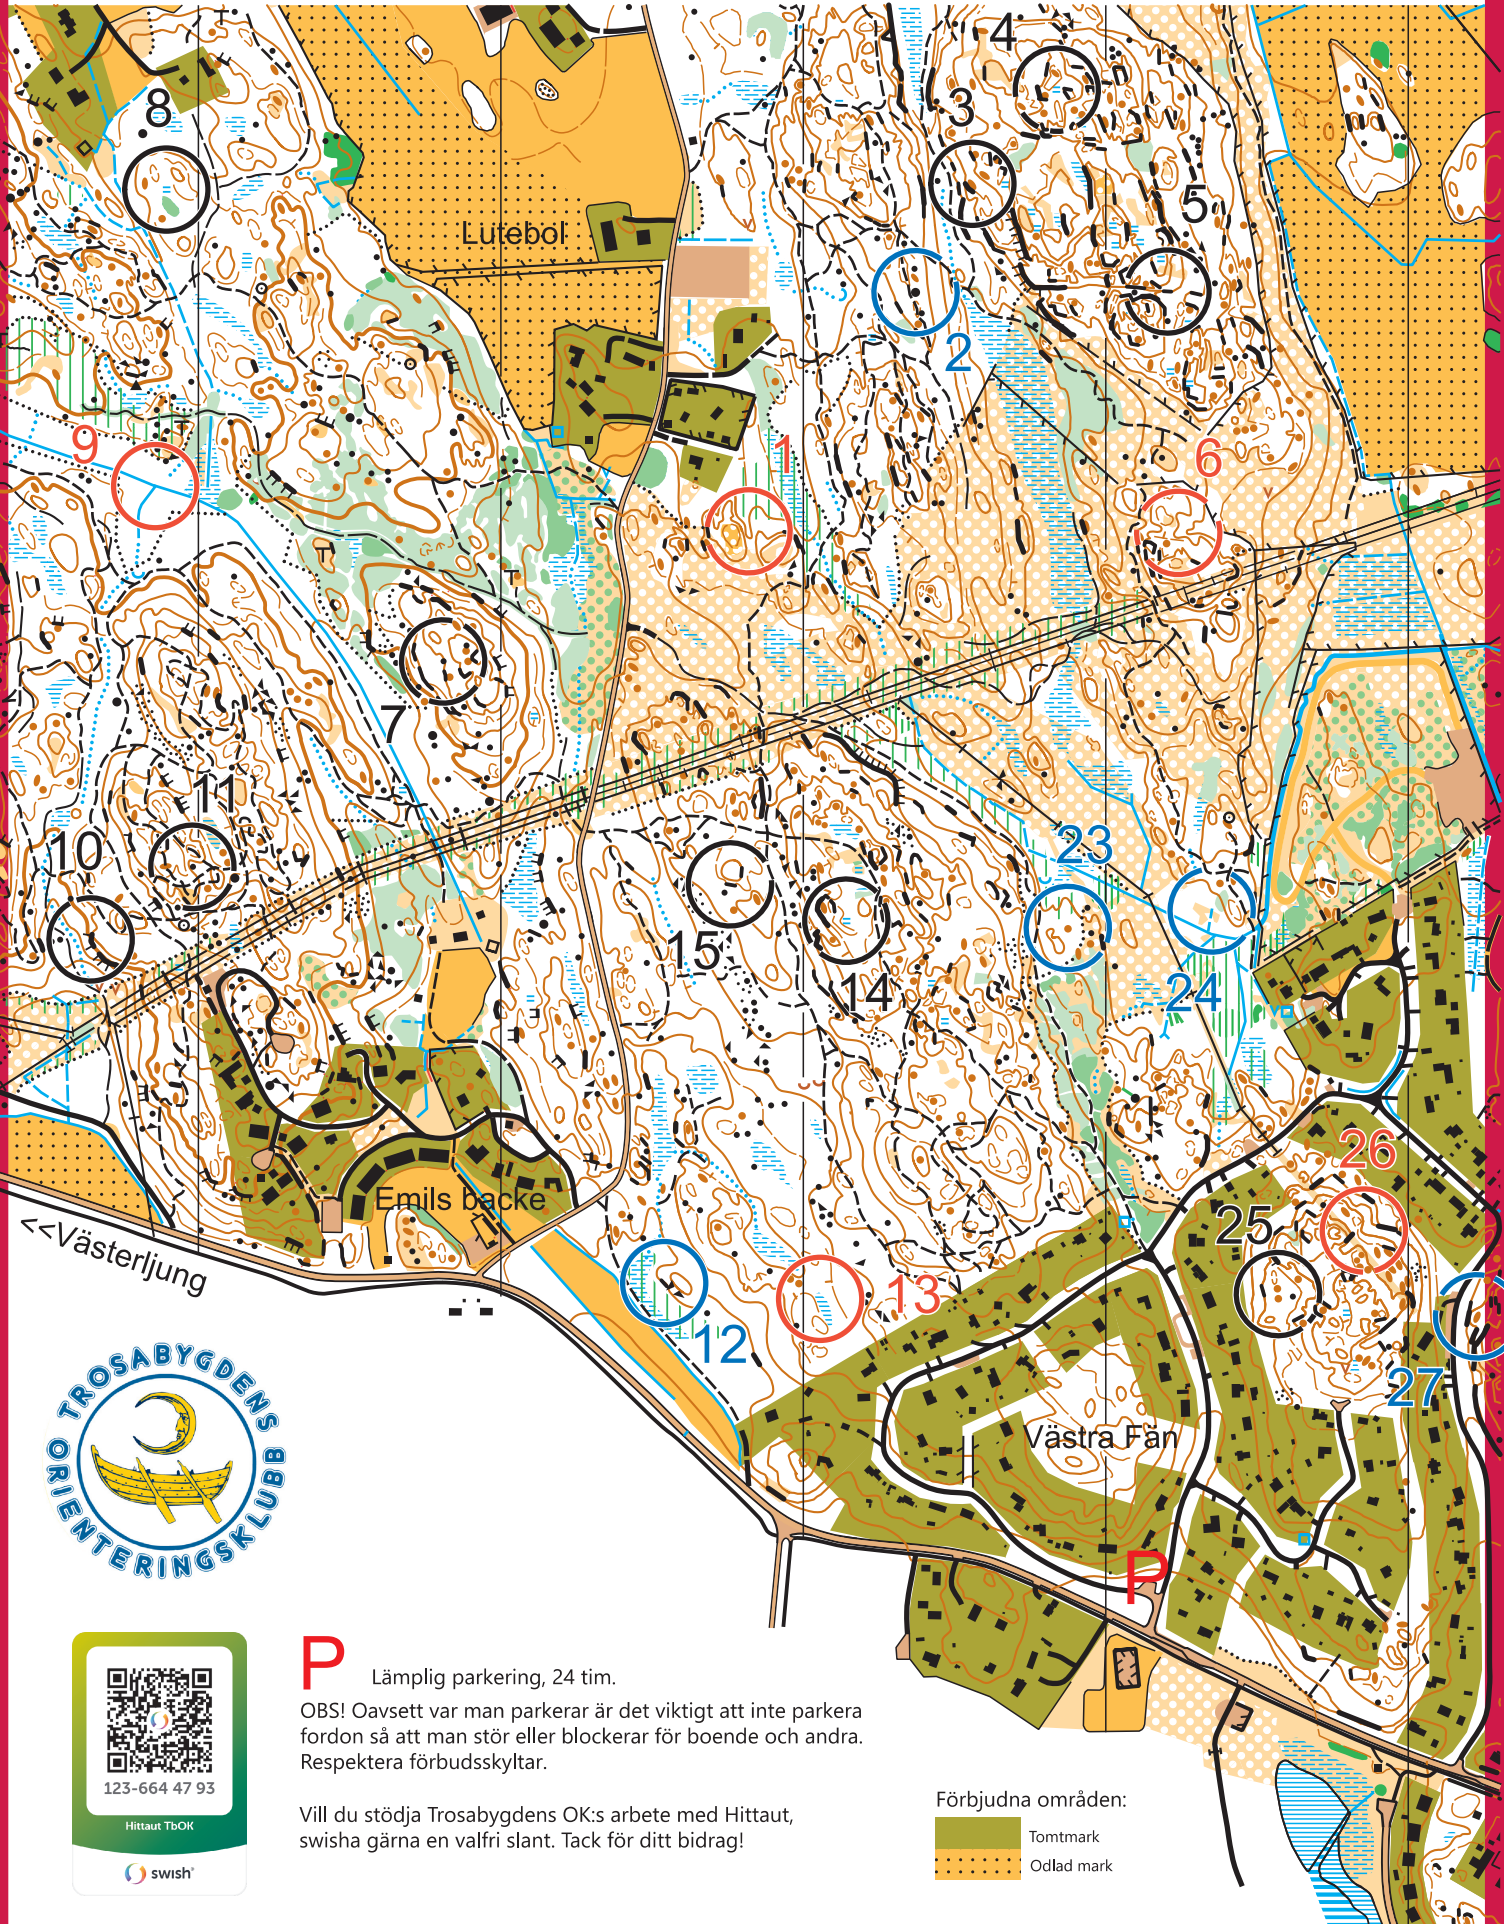

Hittaut Trosa

30 april-4 november
2026

KARTA Trosa Väst-1

Skala 1:7 500
Ekvidistans 5 m

0 100 200 300 400 500 m

P Lämplig parkering, 24 tim.
OBS! Oavsett var man parkerar är det viktigt att inte parkera fordon så att man stör eller blockerar för boende och andra. Respektera förbudsskyltar.

Vill du stödja Trosabygdens OK:s arbete med Hittaut, swisha gärna en valfri slant. Tack för ditt bidrag!

Förbjudna områden:
Tomtmark
Odlad mark