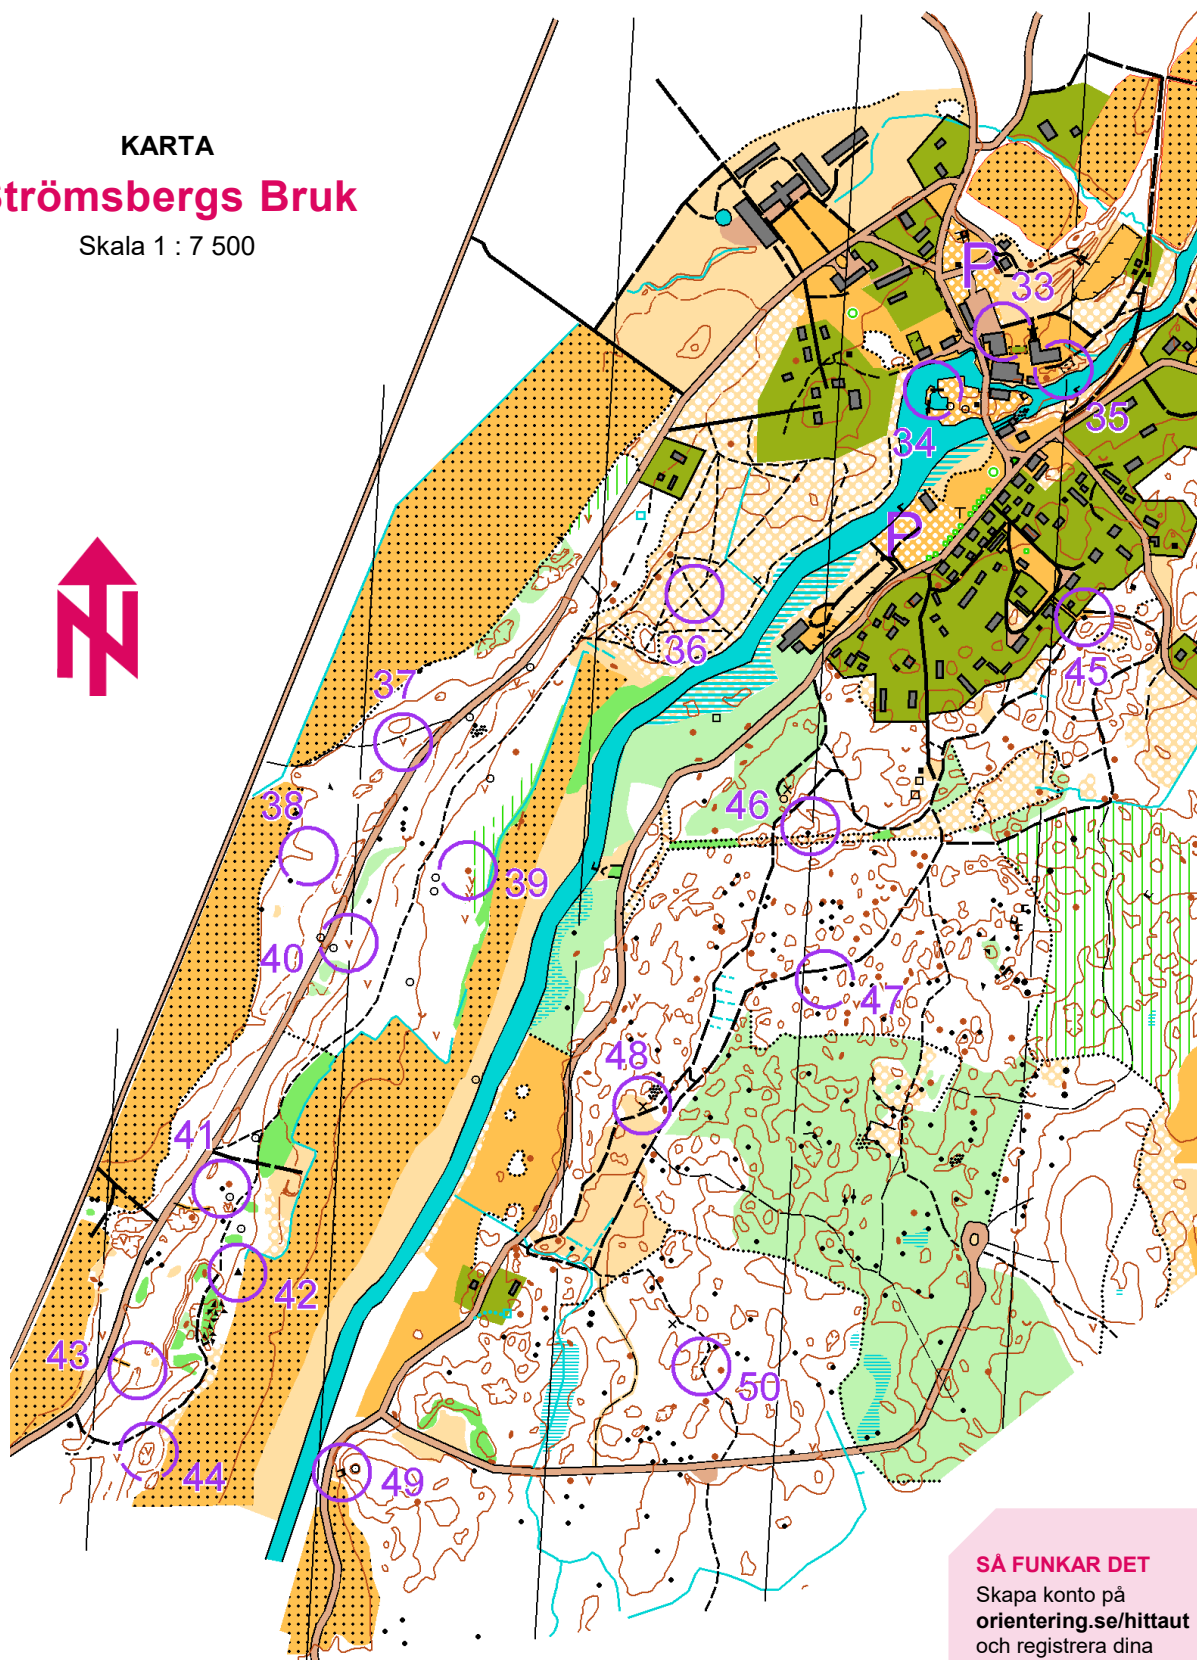

KARTA
Strömsbergs Bruk

Skala 1 : 7 500

SÅ FUNKAR DET

Skapa konto på
orientering.se/hittaut
och registrera dina
checkpoints på hemsidan
eller i **hittaut-appen**.