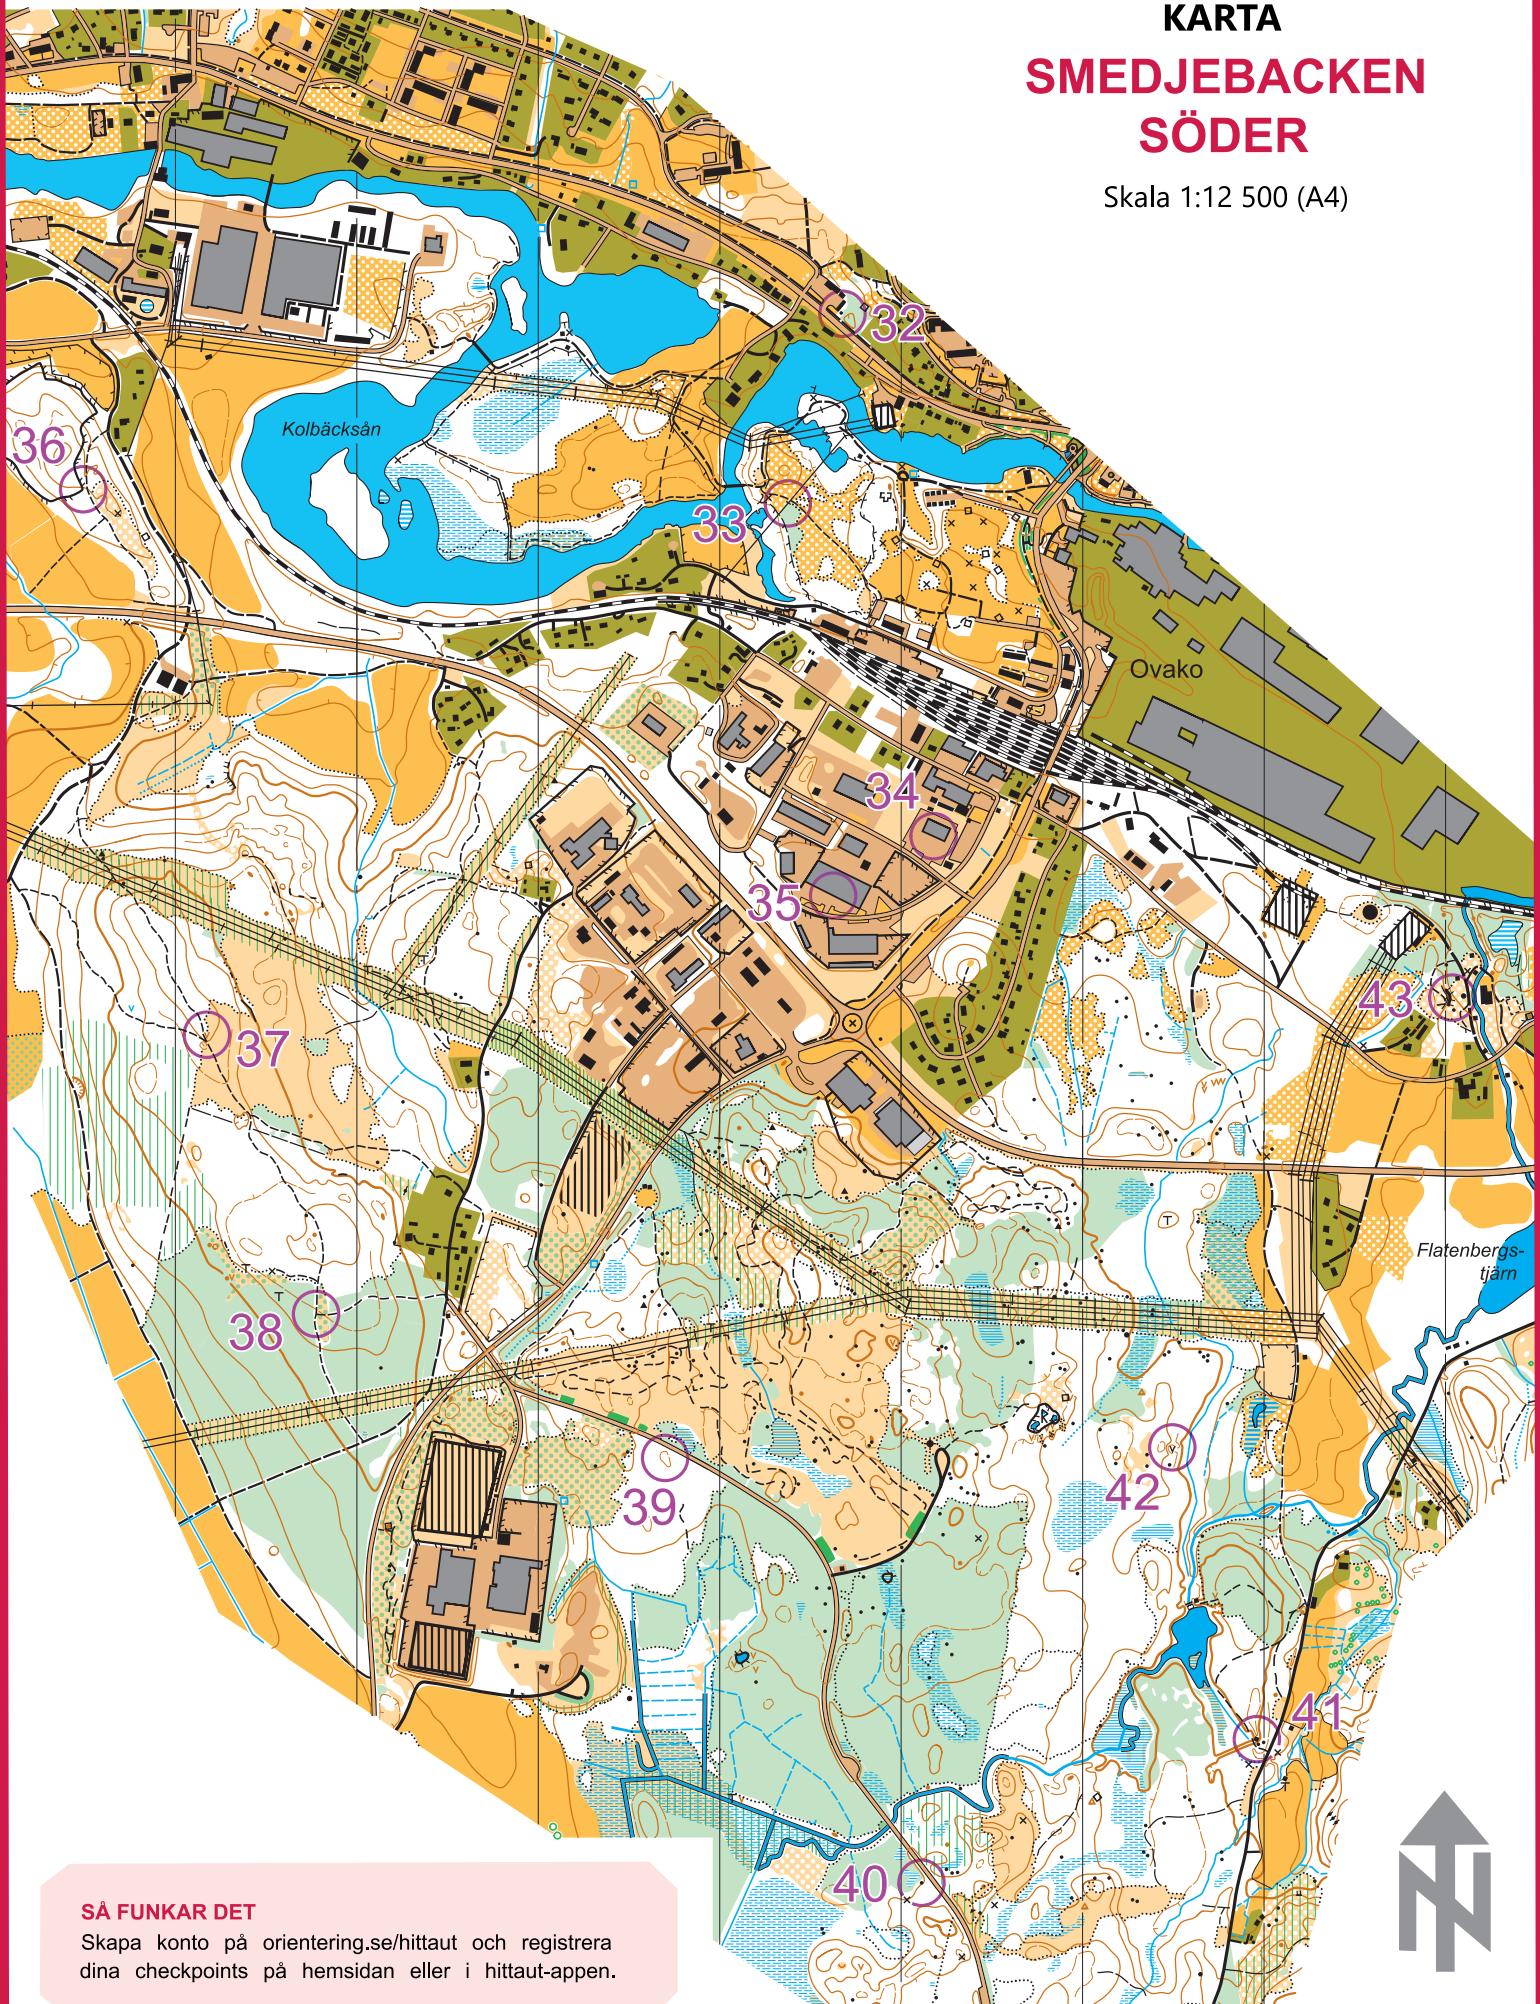

KARTA SMEDJEBACKEN SÖDER

Skala 1:12 500 (A4)

SÅ FUNKAR DET

Skapa konto på orientering.se/hittaut och registrera dina checkpoints på hemsidan eller i hittaut-appen.