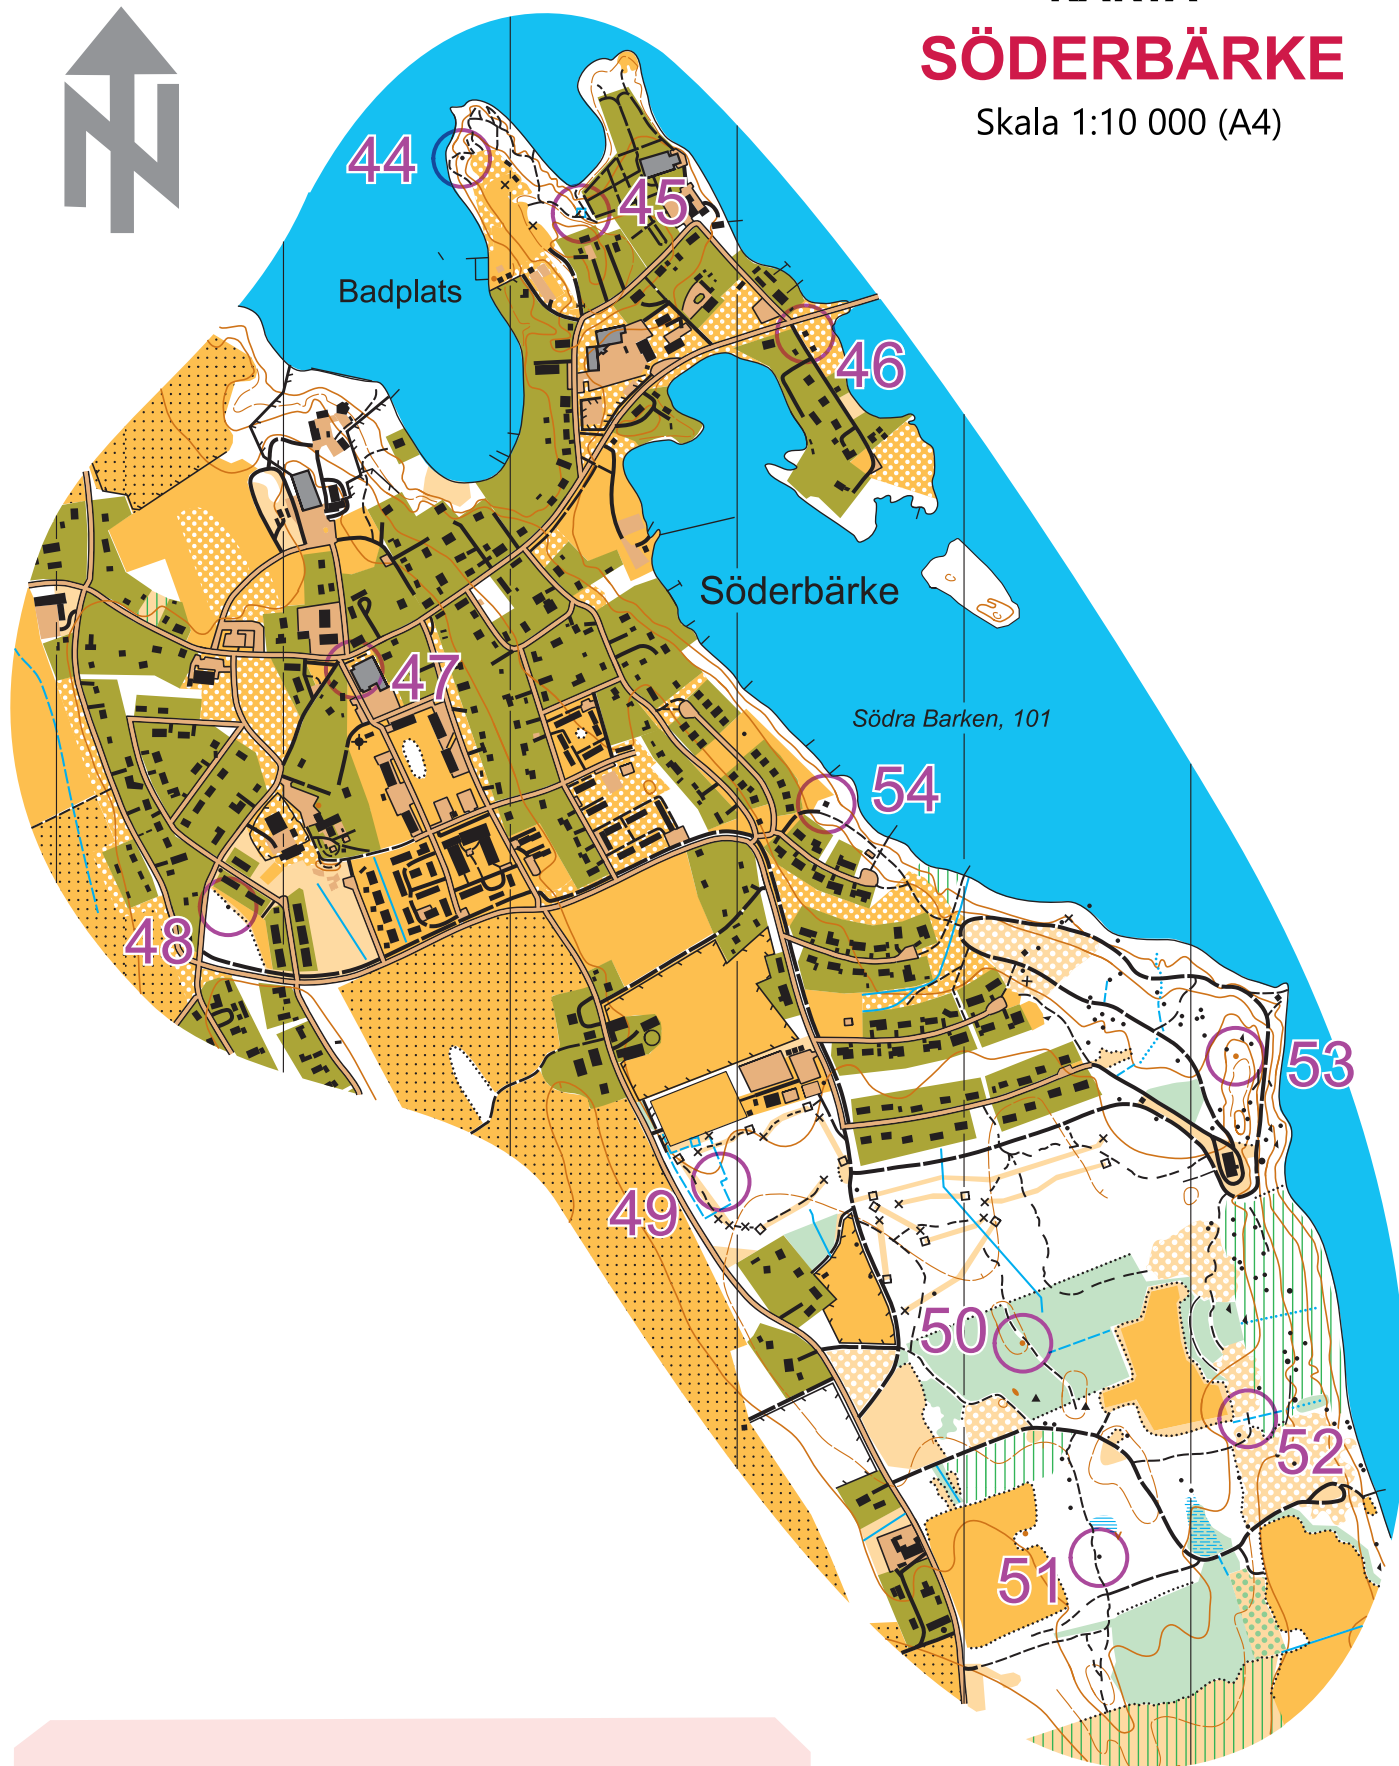

KARTA SÖDERBÄRKE

Skala 1:10 000 (A4)

SÅ FUNKAR DET

Skapa konto på orientering.se/hittaut och registrera dina checkpoints på hemsidan eller i hittaut-appen.