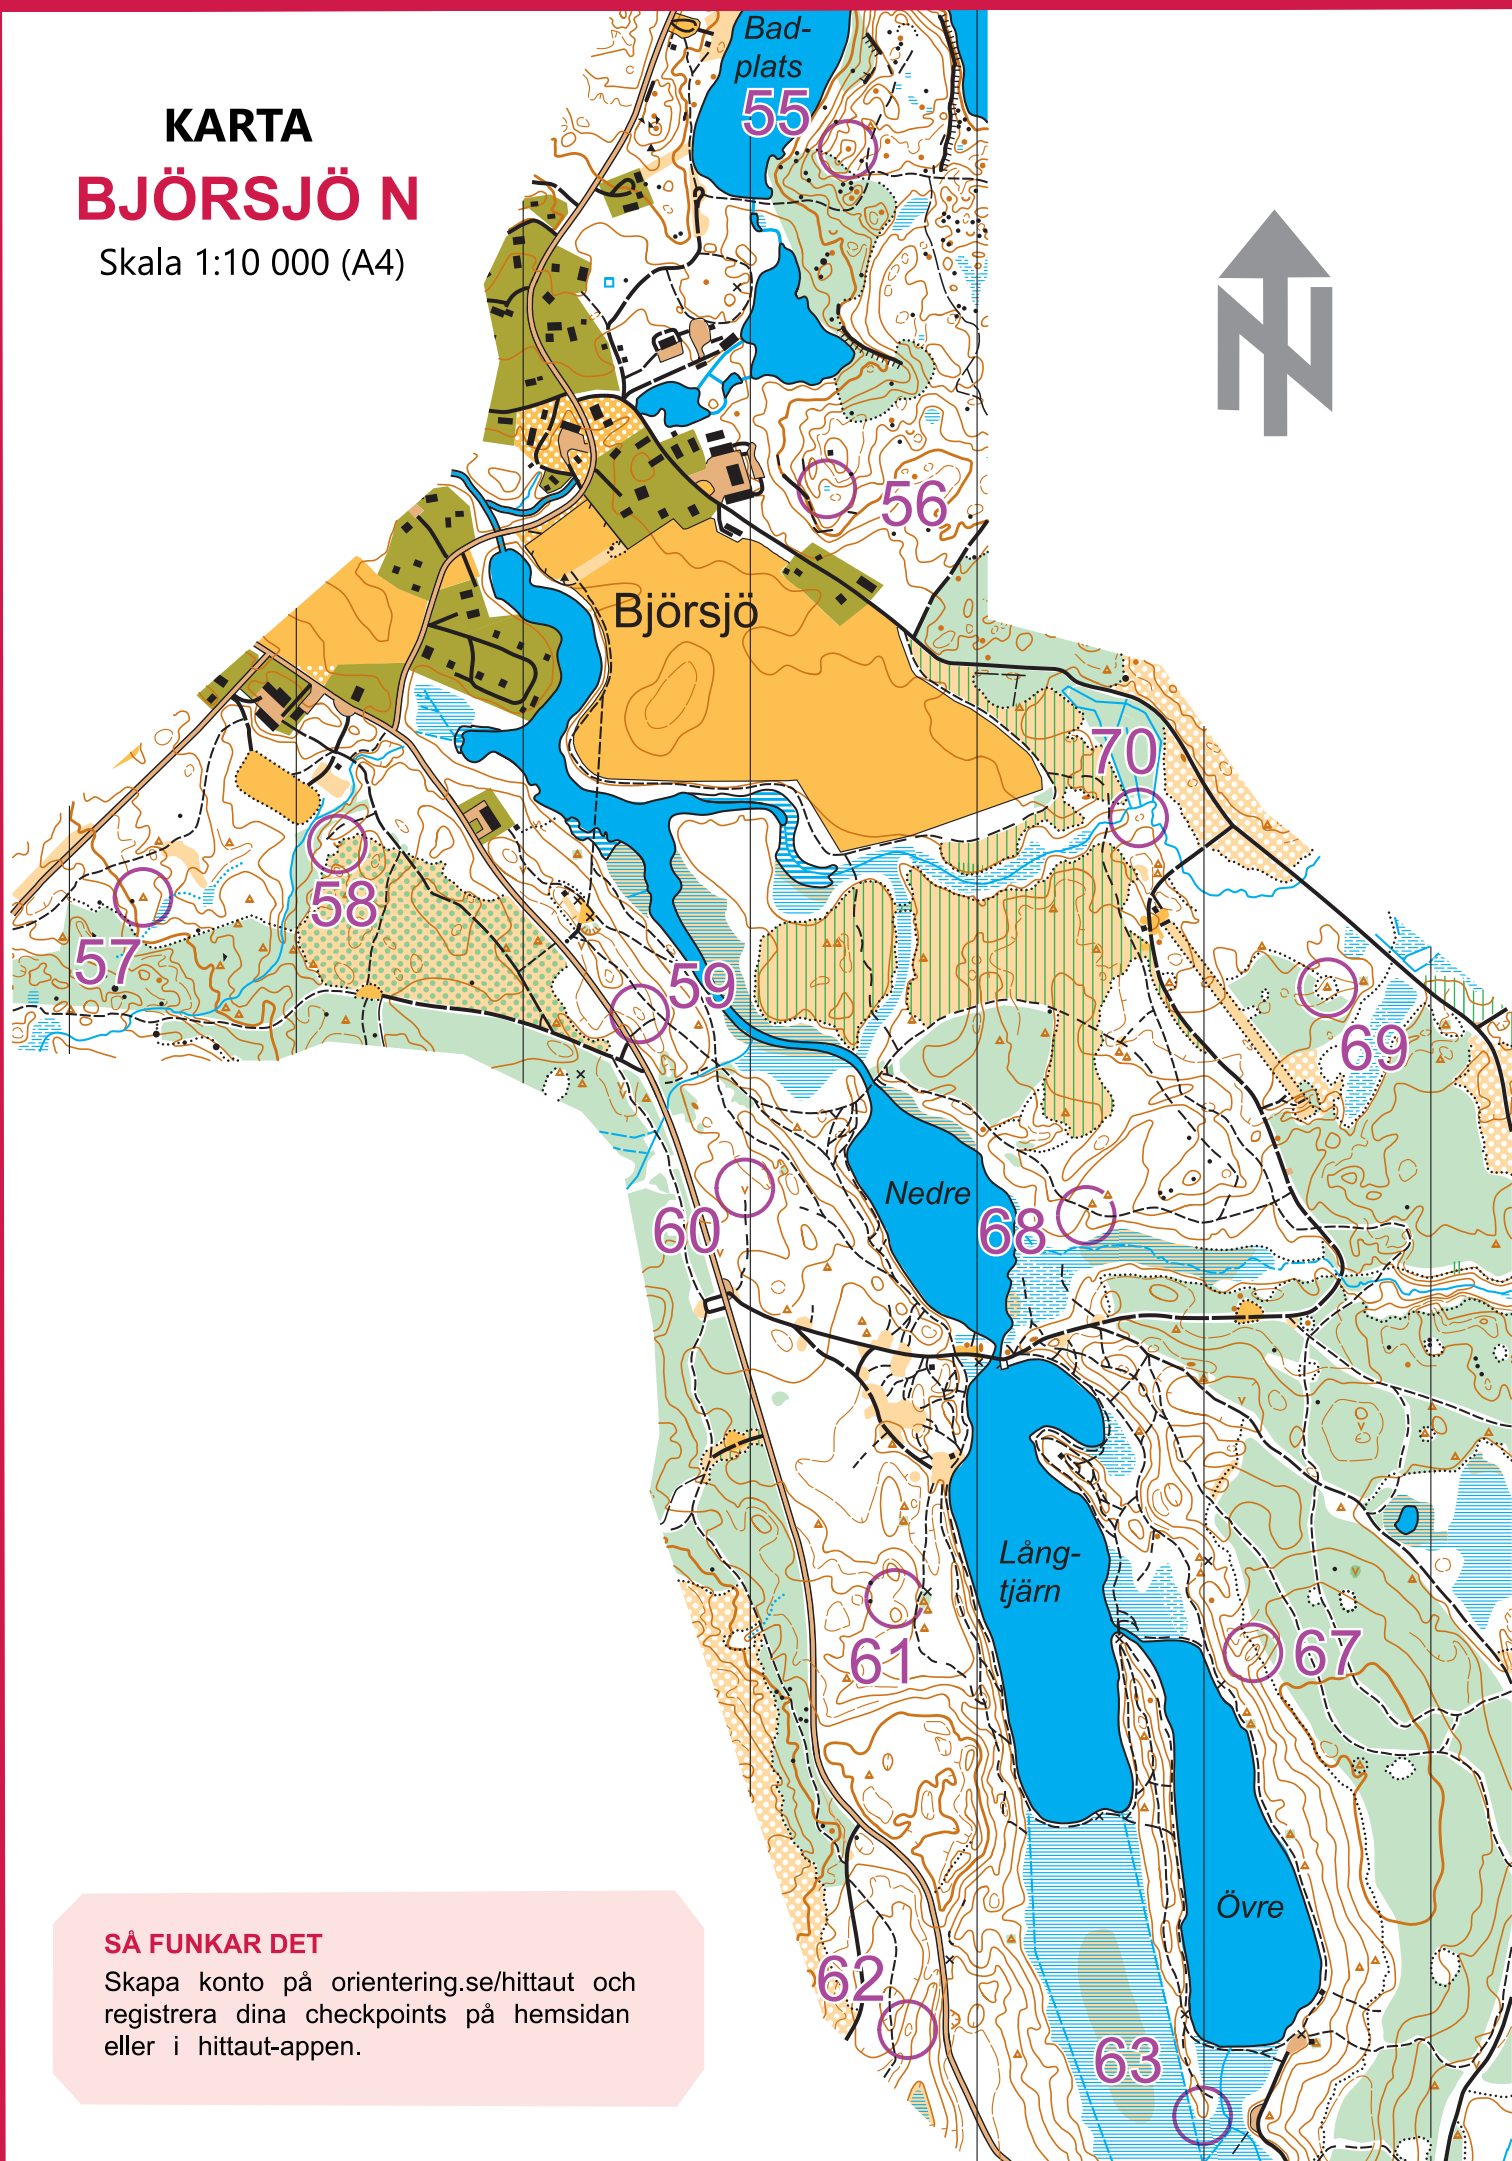

# KARTA BJÖRSJÖ N

Skala 1:10 000 (A4)